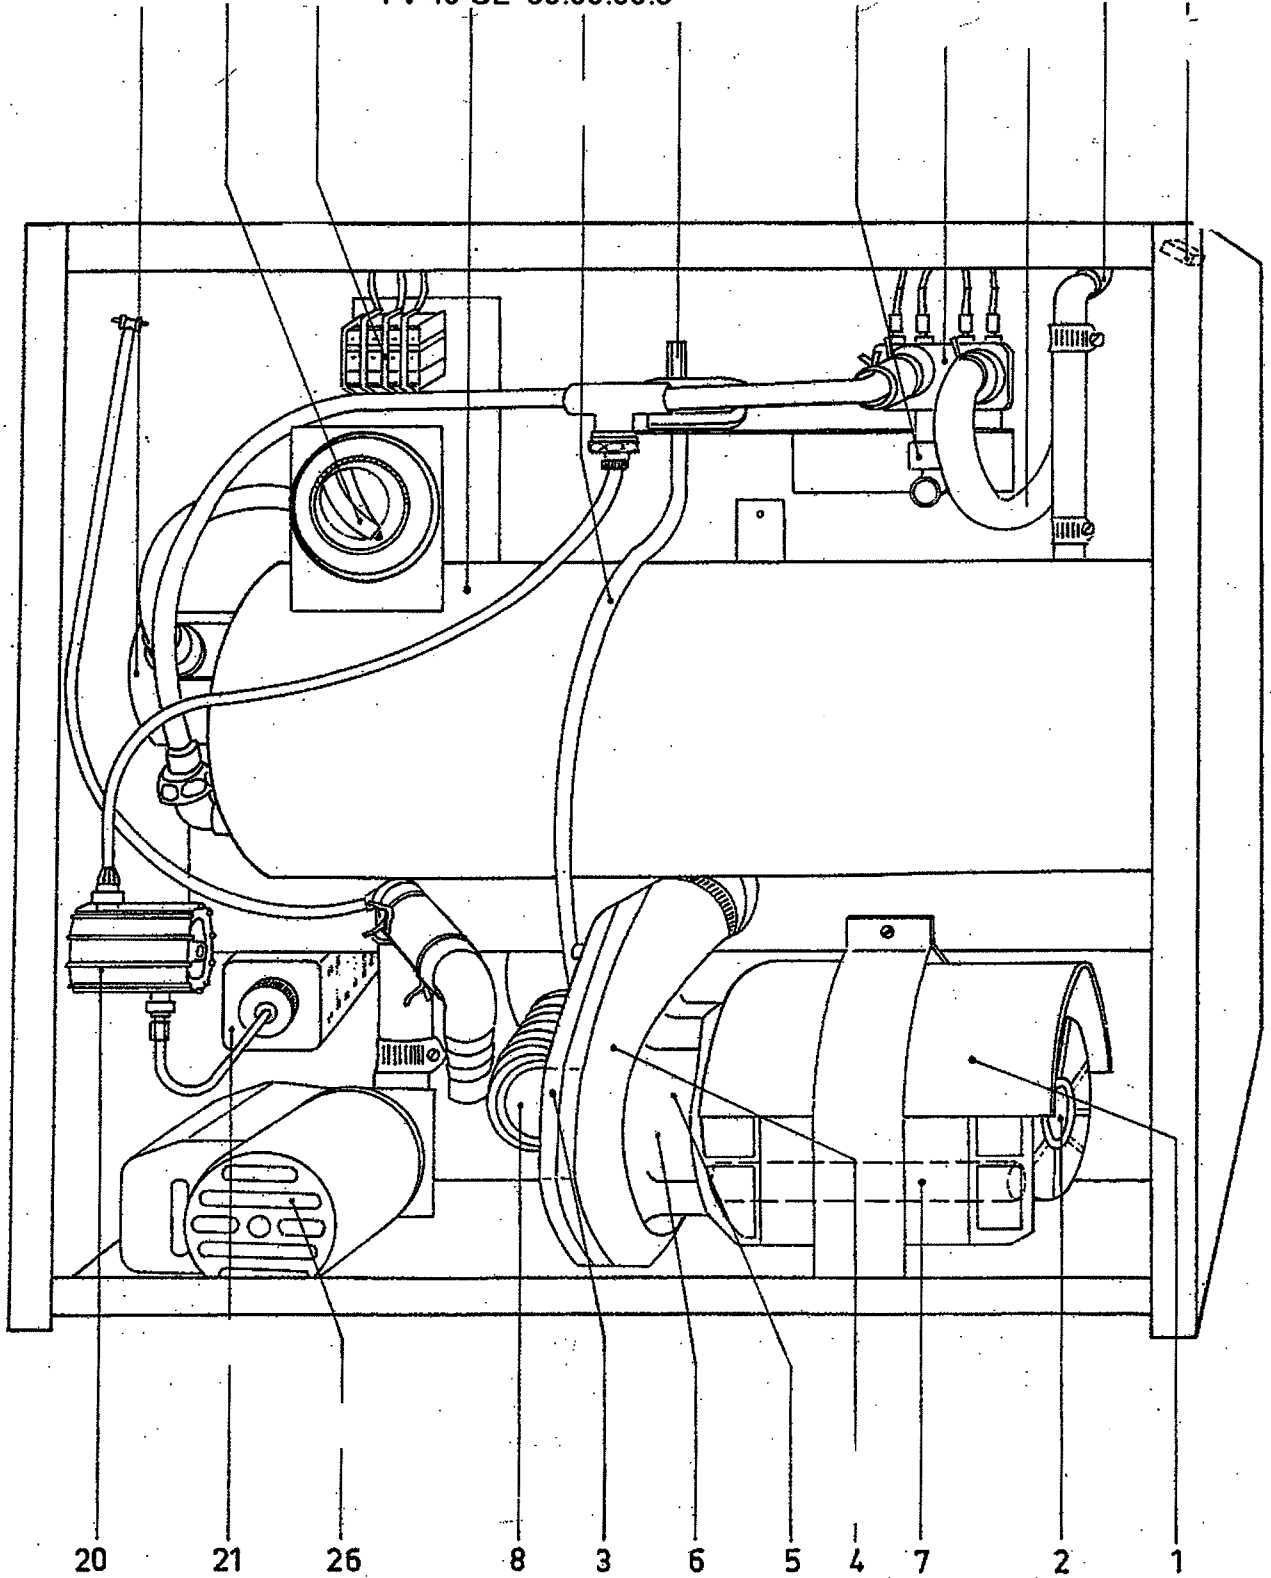

Ersatzteilliste Gläserspülmaschine

Typ **FV 40 GE**

gültig ab 1. 9. 1971

0101006
0101011
0101020

0108008

FV 40 GE- 30.00.00.3