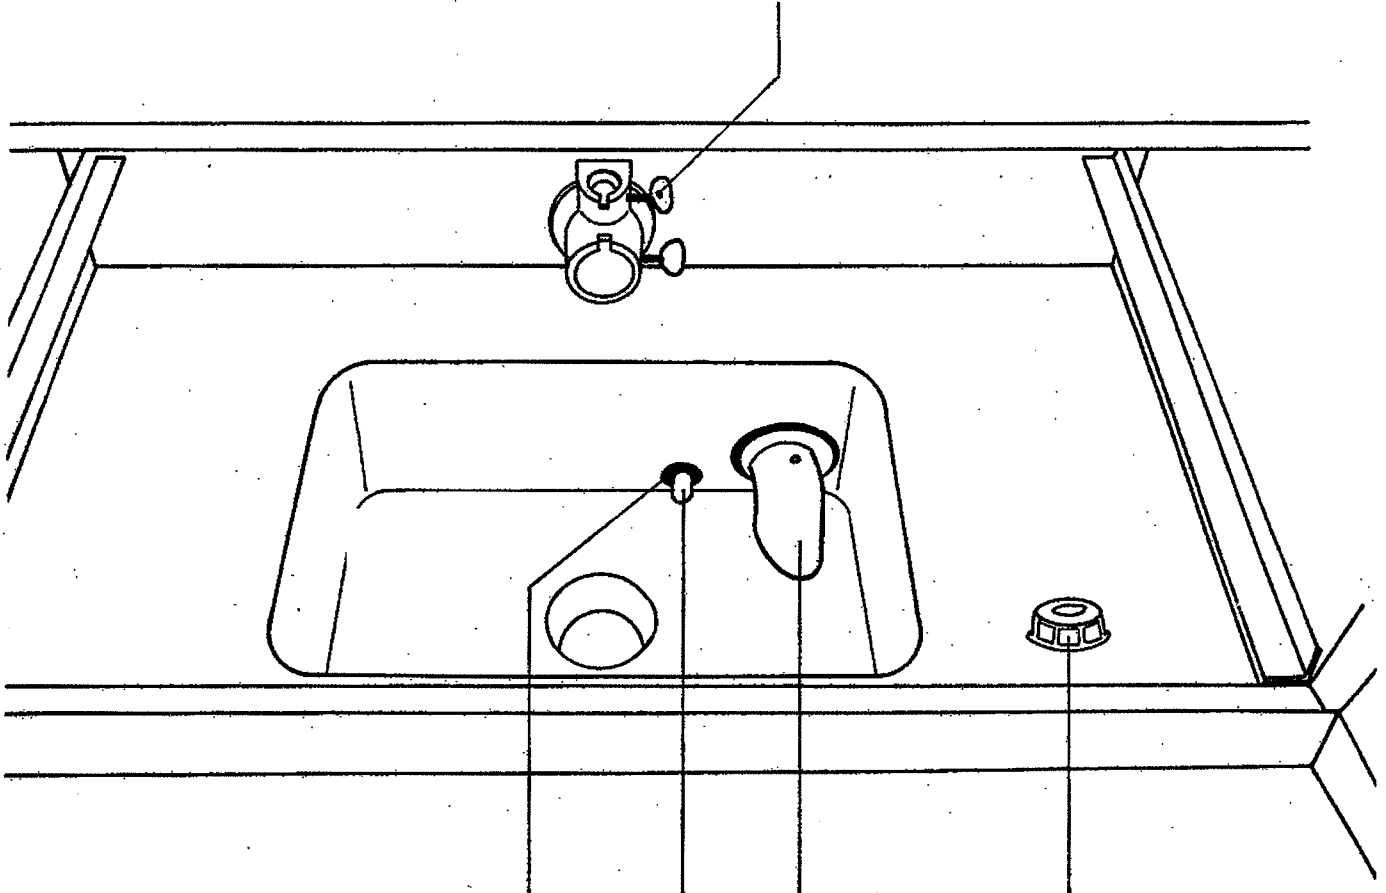

FV 40 GE- 30.00.00.3

Ersatzteilliste Gläserpülmaschine

gültig ab 1.9.1971

Typ **FV 40 GE**

0310003

0650001

0621024

0621025