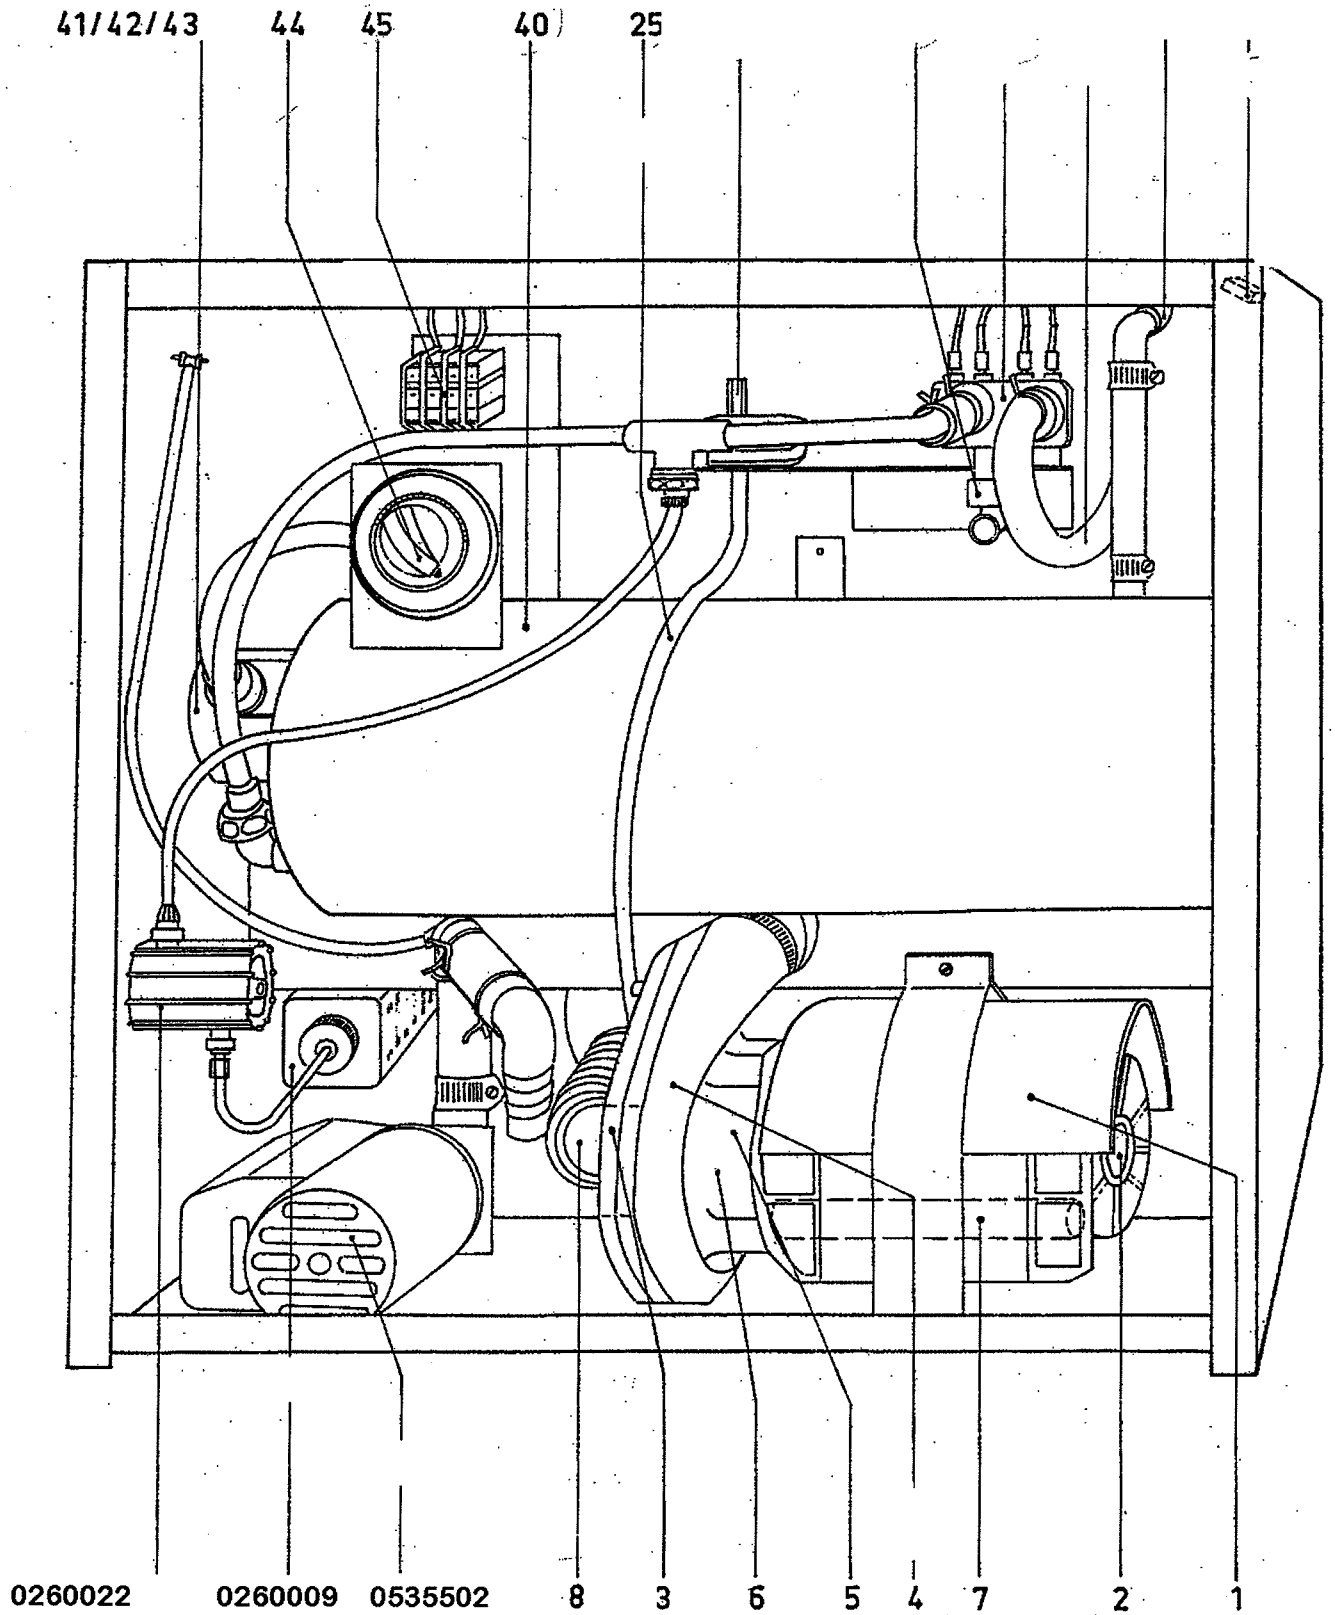

Ersatzteilliste Gläserpülmaschine

Typ **FV 40 GE**

gültig ab 1.9.1971

Ersatzteilliste Gläserspülmaschine

Typ **FV 40 GE**

gültig ab 1. 9. 1971

0101006
0101011
0101020

0108008