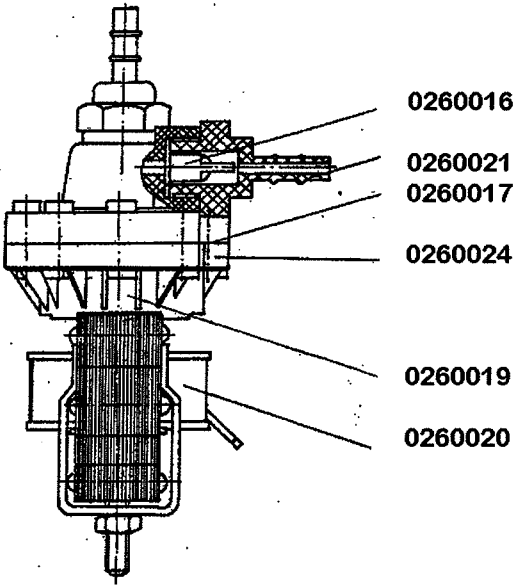

Dosiergerät