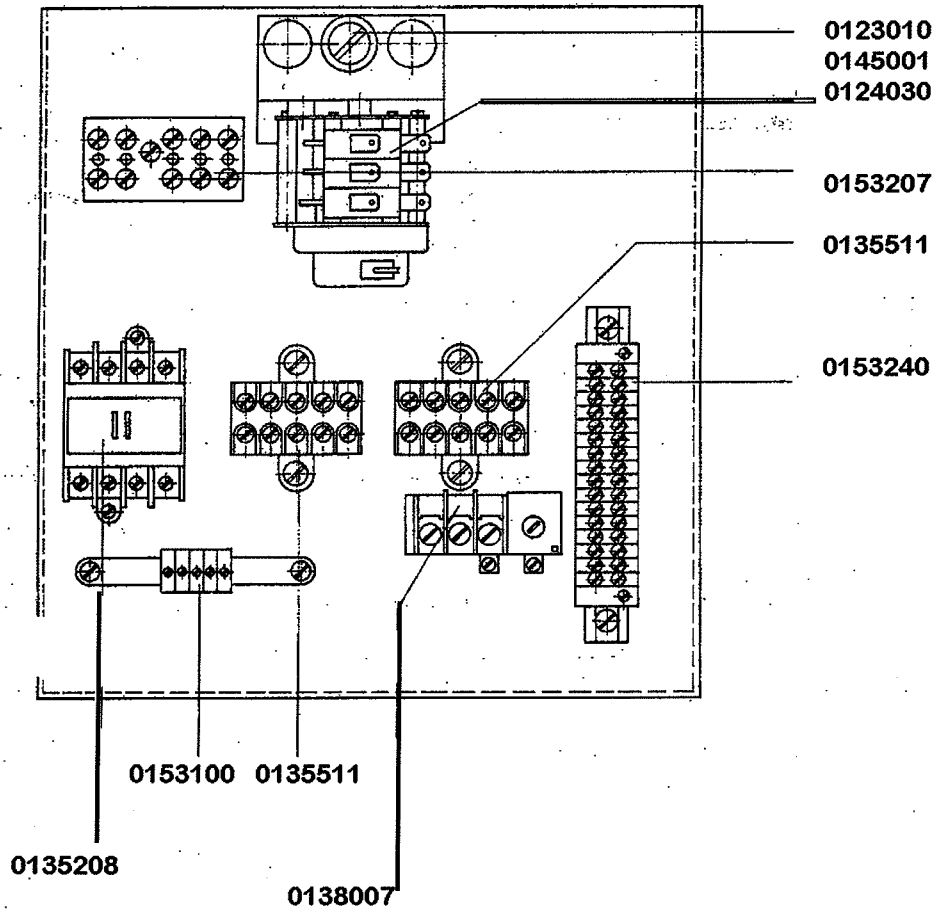

Geschirrspülen

mit dem neuen MEIKO - Geschirrspülautomat

FV 50

vernünftig
komfortabel
sicher

Dosiergerät

Ersatzteilliste Geschirrspülmaschine Typ

gültig ab: 1.1.78

Einbauteile

Ersatzteilliste Geschirrspülmaschine Typ **FV 30/50**

gültig ab: 1.1.78

Elektroteile

0150000 Oberteil 0123016

0467103 0123015 0121020
0121019

0150000

Magnetventil

- 0113001
- 0113200
- 0113223
- 0113224

Ersatzteilliste Geschirrspülmaschine Typ **FV 30/50**

gültig ab: 1.1.78

Wasch und Nachspülsystem