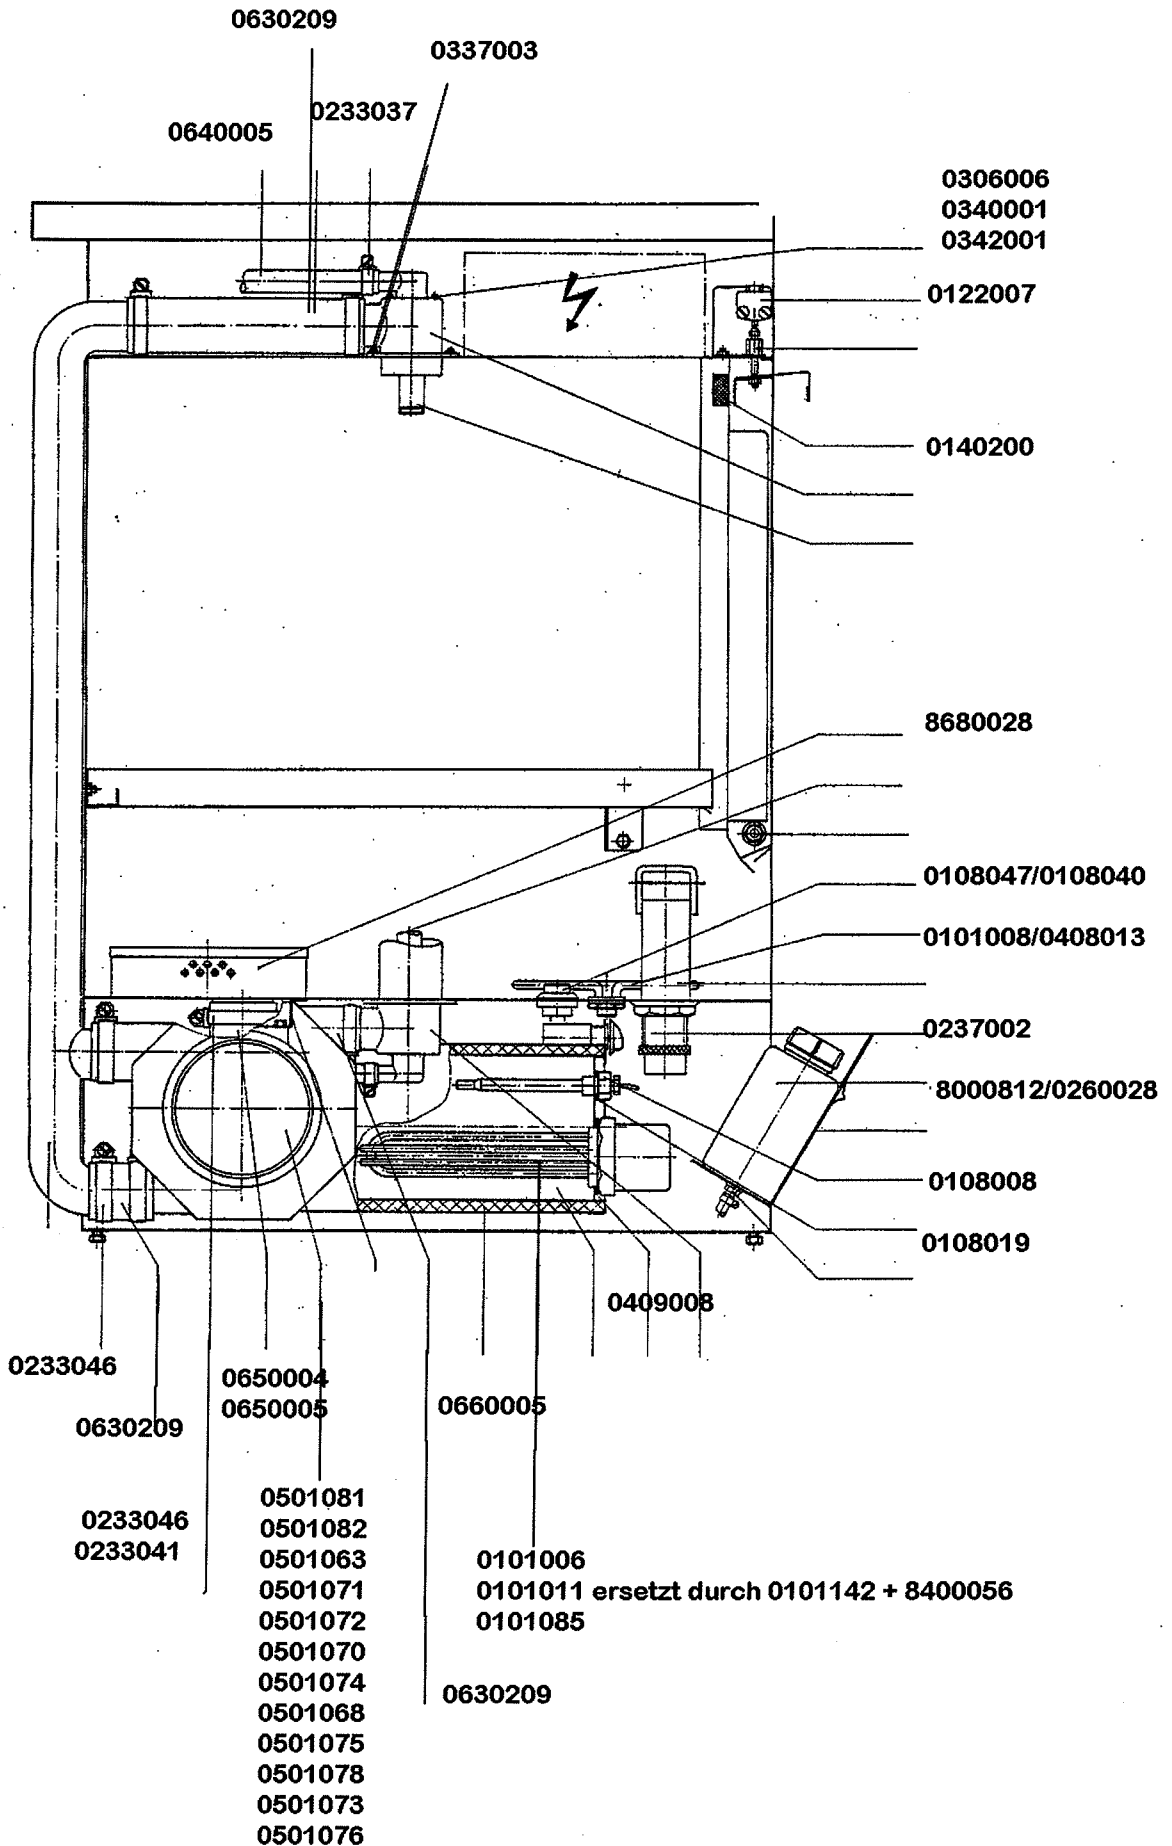

Geschirrspülen

mit dem neuen MEIKO - Geschirrspülautomat

FV 50

vernünftig
komfortabel
sicher

Dosiergerät

Ersatzteilliste Geschirrspülmaschine Typ

gültig ab: 1.1.78

Einbauteile

Ersatzteilliste Geschirrspülmaschine Typ **FV 30/50**

gültig ab: 1.1.78

Elektroteile

0150000 Oberteil 0123016

0467103 0123015 0121020
0121019

0150000

Magnetventil

- 0113001
- 0113200
- 0113223
- 0113224

Ersatzteilliste Geschirrspülmaschine Typ **FV 30/50**

gültig ab: 1.1.78

Wasch und Nachspülsystem