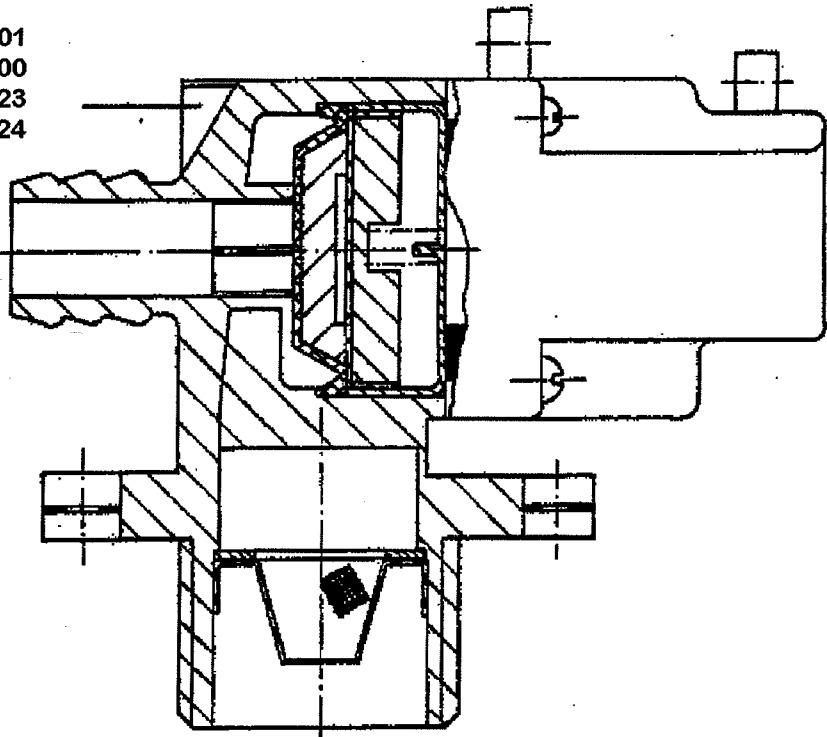

Ersatzteilliste Geschirrspülmaschine Typ **FV 30/50**

gültig ab: 1.1.78

Elektroteile

0150000 Oberteil 0123016

0467103 0123015 0121020
0121019

0150000

Magnetventil

- 0113001
- 0113200
- 0113223
- 0113224