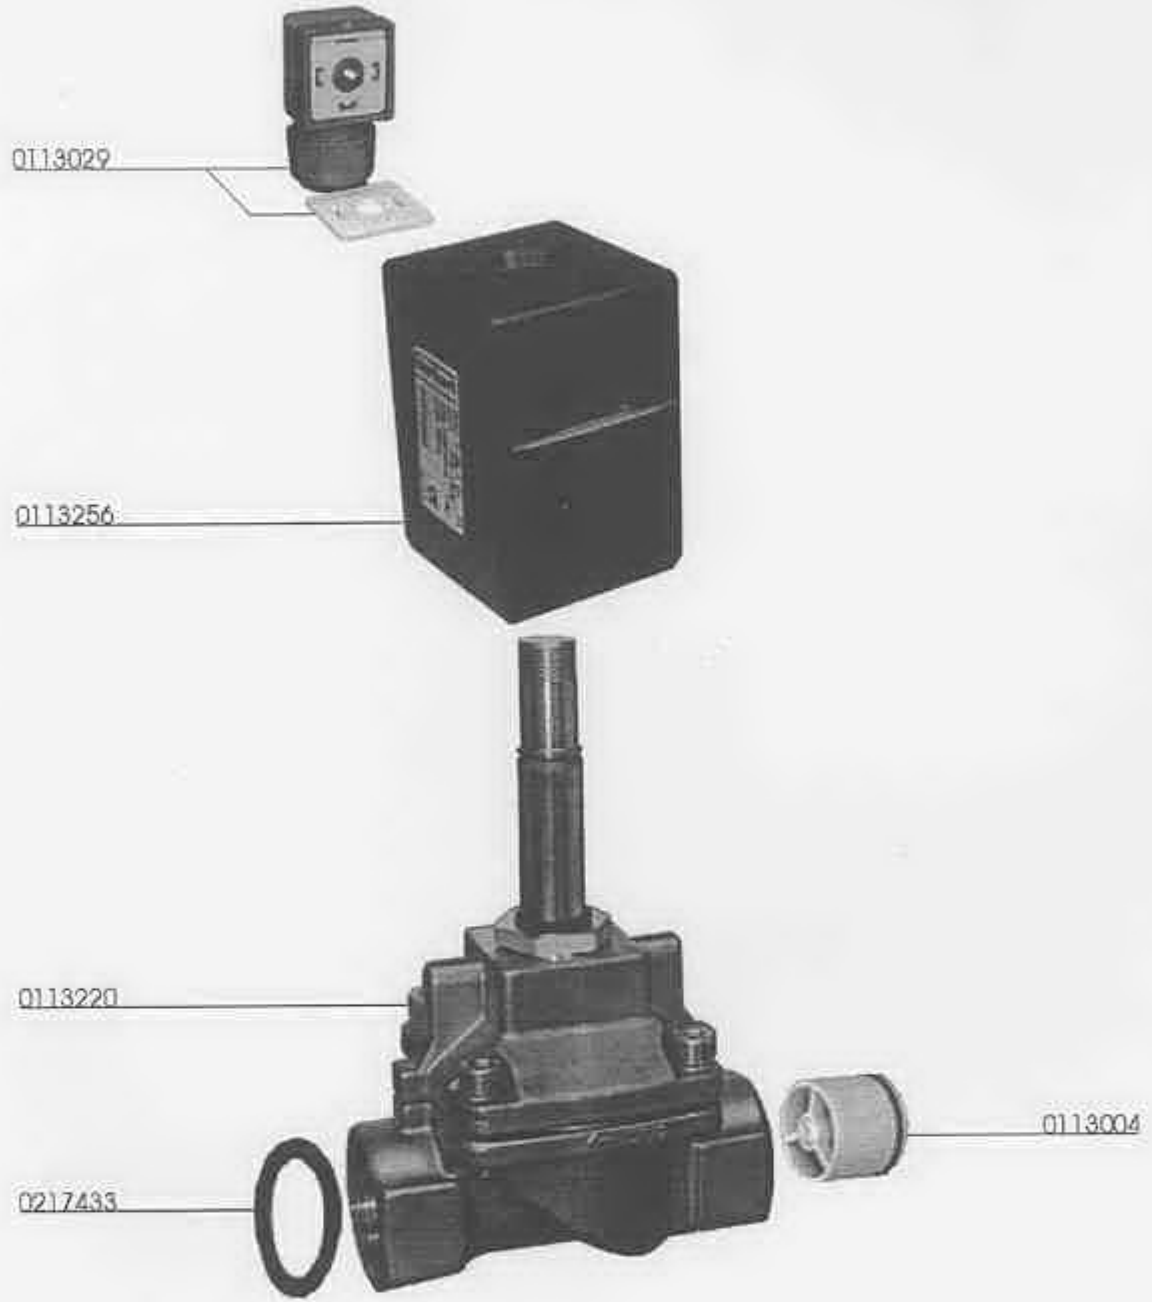

- 0 530 090: 4/6rpm; 90/120W
- 0 530 091: 6/9rpm; 90/120W
- 0 530 101: 6/9rpm; 120/170W
- 0 530 102: 12/18rpm; 120/170W

8 132 013

8 132 239

8 132 014

Basket transport machine

K 200 E

Spare Parts List

Ident.-No. 9 518 623
1998/99