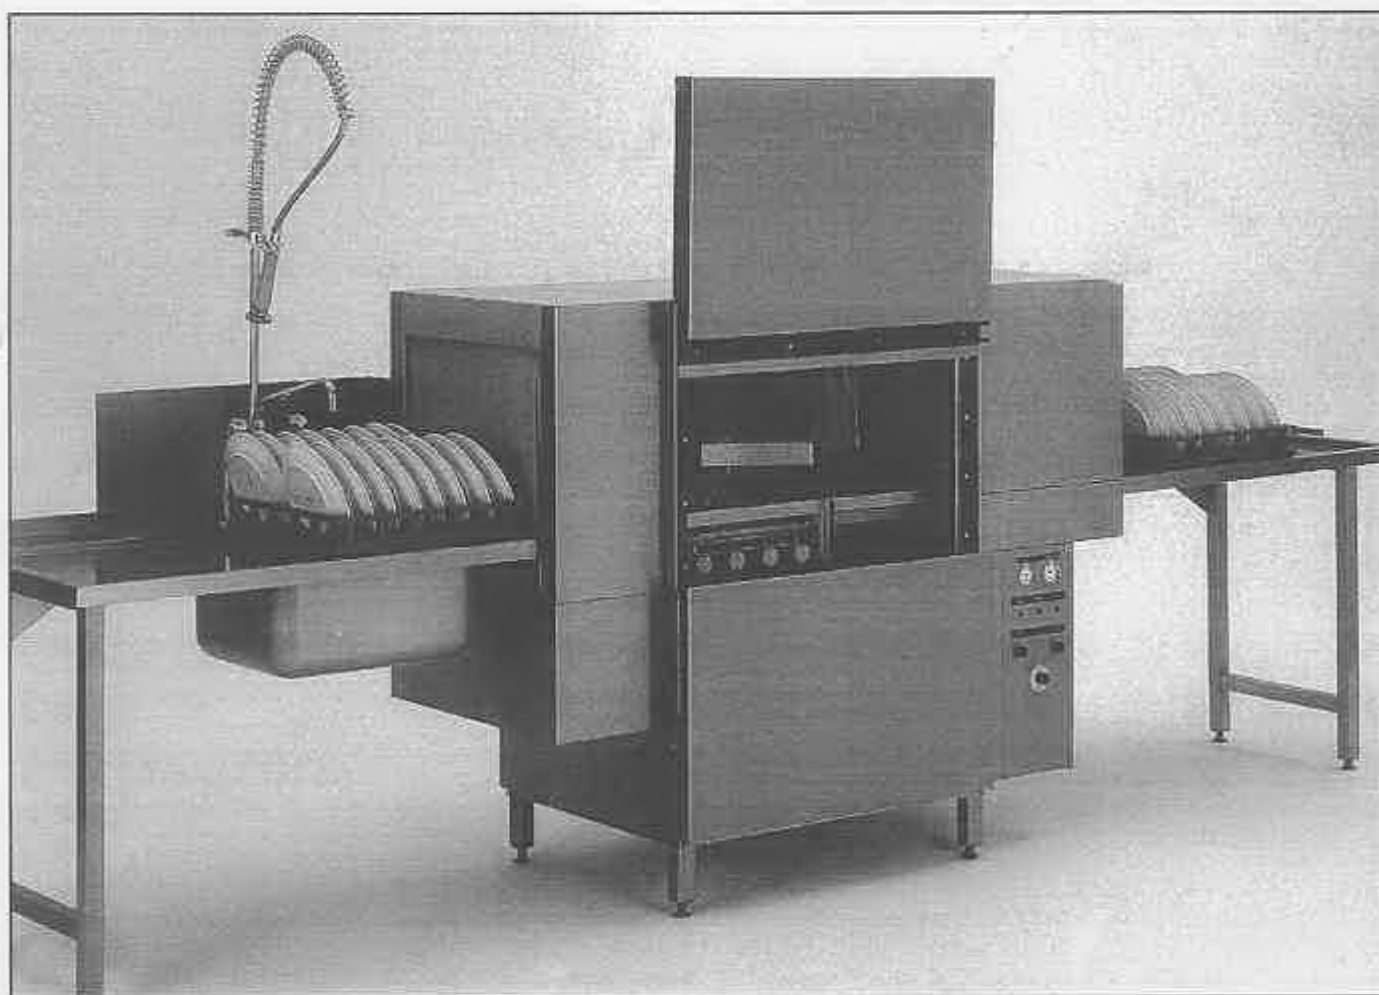

- 0 530 090: 4/6rpm; 90/120W
- 0 530 091: 6/9rpm; 90/120W
- 0 530 101: 6/9rpm; 120/170W
- 0 530 102: 12/18rpm; 120/170W

8 132 013

8 132 239

8 132 014

Basket transport machine

K 200 E

Spare Parts List

Ident.-No. 9 518 623
1998/99