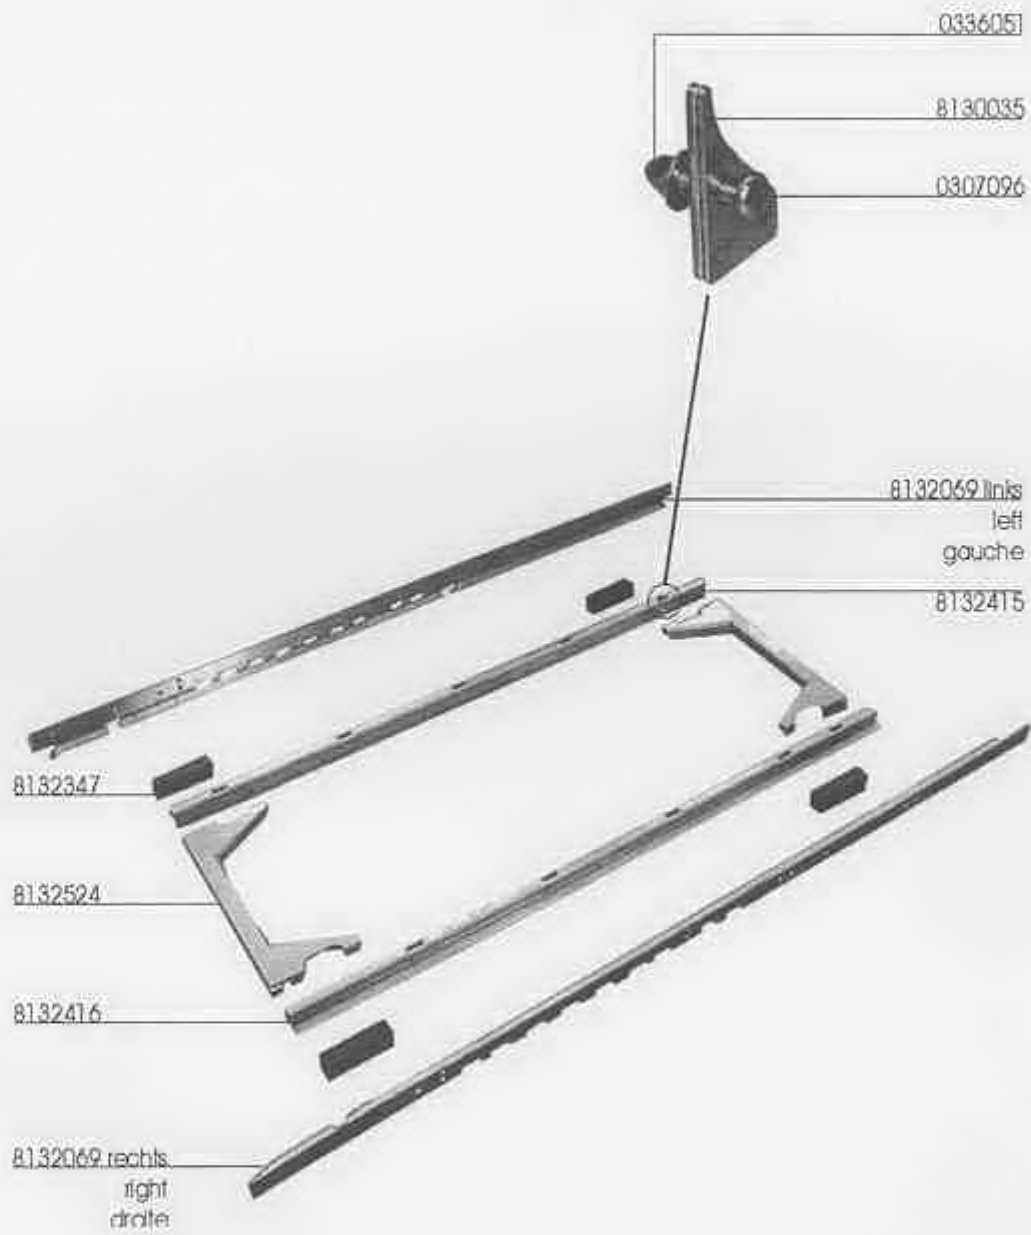

- 0 530 090: 4/6rpm; 90/120W
- 0 530 091: 6/9rpm; 90/120W
- 0 530 101: 6/9rpm; 120/170W
- 0 530 102: 12/18rpm; 120/170W

8 132 013

8 132 239

8 132 014

Basket transport machine

K 200 E

Spare Parts List

Ident.-No. 9 518 623
1998/99

Pos. 10

8 101 276

0 620 351

8130830

0465007

0621003

Pos. 1

8132617
Arbeitsrichtung L-R
Working Direction L-R
Sens De Travail G-D

0620422

8132621
Arbeitsrichtung L-R
Working Direction L-R
Sens de Travail G-D

0620422

0 130 053

0 232 002

0 232 012

0 225 002