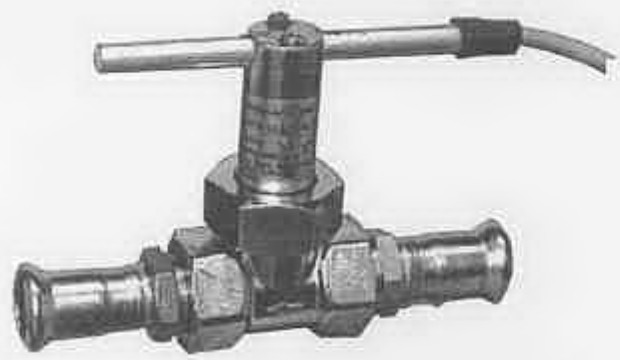

- 0 530 090: 4/6rpm; 90/120W
- 0 530 091: 6/9rpm; 90/120W
- 0 530 101: 6/9rpm; 120/170W
- 0 530 102: 12/18rpm; 120/170W

8 132 013

8 132 239

8 132 014

Basket transport machine

K 200 E

Spare Parts List

Ident.-No. 9 518 623
1998/99

0620422

8132621
Arbeitsrichtung L-R
Working Direction L-R
Sens de Travail G-D

0620422

0 130 053

0 232 002

0 232 012

0 225 002