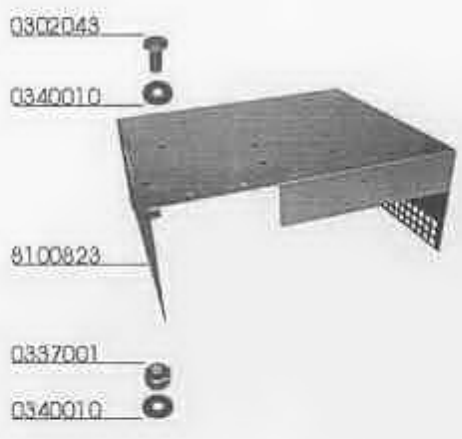

- 0 530 090: 4/6rpm; 90/120W
- 0 530 091: 6/9rpm; 90/120W
- 0 530 101: 6/9rpm; 120/170W
- 0 530 102: 12/18rpm; 120/170W

8 132 013

8 132 239

8 132 014

Basket transport machine

K 200 E

Spare Parts List

Ident.-No. 9 518 623
1998/99

Pos. 10

8 101 276

0 620 351

8130830

0465007

0621003

Pos. 1

8132617
Arbeitsrichtung L-R
Working Direction L-R
Sens De Travail G-D

0620422

8132621
Arbeitsrichtung L-R
Working Direction L-R
Sens de Travail G-D

0620422

0 130 053

0 232 002

0 232 012

0 225 002