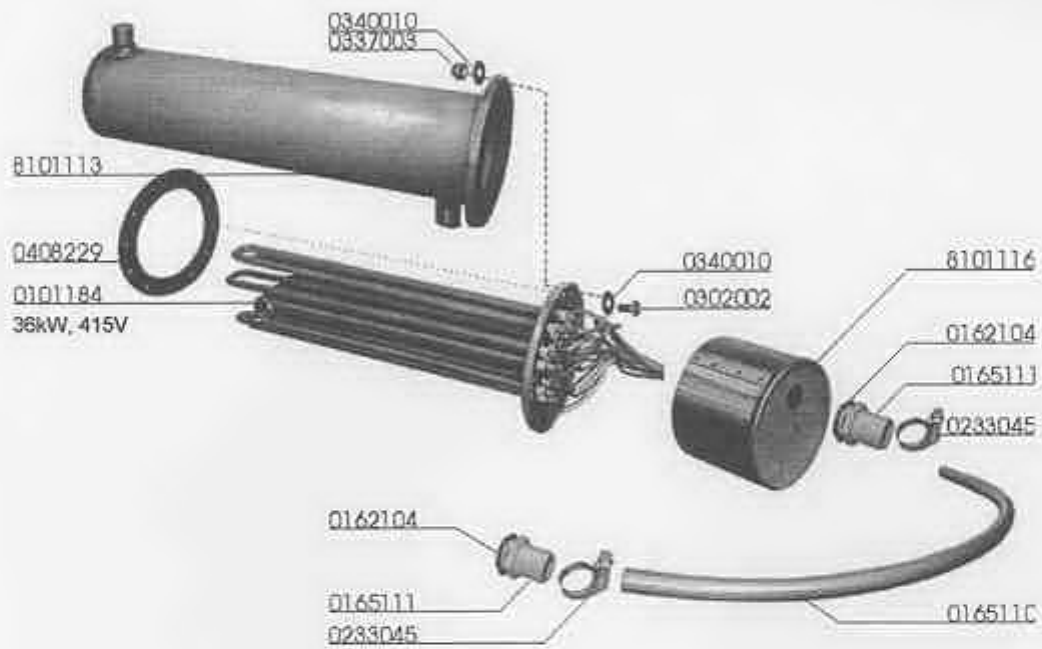

- 0 530 090: 4/6rpm; 90/120W
- 0 530 091: 6/9rpm; 90/120W
- 0 530 101: 6/9rpm; 120/170W
- 0 530 102: 12/18rpm; 120/170W

8 132 013

8 132 239

8 132 014

Basket transport machine

K 200 E

Spare Parts List

Ident.-No. 9 518 623
1998/99