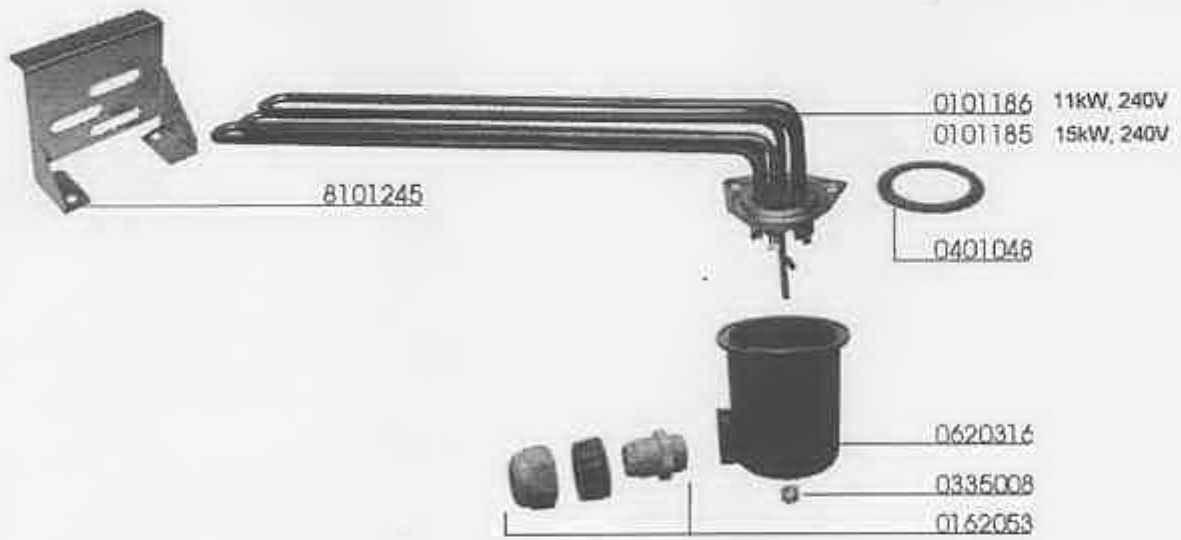

- 0 530 090: 4/6rpm; 90/120W
- 0 530 091: 6/9rpm; 90/120W
- 0 530 101: 6/9rpm; 120/170W
- 0 530 102: 12/18rpm; 120/170W

8 132 013

8 132 239

8 132 014

Basket transport machine

K 200 E

Spare Parts List

Ident.-No. 9 518 623
1998/99