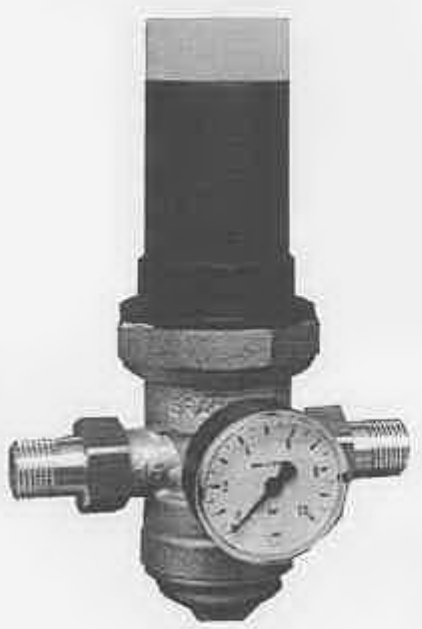

0 130 053

0 232 002

0 232 012

0 225 002