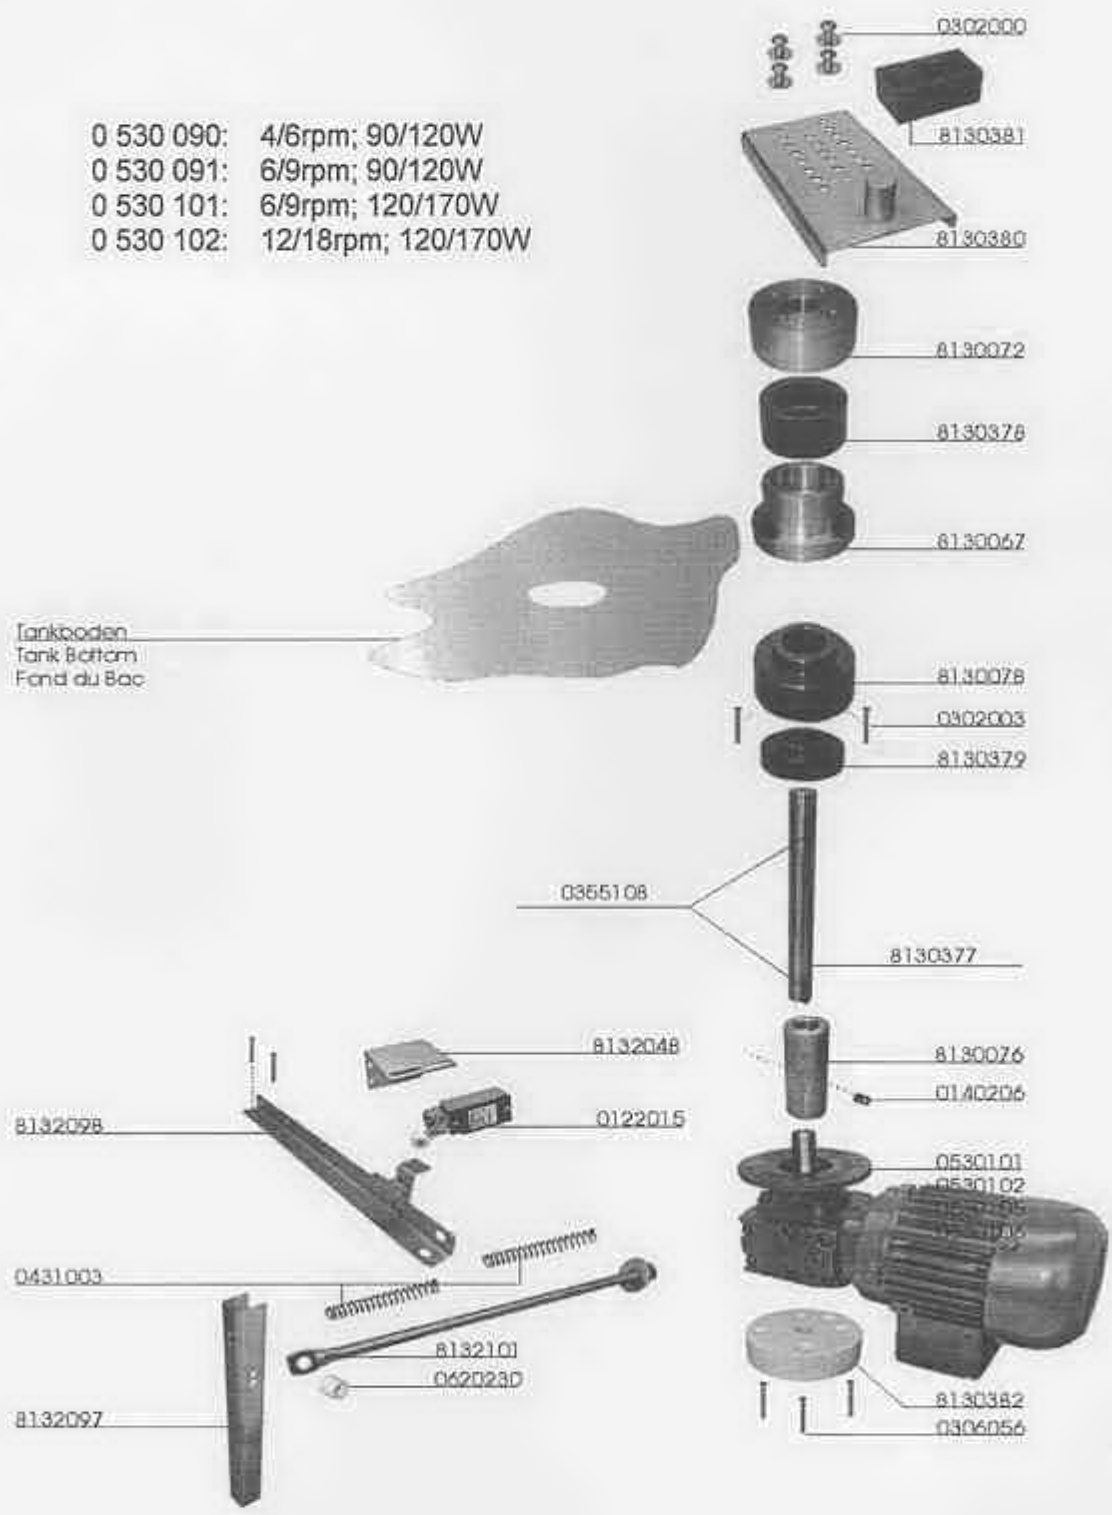

- 0 530 090: 4/6rpm; 90/120W
- 0 530 091: 6/9rpm; 90/120W
- 0 530 101: 6/9rpm; 120/170W
- 0 530 102: 12/18rpm; 120/170W

8 132 013

8 132 239

8 132 014

Basket transport machine

K 200 E

Spare Parts List

Ident.-No. 9 518 623
1998/99

Pos. 10

8 101 276

0 620 351

8130830

0465007

0621003

Pos. 1

8132617
Arbeitsrichtung L-R
Working Direction L-R
Sens De Travail G-D

0620422

8132621
Arbeitsrichtung L-R
Working Direction L-R
Sens de Travail G-D

0620422

0 130 053

0 232 002

0 232 012

0 225 002