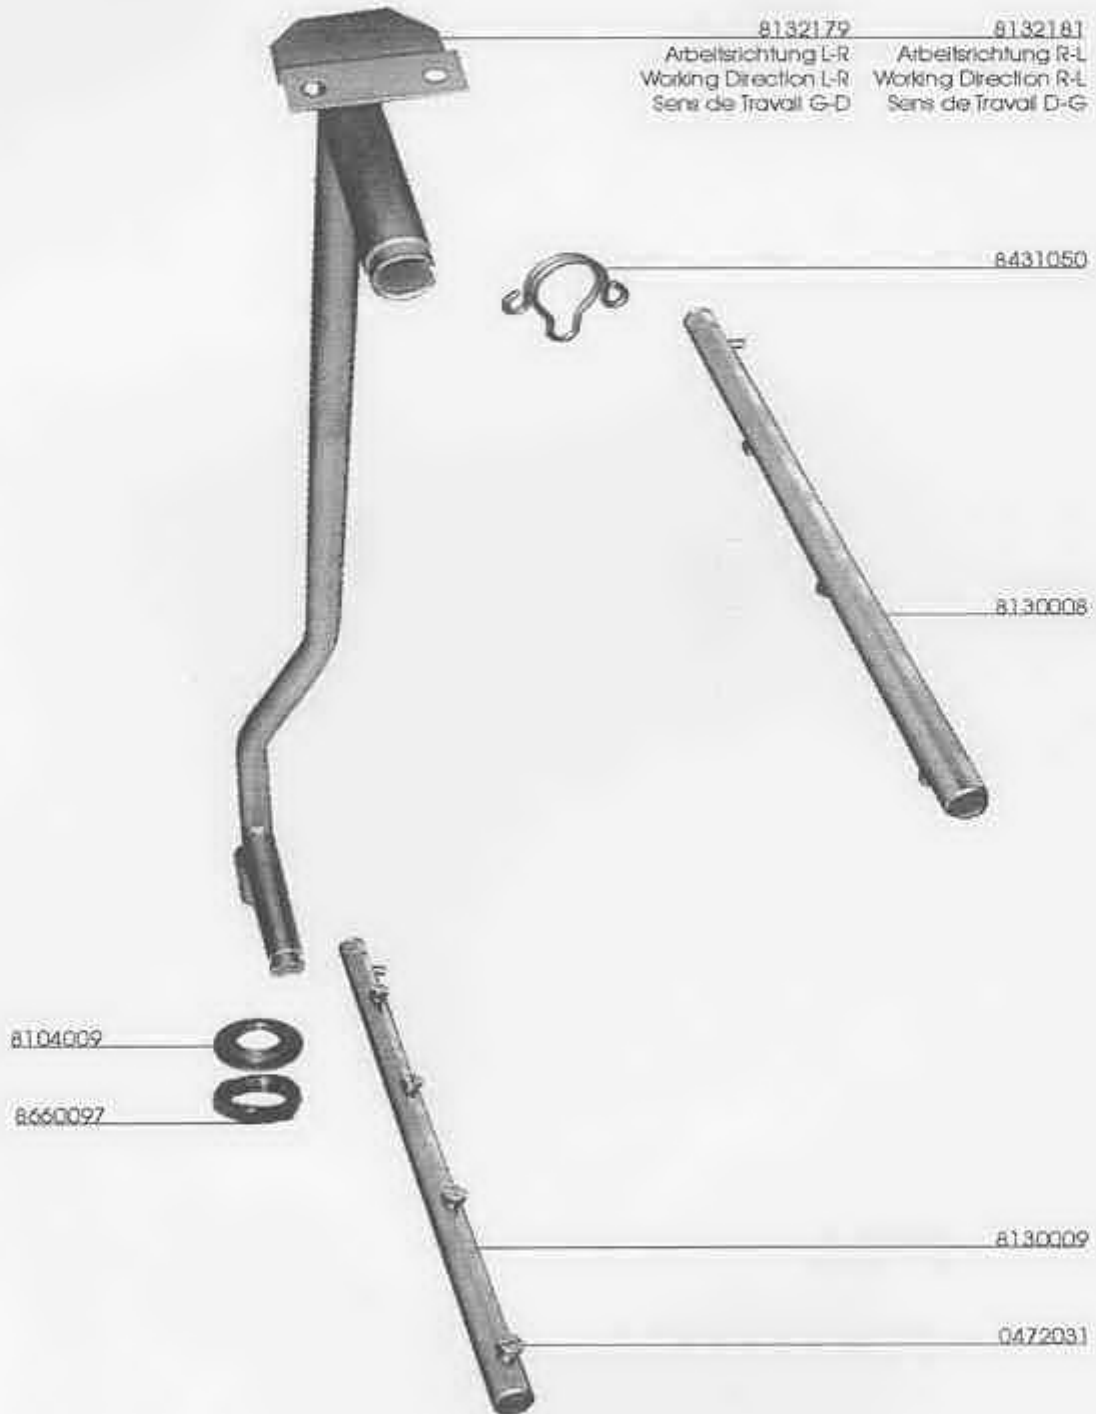

- 0 530 090: 4/6rpm; 90/120W
- 0 530 091: 6/9rpm; 90/120W
- 0 530 101: 6/9rpm; 120/170W
- 0 530 102: 12/18rpm; 120/170W

8 132 013

8 132 239

8 132 014

Basket transport machine

K 200 E

Spare Parts List

Ident.-No. 9 518 623
1998/99

Pos. 10

8 101 276

0 620 351

8130830

0465007

0621003

Pos. 1

8132617
Arbeitsrichtung L-R
Working Direction L-R
Sens De Travail G-D

0620422

8132621
Arbeitsrichtung L-R
Working Direction L-R
Sens de Travail G-D

0620422

0 130 053

0 232 002

0 232 012

0 225 002