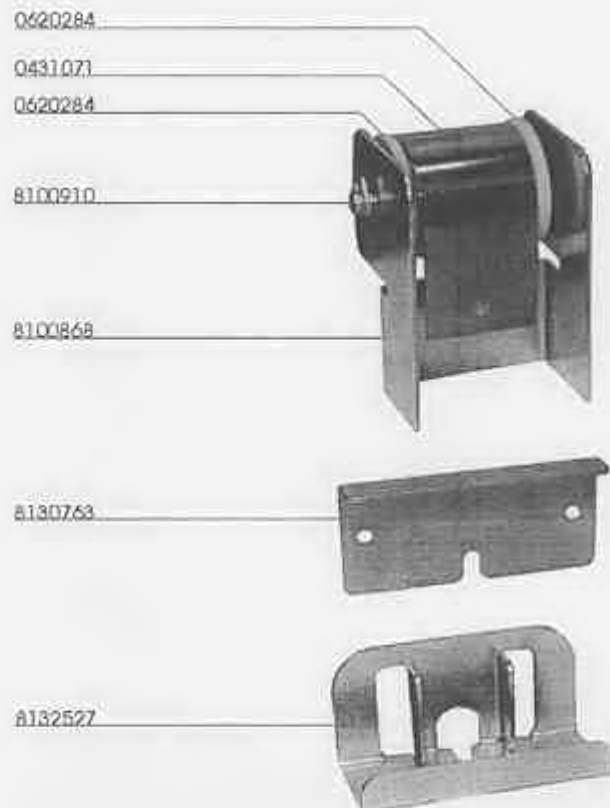

- 0 530 090: 4/6rpm; 90/120W
- 0 530 091: 6/9rpm; 90/120W
- 0 530 101: 6/9rpm; 120/170W
- 0 530 102: 12/18rpm; 120/170W

8 132 013

8 132 239

8 132 014

Basket transport machine

K 200 E

Spare Parts List

Ident.-No. 9 518 623
1998/99

Pos. 10

8 101 276

0 620 351

8130830

0465007

0621003

Pos. 1

8132617
Arbeitsrichtung L-R
Working Direction L-R
Sens De Travail G-D

0620422

8132621
Arbeitsrichtung L-R
Working Direction L-R
Sens de Travail G-D

0620422

0 130 053

0 232 002

0 232 012

0 225 002