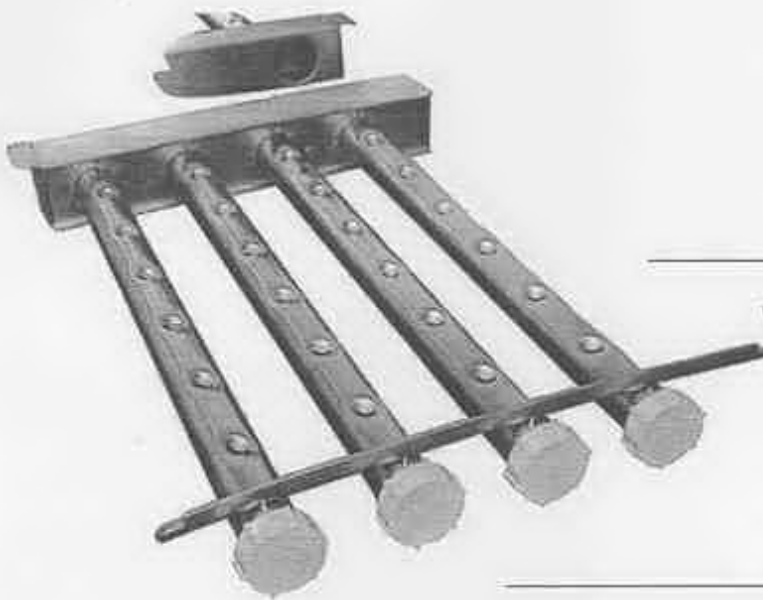

8132621
Arbeitsrichtung L-R
Working Direction L-R
Sens de Travail G-D

0620422