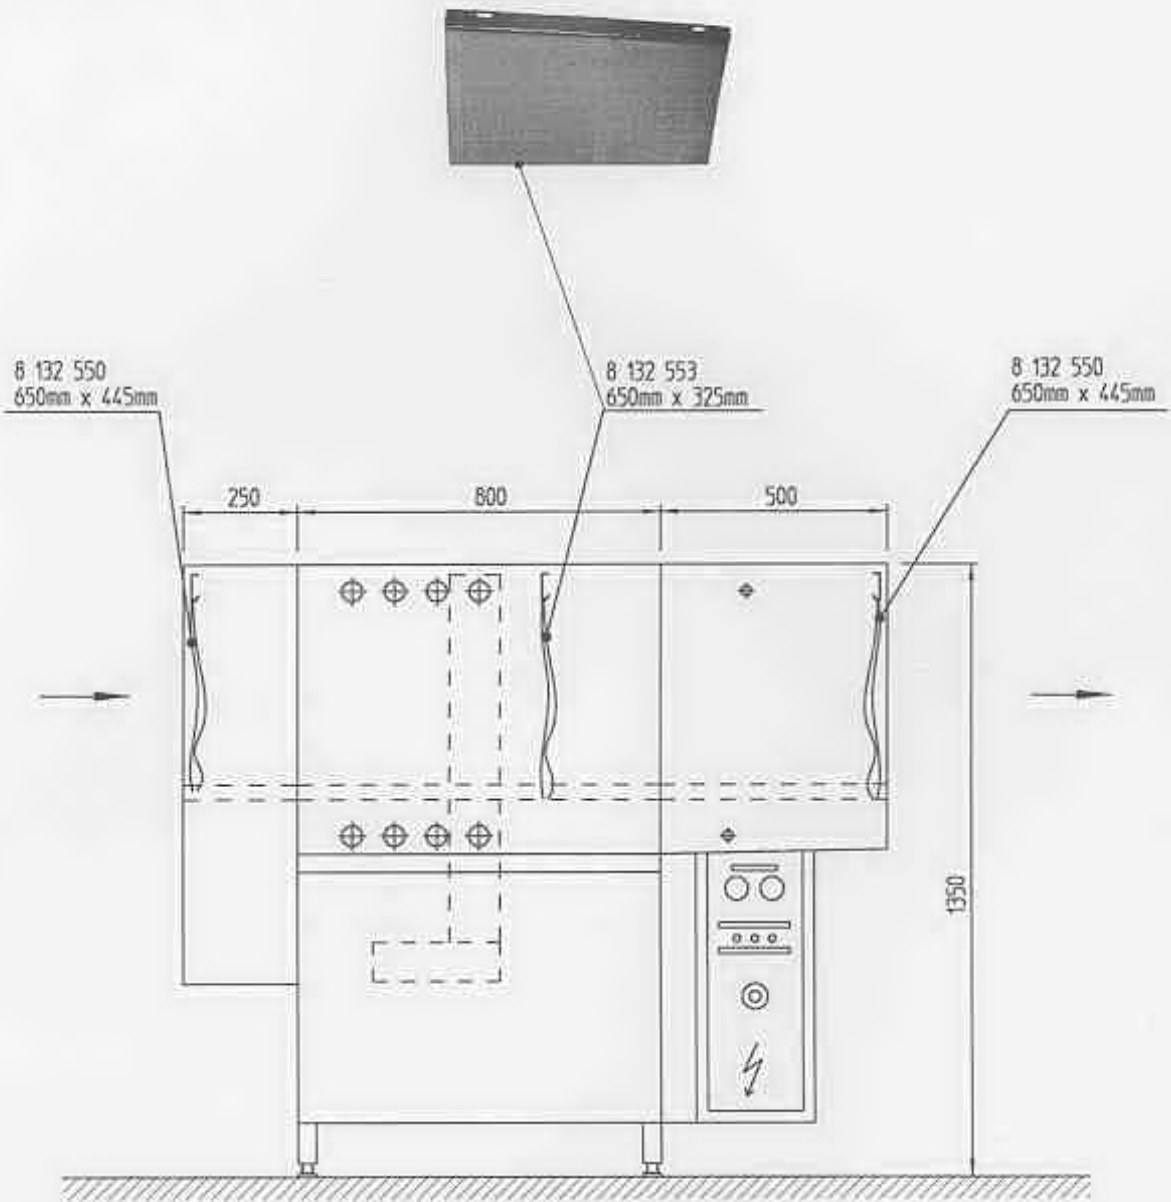

- 0 530 090: 4/6rpm; 90/120W
- 0 530 091: 6/9rpm; 90/120W
- 0 530 101: 6/9rpm; 120/170W
- 0 530 102: 12/18rpm; 120/170W

8 132 013

8 132 239

8 132 014

Basket transport machine

K 200 E

Spare Parts List

Ident.-No. 9 518 623
1998/99

Pos. 10

8 101 276

0 620 351

8130830

0465007

0621003

Pos. 1

8132617
Arbeitsrichtung L-R
Working Direction L-R
Sens De Travail G-D

0620422

8132621
Arbeitsrichtung L-R
Working Direction L-R
Sens de Travail G-D

0620422

0 130 053

0 232 002

0 232 012

0 225 002