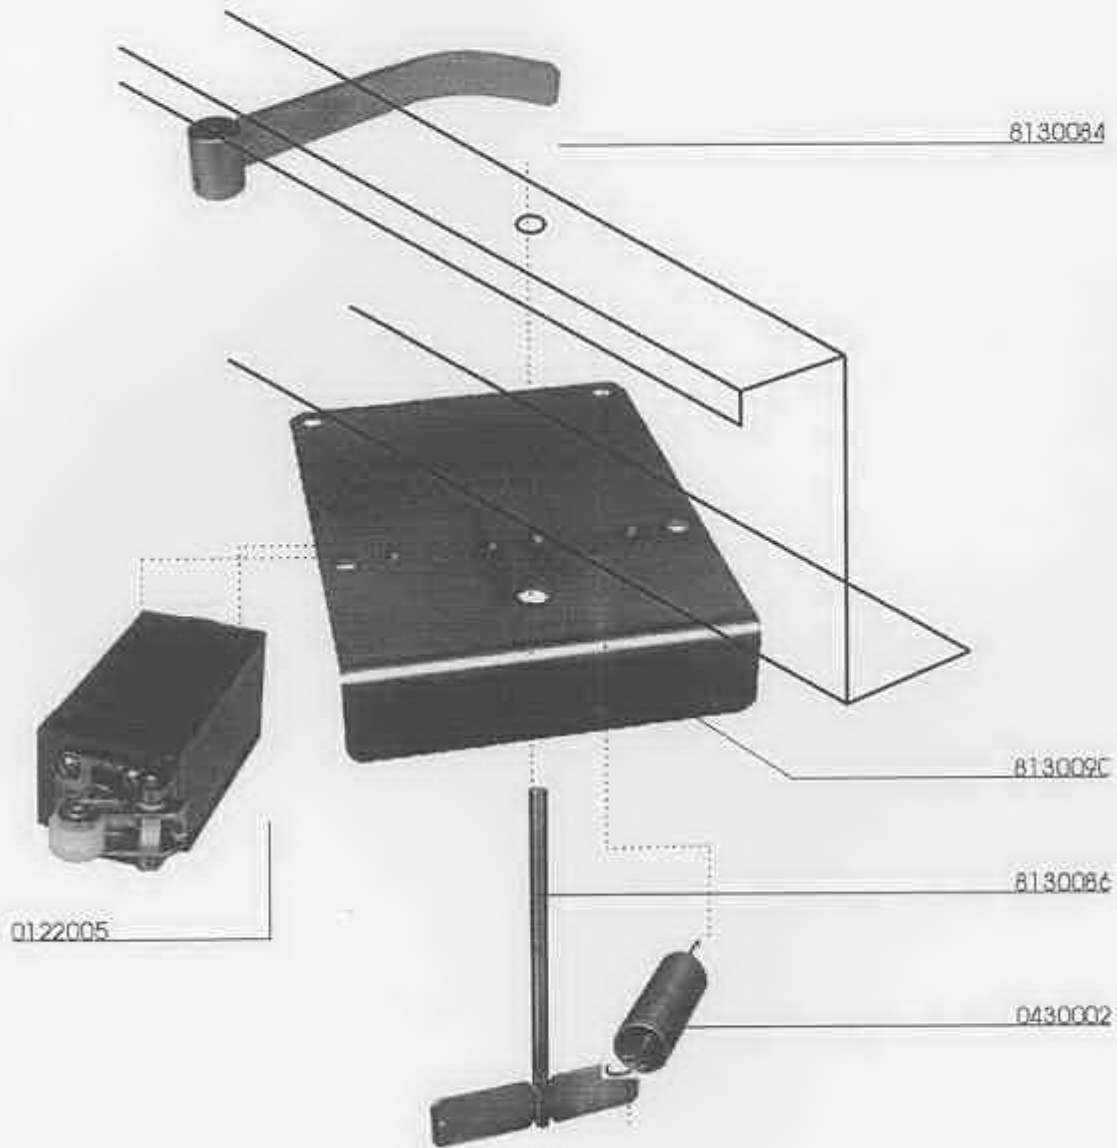

- 0 530 090: 4/6rpm; 90/120W
- 0 530 091: 6/9rpm; 90/120W
- 0 530 101: 6/9rpm; 120/170W
- 0 530 102: 12/18rpm; 120/170W

8 132 013

8 132 239

8 132 014

Basket transport machine

K 200 E

Spare Parts List

Ident.-No. 9 518 623
1998/99

Pos. 10

8 101 276

0 620 351

8130830

0465007

0621003

Pos. 1

8132617
Arbeitsrichtung L-R
Working Direction L-R
Sens De Travail G-D