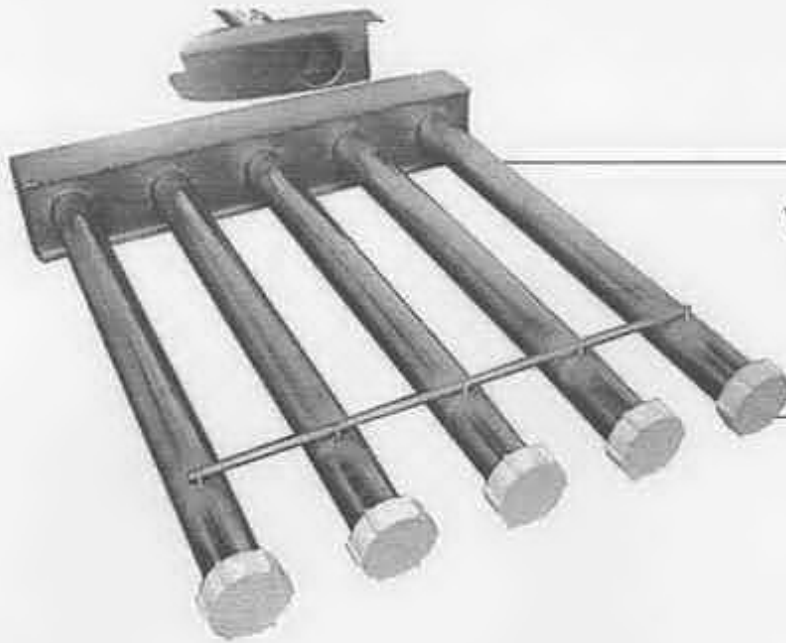

8132617
Arbeitsrichtung L-R
Working Direction L-R
Sens De Travail G-D

0620422