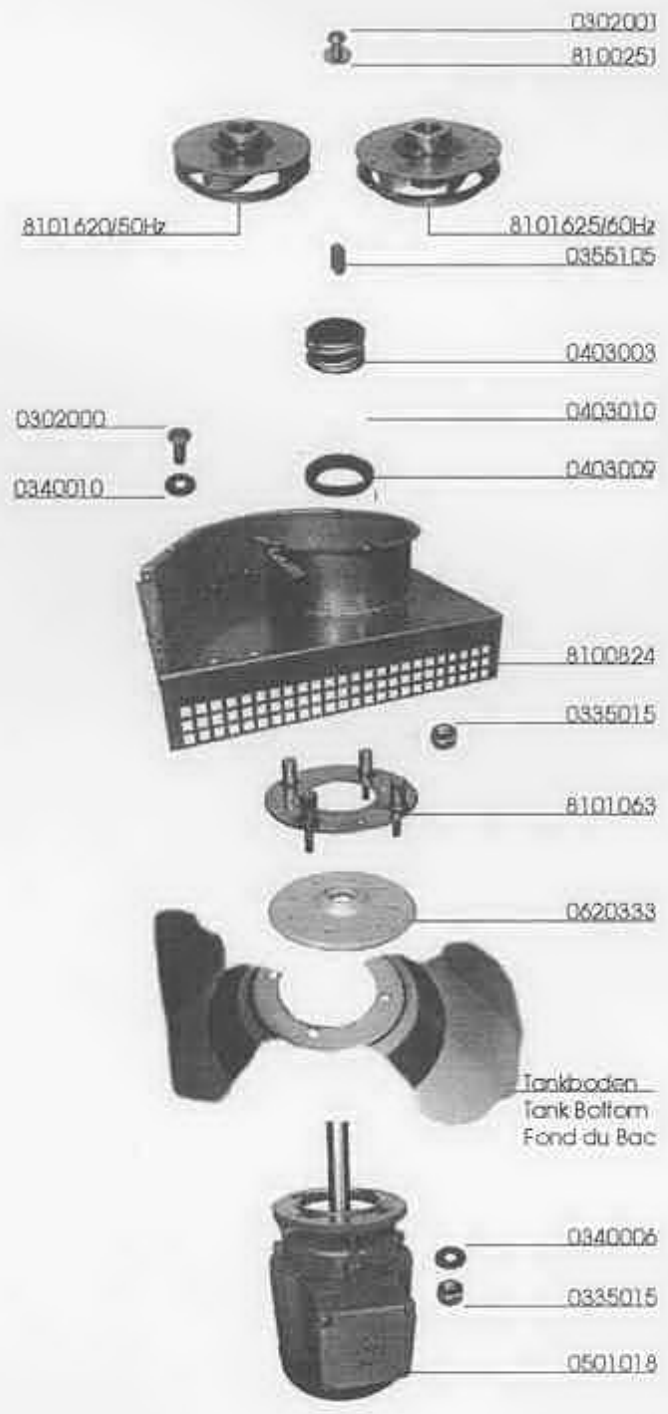

- 0 530 090: 4/6rpm; 90/120W
- 0 530 091: 6/9rpm; 90/120W
- 0 530 101: 6/9rpm; 120/170W
- 0 530 102: 12/18rpm; 120/170W

8 132 013

8 132 239

8 132 014

Basket transport machine

K 200 E

Spare Parts List

Ident.-No. 9 518 623
1998/99

Pos. 10

8 101 276

0 620 351

8130830

0465007

0621003

Pos. 1

8132617
Arbeitsrichtung L-R
Working Direction L-R
Sens De Travail G-D

0620422

8132621
Arbeitsrichtung L-R
Working Direction L-R
Sens de Travail G-D

0620422

0 130 053

0 232 002

0 232 012

0 225 002