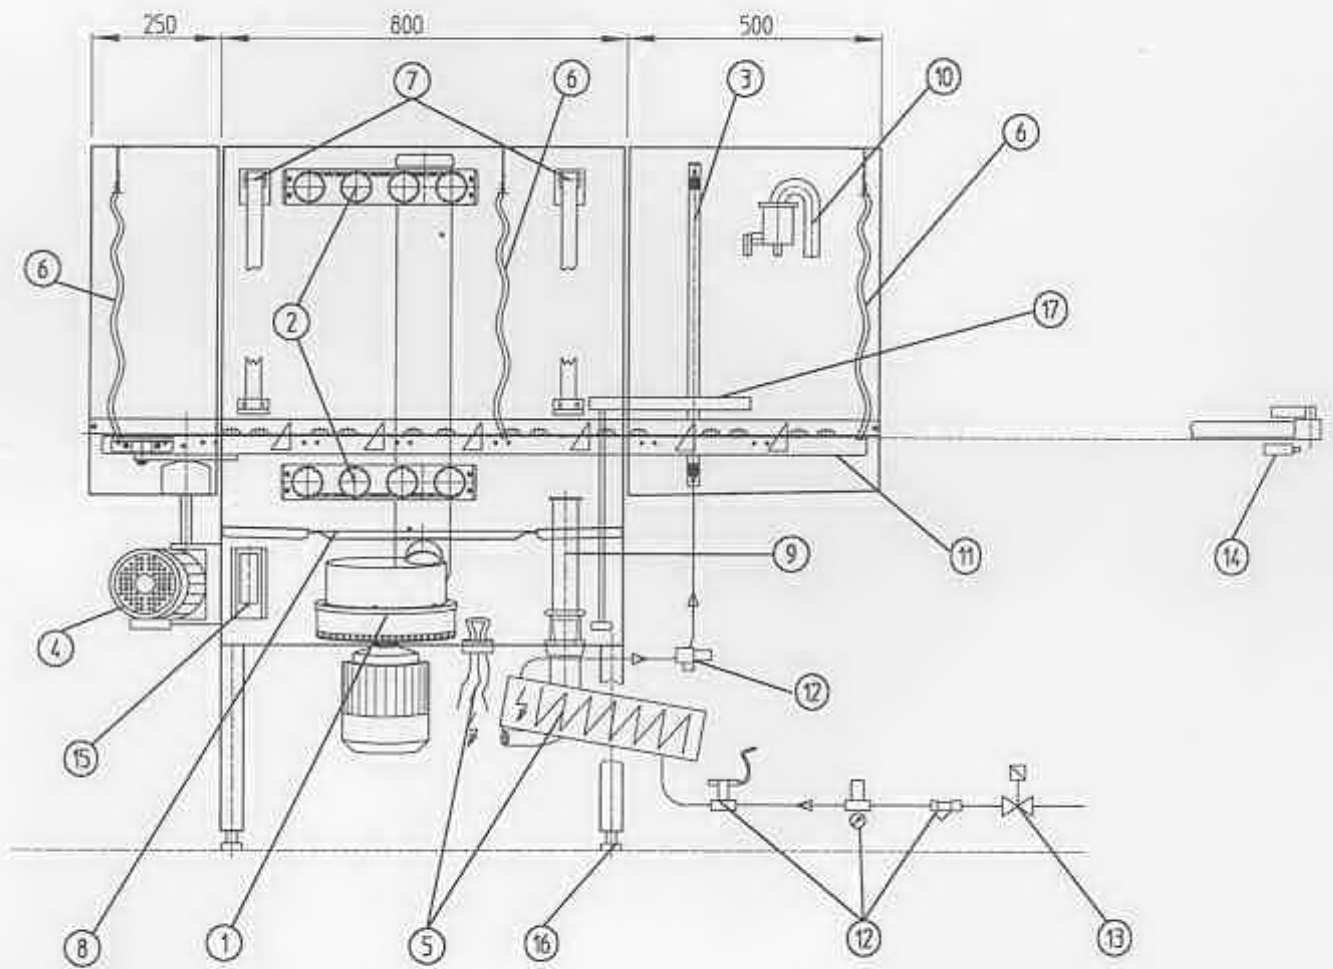

- 0 530 090: 4/6rpm; 90/120W
- 0 530 091: 6/9rpm; 90/120W
- 0 530 101: 6/9rpm; 120/170W
- 0 530 102: 12/18rpm; 120/170W

8 132 013

8 132 239

8 132 014

Basket transport machine

K 200 E

Spare Parts List

Ident.-No. 9 518 623
1998/99

Pos. 10

8 101 276

0 620 351

8130830

0465007

0621003

Pos. 1

8132617
Arbeitsrichtung L-R
Working Direction L-R
Sens De Travail G-D

0620422

8132621
Arbeitsrichtung L-R
Working Direction L-R
Sens de Travail G-D

0620422

0 130 053

0 232 002

0 232 012

0 225 002