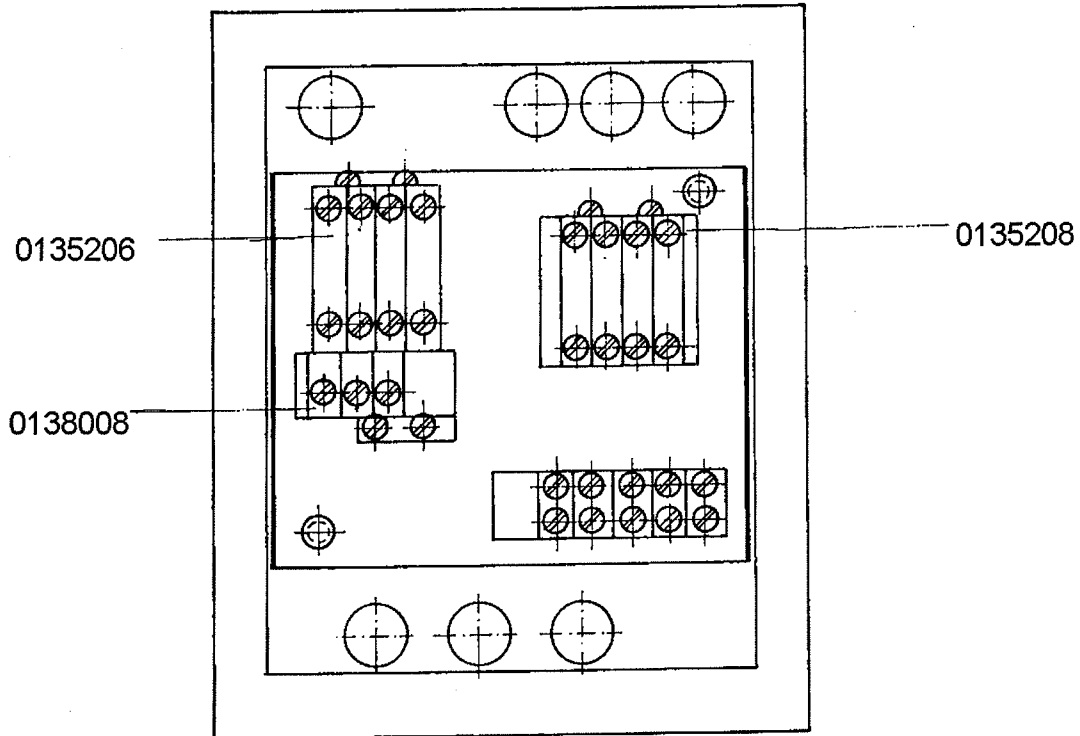

Geschirrspülmaschine

Typ: ST 35

Baugruppe: 5 / Einbauboiler

Ersatzteil - Liste

gültig ab 1. 2. 1967

Geschirrspülmaschine

Typ:

ST 35

Baugruppe:

6/Elektro-Installation

Ersatzteil - Liste

gültig ab 1. 2. 1967

Geschirrspülmaschine

Typ:

ST 35 H

Baugruppe:

4 / Einbauteile

Ersatzteil - Liste

gültig ab 1. 2. 1967

Änderungen in Ausführung und Material vorbehalten

Geschirrspülmaschine

Typ:

ST 35 S

Baugruppe:

4/Einbauteile

Ersatzteil - Liste

gültig ab 1. 2. 1967

EE 60-40.02.00.4A KT 00.4A

Geschirrspülmaschine

Typ:

ST 35 S

Baugruppe: