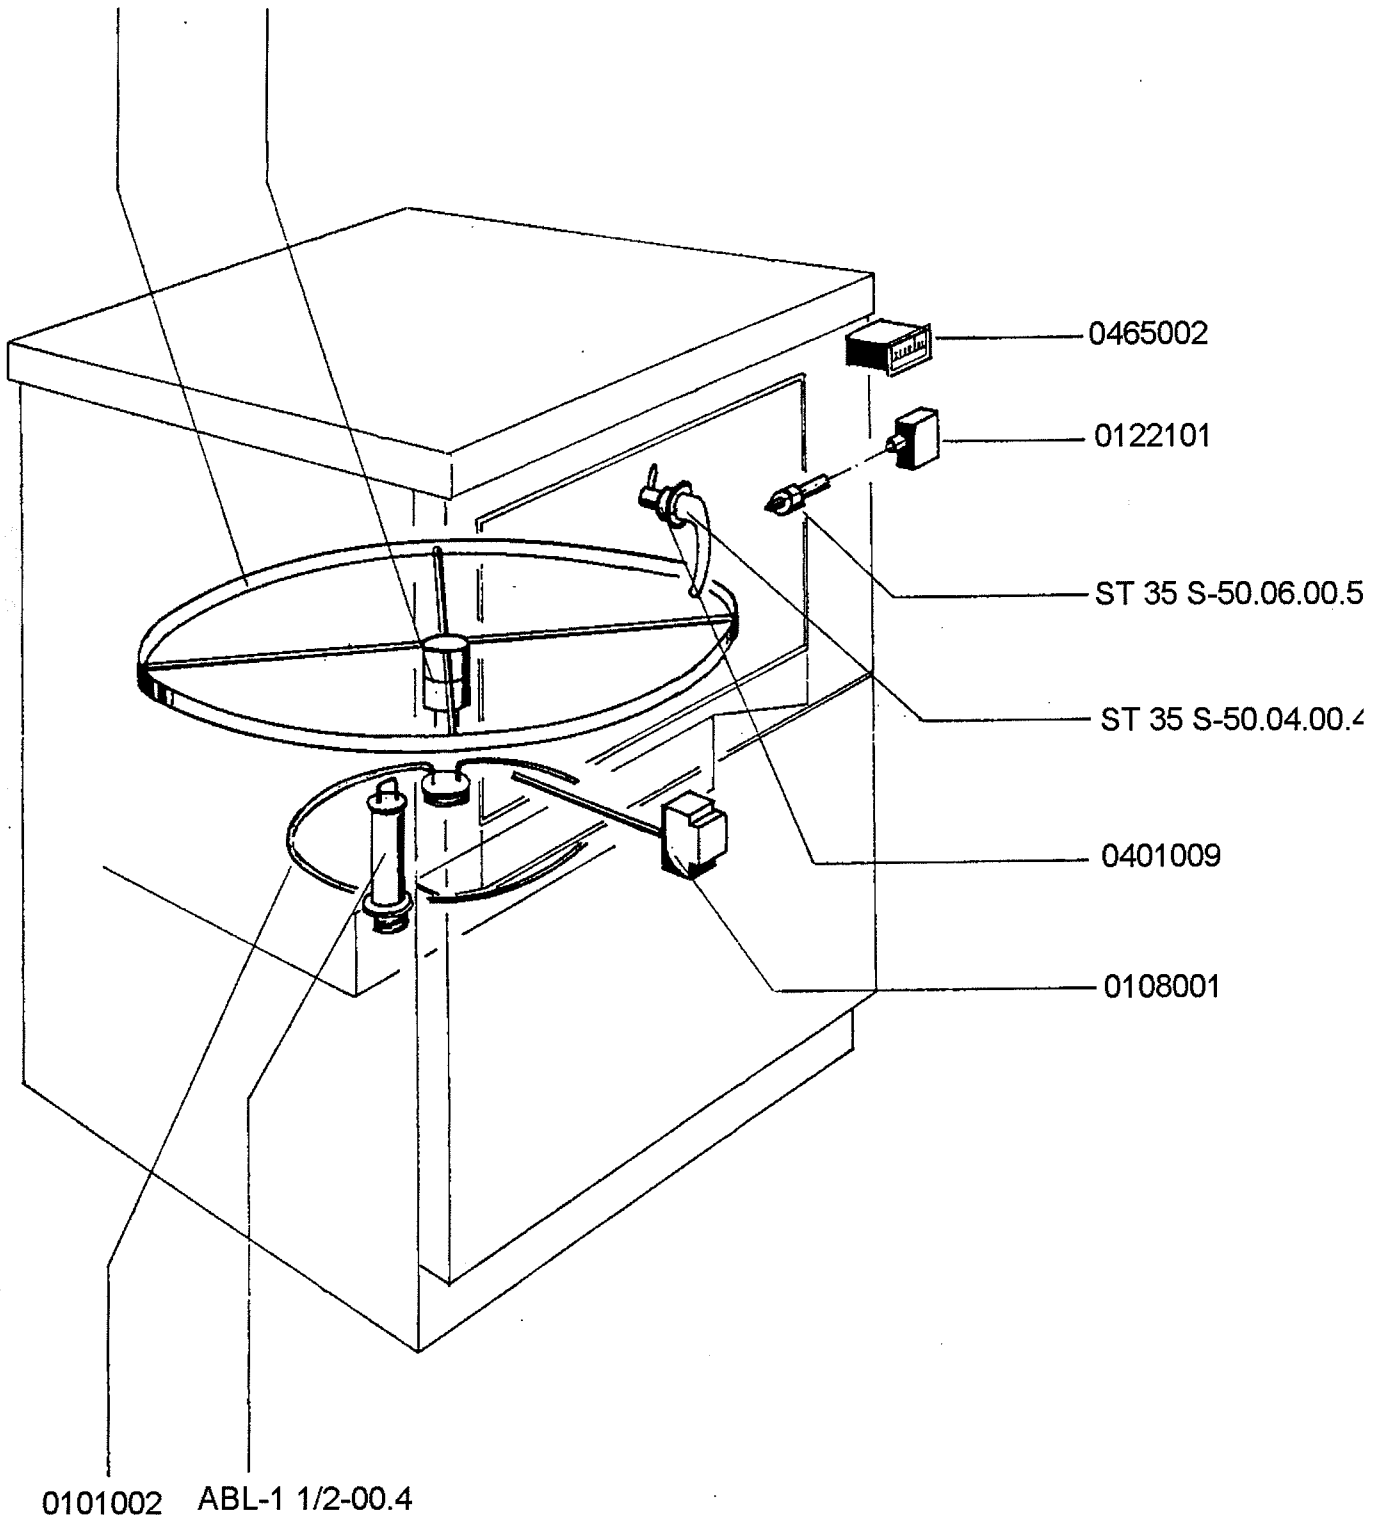

Geschirrspülmaschine

Typ: ST 35

Baugruppe: 5 / Einbauboiler

Ersatzteil - Liste

gültig ab 1. 2. 1967

Geschirrspülmaschine

Typ:

ST 35

Baugruppe:

6/Elektro-Installation

Ersatzteil - Liste

gültig ab 1. 2. 1967

Geschirrspülmaschine

Typ:

ST 35 H

Baugruppe:

4 / Einbauteile

Ersatzteil - Liste

gültig ab 1. 2. 1967

Änderungen in Ausführung und Material vorbehalten

Geschirrspülmaschine

Typ:

ST 35 S

Baugruppe:

4/Einbauteile

Ersatzteil - Liste

gültig ab 1. 2. 1967

EE 60-40.02.00.4A KT 00.4A

Geschirrspülmaschine

Typ:

ST 35 S

Baugruppe: