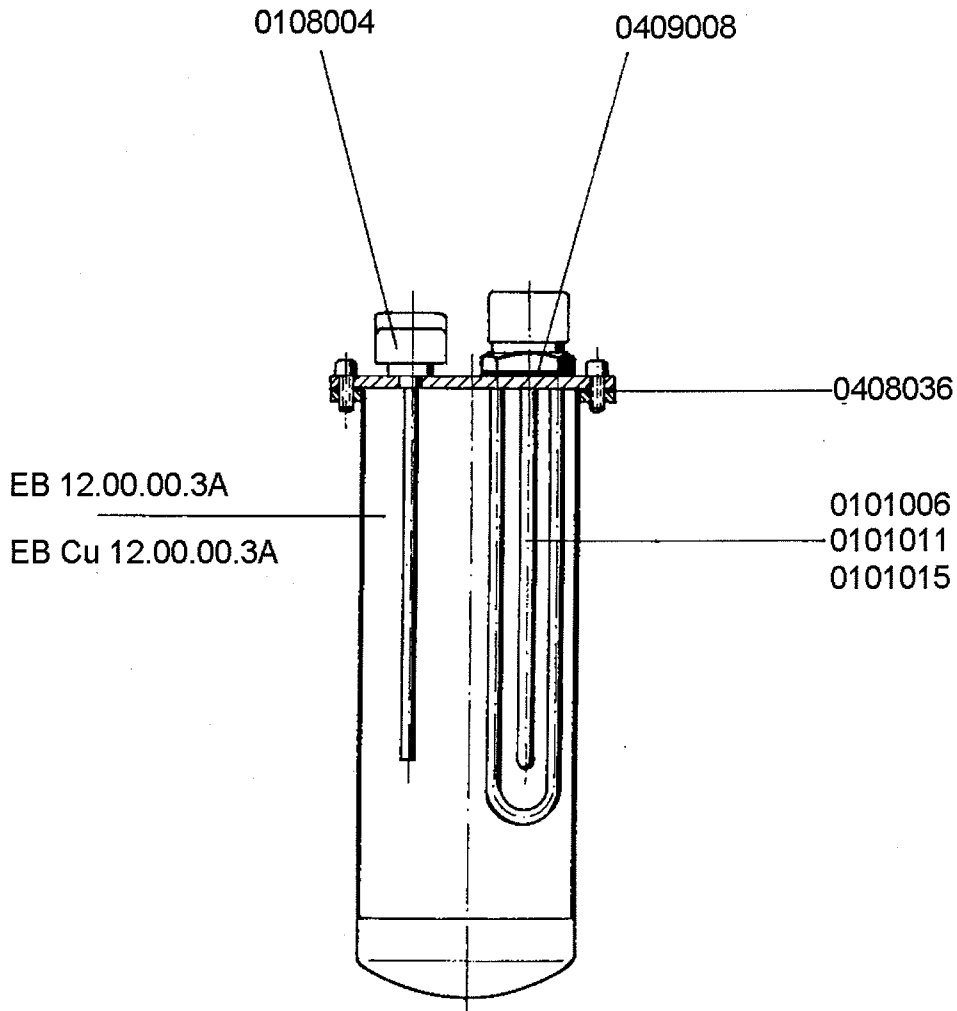

Geschirrspülmaschine

Typ: ST 35

Baugruppe: 5 / Einbauboiler

Ersatzteil - Liste

gültig ab 1. 2. 1967

Geschirrspülmaschine

Typ:

ST 35

Baugruppe:

6/Elektro-Installation

Ersatzteil - Liste

gültig ab 1. 2. 1967

Geschirrspülmaschine

Typ:

ST 35 H

Baugruppe:

4 / Einbauteile

Ersatzteil - Liste

gültig ab 1. 2. 1967

Änderungen in Ausführung und Material vorbehalten

Geschirrspülmaschine

Typ:

ST 35 S

Baugruppe:

4/Einbauteile

Ersatzteil - Liste

gültig ab 1. 2. 1967

EE 60-40.02.00.4A KT 00.4A

Geschirrspülmaschine

Typ:

ST 35 S

Baugruppe: