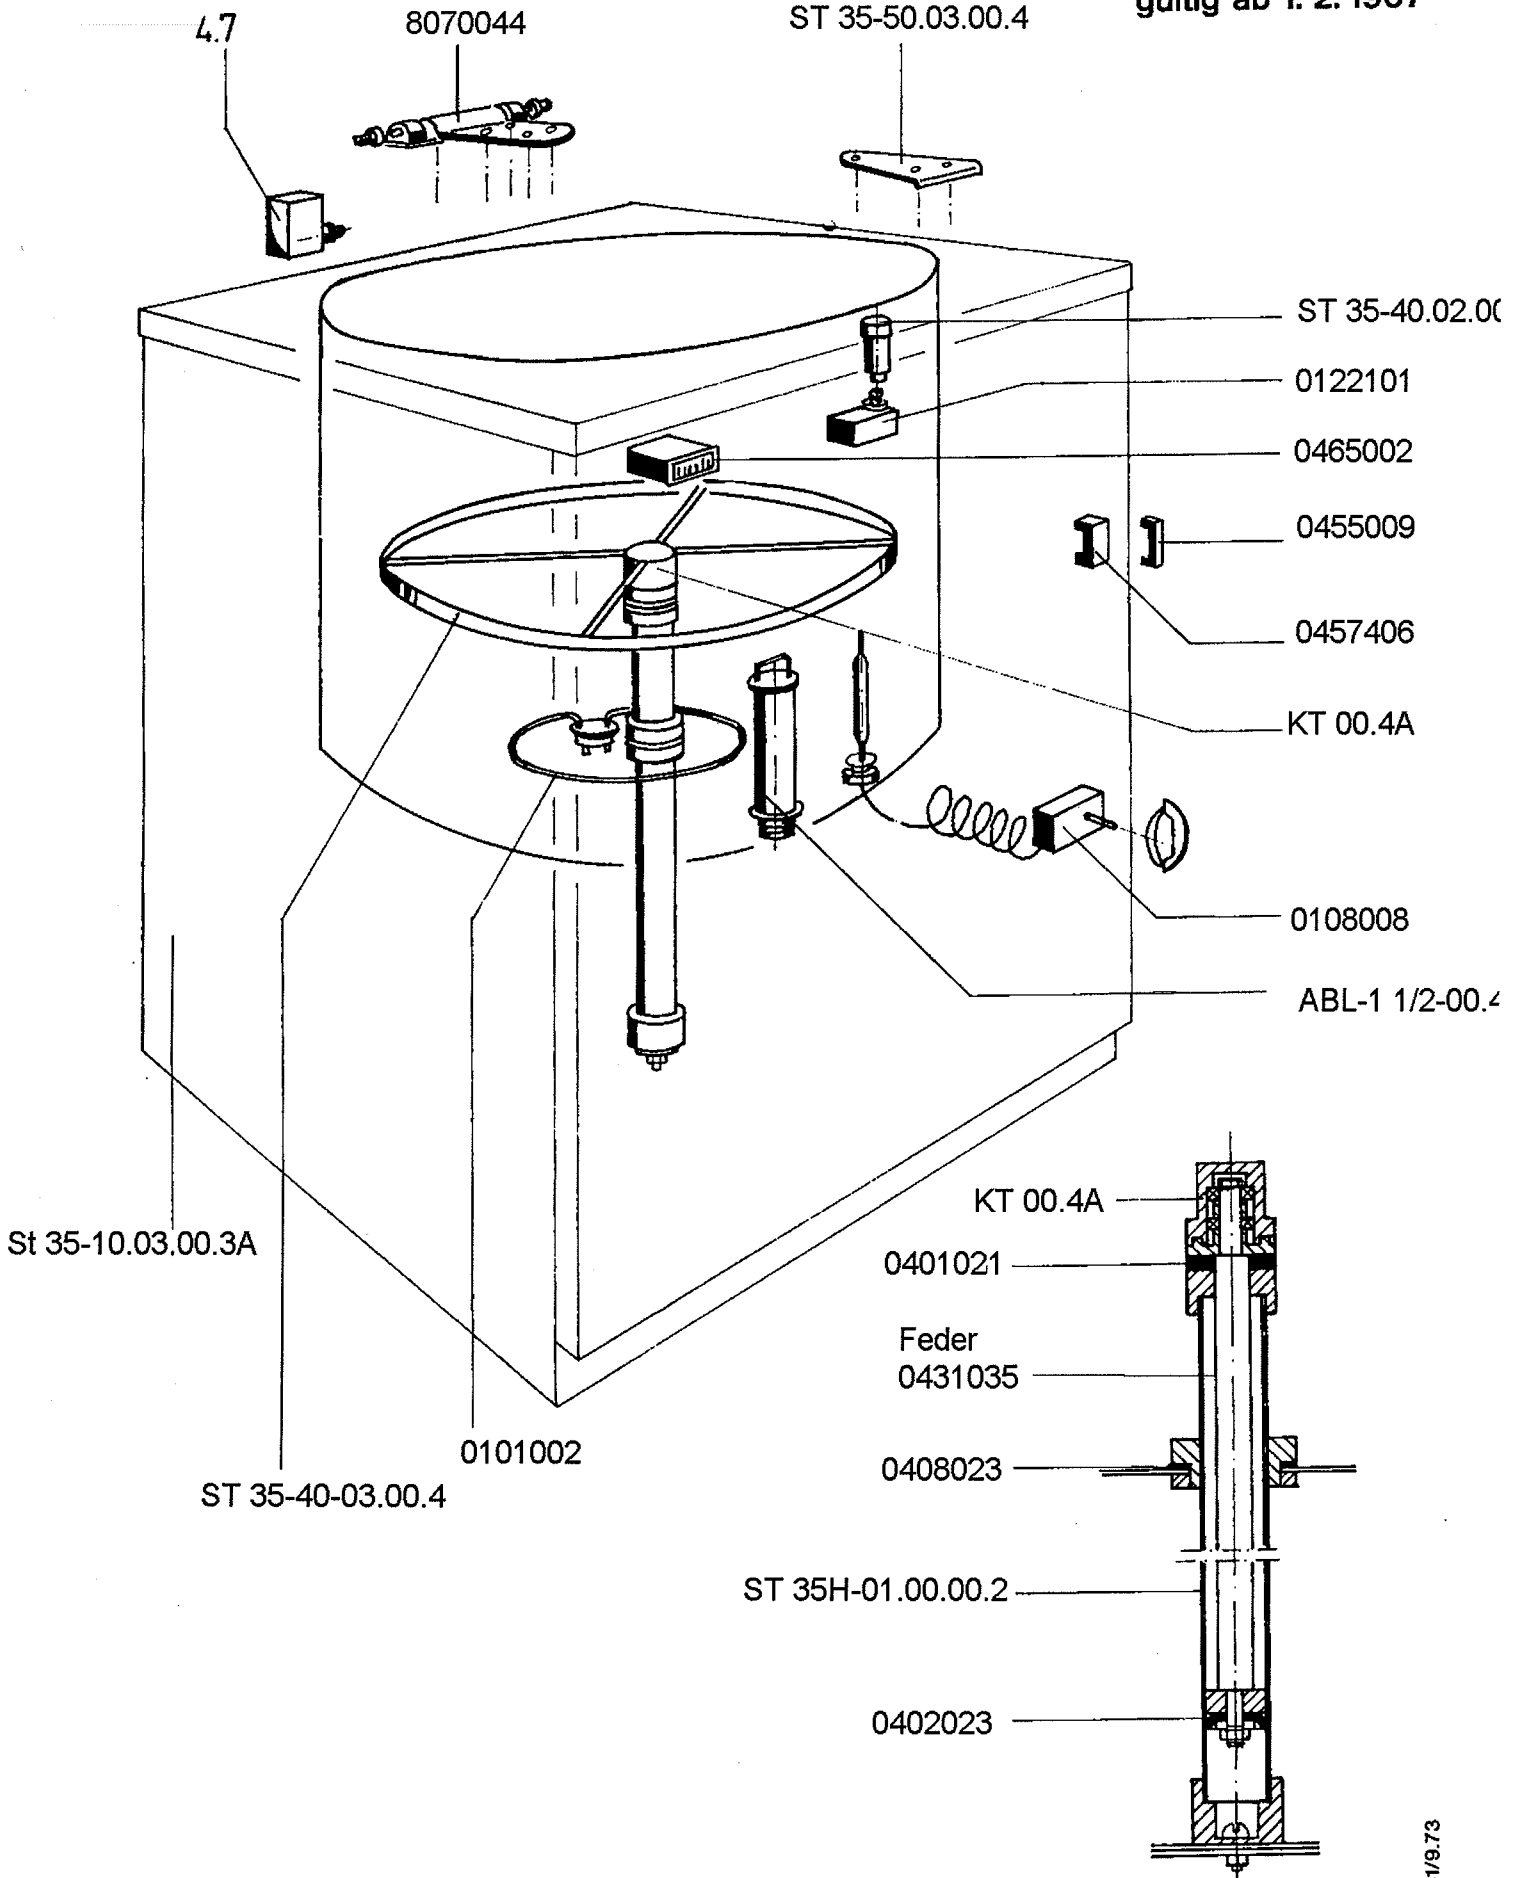

Geschirrspülmaschine

Typ: ST 35

Baugruppe: 5 / Einbauboiler

Ersatzteil - Liste

gültig ab 1. 2. 1967

Geschirrspülmaschine

Typ:

ST 35

Baugruppe:

6/Elektro-Installation

Ersatzteil - Liste

gültig ab 1. 2. 1967

Geschirrspülmaschine

Typ:

ST 35 H

Baugruppe:

4 / Einbauteile

Ersatzteil - Liste

gültig ab 1. 2. 1967

Änderungen in Ausführung und Material vorbehalten

Geschirrspülmaschine

Typ:

ST 35 S

Baugruppe:

4/Einbauteile

Ersatzteil - Liste

gültig ab 1. 2. 1967

EE 60-40.02.00.4A KT 00.4A

Geschirrspülmaschine

Typ:

ST 35 S

Baugruppe: