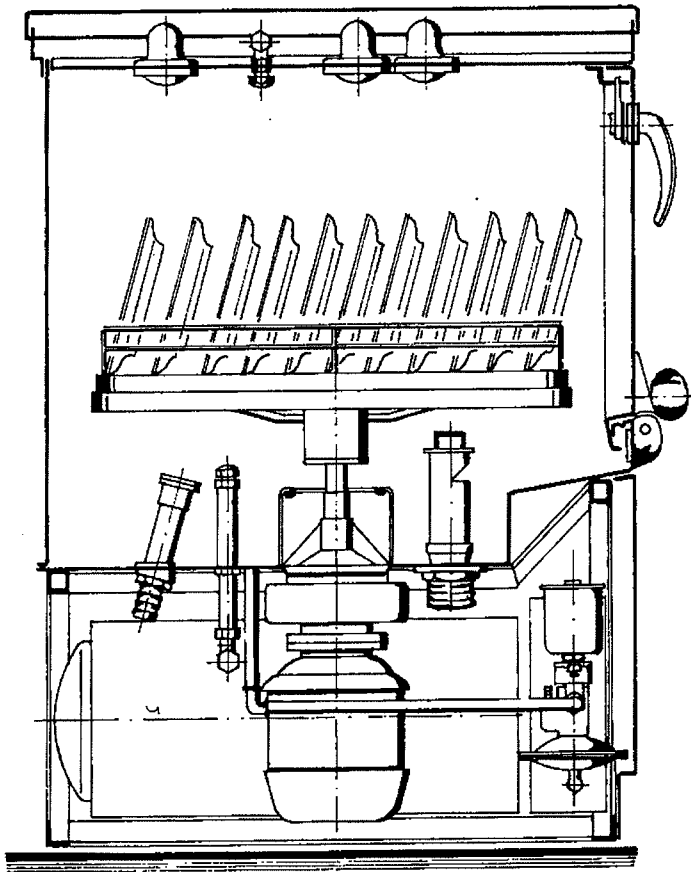

Geschirrspülmaschine

Typ:

ST 35 S

Baugruppe:

m
MEIK

Ersatzteil - Lis

gültig ab 1. 2. 19

Baugruppen:

Waschsystem

Frischwassersystem

Einbauteile

Einbauboiler

Elektroinstallation