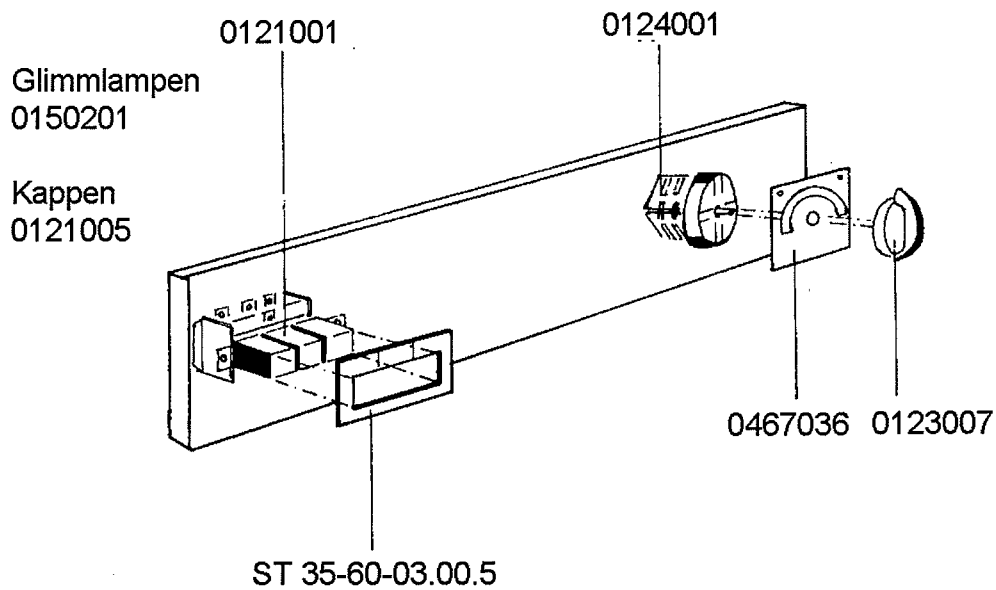

Geschirrspülmaschine

Typ: ST 35

Baugruppe: 5 / Einbauboiler

Ersatzteil - Liste

gültig ab 1. 2. 1967

Geschirrspülmaschine

Typ:

ST 35

Baugruppe:

6/Elektro-Installation

Ersatzteil - Liste

gültig ab 1. 2. 1967

Geschirrspülmaschine

Typ:

ST 35 H

Baugruppe: