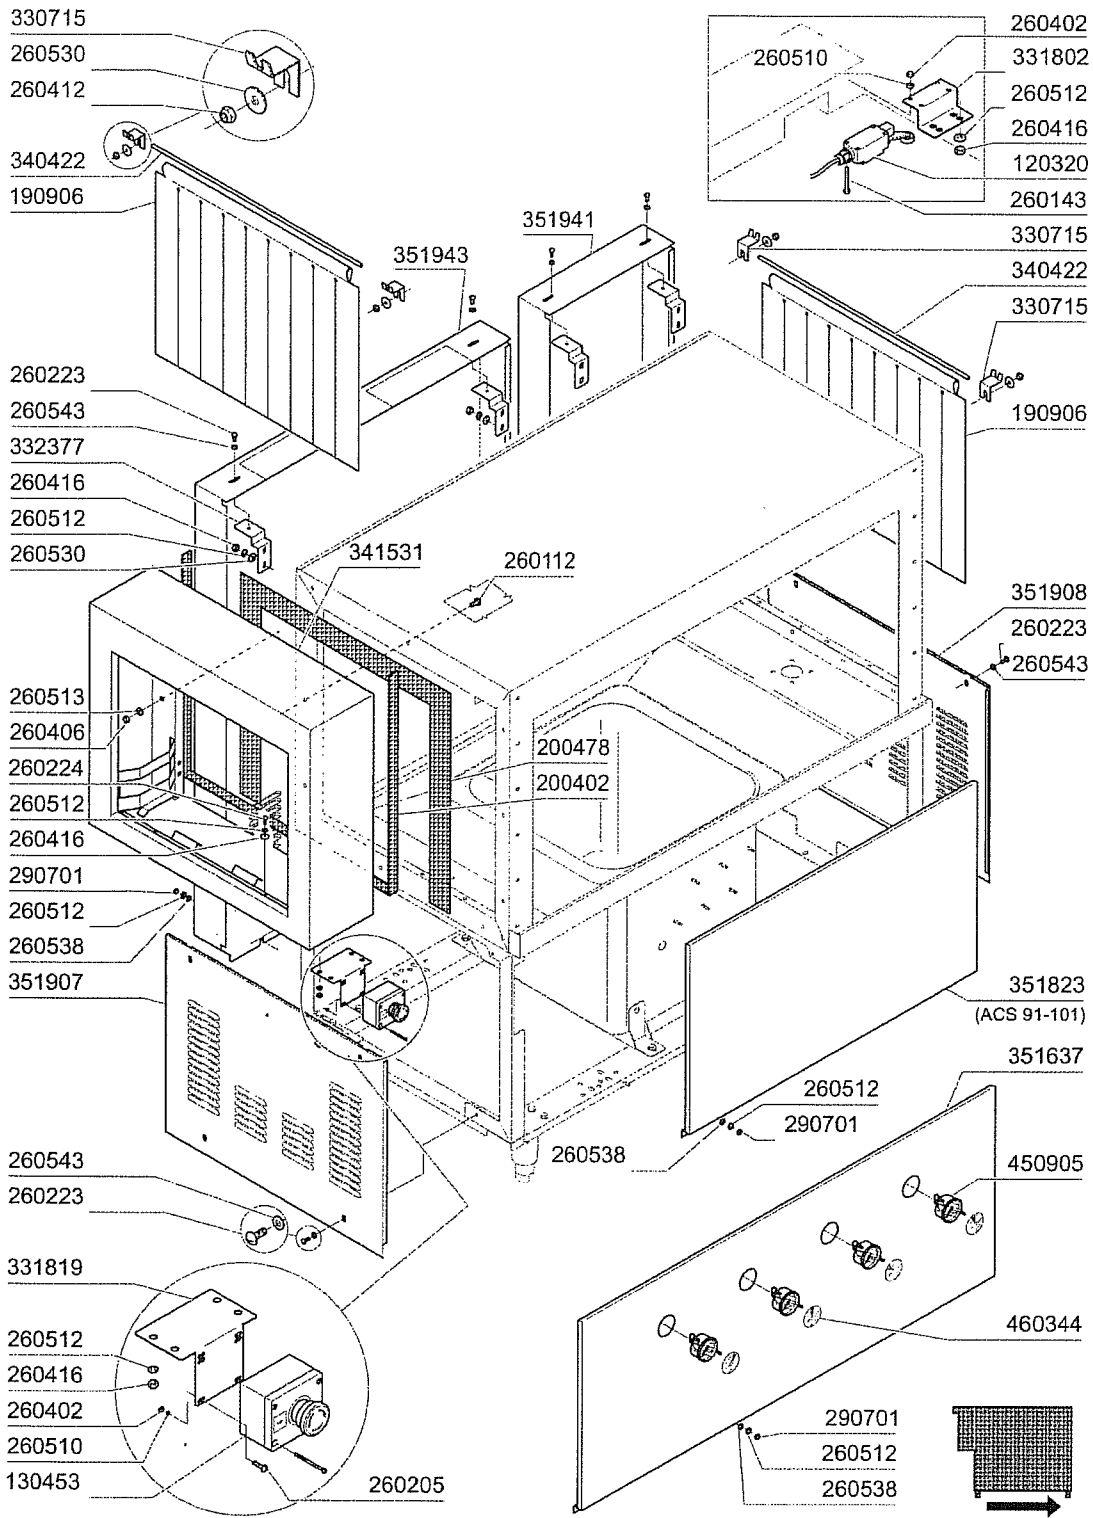

Telaio

01 - 2005 S. AG.

Carrozzeria

09 - 2005 S. AG.

Porta 1300mm

01 - 2005 S. AG.

Componenti Vasca Lavaggio 1300mm

01 - 2005 S. AG.

01 - 2005 S. AG.

Colonna Risciacquo / Boiler con 1 resistenza

01 - 2005 S. AG.

Economizzatore

01 - 2005 S. AG.

Cassetta elettrica ACS91-ACS101

01 - 2005 S. AG.

Pannello comandi ACS91-ACS101 DIGIT