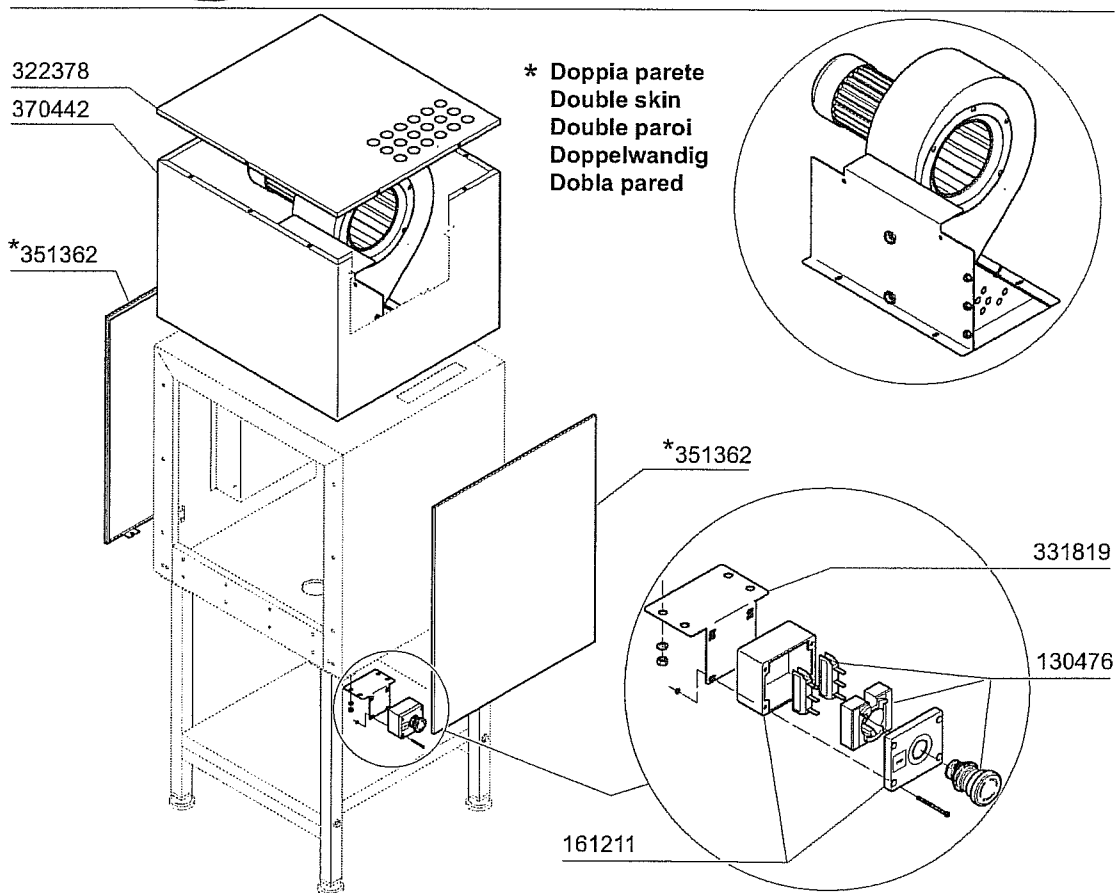

Asciugatura