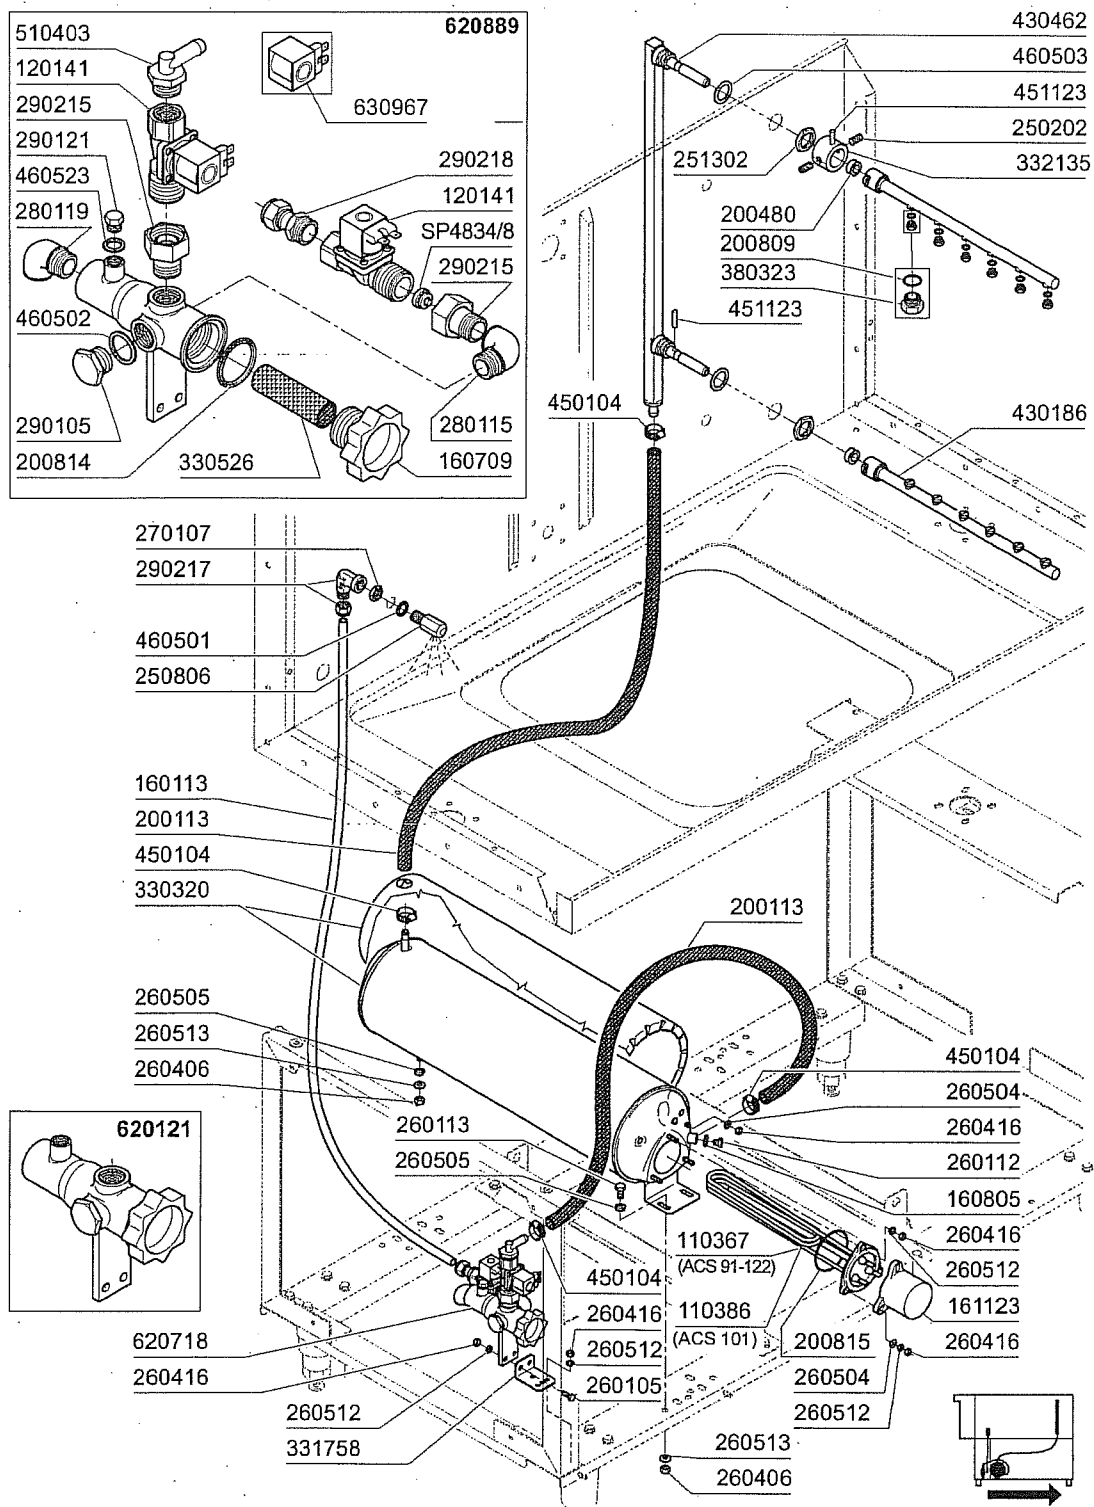

Componenti Vasca Lavaggio 1300mm

ed. 2005

01 - 2005 S. AG.

Colonna Lavaggio

01 - 2005 S. AG.

Gruppo Traino

06 - 2006 S. A.G.

Traino

01 - 2005 S. AG.

Colonna Risciacquo / Boiler con 1 resistenza

01 - 2005 S. AG.

Economizzatore

01 - 2005 S. AG.

Cassetta elettrica ACS91-ACS101

01 - 2005 S. AG.

Pannello comandi ACS91-ACS101 DIGIT