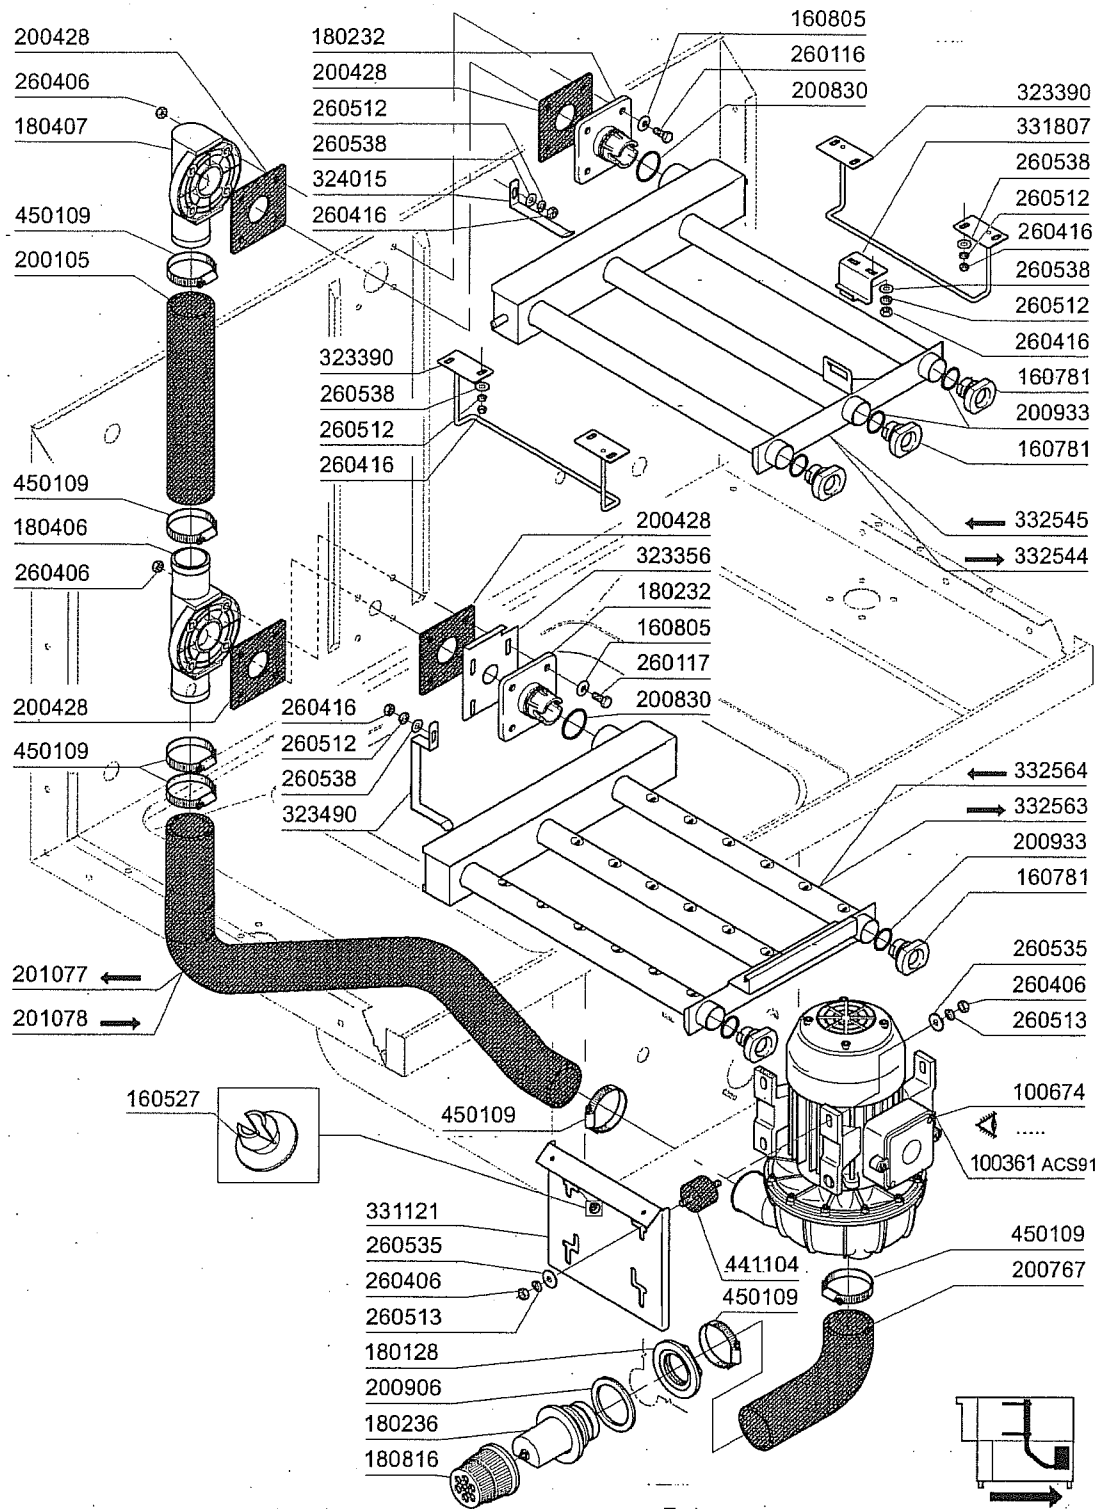

Telaio

01 - 2005 S. AG.

Carrozzeria

09 - 2005 S. AG.

Porta 1300mm

01 - 2005 S. AG.

Componenti Vasca Lavaggio 1300mm

01 - 2005 S. AG.

Componenti Vasca Lavaggio 1300mm

ed. 2005

01 - 2005 S. AG.

Colonna Lavaggio

01 - 2005 S. AG.

Gruppo Traino

06 - 2006 S. A.G.

Traino

01 - 2005 S. AG.

Colonna Risciacquo / Boiler con 1 resistenza

01 - 2005 S. AG.

Economizzatore

01 - 2005 S. AG.

Cassetta elettrica ACS91-ACS101

01 - 2005 S. AG.

Pannello comandi ACS91-ACS101 DIGIT