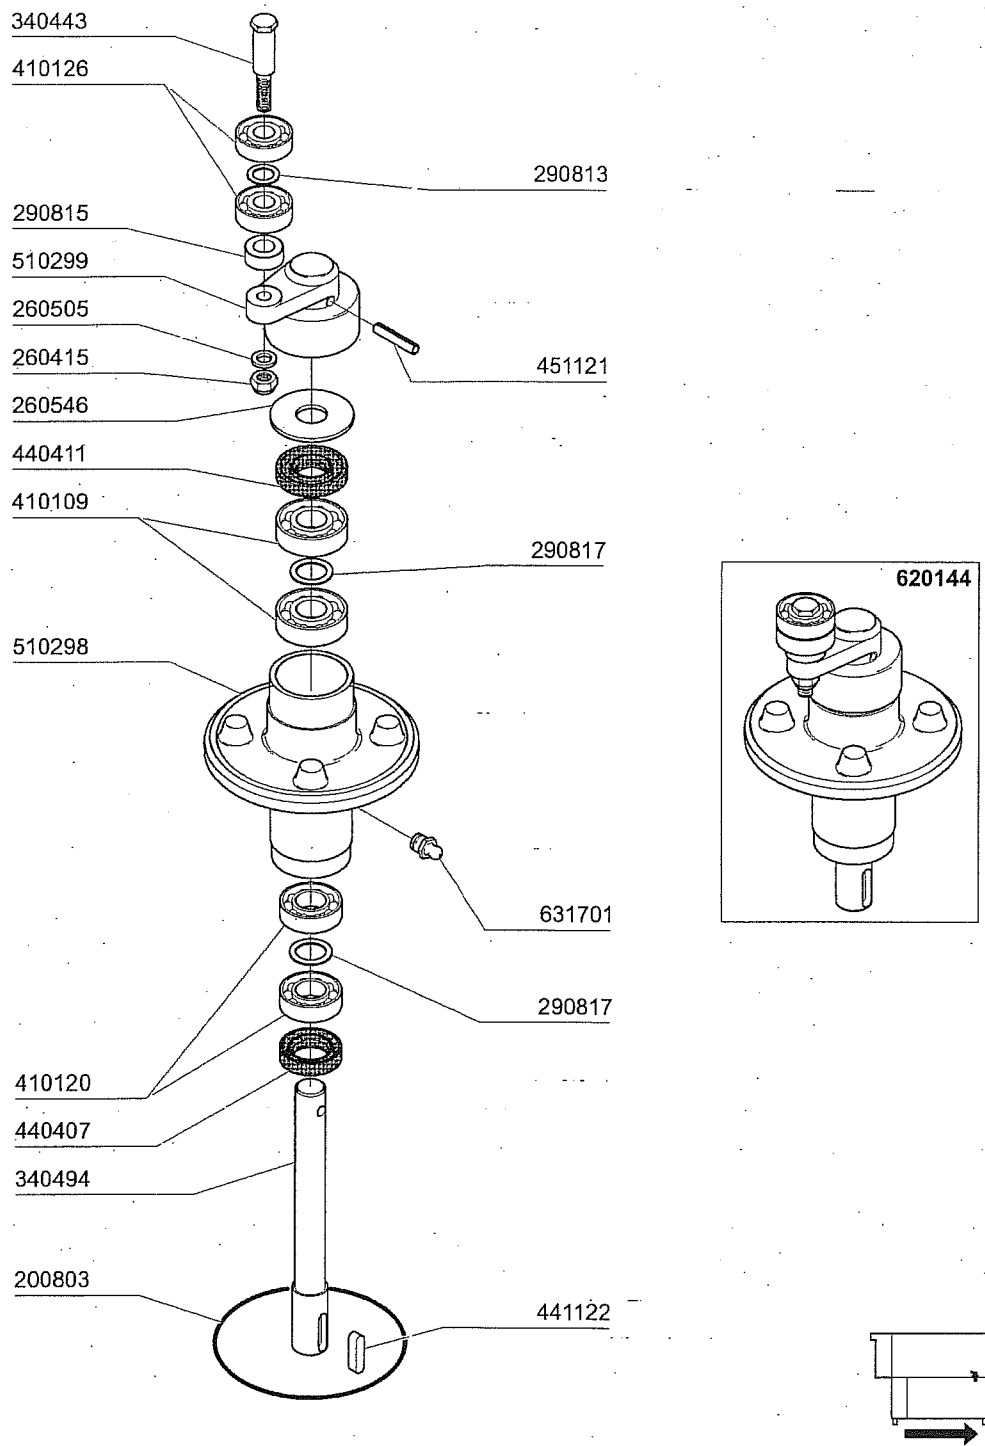

Componenti Vasca Lavaggio 1300mm

ed. 2005

01 - 2005 S. AG.

Colonna Lavaggio

01 - 2005 S. AG.

Gruppo Traino

06 - 2006 S. A.G.

Traino

01 - 2005 S. AG.

Colonna Risciacquo / Boiler con 1 resistenza

01 - 2005 S. AG.

Economizzatore

01 - 2005 S. AG.

Cassetta elettrica ACS91-ACS101

01 - 2005 S. AG.

Pannello comandi ACS91-ACS101 DIGIT