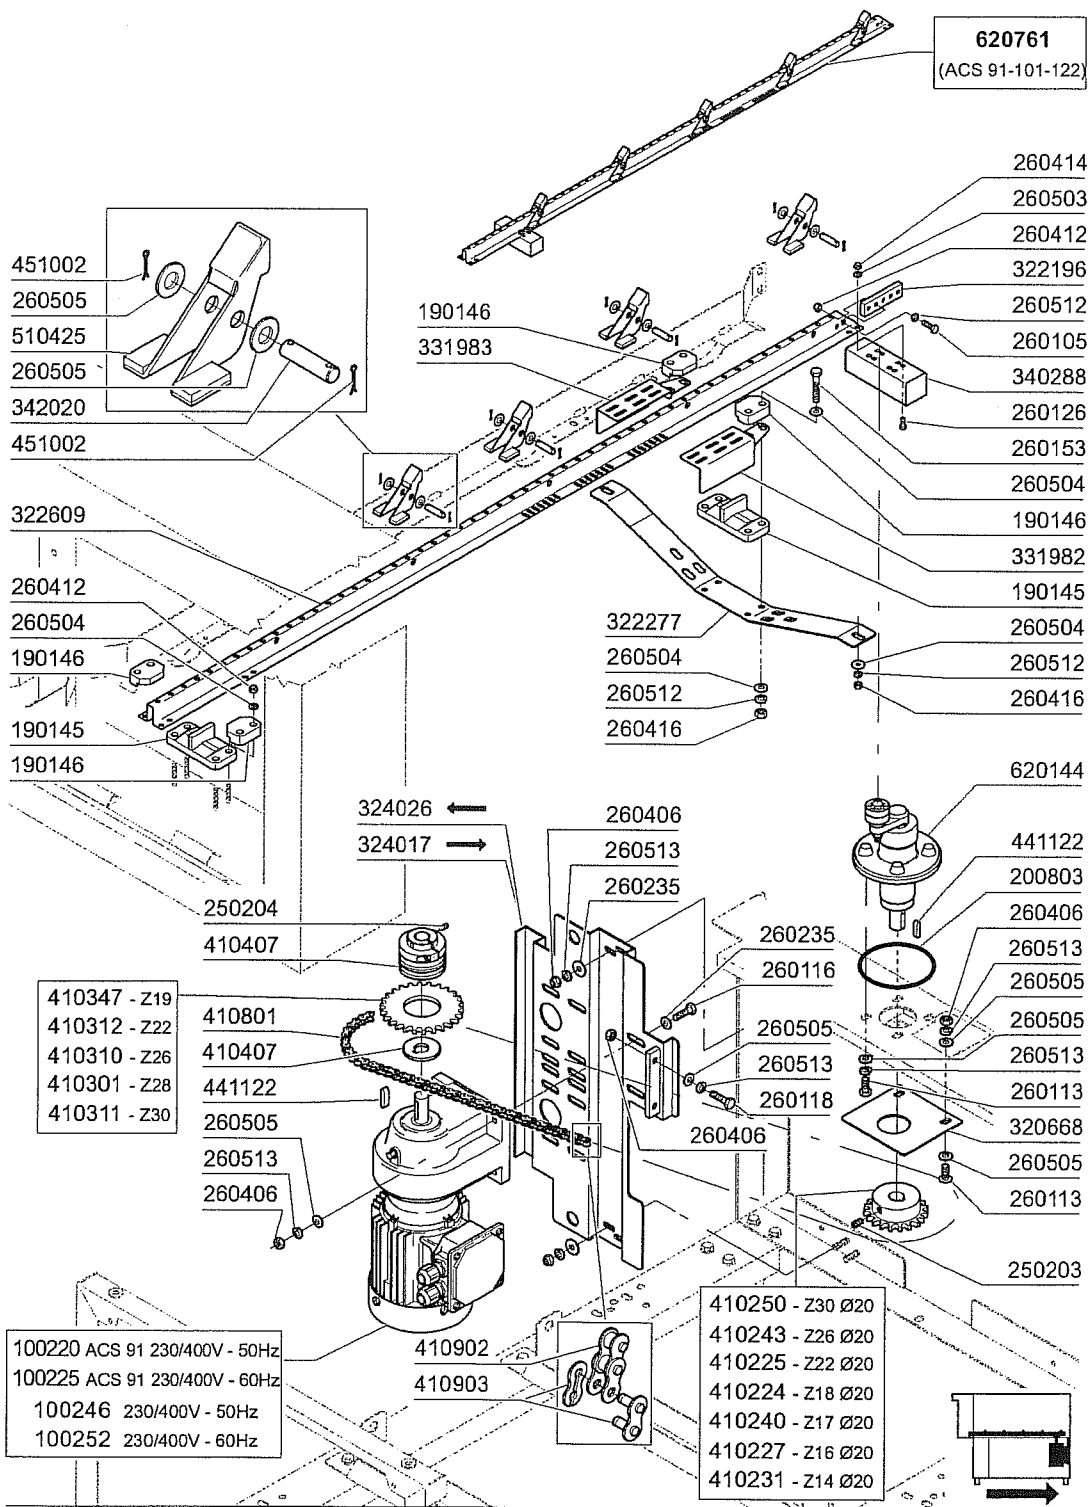

Componenti Vasca Lavaggio 1300mm

ed. 2005

01 - 2005 S. AG.

Colonna Lavaggio

01 - 2005 S. AG.

Gruppo Traino

06 - 2006 S. A.G.

Traino

01 - 2005 S. AG.

Colonna Risciacquo / Boiler con 1 resistenza

01 - 2005 S. AG.

Economizzatore

01 - 2005 S. AG.

Cassetta elettrica ACS91-ACS101

01 - 2005 S. AG.

Pannello comandi ACS91-ACS101 DIGIT