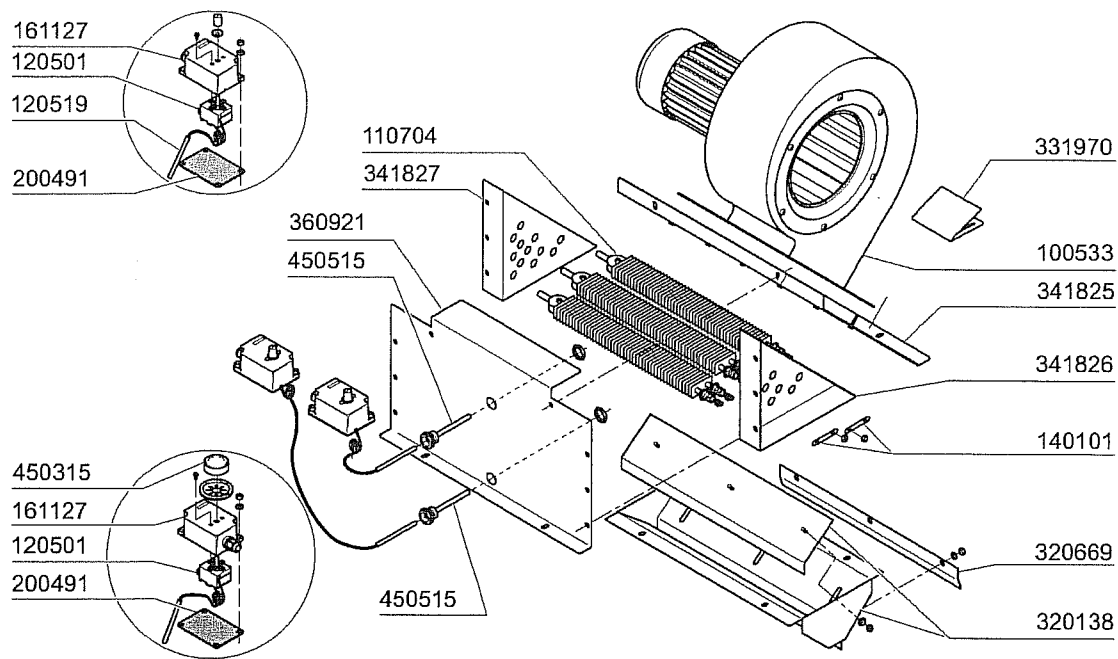

Asciugatura