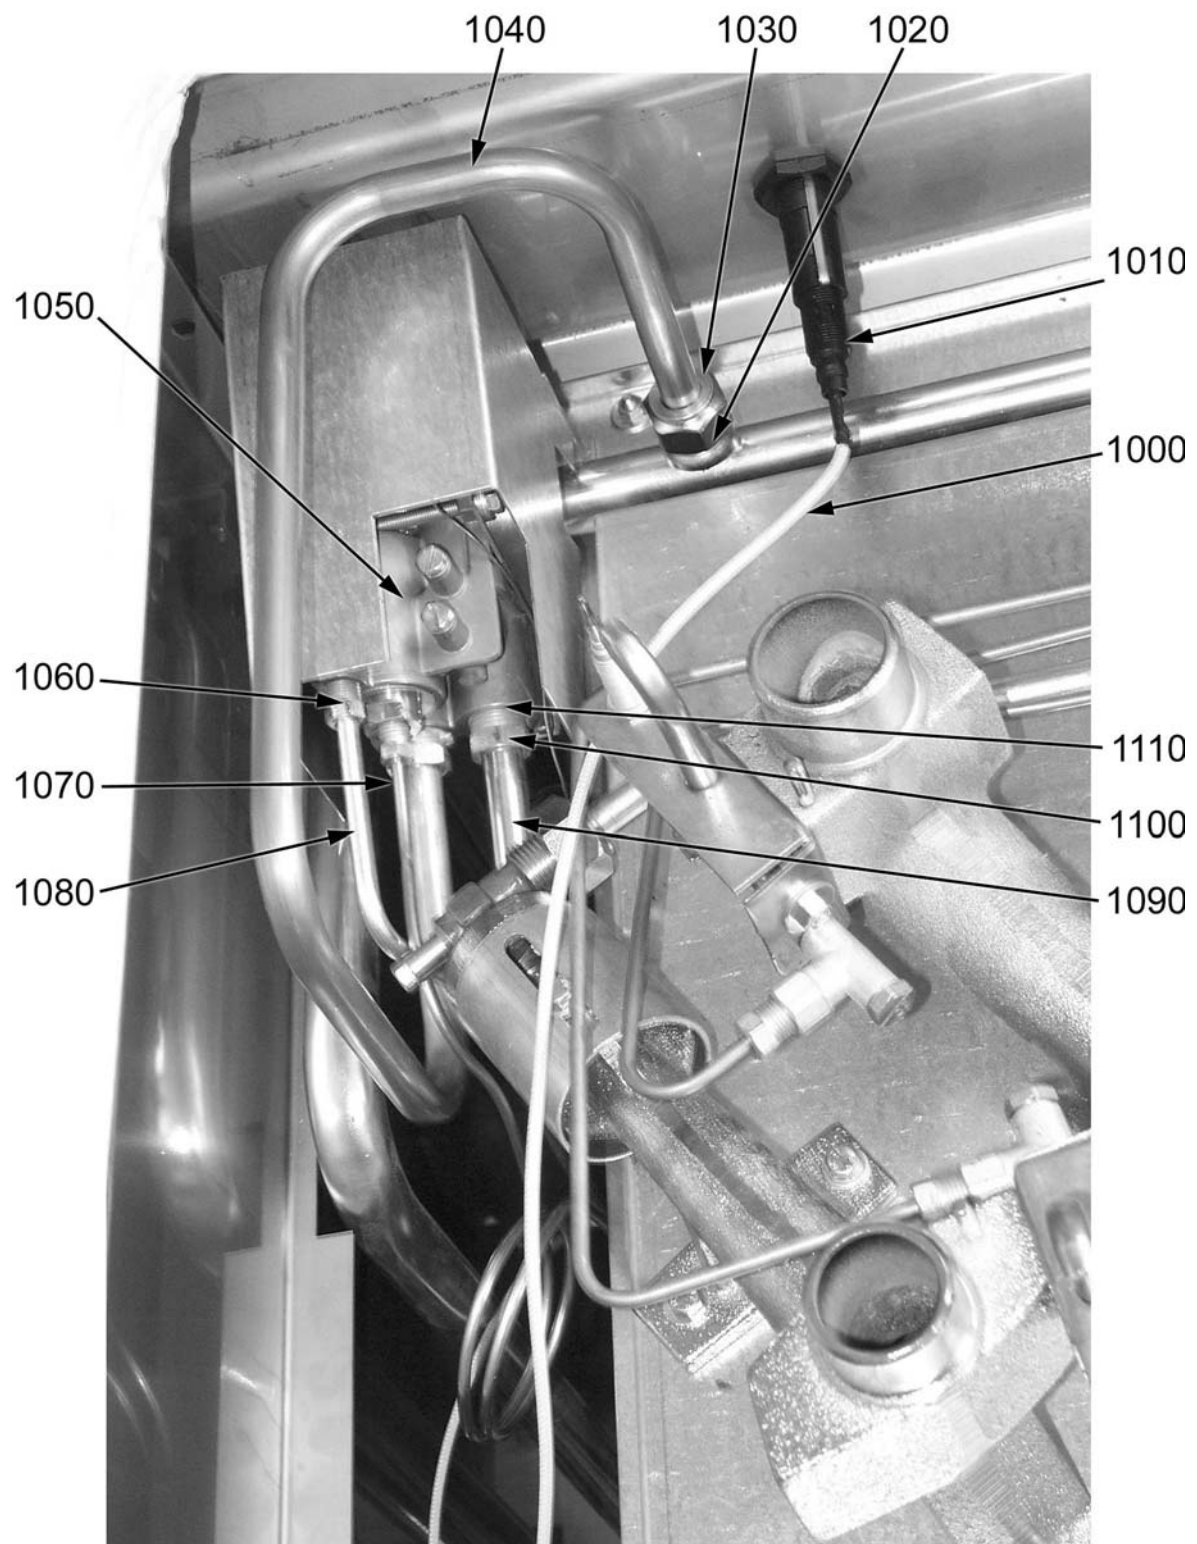

Pieces detachees

ID	Type	Description	P Code
Module:			
950	76FL	Sole du four	2510801
960	76FL	Grille	2510800
970	76FL	Joint	2510674
980	74G,76G,76GE,76FL	Manette du four	2599202
990	74G,76G,76GE,76FL	Allumage piézo-électrique	A041105

72T=72/02TCG, 72=72/02CG, 74T=74/02TCG, 74=74/02CG, 74G=74/02CGG, 74E=74/02CGE, 76T=76/02TCG, 76=76/02CG, 76G=76/02CGG, 76E=76/02CGE, 76GE=76/02CGGE, 76EE=76/02CGEE, 76FL=76/02CGFL

A=3/N/PE~400/230V 50Hz, H=3/PE~230V 50Hz, P=1/N/PE~220-240V 50Hz