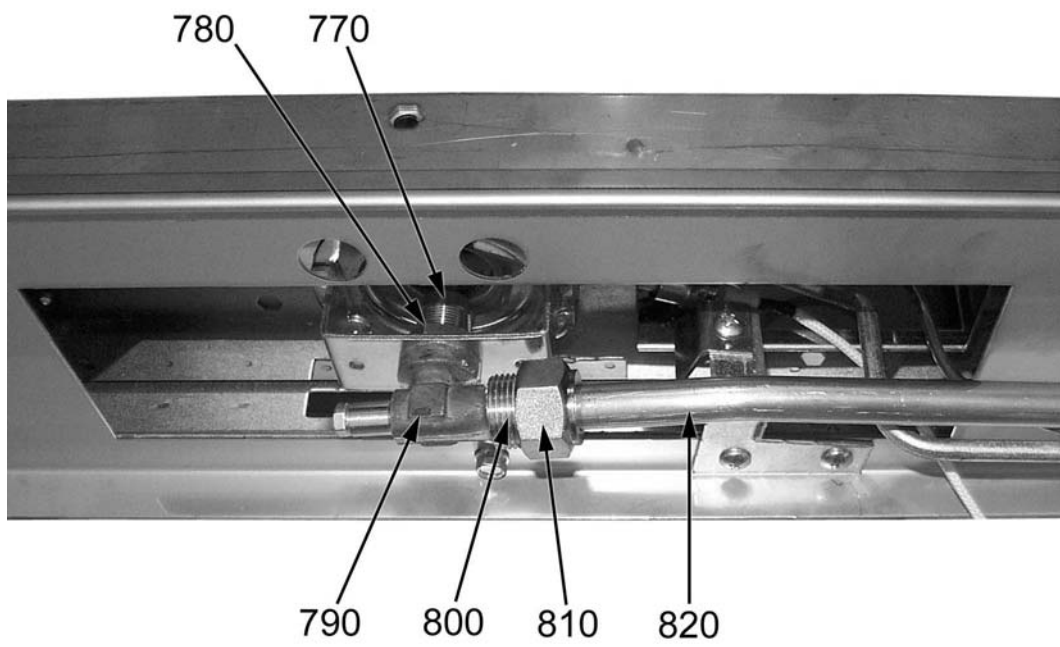

Pieces detachees

ID	Type	Description	P Code
Module: Conduite			
450		Conduite	2514500
460		Ogive	A011480
470		Ecrou	A011485
480		Conduite	2514503
490		Conduite	2514518
500		Conduite	2514515
510	74,74T,74G,74E,76,76T,76G,76GE,76E,76EE,76FL	Conduite	2514510
520	76,76T,76G,76GE,76E,76EE,76FL	Conduite	2514502
530	76,76T,76G,76GE,76E,76EE,76FL	Conduite	2514505
540		Ogive	A016120
550		Ecrou	A016110
560	74,74T,74G,74E,76,76T,76G,76GE,76E,76EE,76FL	Conduite	2514507
570		Raccord	A014708
580	74,74T,74G,74E,76,76T,76G,76GE,76E,76EE,76FL	Conduite	2514525
590	74,74T,74G,74E,76,76T,76G,76GE,76E,76EE,76FL	Conduite	2514522
600		Ecrou	A011475
610		Ogive	A011470
620	76,76T,76G,76GE,76E,76EE,76FL	Conduite	2514520
630	76,76T,76G,76GE,76E,76EE,76FL	Conduite	2514517

72T=72/02TCG, 72=72/02CG, 74T=74/02TCG, 74=74/02CG, 74G=74/02CGG, 74E=74/02CGE, 76T=76/02TCG, 76=76/02CG, 76G=76/02CGG, 76E=76/02CGE, 76GE=76/02CGGE, 76EE=76/02CGEE, 76FL=76/02CGFL

A=3/N/PE~400/230V 50Hz, H=3/PE~230V 50Hz, P=1/N/PE~220-240V 50Hz