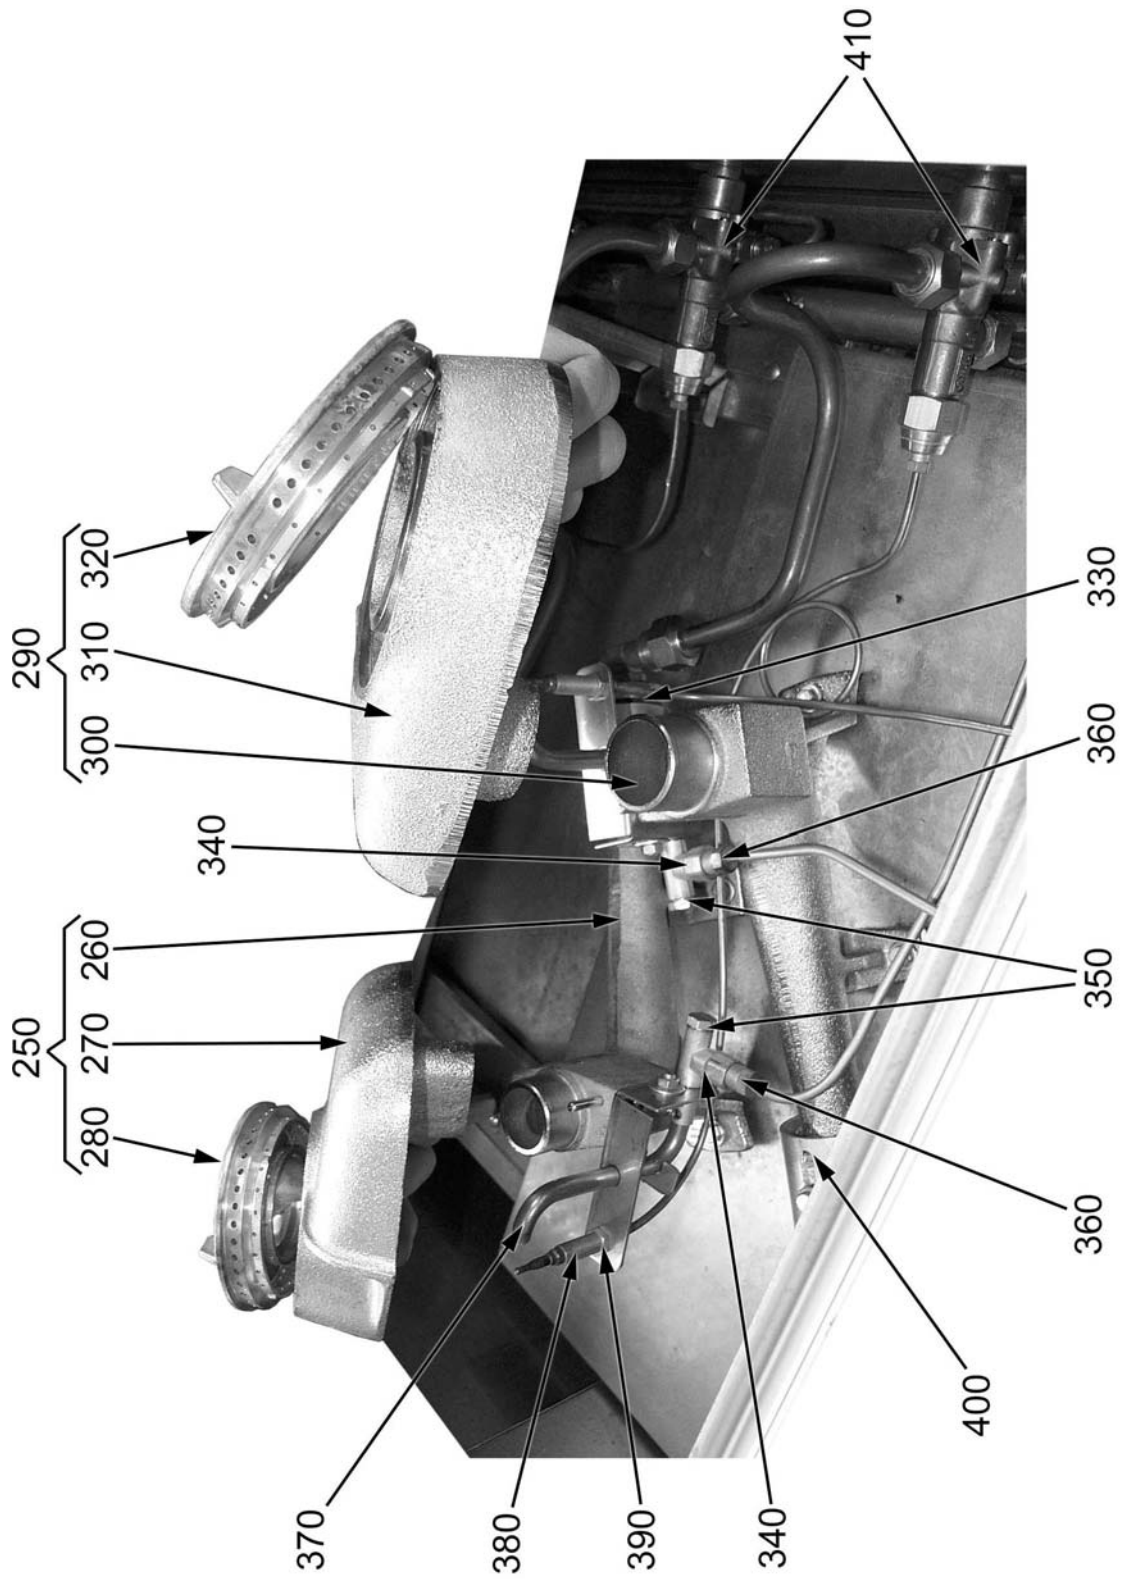

Pieces detachees

ID	Type	Description	P Code
Module: Brûleurs des feux ouverts			
		Injecteur L 130	
		Injecteur L 160R	
		Injecteur L 180R	
		By pass	
		By pass	
340		Veilleuse	2510359
350		Injecteur 35	A013103
360		Raccord	A011608
370		Tête de veilleuse	2519000
380		Thermocouple	A011905
390		Ecrou	A012300
400		Bague coulissante	2519002
410		Robinet	A011490

72T=72/02TCG, 72=72/02CG, 74T=74/02TCG, 74=74/02CG, 74G=74/02CGG, 74E=74/02CGE, 76T=76/02TCG, 76=76/02CG, 76G=76/02CGG, 76E=76/02CGE, 76GE=76/02CGGE, 76EE=76/02CGEE, 76FL=76/02CGFL

A=3/N/PE~400/230V 50Hz, H=3/PE~230V 50Hz, P=1/N/PE~220-240V 50Hz