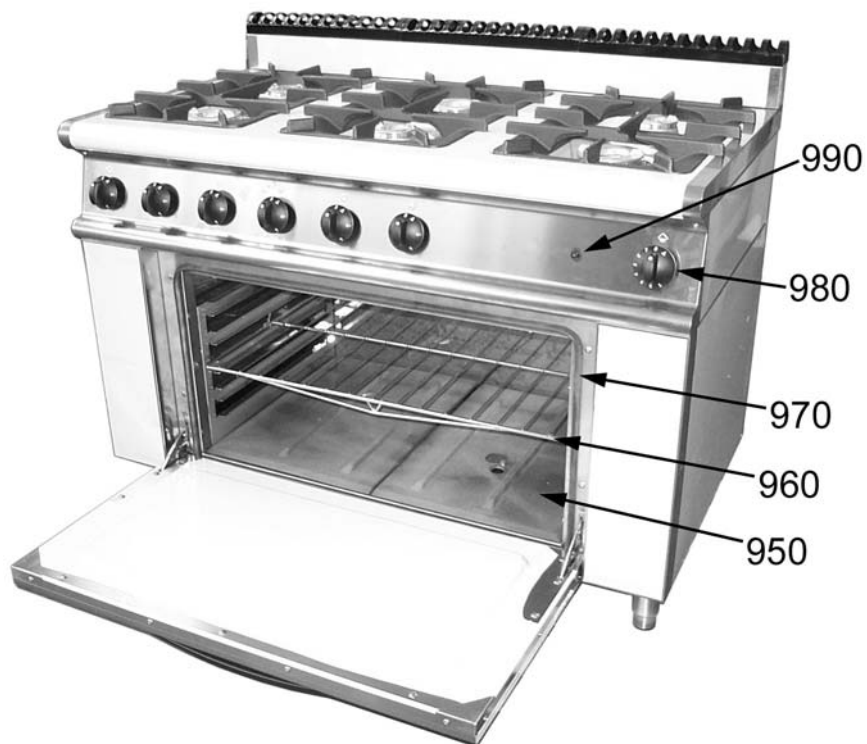

A=3/N/PE~400/230V 50Hz, H=3/PE~230V 50Hz, P=1/N/PE~220-240V 50Hz

**Pieces detachees**

---

ID	Type	Description	P Code
<b>Module:</b>			
950	76FL	Sole du four	2510801
960	76FL	Grille	2510800
970	76FL	Joint	2510674
980	74G,76G,76GE,76FL	Manette du four	2599202
990	74G,76G,76GE,76FL	Allumage piézo-électrique	A041105