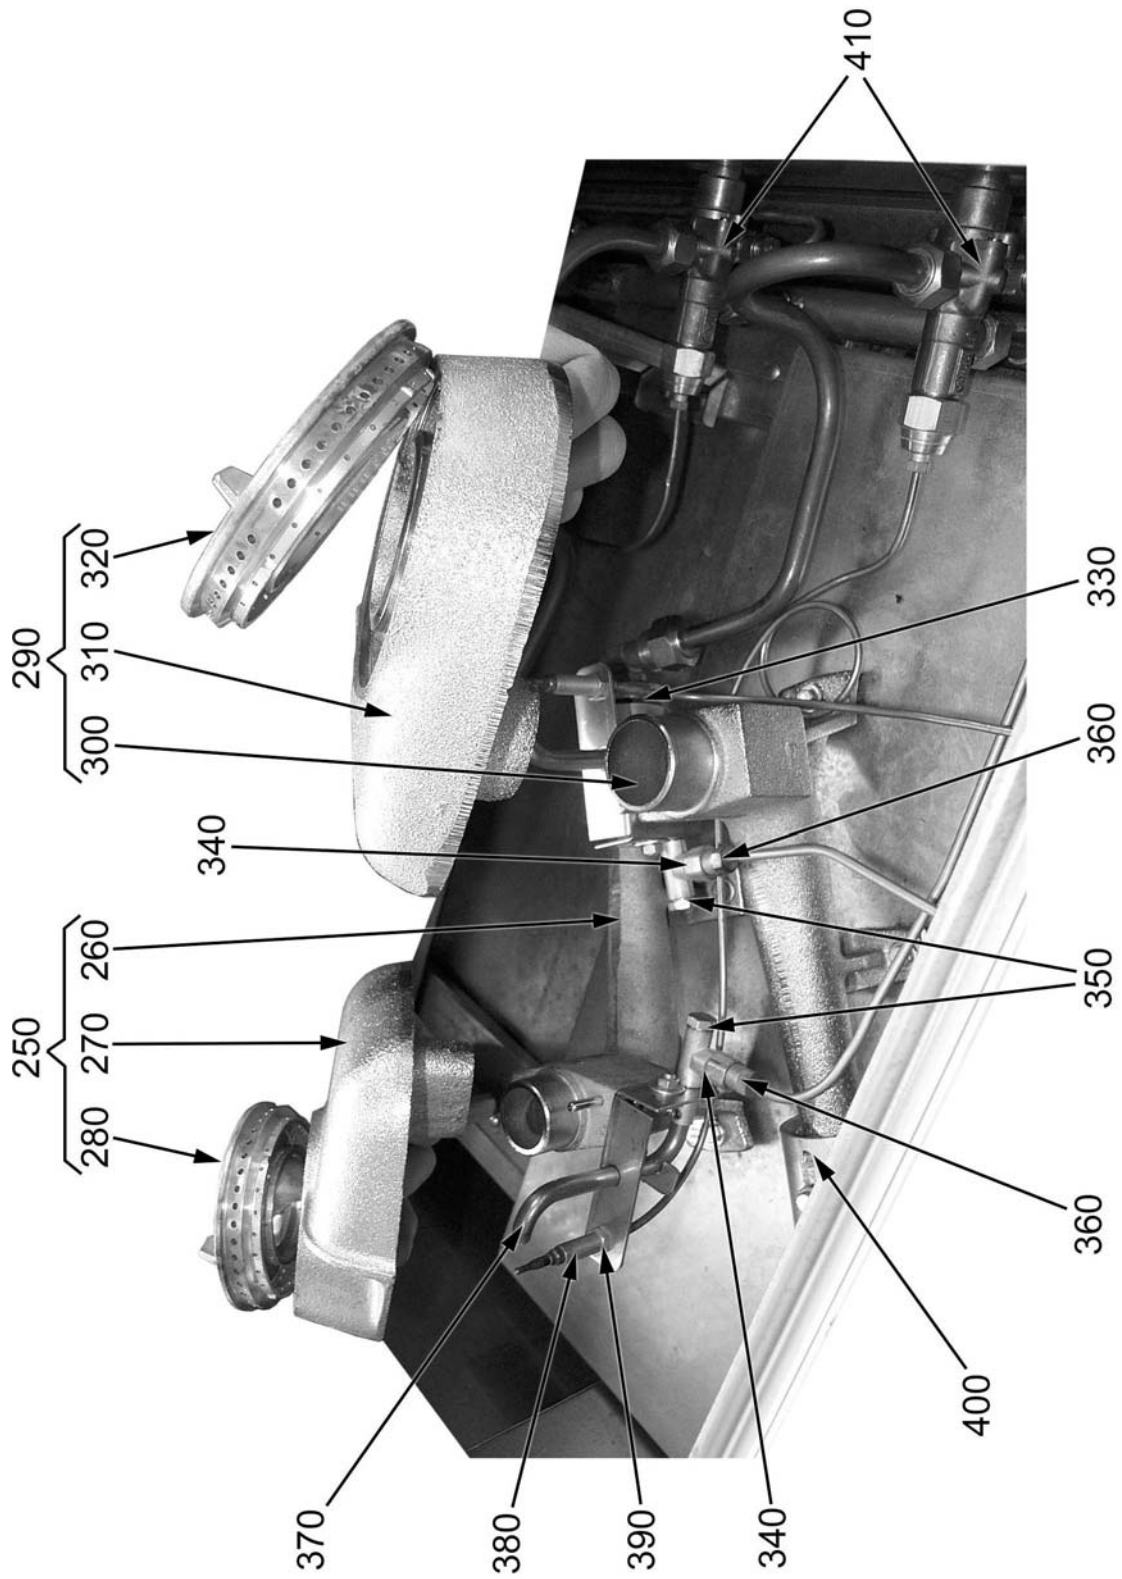

Pièces détachées

ID	Type	Description	P Code
Module: Parties extérieures			
10		Pied	2519500
20	74G	Charnière droite	A035910
30	74G	Charnière gauche	A035920
40	74G	Porte-rouleaux pour charnière	A035930
50	74G	Joint	2510674
60	74G	Grille chromée	2519480
70	74G	Sole du four	A001000
70	74E	Sole du four	2550350
80	74E	Témoin vitré blanc	A039207
90	74E	Témoin vitré vert	A038507
100	74E	Manette	2599208
110	74E	Manette	2599207
110	76GE	Manette	2599210
120	74E	Joint de manette	2519490
130		Cuvette	2541050
150		Grille émaillée	A003400
160		Manette	2599200
170	76G	Charnière supérieure de la porte	2541000
180	76G	Charnière inférieure de la porte	2541010
190	76G	Magnéto	A044490

72T=72/02TCG, 72=72/02CG, 74T=74/02TCG, 74=74/02CG, 74G=74/02CGG, 74E=74/02CGE, 76T=76/02TCG, 76=76/02CG, 76G=76/02CGG, 76E=76/02CGE, 76GE=76/02CGGE, 76EE=76/02CGEE, 76FL=76/02CGFL

A=3/N/PE~400/230V 50Hz, H=3/PE~230V 50Hz, P=1/N/PE~220-240V 50Hz