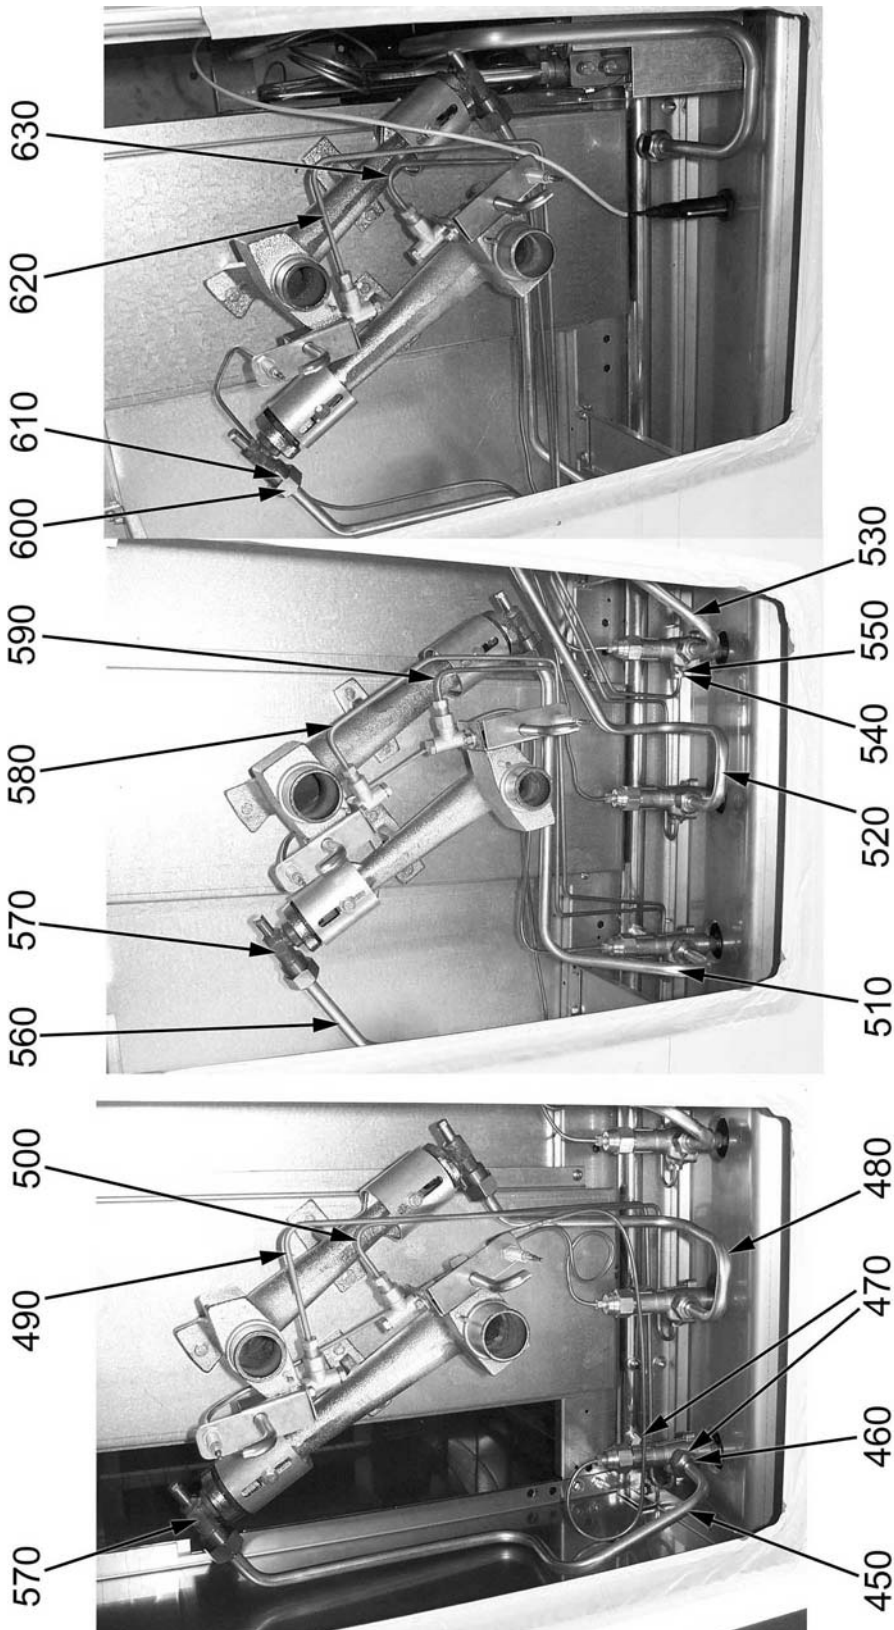

Pieces detachees

ID	Type	Description	P Code
Module: Conduite			
450		Conduite	2514500
460		Ogive	A011480
470		Ecrou	A011485
480		Conduite	2514503
490		Conduite	2514518
500		Conduite	2514515
510	74,74T,74G,74E,76,76T,76G,76GE,76E,76EE,76FL	Conduite	2514510
520	76,76T,76G,76GE,76E,76EE,76FL	Conduite	2514502
530	76,76T,76G,76GE,76E,76EE,76FL	Conduite	2514505
540		Ogive	A016120
550		Ecrou	A016110
560	74,74T,74G,74E,76,76T,76G,76GE,76E,76EE,76FL	Conduite	2514507
570		Raccord	A014708
580	74,74T,74G,74E,76,76T,76G,76GE,76E,76EE,76FL	Conduite	2514525
590	74,74T,74G,74E,76,76T,76G,76GE,76E,76EE,76FL	Conduite	2514522
600		Ecrou	A011475
610		Ogive	A011470
620	76,76T,76G,76GE,76E,76EE,76FL	Conduite	2514520
630	76,76T,76G,76GE,76E,76EE,76FL	Conduite	2514517

72T=72/02TCG, 72=72/02CG, 74T=74/02TCG, 74=74/02CG, 74G=74/02CGG, 74E=74/02CGE, 76T=76/02TCG, 76=76/02CG, 76G=76/02CGG, 76E=76/02CGE, 76GE=76/02CGGE, 76EE=76/02CGEE, 76FL=76/02CGFL

A=3/N/PE~400/230V 50Hz, H=3/PE~230V 50Hz, P=1/N/PE~220-240V 50Hz