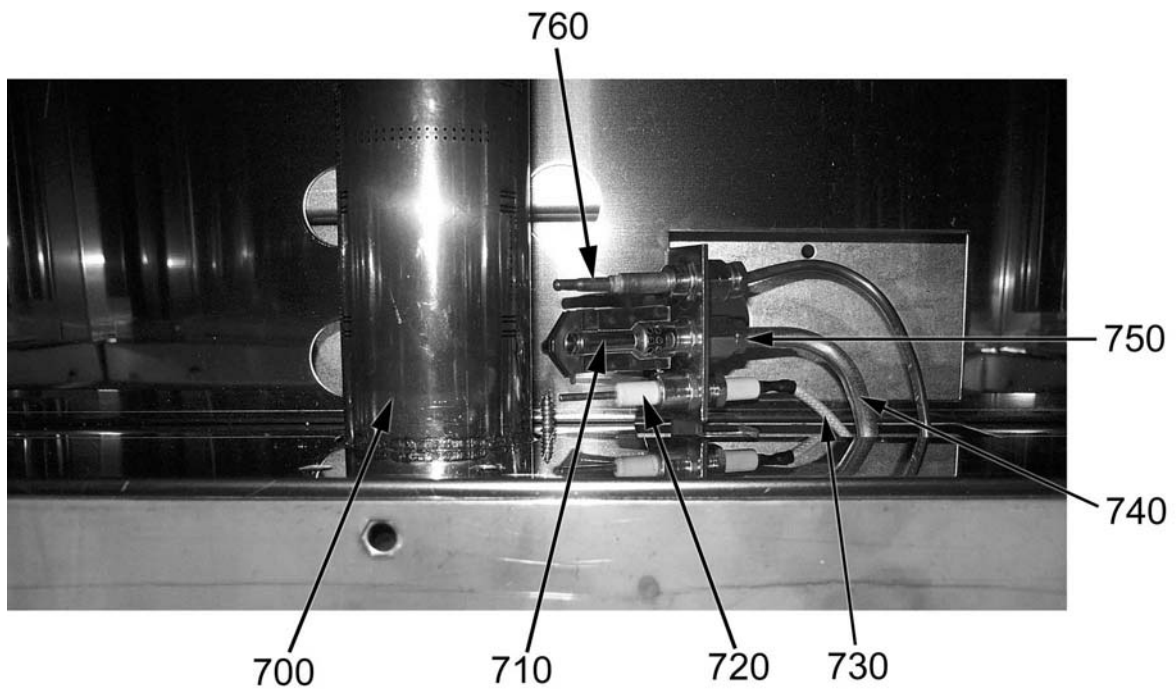

Pieces detachees

ID	Type	Description	P Code
Module: Conduite			
450		Conduite	2514500
460		Ogive	A011480
470		Ecrou	A011485
480		Conduite	2514503
490		Conduite	2514518
500		Conduite	2514515
510	74,74T,74G,74E,76,76T,76G,76GE,76E,76EE,76FL	Conduite	2514510
520	76,76T,76G,76GE,76E,76EE,76FL	Conduite	2514502
530	76,76T,76G,76GE,76E,76EE,76FL	Conduite	2514505
540		Ogive	A016120
550		Ecrou	A016110
560	74,74T,74G,74E,76,76T,76G,76GE,76E,76EE,76FL	Conduite	2514507
570		Raccord	A014708
580	74,74T,74G,74E,76,76T,76G,76GE,76E,76EE,76FL	Conduite	2514525
590	74,74T,74G,74E,76,76T,76G,76GE,76E,76EE,76FL	Conduite	2514522
600		Ecrou	A011475
610		Ogive	A011470
620	76,76T,76G,76GE,76E,76EE,76FL	Conduite	2514520
630	76,76T,76G,76GE,76E,76EE,76FL	Conduite	2514517

72T=72/02TCG, 72=72/02CG, 74T=74/02TCG, 74=74/02CG, 74G=74/02CGG, 74E=74/02CGE, 76T=76/02TCG, 76=76/02CG, 76G=76/02CGG, 76E=76/02CGE, 76GE=76/02CGGE, 76EE=76/02CGEE, 76FL=76/02CGFL

A=3/N/PE~400/230V 50Hz, H=3/PE~230V 50Hz, P=1/N/PE~220-240V 50Hz