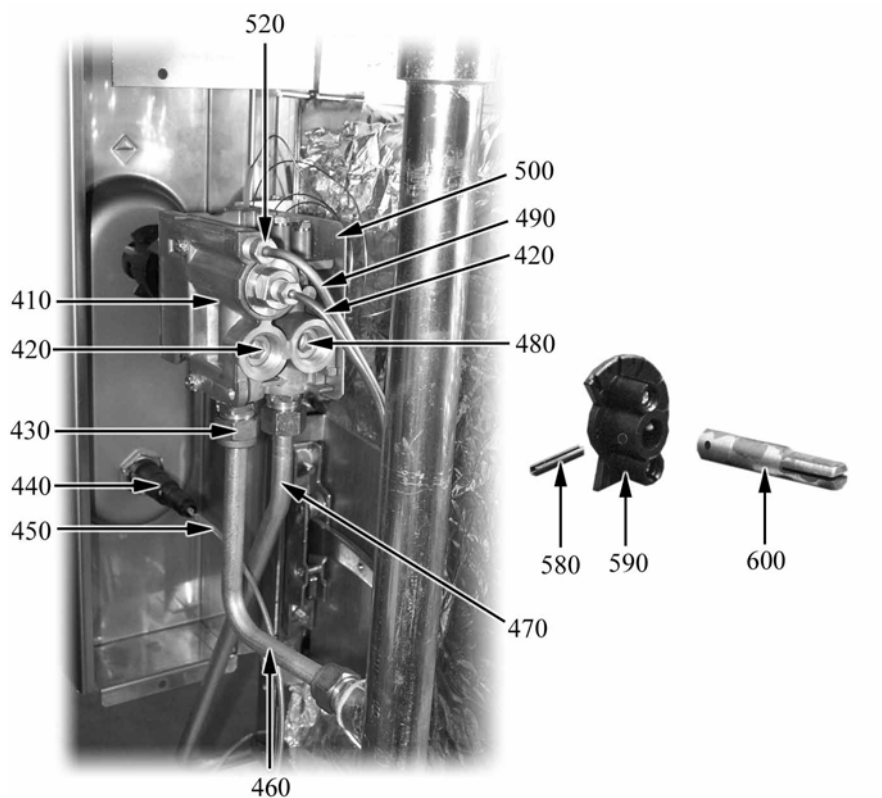

Parti di ricambio

ID	Tipo	Descrizione	Codici
Module: Componenti forno a gas			
410	94G,96GDX,96GSX,98G	Valvola	8219950
420	94G,96GDX,96GSX,98G	Tappo	8219951
430	94G,96GDX,96GSX,98G	Raccordo	822450170
440	94G,96GDX,96GSX,98G	Accensione piezoelettrica	A041105
450	94G,96GDX,96GSX,98G	Cavo d'accensione	2510698
460	94G,96GDX,96GSX,98G	Conduttura	2514615
470	94G,96GDX,96GSX,98G	Conduttura	823560060
480	94G,96GDX,96GSX,98G	Termocoppia	A011904
490	94G,96GDX,96GSX,98G	Conduttura	823560070
500	94G,96GDX,96GSX,98G	Squadretta	2547780
520	94G,96GDX,96GSX,98G	Raccordo bicono	A011608
580	94G,96GDX,96GSX,98G	Spina elastica	A011405
590	94G,96GDX,96GSX,98G	Flangia	824710060
600	94G,96GDX,96GSX,98G	Attacco manopola	822160011
610	94G,96GDX,96GSX,98G	Bicono	822450050
620	94G,96GDX,96GSX,98G	Raccordo	822450010
630	94G,96GDX,96GSX,98G	Dado	822180010
640	94G,96GDX,96GSX,98G	Rondella	821110840
510	94G,96GDX,96GSX,98G	Raccordo	A011707
530	94G,96GDX,96GSX,98G	Ugello	A013107
540	94G,96GDX,96GSX,98G	Raccordo	822450040
550	94G,96GDX,96GSX,98G	Pilota	826920070
560	94G,96GDX,96GSX,98G	Bruciatore	2510697
570	94G,96GDX,96GSX,98G	Candela	A013301

=

94T=94/04 TCTG, 96TDX=96/04 TCTGDX, 96TSX=96/04 TCTGSX, 98T=98/04 TCTG, 94G=94/04 CTGG, 94E=94/04 CTGE, 94=94/04 CTG, 96DX=96/04 CTGDX, 96SX=96/04 CTGSX, 96GDX=96/04 CTGGDX, 96GSX=96/04 CTGGSX, 96EDX=96/04 CTGEDX, 96ESX=96/04 CTGESX, 98=98/04 CTG, 98G=98/04 CTGG, 98E=98/04 CTGE

A=3/N/PE~400/230V 50Hz, H=3/PE~230V 50Hz, P=1/N/PE~220-240V 50Hz