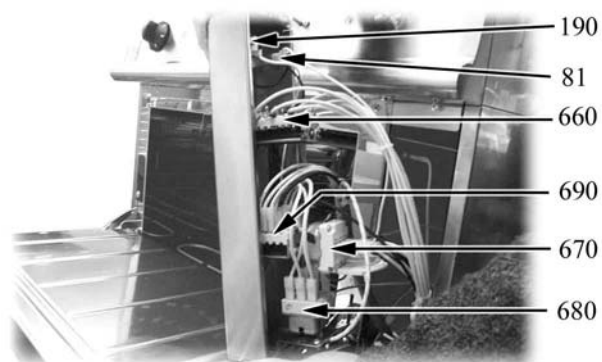

Parti di ricambio

ID	Tipo	Descrizione	Codici
Module: Componenti forno elettrico			
81	94E,96EDX,96ESX,98E	Gemma bianca	A039207
190	94E,96EDX,96ESX,98E	Gemma verde	A038507
660	94E,96EDX,96ESX,98E	Commutatore	A046750
670	94E,96EDX,96ESX,98E	Termostato	826630123
680	94E,96EDX,96ESX,98E	Termostato sicurezza	826630130
690	94E,96EDX,96ESX,98E	Commutatore	A046001
220	94E,96EDX,96ESX,98E	Resistenza 1500 W	826620041

=

94T=94/04 TCTG, 96TDX=96/04 TCTGDX, 96TSX=96/04 TCTGSX, 98T=98/04 TCTG, 94G=94/04 CTGG, 94E=94/04 CTGE, 94=94/04 CTG, 96DX=96/04 CTGDX, 96SX=96/04 CTGSX, 96GDX=96/04 CTGGDX, 96GSX=96/04 CTGGSX, 96EDX=96/04 CTGEDX, 96ESX=96/04 CTGESX, 98=98/04 CTG, 98G=98/04 CTGG, 98E=98/04 CTGE

A=3/N/PE~400/230V 50Hz, H=3/PE~230V 50Hz, P=1/N/PE~220-240V 50Hz