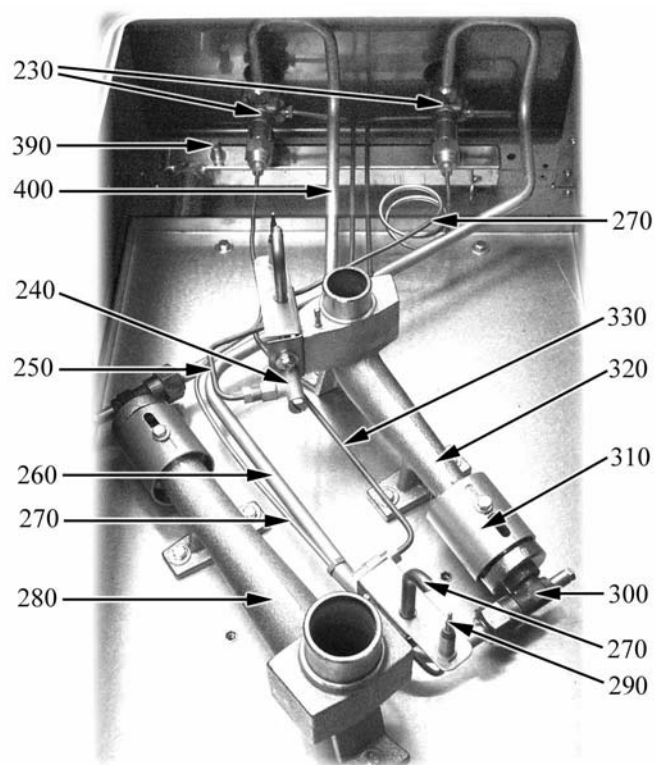

Parti di ricambio

ID	Tipo	Descrizione	Codici
Module: Bruciatori e condutture fuochi aperti			
230	96TDX,96TSX,98T,96DX,96SX,96GDX,96GSX,96EDX,96ESX,98,98G,98E	Rubinetto	A011490
240	96TDX,96TSX,98T,96DX,96SX,96GDX,96GSX,96EDX,96ESX,98,98G,98E	Pilota	2510359
250	96TDX,96TSX,98T,96DX,96SX,96GDX,96GSX,96EDX,96ESX,98,98G,98E	Conduttura	2514608
260	96TDX,96TSX,98T,96DX,96SX,96GDX,96GSX,96EDX,96ESX,98,98G,98E	Conduttura	2514602
270	96TDX,96TSX,98T,96DX,96SX,96GDX,96GSX,96EDX,96ESX,98,98G,98E	Termocoppia	A011905
280	96TDX,96TSX,98T,96DX,96SX,96GDX,96GSX,96EDX,96ESX,98,98G,98E	Bruciatore (bicchiere "C") 3,5 kW	2510350
290	96TDX,96TSX,98T,96DX,96SX,96GDX,96GSX,96EDX,96ESX,98,98G,98E	Tube portafiamma	2519000
300	96TDX,96TSX,98T,96DX,96SX,96GDX,96GSX,96EDX,96ESX,98,98G,98E	Raccordo	A014708
310	96TDX,96TSX,98T,96DX,96SX,96GDX,96GSX,96EDX,96ESX,98,98G,98E	Regolatore d'aria	2519002
320	96TDX,96TSX,98T,96DX,96SX,96GDX,96GSX,96EDX,96ESX,98,98G,98E	Bruciatore (bicchiere "E") 7 kW	2510356
330	96TDX,96TSX,98T,96DX,96SX,96GDX,96GSX,96EDX,96ESX,98,98G,98E	Conduttura	2514609
390	96TDX,96TSX,98T,96DX,96SX,96GDX,96GSX,96EDX,96ESX,98,98G,98E	Vite	2510610
400	96TDX,96TSX,98T,96DX,96SX,96GDX,96GSX,96EDX,96ESX,98,98G,98E	Conduttura	2514603

=

94T=94/04 TCTG, 96TDX=96/04 TCTGDX, 96TSX=96/04 TCTGSX, 98T=98/04 TCTG, 94G=94/04 CTGG, 94E=94/04 CTGE, 94=94/04 CTG, 96DX=96/04 CTGDX, 96SX=96/04 CTGSX, 96GDX=96/04 CTGGDX, 96GSX=96/04 CTGGSX, 96EDX=96/04 CTGEDX, 96ESX=96/04 CTGESX, 98=98/04 CTG, 98G=98/04 CTGG, 98E=98/04 CTGE

A=3/N/PE~400/230V 50Hz, H=3/PE~230V 50Hz, P=1/N/PE~220-240V 50Hz