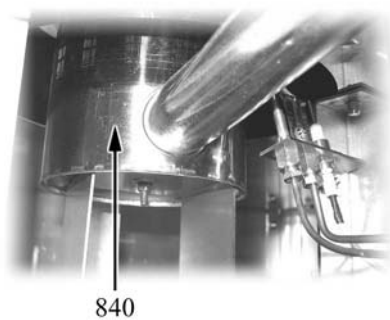

Parti di ricambio

ID	Tipo	Descrizione	Codici
Module:Pilota e bruciatore tuttapietra			
480		Termocoppia	A011904
790		Dado	A017000
800		Bicono	A016900
810		Ugello 27	A013230
810		Ugello 16 GPL	A013240
820		Candela di accensione	A013302
830		Pilota	A013220
840		Bruciatore tuttapietra	2510069
850		Controdado	A010820
860		Kit ugelli IT bruciatore	2592810
-		Mascherina	2510699
-		Ugello L 255R	2510745
-		Ugello L 270R	2510415
-		By pass	2510472
860		Kit ugelli DE bruciatore	2592811
-		Ugello L 155R	2510388
-		Ugello L 255R	2510745
-		Ugello L 255R	2510466
-		Ugello L 270R	2510415
-		By pass	2510472

=

94T=94/04 TCTG, 96TDX=96/04 TCTGDX, 96TSX=96/04 TCTGSX, 98T=98/04 TCTG, 94G=94/04 CTGG, 94E=94/04 CTGE, 94=94/04 CTG, 96DX=96/04 CTGDX, 96SX=96/04 CTGSX, 96GDX=96/04 CTGGDX, 96GSX=96/04 CTGGSX, 96EDX=96/04 CTGEDX, 96ESX=96/04 CTGESX, 98=98/04 CTG, 98G=98/04 CTGG, 98E=98/04 CTGE

A=3/N/PE~400/230V 50Hz, H=3/PE~230V 50Hz, P=1/N/PE~220-240V 50Hz