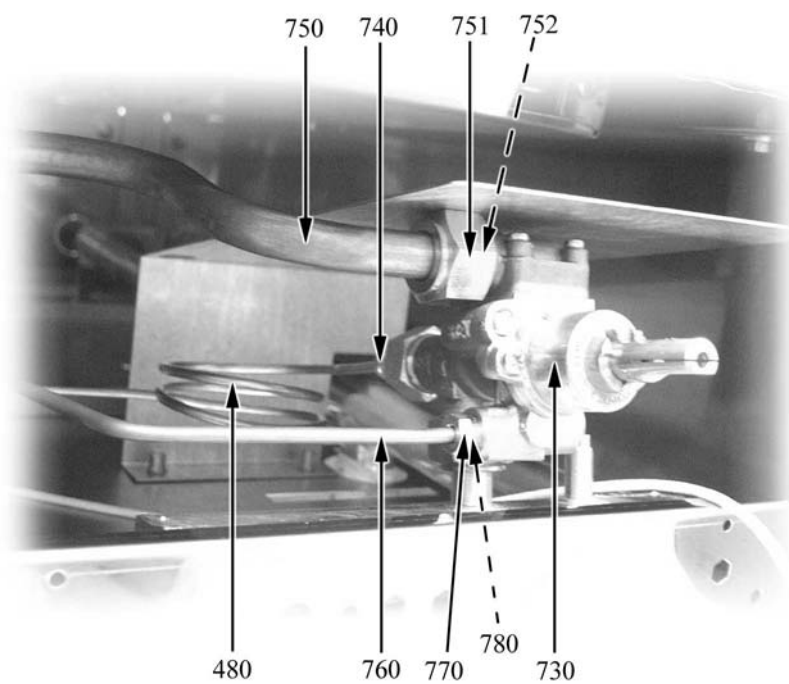

Parti di ricambio

ID	Tipo	Descrizione	Codici
Module:Rubinetto			
230	96TDX,96TSX,98T,96DX,96SX,96GDX,96GSX,96EDX,96ESX,98,98G,98E	Rubinetto	A011490
270	96TDX,96TSX,98T,96DX,96SX,96GDX,96GSX,96EDX,96ESX,98,98G,98E	Termocoppia	A011905
710	96TDX,96TSX,98T,96DX,96SX,96GDX,96GSX,96EDX,96ESX,98,98G,98E	Dado	A011485
720	96TDX,96TSX,98T,96DX,96SX,96GDX,96GSX,96EDX,96ESX,98,98G,98E	Bicono	A011480
730	96TDX,96TSX,98T,96DX,96SX,96GDX,96GSX,96EDX,96ESX,98,98G,98E	Rubinetto	A011500
740	96TDX,96TSX,98T,96DX,96SX,96GDX,96GSX,96EDX,96ESX,98,98G,98E	Raccordo	A013401
750	96TDX,96TSX,98T,96DX,96SX,96GDX,96GSX,96EDX,96ESX,98,98G,98E	Conduttura	2514750
751	96TDX,96TSX,98T,96DX,96SX,96GDX,96GSX,96EDX,96ESX,98,98G,98E	Dado di fissaggio del bicono	A016200
752	96TDX,96TSX,98T,96DX,96SX,96GDX,96GSX,96EDX,96ESX,98,98G,98E	Bicono	A016300
760	96TDX,96TSX,98T,96DX,96SX,96GDX,96GSX,96EDX,96ESX,98,98G,98E	Conduttura	2514751
770	96TDX,96TSX,98T,96DX,96SX,96GDX,96GSX,96EDX,96ESX,98,98G,98E	Dado	A016110
780	96TDX,96TSX,98T,96DX,96SX,96GDX,96GSX,96EDX,96ESX,98,98G,98E	Bicono	A016120
480	96TDX,96TSX,98T,96DX,96SX,96GDX,96GSX,96EDX,96ESX,98,98G,98E	Termocoppia	A011904

=

94T=94/04 TCTG, 96TDX=96/04 TCTGDX, 96TSX=96/04 TCTGSX, 98T=98/04 TCTG, 94G=94/04 CTGG, 94E=94/04 CTGE, 94=94/04 CTG, 96DX=96/04 CTGDX, 96SX=96/04 CTGSX, 96GDX=96/04 CTGGDX, 96GSX=96/04 CTGGSX, 96EDX=96/04 CTGEDX, 96ESX=96/04 CTGESX, 98=98/04 CTG, 98G=98/04 CTGG, 98E=98/04 CTGE

A=3/N/PE~400/230V 50Hz, H=3/PE~230V 50Hz, P=1/N/PE~220-240V 50Hz