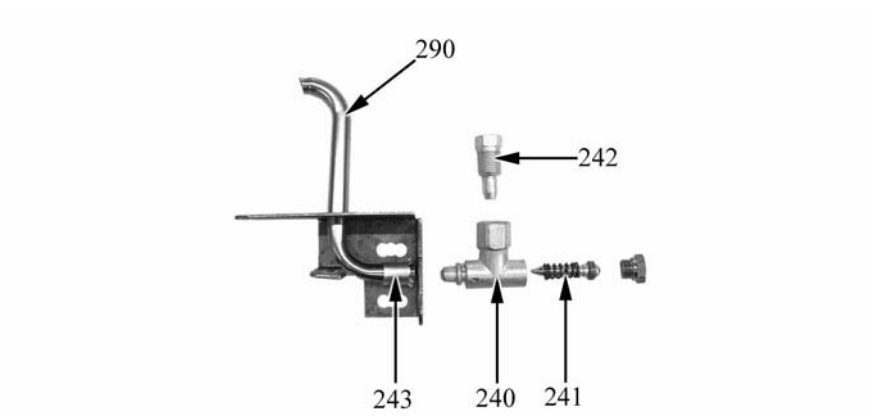

Parti di ricambio

ID	Tipo	Descrizione	Codici
Module: Bruciatori e condutture fuochi aperti			
230	96TDX,96TSX,98T,96DX,96SX,96GDX,96GSX,96EDX,96ESX,98,98G,98E	Rubinetto	A011490
240	96TDX,96TSX,98T,96DX,96SX,96GDX,96GSX,96EDX,96ESX,98,98G,98E	Pilota	2510359
250	96TDX,96TSX,98T,96DX,96SX,96GDX,96GSX,96EDX,96ESX,98,98G,98E	Conduttura	2514608
260	96TDX,96TSX,98T,96DX,96SX,96GDX,96GSX,96EDX,96ESX,98,98G,98E	Conduttura	2514602
270	96TDX,96TSX,98T,96DX,96SX,96GDX,96GSX,96EDX,96ESX,98,98G,98E	Termocoppia	A011905
280	96TDX,96TSX,98T,96DX,96SX,96GDX,96GSX,96EDX,96ESX,98,98G,98E	Bruciatore (bicchiere "C") 3,5 kW	2510350
290	96TDX,96TSX,98T,96DX,96SX,96GDX,96GSX,96EDX,96ESX,98,98G,98E	Tube portafiamma	2519000
300	96TDX,96TSX,98T,96DX,96SX,96GDX,96GSX,96EDX,96ESX,98,98G,98E	Raccordo	A014708
310	96TDX,96TSX,98T,96DX,96SX,96GDX,96GSX,96EDX,96ESX,98,98G,98E	Regolatore d'aria	2519002
320	96TDX,96TSX,98T,96DX,96SX,96GDX,96GSX,96EDX,96ESX,98,98G,98E	Bruciatore (bicchiere "E") 7 kW	2510356
330	96TDX,96TSX,98T,96DX,96SX,96GDX,96GSX,96EDX,96ESX,98,98G,98E	Conduttura	2514609
390	96TDX,96TSX,98T,96DX,96SX,96GDX,96GSX,96EDX,96ESX,98,98G,98E	Vite	2510610
400	96TDX,96TSX,98T,96DX,96SX,96GDX,96GSX,96EDX,96ESX,98,98G,98E	Conduttura	2514603

=

94T=94/04 TCTG, 96TDX=96/04 TCTGDX, 96TSX=96/04 TCTGSX, 98T=98/04 TCTG, 94G=94/04 CTGG, 94E=94/04 CTGE, 94=94/04 CTG, 96DX=96/04 CTGDX, 96SX=96/04 CTGSX, 96GDX=96/04 CTGGDX, 96GSX=96/04 CTGGSX, 96EDX=96/04 CTGEDX, 96ESX=96/04 CTGESX, 98=98/04 CTG, 98G=98/04 CTGG, 98E=98/04 CTGE

A=3/N/PE~400/230V 50Hz, H=3/PE~230V 50Hz, P=1/N/PE~220-240V 50Hz