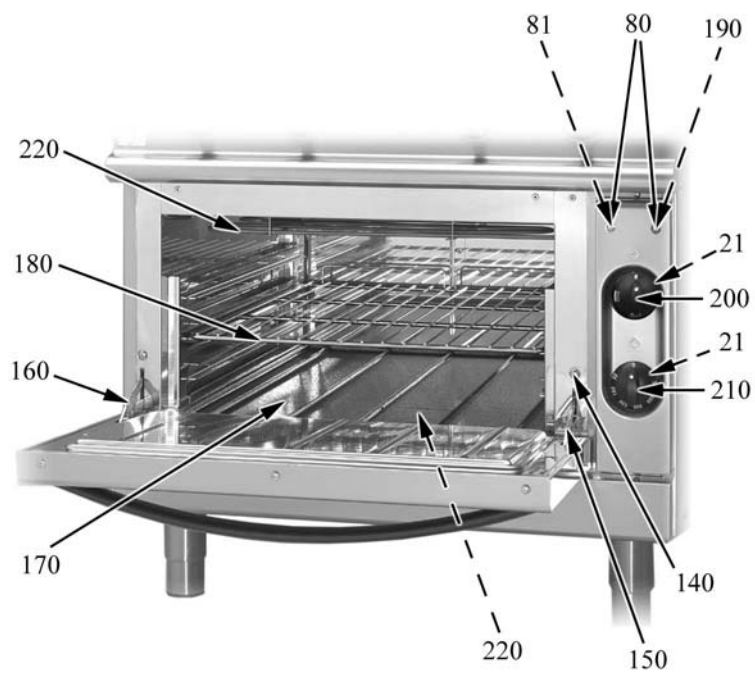

Parti di ricambio

ID	Tipo	Descrizione	Codici
Module: Parti esterne forno gas ed elettrico			
100	94G,96GDX,96GSX,98G	Manopola nera per forno e frytop gas	2599202
110	94G,96GDX,96GSX,98G	Accensione piezoelettrica	A041105
120	94G,96GDX,96GSX,98G	Rondella	822160540
130	94G,96GDX,96GSX,98G	Cappuccio	826630420
140	94G,96GDX,96GSX,98G,94E,96EDX,96ESX,98E	Portarullini per cerniera	A035930
150	94G,96GDX,96GSX,98G,94E,96EDX,96ESX,98E	Cerniera dx	A035910
160	94G,96GDX,96GSX,98G,94E,96EDX,96ESX,98E	Cerniera sx	A035920
170	94G,96GDX,96GSX,98G,94E,96EDX,96ESX,98E	Suola forno	822420010
180	94G,96GDX,96GSX,98G,94E,96EDX,96ESX,98E	Griglia	826330020
21	94G,96GDX,96GSX,98G	Guarnizione manopola	2519490
80	94E,96EDX,96ESX,98E	Segnalatori luminosi	A038506
81	94E,96EDX,96ESX,98E	Gemma bianca	A039207
190	94E,96EDX,96ESX,98E	Gemma verde	A038507
200	94E,96EDX,96ESX,98E	Manopola commutatore forno elettrico nera	2599207
210	94E,96EDX,96ESX,98E	Manopola forno elettrico nera	2599208
220	94E,96EDX,96ESX,98E	Resistenza 1500 W	826620041

=

94T=94/04 TCTG, 96TDX=96/04 TCTGDX, 96TSX=96/04 TCTGSX, 98T=98/04 TCTG, 94G=94/04 CTGG, 94E=94/04 CTGE, 94=94/04 CTG, 96DX=96/04 CTGDX, 96SX=96/04 CTGSX, 96GDX=96/04 CTGGDX, 96GSX=96/04 CTGGSX, 96EDX=96/04 CTGEDX, 96ESX=96/04 CTGESX, 98=98/04 CTG, 98G=98/04 CTGG, 98E=98/04 CTGE

A=3/N/PE~400/230V 50Hz, H=3/PE~230V 50Hz, P=1/N/PE~220-240V 50Hz