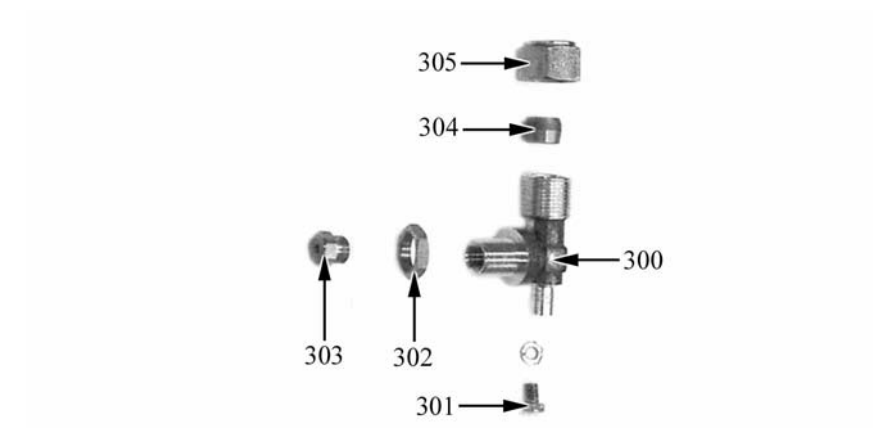

Parti di ricambio

ID	Tipo	Descrizione	Codici
Module: Bruciatori e condutture fuochi aperti			
230	96TDX,96TSX,98T,96DX,96SX,96GDX,96GSX,96EDX,96ESX,98,98G,98E	Rubinetto	A011490
240	96TDX,96TSX,98T,96DX,96SX,96GDX,96GSX,96EDX,96ESX,98,98G,98E	Pilota	2510359
250	96TDX,96TSX,98T,96DX,96SX,96GDX,96GSX,96EDX,96ESX,98,98G,98E	Conduttura	2514608
260	96TDX,96TSX,98T,96DX,96SX,96GDX,96GSX,96EDX,96ESX,98,98G,98E	Conduttura	2514602
270	96TDX,96TSX,98T,96DX,96SX,96GDX,96GSX,96EDX,96ESX,98,98G,98E	Termocoppia	A011905
280	96TDX,96TSX,98T,96DX,96SX,96GDX,96GSX,96EDX,96ESX,98,98G,98E	Bruciatore (bicchiere "C") 3,5 kW	2510350
290	96TDX,96TSX,98T,96DX,96SX,96GDX,96GSX,96EDX,96ESX,98,98G,98E	Tube portafiamma	2519000
300	96TDX,96TSX,98T,96DX,96SX,96GDX,96GSX,96EDX,96ESX,98,98G,98E	Raccordo	A014708
310	96TDX,96TSX,98T,96DX,96SX,96GDX,96GSX,96EDX,96ESX,98,98G,98E	Regolatore d'aria	2519002
320	96TDX,96TSX,98T,96DX,96SX,96GDX,96GSX,96EDX,96ESX,98,98G,98E	Bruciatore (bicchiere "E") 7 kW	2510356
330	96TDX,96TSX,98T,96DX,96SX,96GDX,96GSX,96EDX,96ESX,98,98G,98E	Conduttura	2514609
390	96TDX,96TSX,98T,96DX,96SX,96GDX,96GSX,96EDX,96ESX,98,98G,98E	Vite	2510610
400	96TDX,96TSX,98T,96DX,96SX,96GDX,96GSX,96EDX,96ESX,98,98G,98E	Conduttura	2514603

=

94T=94/04 TCTG, 96TDX=96/04 TCTGDX, 96TSX=96/04 TCTGSX, 98T=98/04 TCTG, 94G=94/04 CTGG, 94E=94/04 CTGE, 94=94/04 CTG, 96DX=96/04 CTGDX, 96SX=96/04 CTGSX, 96GDX=96/04 CTGGDX, 96GSX=96/04 CTGGSX, 96EDX=96/04 CTGEDX, 96ESX=96/04 CTGESX, 98=98/04 CTG, 98G=98/04 CTGG, 98E=98/04 CTGE

A=3/N/PE~400/230V 50Hz, H=3/PE~230V 50Hz, P=1/N/PE~220-240V 50Hz