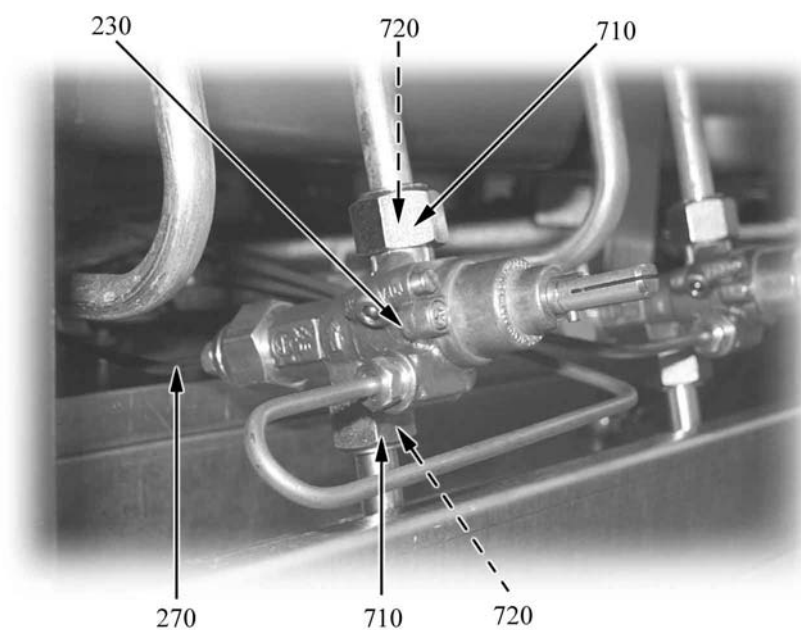

Parti di ricambio

ID	Tipo	Descrizione	Codici
Module:Rubinetto			
230	96TDX,96TSX,98T,96DX,96SX,96GDX,96GSX,96EDX,96ESX,98,98G,98E	Rubinetto	A011490
270	96TDX,96TSX,98T,96DX,96SX,96GDX,96GSX,96EDX,96ESX,98,98G,98E	Termocoppia	A011905
710	96TDX,96TSX,98T,96DX,96SX,96GDX,96GSX,96EDX,96ESX,98,98G,98E	Dado	A011485
720	96TDX,96TSX,98T,96DX,96SX,96GDX,96GSX,96EDX,96ESX,98,98G,98E	Bicono	A011480
730	96TDX,96TSX,98T,96DX,96SX,96GDX,96GSX,96EDX,96ESX,98,98G,98E	Rubinetto	A011500
740	96TDX,96TSX,98T,96DX,96SX,96GDX,96GSX,96EDX,96ESX,98,98G,98E	Raccordo	A013401
750	96TDX,96TSX,98T,96DX,96SX,96GDX,96GSX,96EDX,96ESX,98,98G,98E	Conduttura	2514750
751	96TDX,96TSX,98T,96DX,96SX,96GDX,96GSX,96EDX,96ESX,98,98G,98E	Dado di fissaggio del bicono	A016200
752	96TDX,96TSX,98T,96DX,96SX,96GDX,96GSX,96EDX,96ESX,98,98G,98E	Bicono	A016300
760	96TDX,96TSX,98T,96DX,96SX,96GDX,96GSX,96EDX,96ESX,98,98G,98E	Conduttura	2514751
770	96TDX,96TSX,98T,96DX,96SX,96GDX,96GSX,96EDX,96ESX,98,98G,98E	Dado	A016110
780	96TDX,96TSX,98T,96DX,96SX,96GDX,96GSX,96EDX,96ESX,98,98G,98E	Bicono	A016120
480	96TDX,96TSX,98T,96DX,96SX,96GDX,96GSX,96EDX,96ESX,98,98G,98E	Termocoppia	A011904

=

94T=94/04 TCTG, 96TDX=96/04 TCTGDX, 96TSX=96/04 TCTGSX, 98T=98/04 TCTG, 94G=94/04 CTGG, 94E=94/04 CTGE, 94=94/04 CTG, 96DX=96/04 CTGDX, 96SX=96/04 CTGSX, 96GDX=96/04 CTGGDX, 96GSX=96/04 CTGGSX, 96EDX=96/04 CTGEDX, 96ESX=96/04 CTGESX, 98=98/04 CTG, 98G=98/04 CTGG, 98E=98/04 CTGE

A=3/N/PE~400/230V 50Hz, H=3/PE~230V 50Hz, P=1/N/PE~220-240V 50Hz