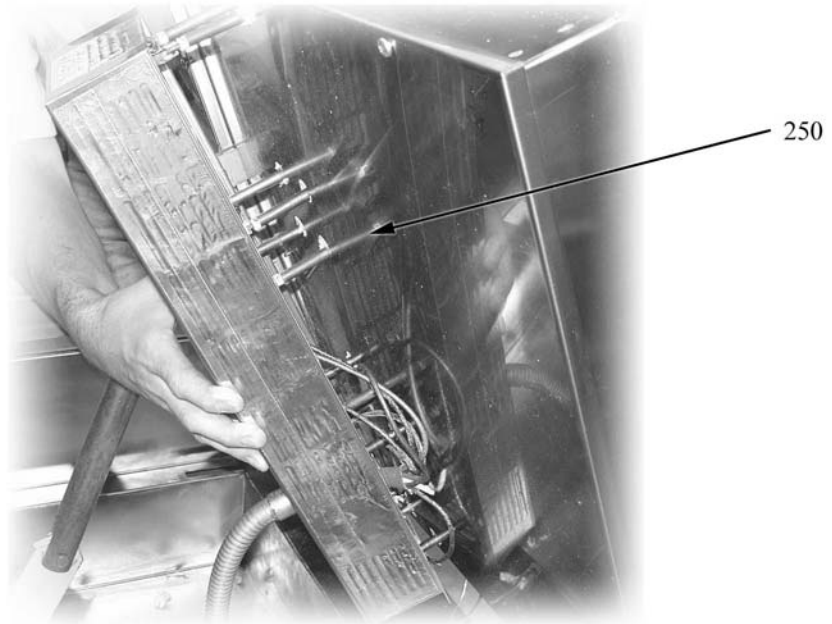

Parti di ricambio

ID	Tipo	Descrizione	Codici del produttore
Module:Parti interne 3			
250		Elemento riscaldante	826620120
270	80M	Motore	2510631
260	80M	Riduttore	2518600

80=9BR/E80, 81=9BR/E81, 80M=9BR/EM80

A=3/N/PE~400/230V 50Hz, H=3/PE~230V 50Hz