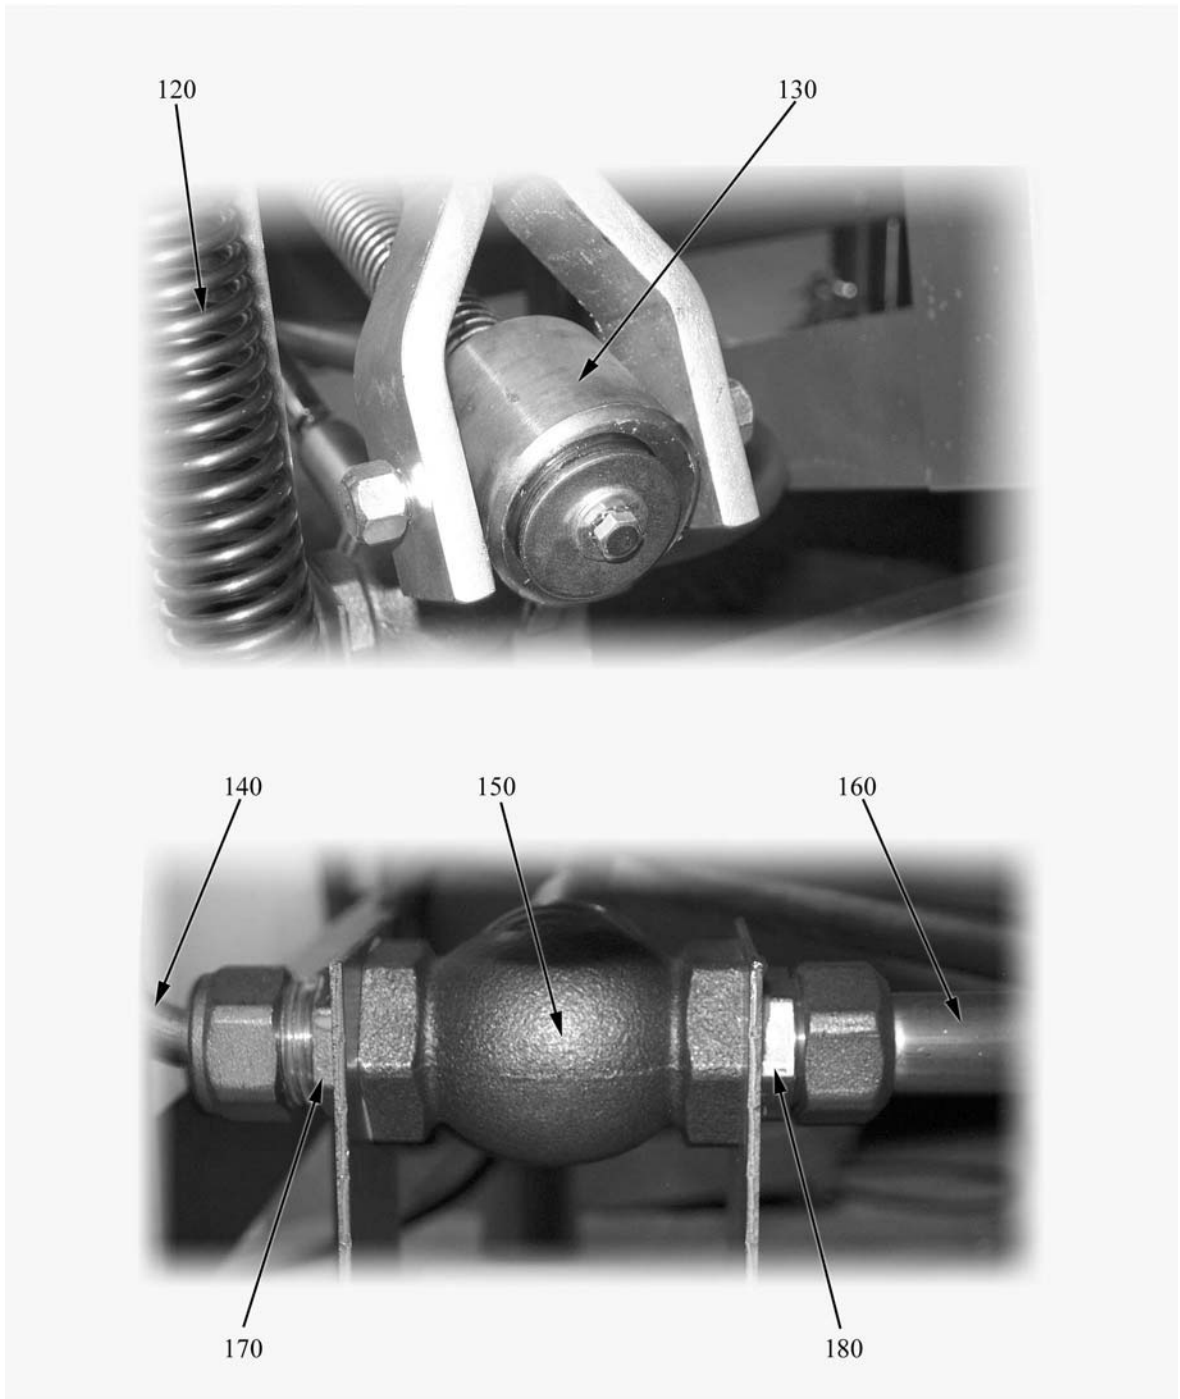

Parti di ricambio

ID	Tipo	Descrizione	Codici del produttore
Module:Parti interne 1			
120		Molla	2510545
130		Boccola	2518550
140		Conduttura 10mm	2514670
150		Rubinetto	6A022450
160		Conduttura 16mm	2514680
170		Niples da 10	6A020311
180		Niples da 16	A020310

80=9BR/E80, 81=9BR/E81, 80M=9BR/EM80

A=3/N/PE~400/230V 50Hz