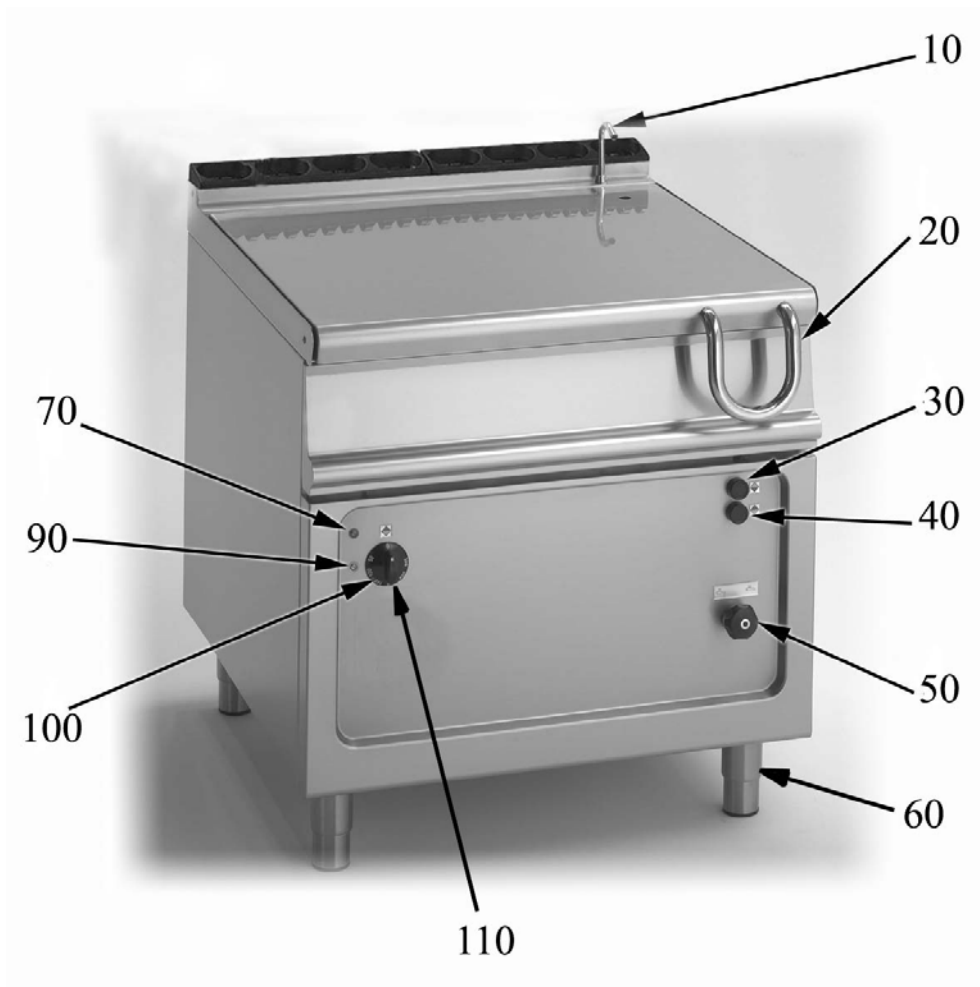

Parti di ricambio

ID	Tipo	Descrizione	Codici del produttore
Module:Parti esterne			
10	80M	Erogatore	6A022920
20	80M	Maniglia	826430061
30	80M	Cappuccio	2547400
40	80M	Pulsante	2510682
50	80M	Manopola, rubinetto dell'acqua	6A022453
60	80M	Piedino	826490142
70	80M	Gemma verde	826650050
80	80M	Segnalatori luminosi	6A038506
90	80M	Gemma bianca	6A039207
100	80M	Manopola, termostato	824710250
110	80M	Guarnizione manopola	2519490

80=9BR/E80, 81=9BR/E81, 80M=9BR/EM80

A=3/N/PE~400/230V 50Hz, H=3/PE~230V 50Hz