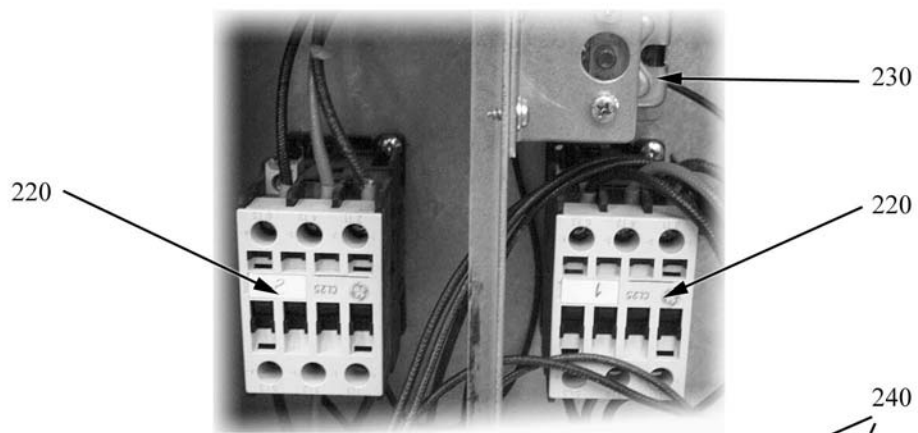

Parti di ricambio

ID	Tipo	Descrizione	Codici del produttore
Module:Parti interne 2			
190		Termostato	826630161
200		Staffa accoppiamento monofase	6A045900
210		Commutatore	6A046000
220		Contattori (400V)	6A047034
230		Termostato di sicurezza	826630130
240		Microinterruttore	6A039800

80=9BR/E80, 81=9BR/E81, 80M=9BR/EM80

A=3/N/PE~400/230V 50Hz, H=3/PE~230V 50Hz