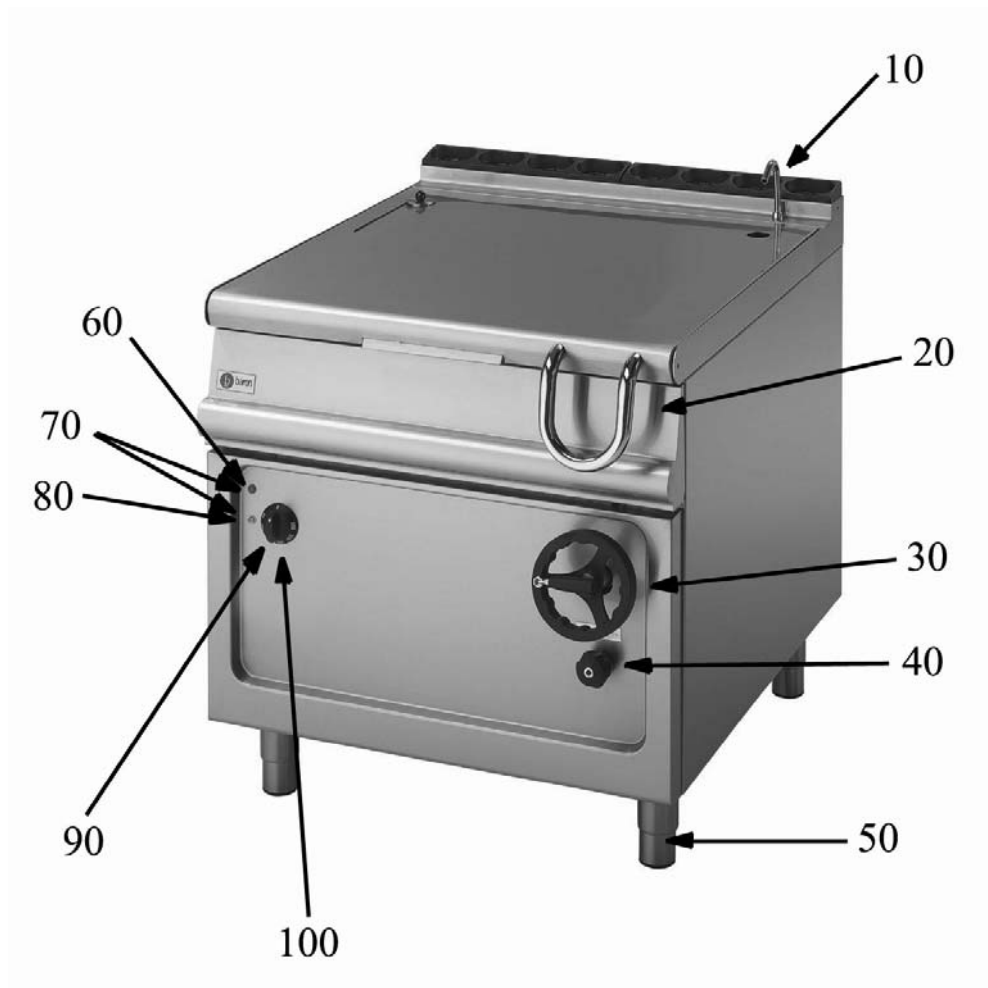

## Serie 900

TIPO: 9BR/E80, 9BR/E81, 9BR/EM80

---

### Ricambi

---

**Parti di ricambio**

---

| ID                          | Tipo  | Descrizione                    | Codici del produttore |
|-----------------------------|-------|--------------------------------|-----------------------|
| <b>Module:Parti esterne</b> |       |                                |                       |
| 10                          | 80,81 | Erogatore                      | 6A022920              |
| 20                          | 80,81 | Maniglia                       | 826430061             |
| 30                          | 80,81 | Volantino                      | 6A039715              |
| 40                          | 80,81 | Manopola, rubinetto dell'acqua | 6A022453              |
| 50                          | 80,81 | Piedino                        | 826490142             |
| 60                          | 80,81 | Gemma verde                    | 826650050             |
| 70                          | 80,81 | Segnalatori luminosi           | 6A038506              |
| 80                          | 80,81 | Gemma bianca                   | 6A039207              |
| 90                          | 80,81 | Manopola, termostato           | 824710250             |
| 100                         | 80,81 | Guarnizione manopola           | 2519490               |