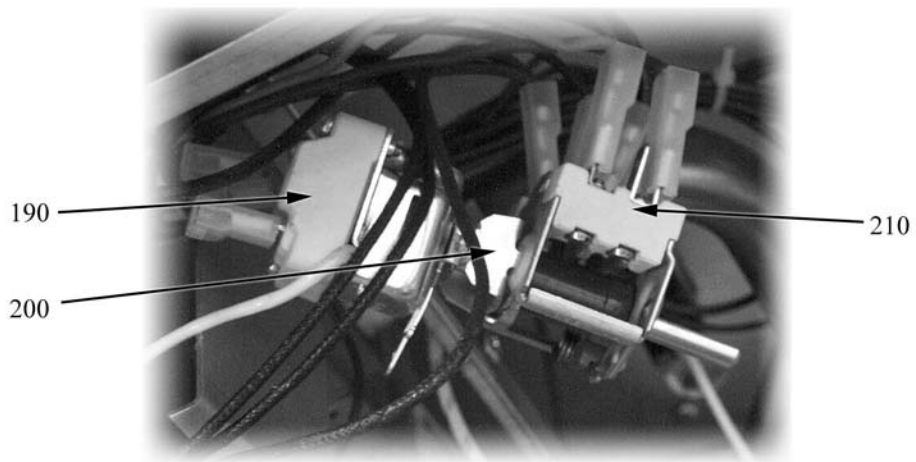

Parti di ricambio

ID	Tipo	Descrizione	Codici del produttore
Module:Parti interne 2			
190		Termostato	826630161
200		Staffa accoppiamento monofase	6A045900
210		Commutatore	6A046000
220		Contattori (400V)	6A047034
230		Termostato di sicurezza	826630130
240		Microinterruttore	6A039800

80=9BR/E80, 81=9BR/E81, 80M=9BR/EM80

A=3/N/PE~400/230V 50Hz, H=3/PE~230V 50Hz