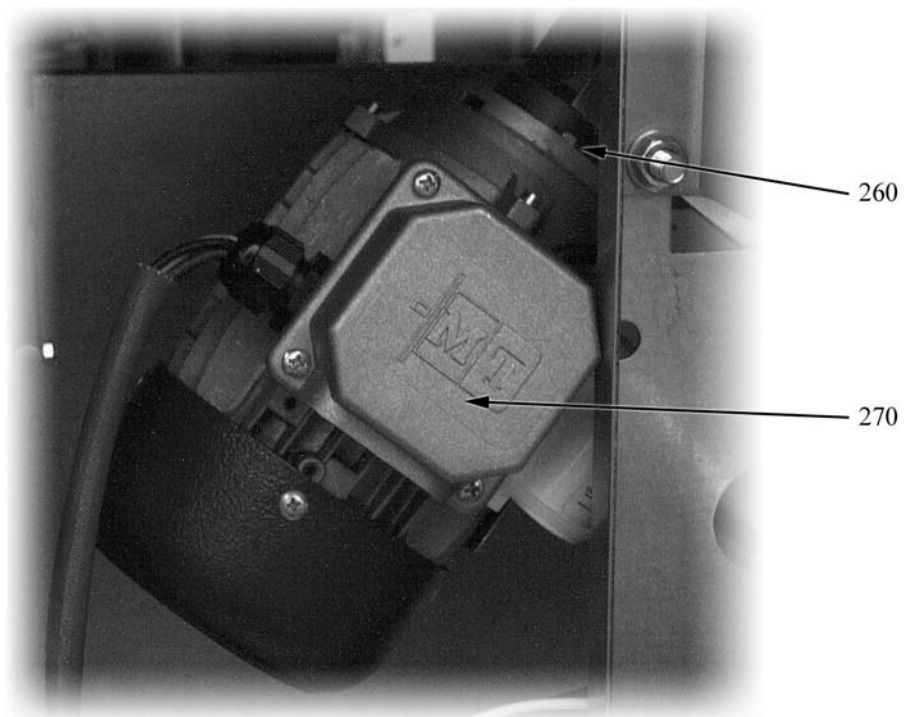

Parti di ricambio

ID	Tipo	Descrizione	Codici del produttore
Module:Parti interne 3			
250		Elemento riscaldante	826620120
270	80M	Motore	2510631
260	80M	Riduttore	2518600

80=9BR/E80, 81=9BR/E81, 80M=9BR/EM80

A=3/N/PE~400/230V 50Hz, H=3/PE~230V 50Hz