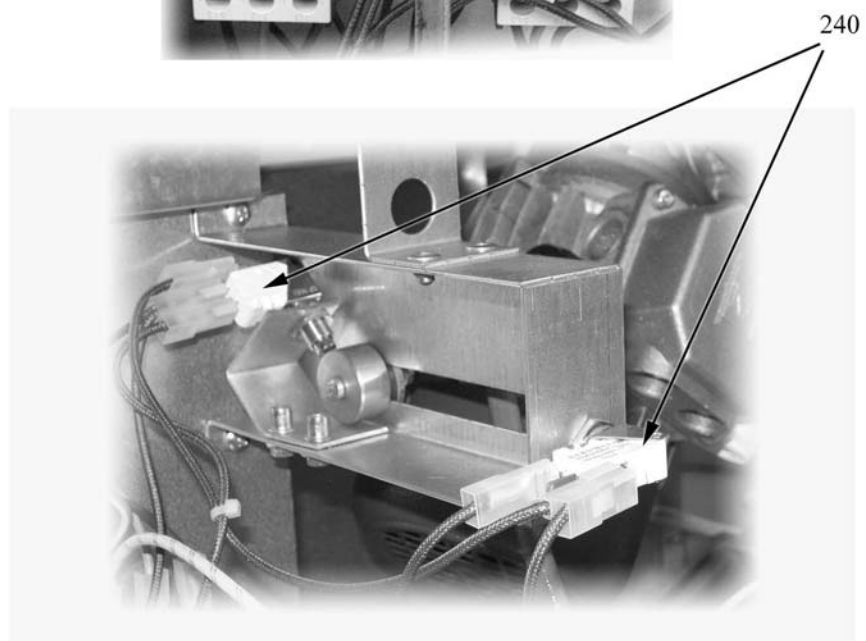

Parti di ricambio

ID	Tipo	Descrizione	Codici del produttore
Module:Parti interne 2			
190		Termostato	826630161
200		Staffa accoppiamento monofase	6A045900
210		Commutatore	6A046000
220		Contattori (400V)	6A047034
230		Termostato di sicurezza	826630130
240		Microinterruttore	6A039800

80=9BR/E80, 81=9BR/E81, 80M=9BR/EM80

A=3/N/PE~400/230V 50Hz, H=3/PE~230V 50Hz