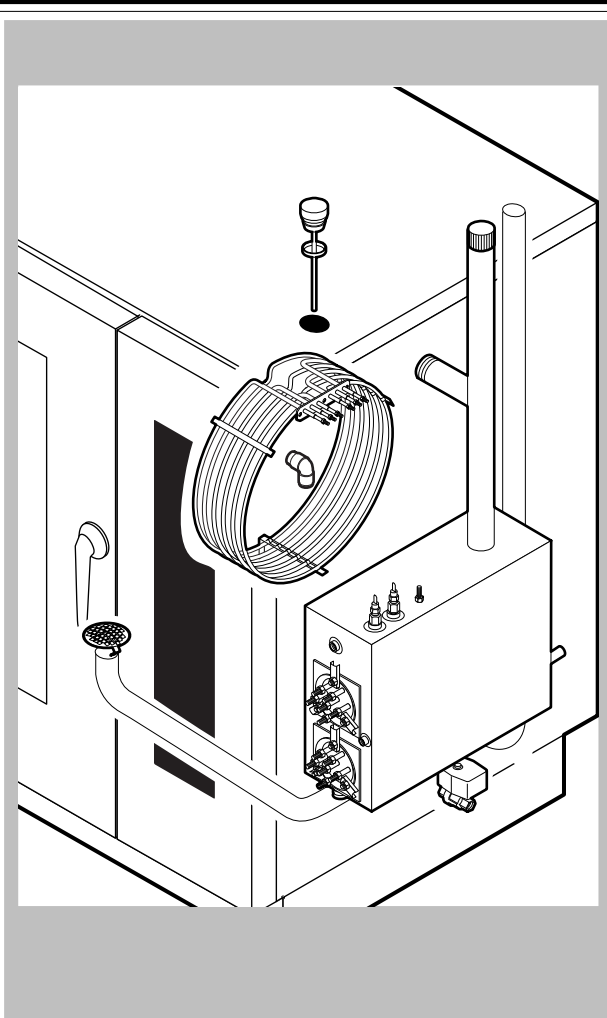

POS.	CODICE	PEZZI	DESCRIZIONE
1	R10100140	1	TAPPO SFIATO COMPLETO
2	R14102350	1	BOILER COMPLETO DI ACCESSORI
3	R10201700	1	FILTRO DI SCARICO
4	R69150110	1	TAPPO DISINCROSTANTE 1"1/4 F
5	R58006130	2	UGELLO CONDENSAZIONE Ø1
6	R61630011	2	FASCETTE ZINCATE 12-22/9
7	R61630031	4	FASCETTE ZINCATE 40-60/9
8	*R65011310	1	RESISTENZA CAMERA 15000W
9	*R65020350	2	RESISTENZA BOILER 7500W
10	R70045010	2	GUARNIZIONE RESISTENZA BOILER
11	R65110560	1	VALVOLA A SFERA MOTORIZZATA
12	R65320010	2	SONDA LIVELLO
13	R70060020	1	GUARNIZIONE TAPPO SFIATO
14	R70060040	2	MANICOTTO SILICONE Ø 50
15	R70060080	1	MANICOTTO SILICONE Ø 13
16	R62090478	5	RACCORDO INTERMEDIO A GOMITO D.10
17	R62090468	1	RACCORDO INTERMEDIO A "T" D.10
18	R70070050	1	TUBO FLESSIBILE ACQUA PE D.10mm X 7 (MT.3)
19	R69180120	1	SCATOLA CONDENSAZIONE SCARICO

POS.	CODICE	PEZZI	DESCRIZIONE

* COMPONENTE SOGGETTO A VARIAZIONI PER TENSIONE DI ALIMENTAZIONE DIVERSA DALLO STANDARD (3N AC 400V 50HZ)