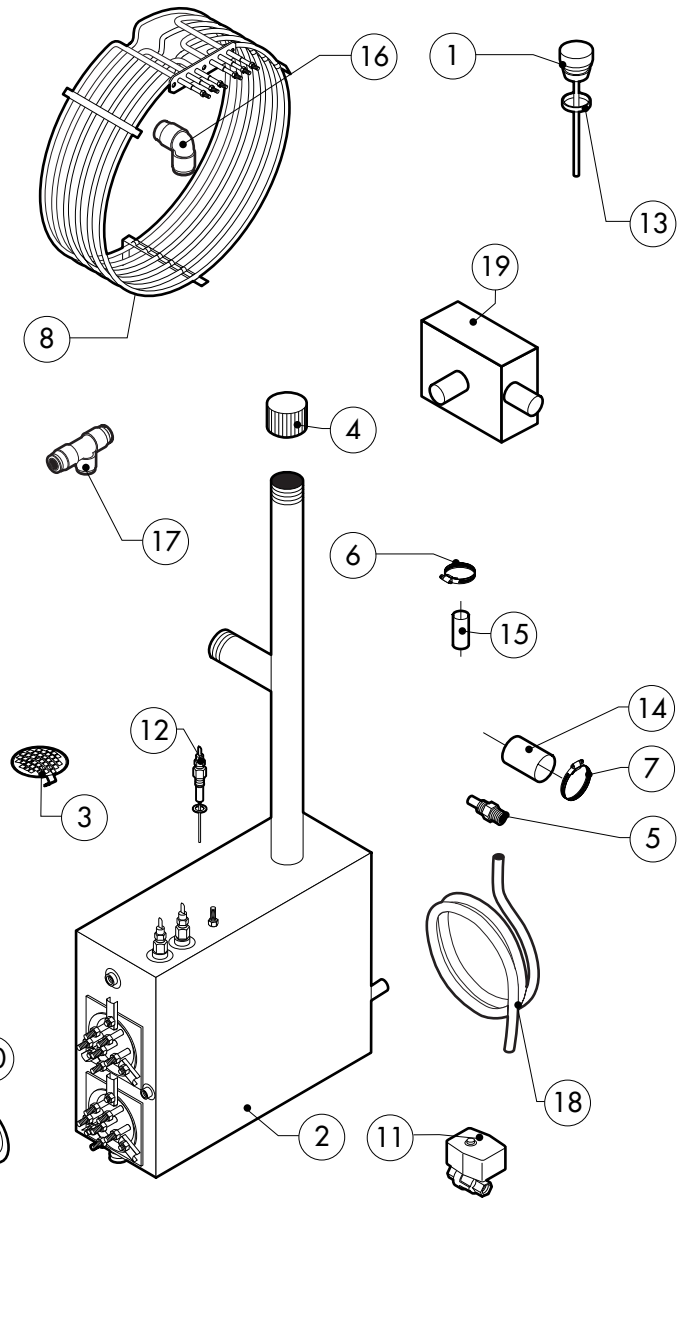

POS.	CODICE	PEZZI	DESCRIZIONE
1	R10100140	1	TAPPO SFIATO COMPLETO
2	R14102350	1	BOILER COMPLETO DI ACCESSORI
3	R10201700	1	FILTRO DI SCARICO
4	R69150110	1	TAPPO DISINCROSTANTE 1"1/4 F
5	R58006130	2	UGELLO CONDENSAZIONE Ø1
6	R61630011	2	FASCETTE ZINCATE 12-22/9
7	R61630031	4	FASCETTE ZINCATE 40-60/9
8	*R65011310	1	RESISTENZA CAMERA 15000W
9	*R65020350	2	RESISTENZA BOILER 7500W
10	R70045010	2	GUARNIZIONE RESISTENZA BOILER
11	R65110560	1	VALVOLA A SFERA MOTORIZZATA
12	R65320010	2	SONDA LIVELLO
13	R70060020	1	GUARNIZIONE TAPPO SFIATO
14	R70060040	2	MANICOTTO SILICONE Ø 50
15	R70060080	1	MANICOTTO SILICONE Ø 13
16	R62090478	5	RACCORDO INTERMEDIO A GOMITO D.10
17	R62090468	1	RACCORDO INTERMEDIO A "T" D.10
18	R70070050	1	TUBO FLESSIBILE ACQUA PE D.10mm X 7 (MT.3)
19	R69180120	1	SCATOLA CONDENSAZIONE SCARICO

POS.	CODICE	PEZZI	DESCRIZIONE

* COMPONENTE SOGGETTO A VARIAZIONI PER TENSIONE DI ALIMENTAZIONE DIVERSA DALLO STANDARD (3N AC 400V 50HZ)