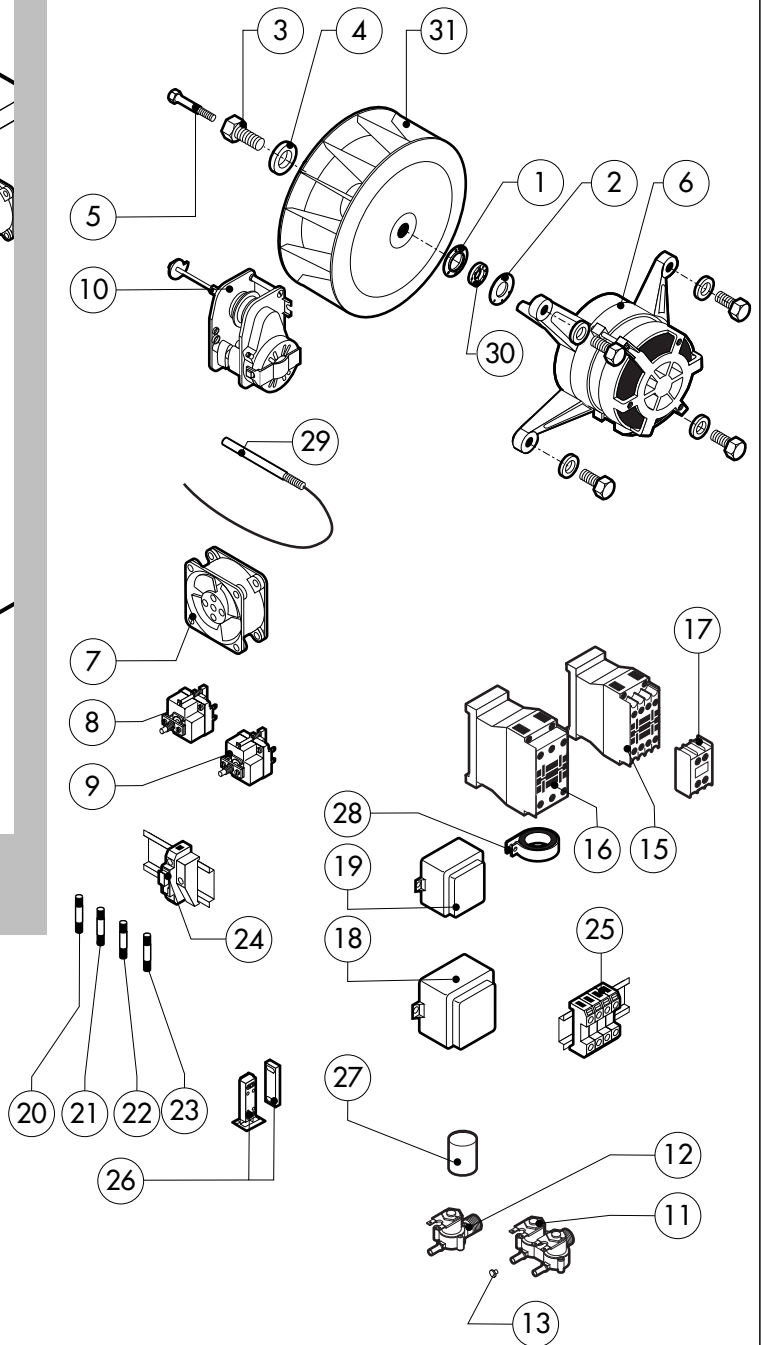

POS.	CODICE	PEZZI	DESCRIZIONE
1	R58003840	1	FLANGIA GUARNIZIONE MOTORE
2	R58003850	1	CONTROFLANGIA GUARNIZIONE MOTORE
3	R58004000	1	VITE FISSAGGIO VENTOLA M12x1.5 SX
4	R58004010	1	RONDELLA FISSAGGIO VENTOLA Ø 30/12.5
5	R61020562	1	VITE MOTORE TE A2 M6x55
6	*R65040530	1	KIT MOTORE KW 055 200/440V
7	R65060050	2	VENTILATORE COMPATTO Ø 120
8	R65070350	1	KIT TERMOSTATO SICUREZZA CAMERA F2
9	R65070081	1	KIT TERMOSTATO SICUREZZA BOILER F3
10	R65095000	1	MOTORINO SFIATO COMPLETO
11	R65110210	1	ELETTROVALVOLA 2 VIE 220V 50HZ
12	R65110200	1	ELETTROVALVOLA 1 VIA 220V 50HZ
13	R65110510	1	REGOLATORE DI PORTATA 1.5LT.
14	R65140830	1	INVERTER 0,8KW
15	*R65140700	2	TELERUTTORE DIL M9-01 4KW-20A
16	*R65140710	3	TELERUTTORE DIL DIL M17-01 7,5KW-35A
17	*R65140730	1	CONTATTO AUSILIARIO 1L+1R DILM32-XH11 4-7,5KW
18	R65180430	1	TRASFORMATORE 40VA
19	R65180420	1	TRASFORMATORE 20VA

POS.	CODICE	PEZZI	DESCRIZIONE
20	R65200370	1	FUSIBILE 8A
21	R65200200	1	FUSIBILE 2A
22	R65200350	1	FUSIBILE 0.400A (T)
23	R65200086	1	FUSIBILE 0.125A (T)
24	R65210020	4	PORTAFUSIBILE BARRA DIN
25	R65220081	1	MORSETTIERA
26	R65265100	1	MICRO PORTA COMPLETO
27	*R65280200	3	FILTRO ANTIDISTURBO
28	*R65280490	1	FERRITE FT36
29	R65325000	3	SONDA PT100
30	R70020040	1	GUARNIZIONE MOTORE
31	*R75400440	1	KIT VENTOLA Ø 350x114/12 50HZ P.D.

* COMPONENTE SOGGETTO A VARIAZIONI PER TENSIONE DI ALIMENTAZIONE DIVERSA DALLO STANDARD (3N AC 400V 50HZ)