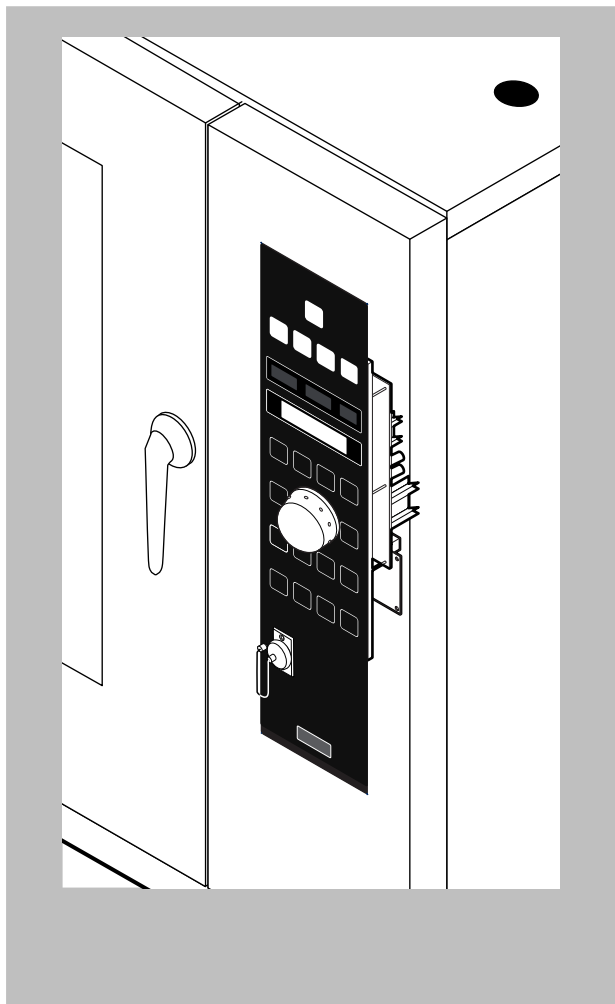

POS.	CODICE	PEZZI	DESCRIZIONE
1	R65302200	1	SCHEDA TASTIERA COMPLETA "T"
2	R65301490	1	SCHEDA CONTROLLO INVERTER
3	R65301440	1	SUONERIA SCHEDA
4	R65301450	1	ENCODER SCHEDA
5	R65301970	1	CAVO USB COLLEGAMENTO SCHEDA
6	R65321100	1	SONDA AL CUORE 4 PUNTI
7	R65321110	1	CONNETTORE FEMMINA PER SONDA AL CUORE
8	R65321020	1	TAPPO TEFLON PER CONNETTORE FEMMINA
9	R86020420	1	VALIGETTA SONDA AL CUORE
10	R67014250	1	TARGA "T" OLIS
10	R67014230	1	TARGA "T" BARON
11	R69030290	1	MANOPOLA
12	R70044270	1	GUARNIZIONE CRUSCOTTO

POS.	CODICE	PEZZI	DESCRIZIONE