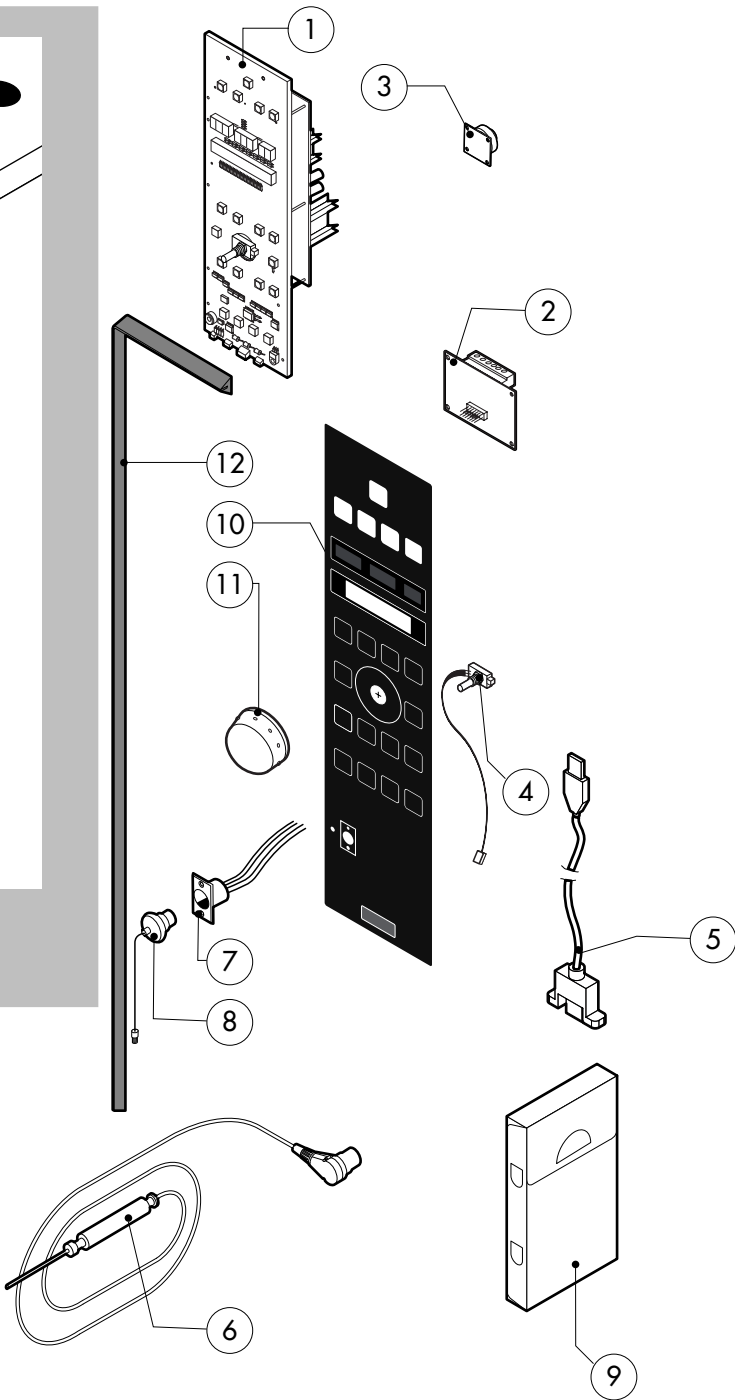

POS.	CODICE	PEZZI	DESCRIZIONE
20	R65200370	1	FUSIBILE 8A
21	R65200200	1	FUSIBILE 2A
22	R65200350	1	FUSIBILE 0.400A (T)
23	R65200086	1	FUSIBILE 0.125A (T)
24	R65210020	4	PORTAFUSIBILE BARRA DIN
25	R65220081	1	MORSETTIERA
26	R65265100	1	MICRO PORTA COMPLETO
27	*R65280200	3	FILTRO ANTIDISTURBO
28	*R65280490	1	FERRITE FT36
29	R65325000	3	SONDA PT100
30	R70020040	1	GUARNIZIONE MOTORE
31	*R75400440	1	KIT VENTOLA Ø 350x114/12 50HZ P.D.

POS.	CODICE	PEZZI	DESCRIZIONE

* COMPONENTE SOGGETTO A VARIAZIONI PER TENSIONE DI ALIMENTAZIONE DIVERSA DALLO STANDARD (3N AC 400V 50HZ)

POS.	CODICE	PEZZI	DESCRIZIONE
1	R65302200	1	SCHEDA TASTIERA COMPLETA "T"
2	R65301490	1	SCHEDA CONTROLLO INVERTER
3	R65301440	1	SUONERIA SCHEDA
4	R65301450	1	ENCODER SCHEDA
5	R65301970	1	CAVO USB COLLEGAMENTO SCHEDA
6	R65321100	1	SONDA AL CUORE 4 PUNTI
7	R65321110	1	CONNETTORE FEMMINA PER SONDA AL CUORE
8	R65321020	1	TAPPO TEFLON PER CONNETTORE FEMMINA
9	R86020420	1	VALIGETTA SONDA AL CUORE
10	R67014250	1	TARGA "T" OLIS
10	R67014230	1	TARGA "T" BARON
11	R69030290	1	MANOPOLA
12	R70044270	1	GUARNIZIONE CRUSCOTTO