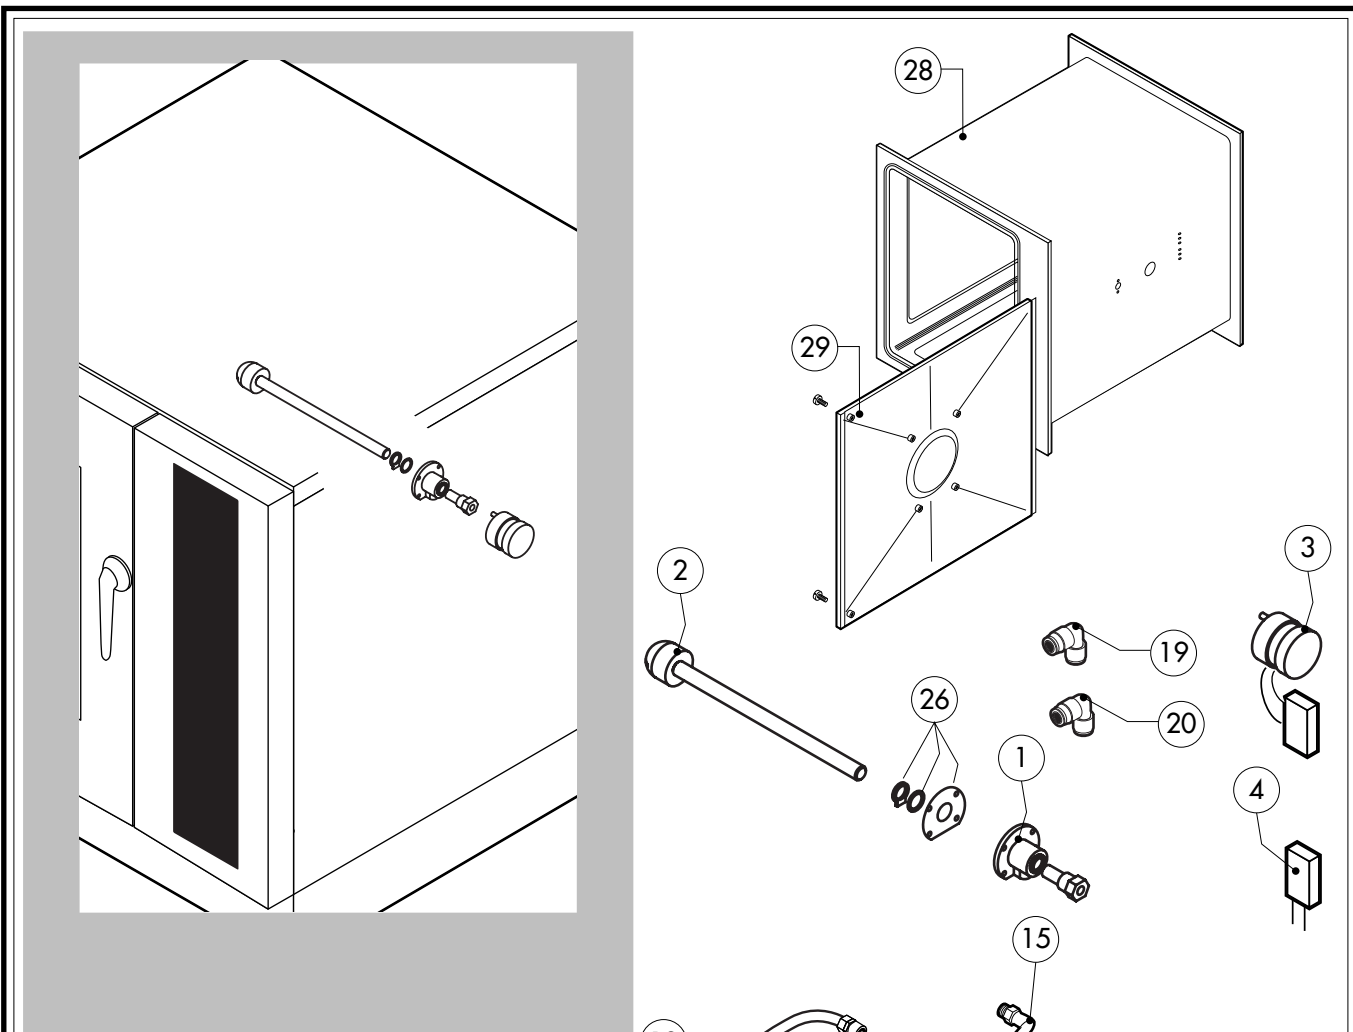

POS.	CODICE	PEZZI	DESCRIZIONE
1	R58007020	1	FLANGIA LAVAGGIO
2	R58007030	1	TESTA LAVAGGIO
3	R65090250	1	MOTORIDUTTORE LAVAGGIO CON CONDENSATORE
4	R65190230	1	CONDENSATORE MOTORE 0,27 μF
5	R65110600	1	POMPA DETERGENTE
6	R65110650	1	PESCANTE TUBO DETERGENTE
7	R62090508	1	RACCORDO TERMINALE DIRITTO FILETTATO 10x1/4"
8	R62090518	5	RACCORDO TERMINALE CON CODOLO 10x1/4"
9	R70010050	6	GUARNIZIONE OR 7,60x2,62
10	R65110640	2	ANTIRITORNO 1/4"
11	R62090528	3	RACCORDO A GOMITO CON CODOLO 10x10
12	R62090608	1	RACCORDO TERMINALE C/CODOLO 8x1/8"
13	R62090468	1	RACCORDO INTERMEDIO A "T" D.10
14	R62090618	1	RACCORDO DIRITTO RIDUZIONE 10-8
15	R62090648	1	RACCORDO A GOMITO CON PORTAGOMMA
16	R62090458	1	RACCORDO INTERMEDIO DRITTO D.10
17	R62090482	1	RACCORDO RAPIDO MASCHIO
18	R62090538	1	RACCORDO DIRITTO FEMMINA 1/4" PER TUBO D.8x6
19	R62090633	1	RACCORDO OTTONE A GOMITO D.10

POS.	CODICE	PEZZI	DESCRIZIONE
20	R62090663	1	RACCORDO OTTONE A GOMITO D.10x1/4"
21	R70070100	1	TUBO DETERGENTE PE D.8mm x 6
22	R70070070	1	TUBO PE D.10mm x 7 (1 MT.)
23	R70070080	1	TUBO D.23mm x 13 (1 MT.)
24	R70070090	1	TUBO SILICONE D.12mm x 7 (1 MT.)
25	R65110210	1	ELETTROVALVOLA 2 VIE 220V 50HZ
26	R70045100	1	KIT GUARNIZIONI
27	R61630011	2	FASCETTE ZINCATI 12-22/9
28	R14215720	1	KIT CAMERA COTTURA FORNO CON LAVAGGIO
29	R14211670	1	KIT DEFLETTORE