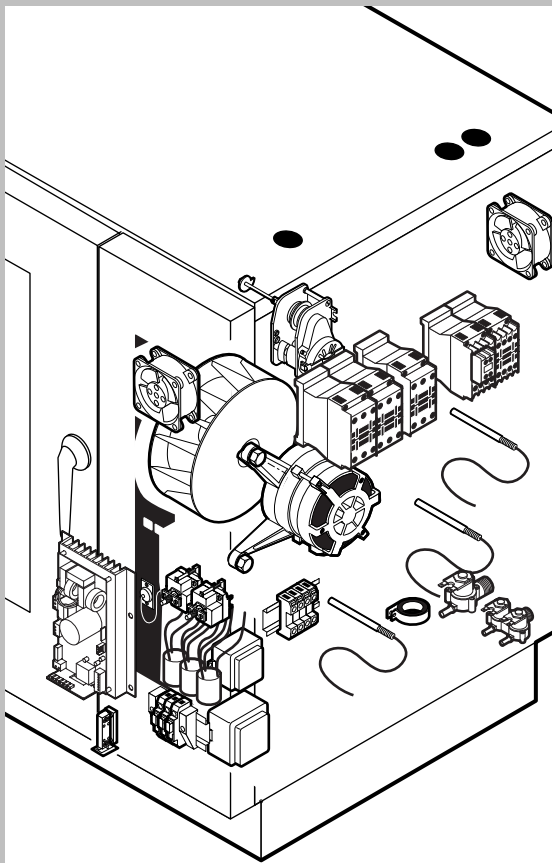

POS.	CODICE	PEZZI	DESCRIZIONE
1	R58003840	1	FLANGIA GUARNIZIONE MOTORE
2	R58003850	1	CONTROFLANGIA GUARNIZIONE MOTORE
3	R58004000	1	VITE FISSAGGIO VENTOLA M12x1.5 SX
4	R58004010	1	RONDELLA FISSAGGIO VENTOLA Ø 30/12.5
5	R61020562	1	VITE MOTORE TE A2 M6x55
6	*R65040530	1	KIT MOTORE KW 055 200/440V
7	R65060050	2	VENTILATORE COMPATTO Ø 120
8	R65070350	1	KIT TERMOSTATO SICUREZZA CAMERA F2
9	R65070081	1	KIT TERMOSTATO SICUREZZA BOILER F3
10	R65095000	1	MOTORINO SFIATO COMPLETO
11	R65110210	1	ELETTROVALVOLA 2 VIE 220V 50HZ
12	R65110200	1	ELETTROVALVOLA 1 VIA 220V 50HZ
13	R65110510	1	REGOLATORE DI PORTATA 1.5LT.
14	R65140830	1	INVERTER 0,8KW
15	*R65140700	2	TELERUTTORE DIL M9-01 4KW-20A
16	*R65140710	3	TELERUTTORE DIL DIL M17-01 7,5KW-35A
17	*R65140730	1	CONTATTO AUSILIARIO 1L+1R DILM32-XH11 4-7,5KW
18	R65180430	1	TRASFORMATORE 40VA
19	R65180420	1	TRASFORMATORE 20VA

POS.	CODICE	PEZZI	DESCRIZIONE
20	R65200370	1	FUSIBILE 8A
21	R65200200	1	FUSIBILE 2A
22	R65200350	1	FUSIBILE 0.400A (T)
23	R65200086	1	FUSIBILE 0.125A (T)
24	R65210020	4	PORTAFUSIBILE BARRA DIN
25	R65220081	1	MORSETTIERA
26	R65265100	1	MICRO PORTA COMPLETO
27	*R65280200	3	FILTRO ANTIDISTURBO
28	*R65280490	1	FERRITE FT36
29	R65325000	3	SONDA PT100
30	R70020040	1	GUARNIZIONE MOTORE
31	*R75400440	1	KIT VENTOLA Ø 350x114/12 50HZ P.D.

* COMPONENTE SOGGETTO A VARIAZIONI PER TENSIONE DI ALIMENTAZIONE DIVERSA DALLO STANDARD (3N AC 400V 50HZ)