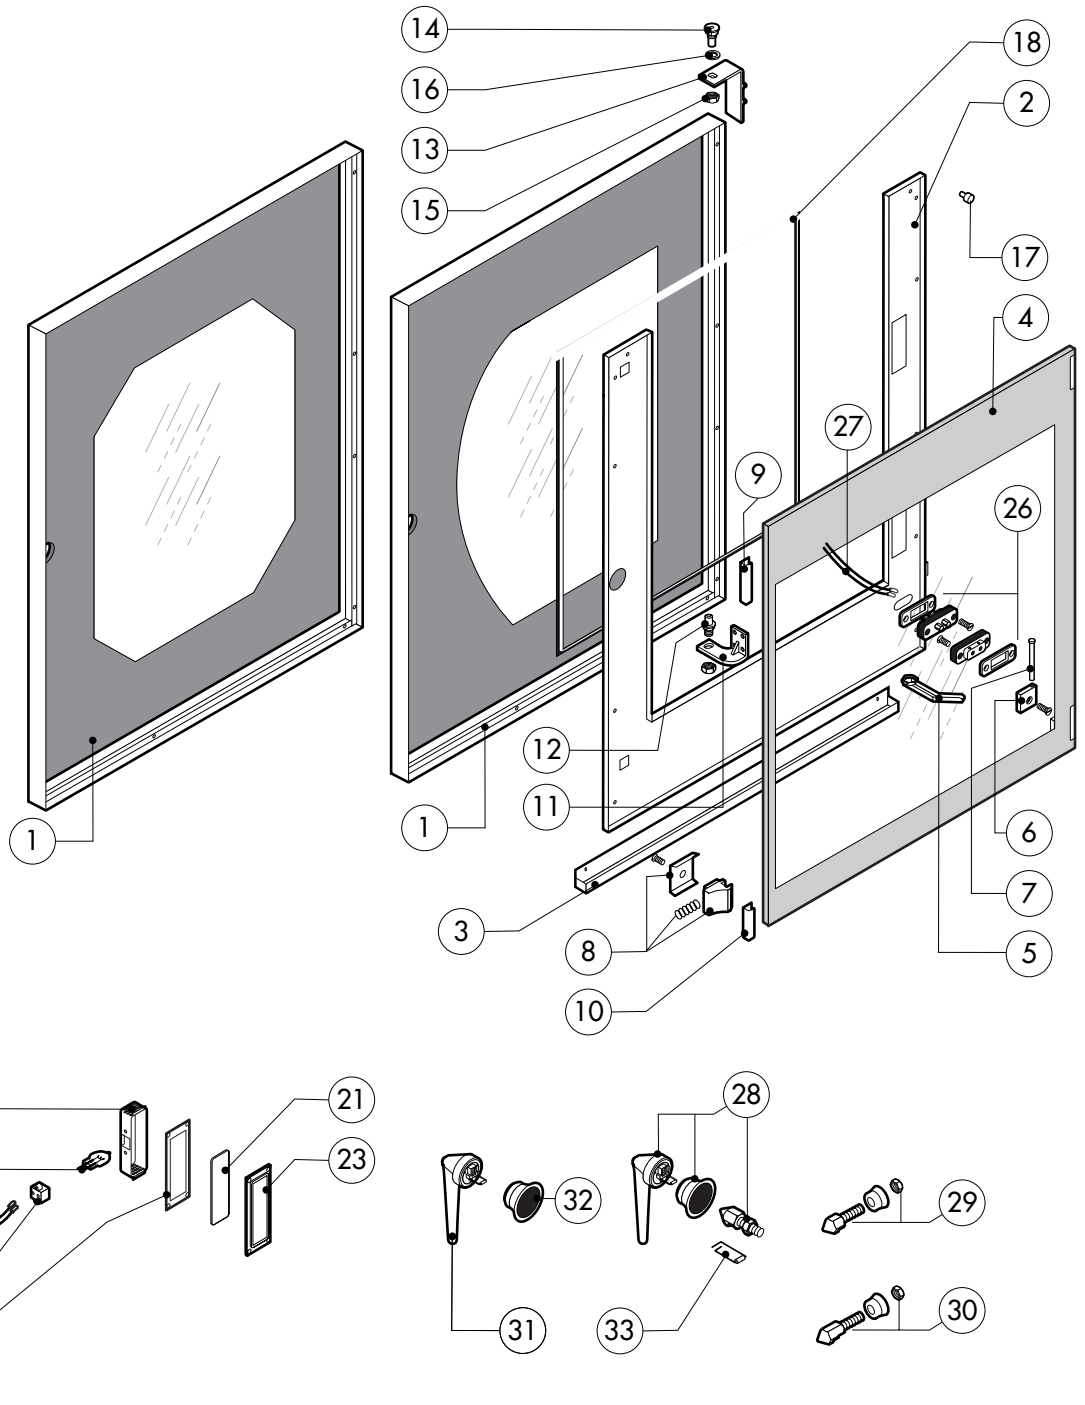

POS.	CODICE	PEZZI	DESCRIZIONE
1	R14102430	1	PORTA COMPLETA
1	R14102440	1	PORTA COMPLETA
2	R11219520	1	CRUSCOTTO
3	R11201970	1	PROLUNGA SPRUZZATORE
4	R11200380	1	RACCORDO SPRUZZATORE
5	R14215570	1	KIT CAMERA COTTURA FORNO
6	R14211641	1	KIT DEFLETTORE
7	R14214860	1	FIANCO DX
8	R14214870	1	FIANCO SX
9	R14214880	1	SCHIENA
10	R14214650	1	COPERCHIO PER FORNO
11	R58003110	2	VITE FERMO DEFLETTORE
12	R70044220	1	GUARNIZIONE FACCIATA FORNO
13	R75300090	2	MASCHERINA VENTILATORE Ø 350
14	R69180190	1	BACINELLA RACCOGLIGOCCE
15	R14211680	1	PARATIA DX
16	R14211690	1	PARATIA SX

POS.	CODICE	PEZZI	DESCRIZIONE

POS.	CODICE	PEZZI	DESCRIZIONE
1	R14210030	1	PORTA
1	R14210040	1	PORTA
2	R14214440	1	CONTROPORTA
3	R69180200	1	BACINELLA CONTROPORTA
4	R71201660	1	VETRO INTERNO PORTA
5	R69180000	1	SCARICO BACINELLA PORTA
6	R58001760	2	CERNIERA FISSA VETRO INTERNO
7	R58001770	2	PERNO CERNIERA VETRO INTERNO
8	R58001780	2	KIT FERMO VETRO INTERNO
9	R11401340	1	PROFILO A "C" SUPERIORE
10	R11401360	1	PROFILO A "C" INFERIORE
11	R11207240	1	CERNIERA INFERIORE
12	R58002670	1	PERNO INFERIORE CERNIERA
13	R11200560	1	CERNIERA SUPERIORE
14	R58002150	1	PERNO SUPERIORE CERNIERA
15	R58004050	2	DADO PER PERNO CERNIERA SUPERIORE
16	R10401710	1	RONDELLA CERNIERA SUPERIORE
17	R70050100	6	TASSELLO BATTUTA VETRO
18	R70040640	1	GUARNIZIONE CRISTALLO

POS.	CODICE	PEZZI	DESCRIZIONE

* COMPONENTE SOGGETTO A VARIAZIONI PER TENSIONE DI ALIMENTAZIONE DIVERSA DALLO STANDARD (3N AC 400V 50HZ)

POS.	CODICE	PEZZI	DESCRIZIONE
1	R65302200	1	SCHEDA TASTIERA COMPLETA "T"
2	R65301490	1	SCHEDA CONTROLLO INVERTER
3	R65301440	1	SUONERIA SCHEDA
4	R65301450	1	ENCODER SCHEDA
5	R65301970	1	CAVO USB COLLEGAMENTO SCHEDA
6	R65321100	1	SONDA AL CUORE 4 PUNTI
7	R65321110	1	CONNETTORE FEMMINA PER SONDA AL CUORE
8	R65321020	1	TAPPO TEFLON PER CONNETTORE FEMMINA
9	R86020420	1	VALIGETTA SONDA AL CUORE
10	R67014250	1	TARGA "T" OLIS
10	R67014230	1	TARGA "T" BARON
11	R69030290	1	MANOPOLA
12	R70044270	1	GUARNIZIONE CRUSCOTTO