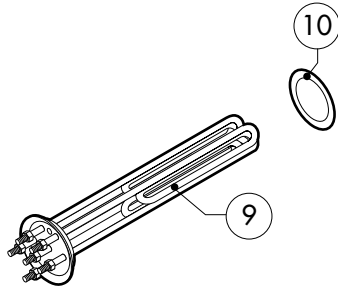

POS.	CODICE	PEZZI	DESCRIZIONE
1	R10100140	1	TAPPO SFIATO COMPLETO
2	R14102350	1	BOILER COMPLETO DI ACCESSORI
3	R10201700	1	FILTRO DI SCARICO
4	R69150110	1	TAPPO DISINCROSTANTE 1"1/4 F
5	R58006130	2	UGELLO CONDENSAZIONE Ø1
6	R61630011	2	FASCETTE ZINCATE 12-22/9
7	R61630031	4	FASCETTE ZINCATE 40-60/9
8	*R65011310	1	RESISTENZA CAMERA 15000W
9	*R65020350	2	RESISTENZA BOILER 7500W
10	R70045010	2	GUARNIZIONE RESISTENZA BOILER
11	R65110560	1	VALVOLA A SFERA MOTORIZZATA
12	R65320010	2	SONDA LIVELLO
13	R70060020	1	GUARNIZIONE TAPPO SFIATO
14	R70060040	2	MANICOTTO SILICONE Ø 50
15	R70060080	1	MANICOTTO SILICONE Ø 13
16	R62090478	5	RACCORDO INTERMEDIO A GOMITO D.10
17	R62090468	1	RACCORDO INTERMEDIO A "T" D.10
18	R70070050	1	TUBO FLESSIBILE ACQUA PE D.10mm X 7 (MT.3)
19	R69180120	1	SCATOLA CONDENSAZIONE SCARICO

POS.	CODICE	PEZZI	DESCRIZIONE

* COMPONENTE SOGGETTO A VARIAZIONI PER TENSIONE DI ALIMENTAZIONE DIVERSA DALLO STANDARD (3N AC 400V 50HZ)