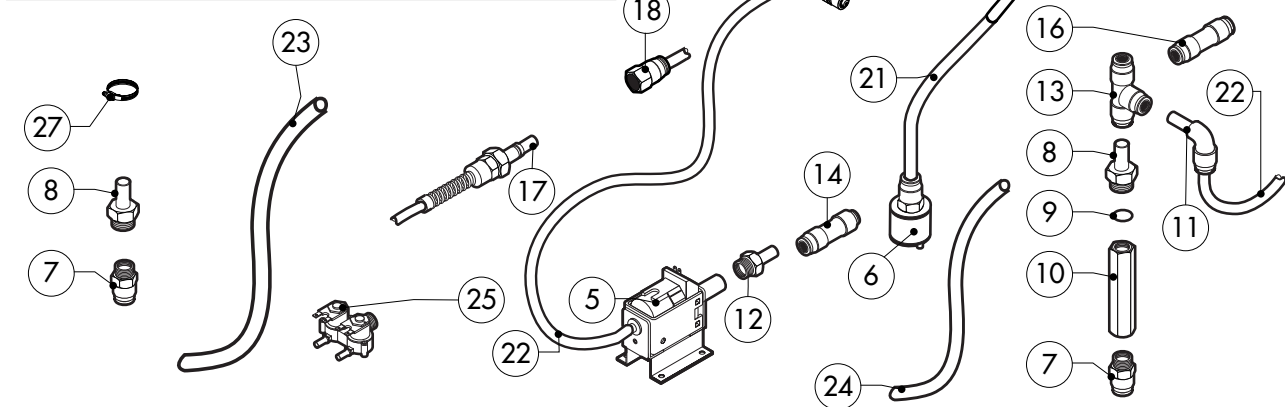

POS.	CODICE	PEZZI	DESCRIZIONE
1	R58007020	1	FLANGIA LAVAGGIO
2	R58007030	1	TESTA LAVAGGIO
3	R65090250	1	MOTORIDUTTORE LAVAGGIO CON CONDENSATORE
4	R65190230	1	CONDENSATORE MOTORE 0,27 μF
5	R65110600	1	POMPA DETERGENTE
6	R65110650	1	PESCANTE TUBO DETERGENTE
7	R62090508	1	RACCORDO TERMINALE DIRITTO FILETTATO 10x1/4"
8	R62090518	5	RACCORDO TERMINALE CON CODOLO 10x1/4"
9	R70010050	6	GUARNIZIONE OR 7,60x2,62
10	R65110640	2	ANTIRITORNO 1/4"
11	R62090528	3	RACCORDO A GOMITO CON CODOLO 10x10
12	R62090608	1	RACCORDO TERMINALE C/CODOLO 8x1/8"
13	R62090468	1	RACCORDO INTERMEDIO A "T" D.10
14	R62090618	1	RACCORDO DIRITTO RIDUZIONE 10-8
15	R62090648	1	RACCORDO A GOMITO CON PORTAGOMMA
16	R62090458	1	RACCORDO INTERMEDIO DRITTO D.10
17	R62090482	1	RACCORDO RAPIDO MASCHIO
18	R62090538	1	RACCORDO DIRITTO FEMMINA 1/4" PER TUBO D.8x6
19	R62090633	1	RACCORDO OTTONE A GOMITO D.10

POS.	CODICE	PEZZI	DESCRIZIONE
20	R62090663	1	RACCORDO OTTONE A GOMITO D.10x1/4"
21	R70070100	1	TUBO DETERGENTE PE D.8mm x 6
22	R70070070	1	TUBO PE D.10mm x 7 (1 MT.)
23	R70070080	1	TUBO D.23mm x 13 (1 MT.)
24	R70070090	1	TUBO SILICONE D.12mm x 7 (1 MT.)
25	R65110210	1	ELETTROVALVOLA 2 VIE 220V 50HZ
26	R70045100	1	KIT GUARNIZIONI
27	R61630011	2	FASCETTE ZINCATI 12-22/9
28	R14215720	1	KIT CAMERA COTTURA FORNO CON LAVAGGIO
29	R14211670	1	KIT DEFLETTORE