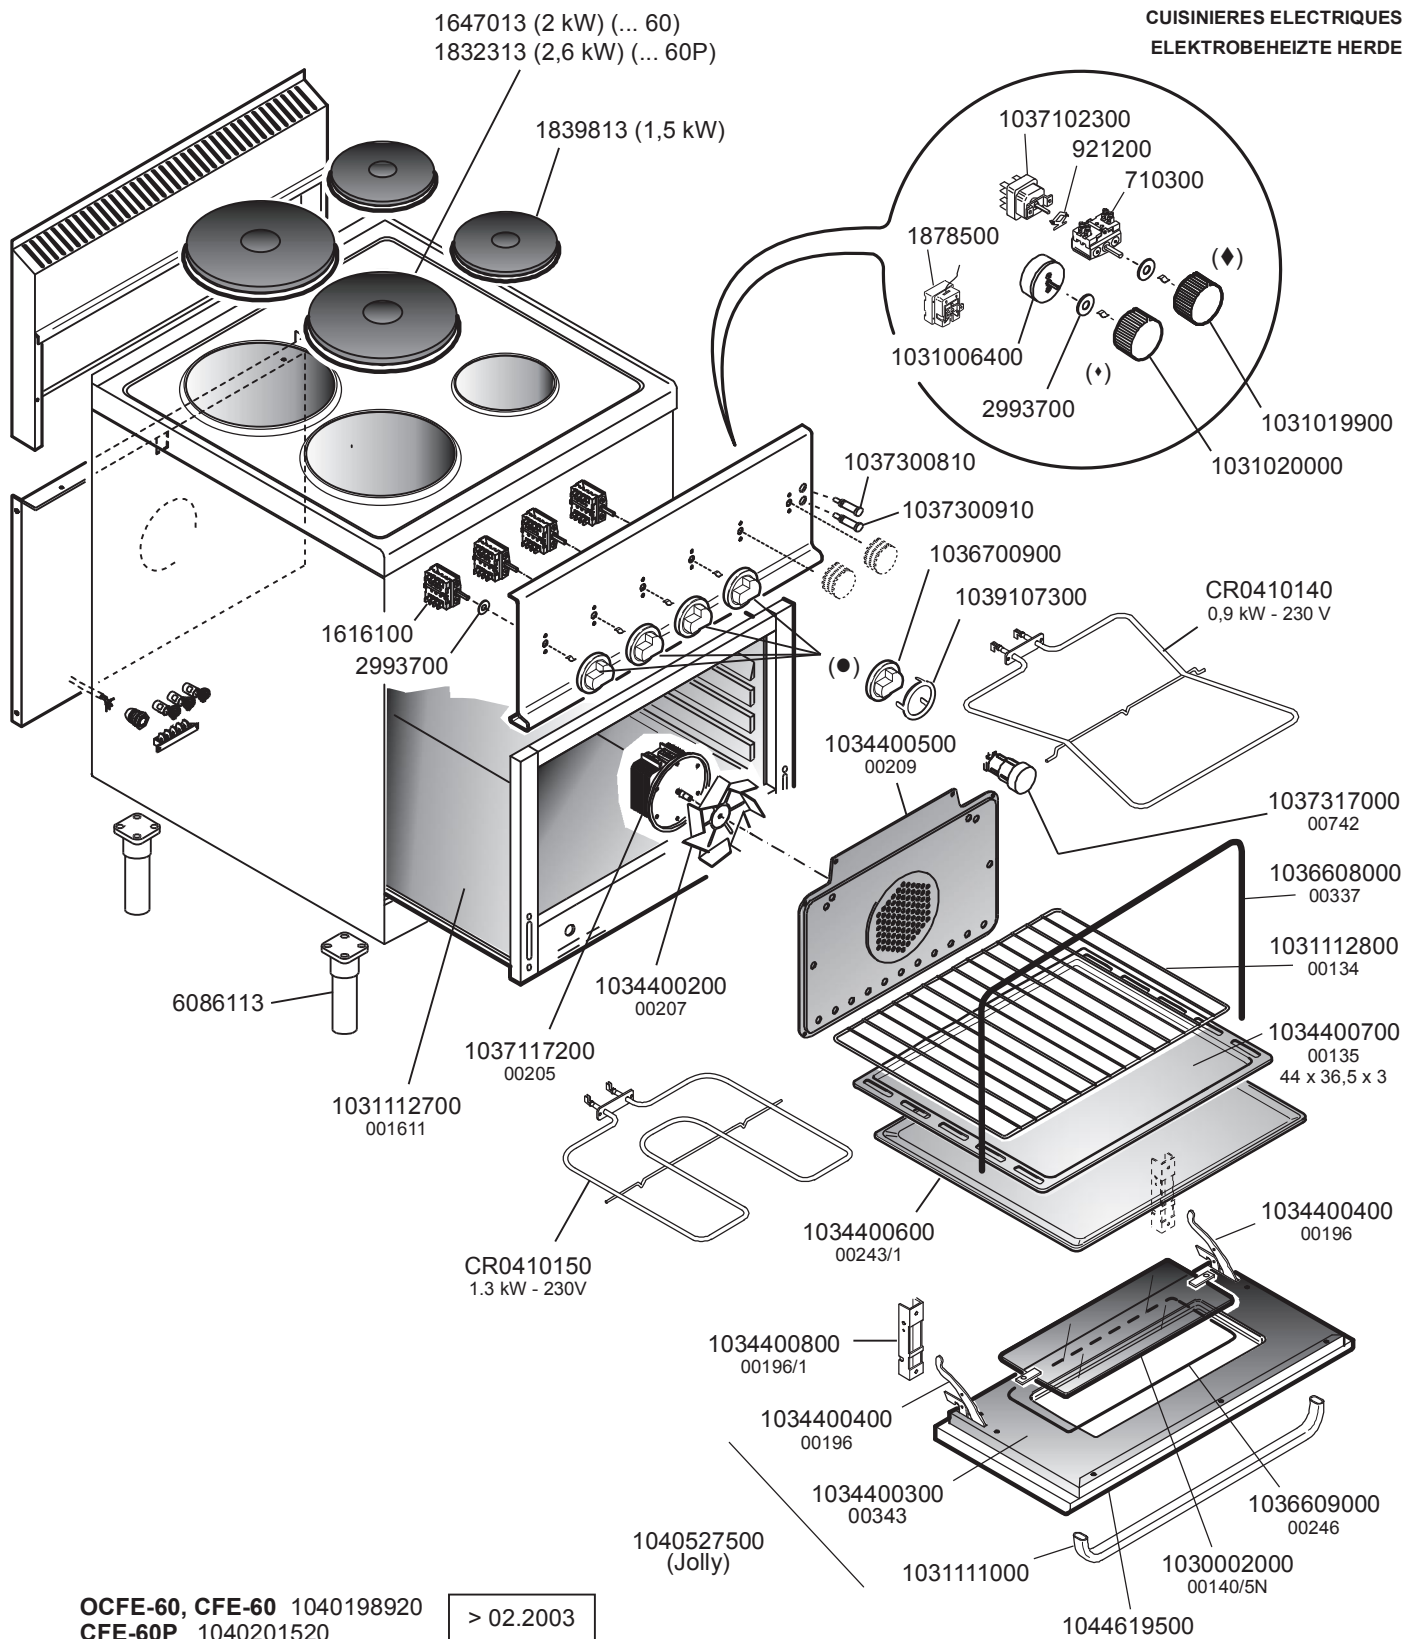

CUCINE ELETTRICHE  
ELECTRIC HEATED RANGES  
CUISINIÈRES ÉLECTRIQUES  
ELEKTROBEHEIZTE HERDE

OCFE-60, CFE-60 1040198920  
CFE-60P 1040201520

> 02.2003

◆ Contaminuti - Timer - ◆ Termostato - Thermostat

CR0502140 (●) (Metos)  
CR0502140 (●) (Bartscher)  
CM188200 (●) (Franke)

1036700500  
WE, RA, BA

1036702200  
HO, SC, ST, DA

1036701200  
MA, KU (I)

1036703900 WA (●)  
1036706100 WA (●)  
1036706200 WA (◆)

ELABORATO:	APPROVATO:	GRUPPO:	DENOMINAZIONE:		
G.Z.		Serie 600 Snack - Jolly	Impianto elettrico - Mobile		
DATA:	DATA:	PARTICOLARE:	REV. N.	DEL	DISEGNO N.
20 Mar 2000	20 Mar 2000	Disegno esploso per ricambi	Z03	0106	3.6.27/60
SOST. DIS. Z02.0802.3.6.27/60					