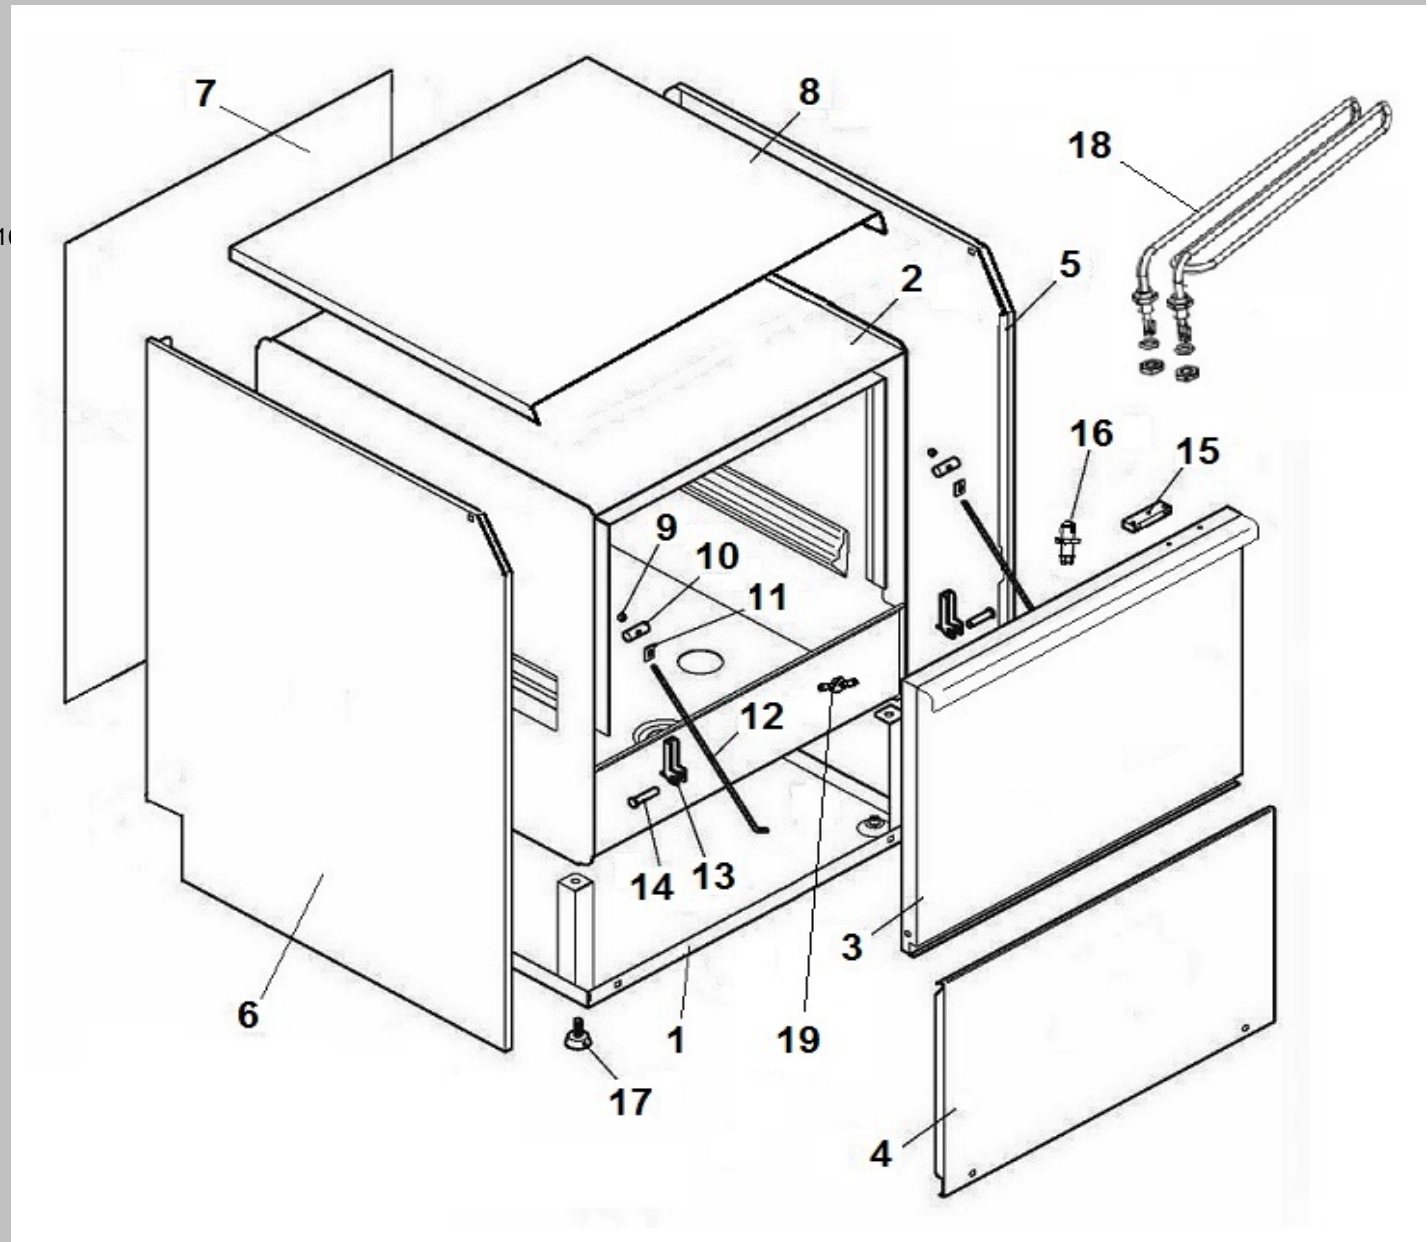

## LAV. N700 (400-3-50)

POS	CODE	DESCRIPTION
1	900273	BASAMENTO N700 BASSA COMPLETO
2	901767	VASCA N750
3	905185	PORTA N700/E50 CON M.I.
4	906961	PANN. INF. N700 SILANOS
5	909876	PANN. LAT. N700 DX 441 2012 INCL.
6	909877	PANN. LAT. N700 SX 441 2012 INCL.
7	904568	PANN. POST. N700 2010
8	909926	PANN. SUP. N700/N700B INC. INOX 441 2010
9	902040	DADO M6 AUTOBLOCCANTE
10	905424	FERMO TIRANTE PORTA M.6 T.N.
11	904952	PIASTRINA SCORR. TIRANTE PORTA
12	902740	TIRANTE PORTA M6X265
13	901245	CERNIERA PORTA
14	904795	PERNO PORTA
15	903651	MAGNETE REED MICRO
16	906121	SCROCCHETTO CON ROTELLA + DADO
17	905000	PIEDINO LAVAGGIO PVC NEW
18	905575	RESIST. VASCA 2,0 Kw 230V
19	907244	TERMOSTATO VASCA 55° PASTIGLIA

**LAV. N700 (400-3-50)**

POS	CODE	DESCRIPTION
1	TR2433	VALVOLA ANTIRITORNO
2	907348	TUBO CARICO 90° 1500mm S 800 HW
3	902390	ELETTROVALVOLA 1 VIA
4	902058	DOSATORE BRILL. PERIST. SEKO+VALVOLA A/R
5	902046	TUBO CRYSTAL TRASP. 4x7
6	906621	PESO+FILTRO POMPETTA DET./BRILL.
7	907279	TUBO SILICONE 4x7
8	905382	RACC. 3 VIE RISCIAACQUO
9	905434	RACC. 3 VIE DOSATORE SU POMPA
10	907820	VITE TE 8x12
11	904430	OR TAPPO BOILER
12	903982	MANOPOLA TERMOSTATO 0/90°
13	TR0440	TERMOSTATO BOILER 0/90 LAVASTOVIGLIE
14	905560	RESIST. BOILER/VASCA D.R. 4,5 Kw 230
15	907297	TERMOSTATO SICUR. 110° PASTIGLIA
16	900384	BOILER 600/700/N45/N50/N90 5LT.

### VERSIONE CON POMPA SCARICO

22	903691	MANICOTTO ASPIRAZ.-SCARICO N45
23	902329	POMPA SCARICO MAGNETICA 402
24	907439	TUBO SCARICO Ø 19 90° 2000 PS + CURVA

**LAV. N700 (400-3-50)**

POS	CODE	DESCRIPTION
1	903107	GIRANTE LAV.4 CON MOZZO
2	908771	PERNO GIRANTE RISC. PLASTICA
3	907898	GIRANTE RISC. 4 PPL
4	902880	GHIERA FERMO GIRANTI