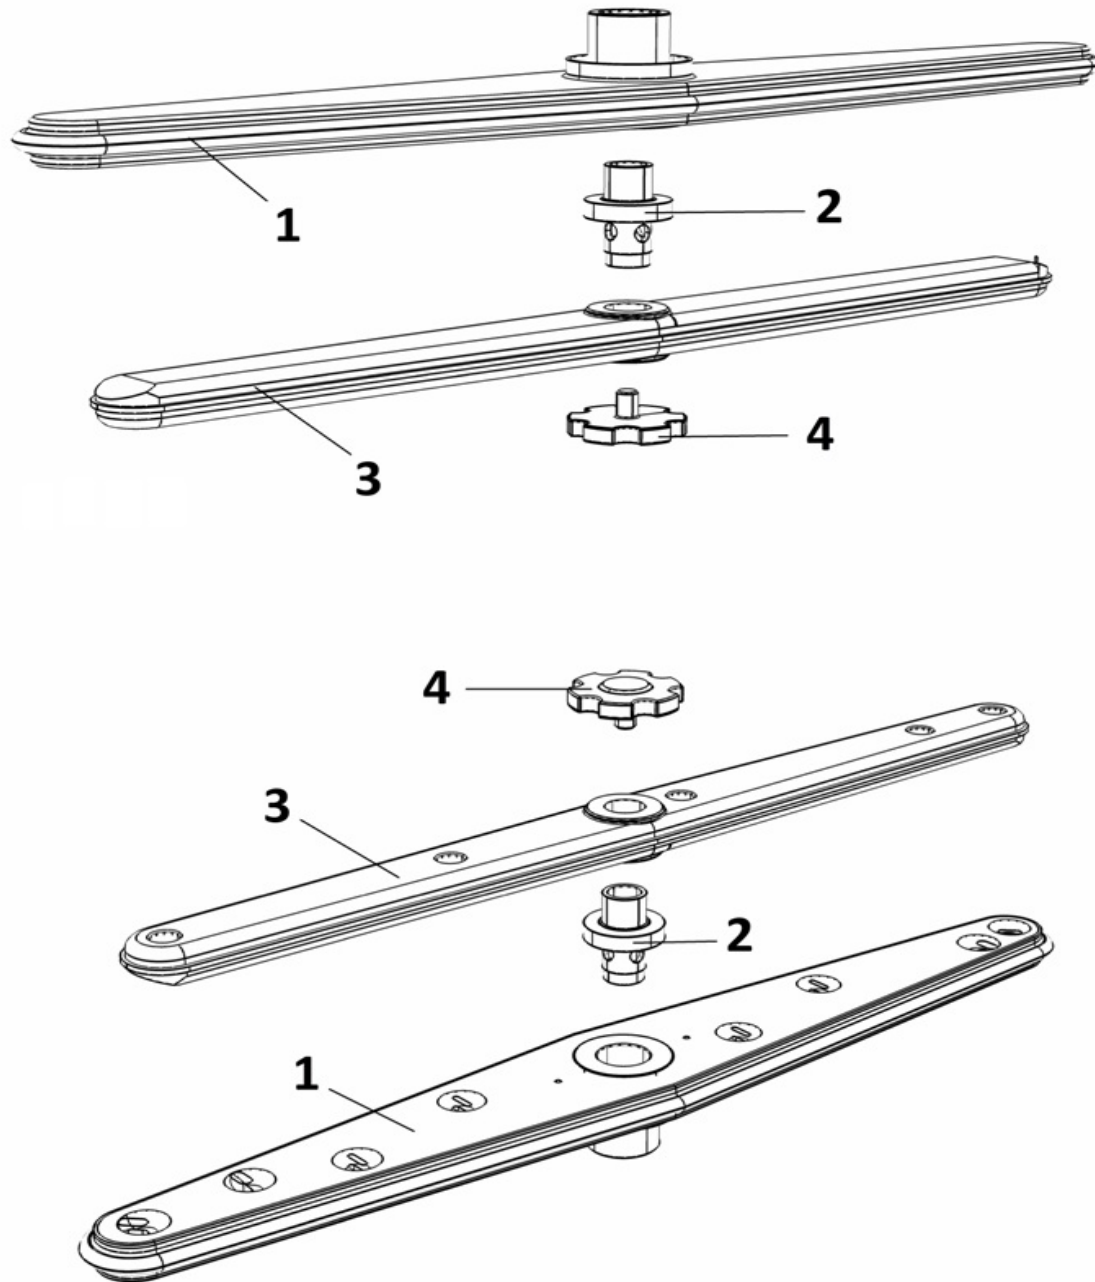

LAV. N700 (400-3-50)

POS	CODE	DESCRIPTION
1	903107	GIRANTE LAV.4 CON MOZZO
2	908771	PERNO GIRANTE RISC. PLASTICA
3	907898	GIRANTE RISC. 4 PPL
4	902880	GHIERA FERMO GIRANTI