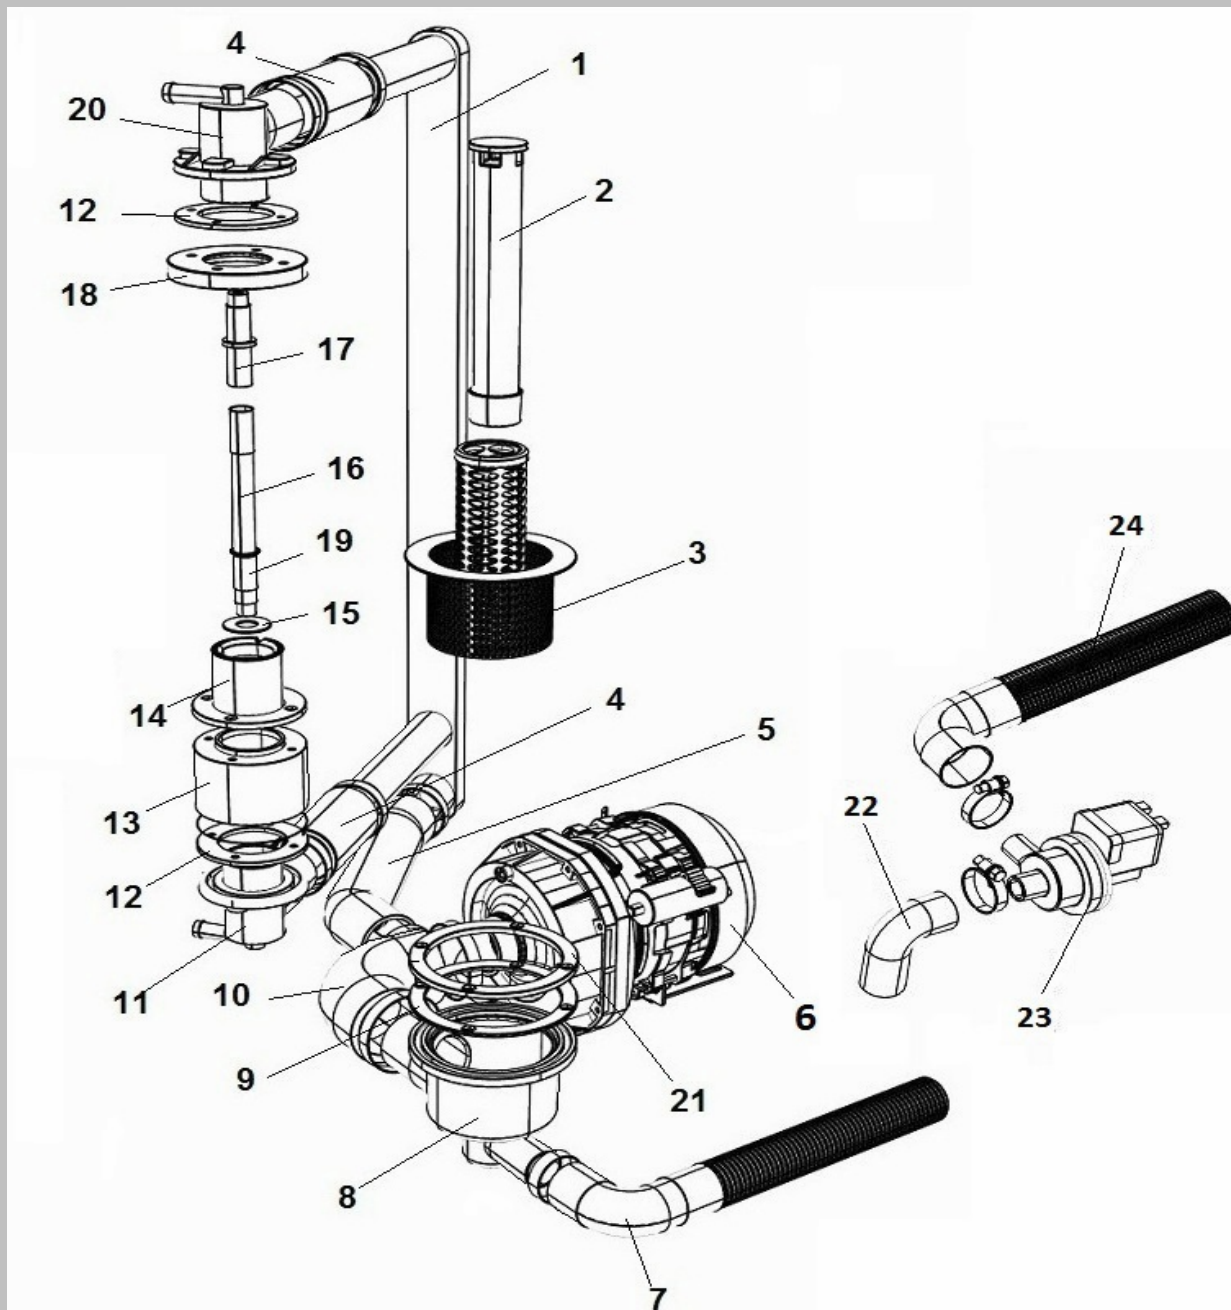

LAV. N700 (400-3-50)

POS	CODE	DESCRIPTION
1	908701	COLONNA LAVAGGIO N700_E50
2	905248	TROPPO PIENO 165mm N750/N750PS MOPLen T
3	902394	FILTRO POZZETTO N700 PS_E50_E45
4	903756	TRONCHETTO MAND. N45/N50/N90/N700FH
5	909371	MANICOTTO MANDATA N750_E50_E45
6	902263	POMPA 0,40 KW 230/1 N700_N750_E45_E50
7	907440	TUBO SCARICO Ø 24 1500mm
8	905245	POZZ.ASPIRAZ. N45/N50/N90/E50/N650/N750
9	905257	GUAR. POZZETTO N650_N750_N45_N50_NE1000
10	903694	MANICOTTO ASPIRAZ. POMPA LAV. N750-E50
11	905449	MOZZO LAV. SX
12	908141	GUARN. RACC. LAV. N45/N50/N700/N1000
13	908702	DISTANZIALE RACC. LAV. N700_N750
14	905388	RACC. INF. LAV. N45/N50/N700/N1000
15	906004	RONDELLA Ø 30x13.5x0,8 ROMPIGETTO
16	908705	PERNO LAV. INF. N700_E45_E50
17	904799	PERNO LAV. SUP. N600/N700/N45/N50
18	908124	FLANGIA RACC. SUP. N45_N50_700_E45_E50
19	908456	BOCCOLA RIDUZ.PERNO LAV. N45/N700/N1000
20	905456	MOZZO LAV. DX
21	905256	FLANGIA POZZETTO ASP./SCAR. N45/N50 ETC.

VERSIONE CON POMPA SCARICO

22	903691	MANICOTTO ASPIRAZ.-SCARICO N45
23	902329	POMPA SCARICO MAGNETICA 402
24	907439	TUBO SCARICO Ø 19 90° 2000 PS + CURVA