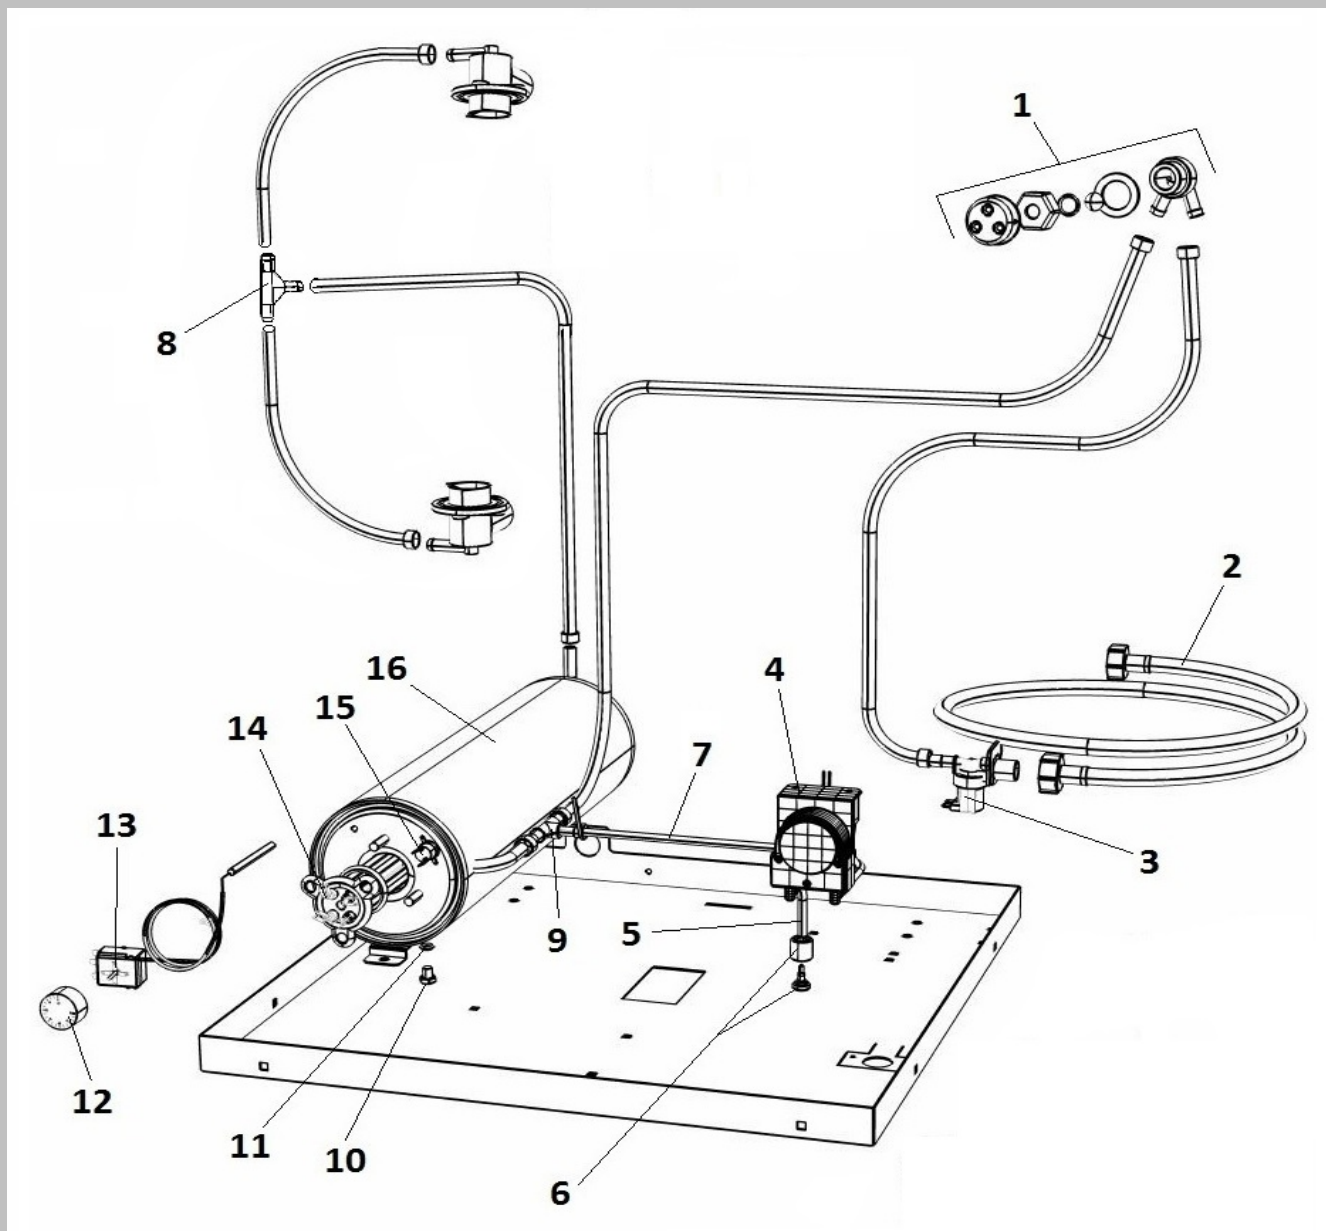

## LAV. N700 (400-3-50)

POS	CODE	DESCRIPTION
1	900273	BASAMENTO N700 BASSA COMPLETO
2	901767	VASCA N750
3	905185	PORTA N700/E50 CON M.I.
4	906961	PANN. INF. N700 SILANOS
5	909876	PANN. LAT. N700 DX 441 2012 INCL.
6	909877	PANN. LAT. N700 SX 441 2012 INCL.
7	904568	PANN. POST. N700 2010
8	909926	PANN. SUP. N700/N700B INC. INOX 441 2010
9	902040	DADO M6 AUTOBLOCCANTE
10	905424	FERMO TIRANTE PORTA M.6 T.N.
11	904952	PIASTRINA SCORR. TIRANTE PORTA
12	902740	TIRANTE PORTA M6X265
13	901245	CERNIERA PORTA
14	904795	PERNO PORTA
15	903651	MAGNETE REED MICRO
16	906121	SCROCCHETTO CON ROTELLA + DADO
17	905000	PIEDINO LAVAGGIO PVC NEW
18	905575	RESIST. VASCA 2,0 Kw 230V
19	907244	TERMOSTATO VASCA 55° PASTIGLIA

**LAV. N700 (400-3-50)**

POS	CODE	DESCRIPTION
1	TR2433	VALVOLA ANTIRITORNO
2	907348	TUBO CARICO 90° 1500mm S 800 HW
3	902390	ELETTROVALVOLA 1 VIA
4	902058	DOSATORE BRILL. PERIST. SEKO+VALVOLA A/R
5	902046	TUBO CRYSTAL TRASP. 4x7
6	906621	PESO+FILTRO POMPETTA DET./BRILL.
7	907279	TUBO SILICONE 4x7
8	905382	RACC. 3 VIE RISCIAACQUO
9	905434	RACC. 3 VIE DOSATORE SU POMPA
10	907820	VITE TE 8x12
11	904430	OR TAPPO BOILER
12	903982	MANOPOLA TERMOSTATO 0/90°
13	TR0440	TERMOSTATO BOILER 0/90 LAVASTOVIGLIE
14	905560	RESIST. BOILER/VASCA D.R. 4,5 Kw 230
15	907297	TERMOSTATO SICUR. 110° PASTIGLIA
16	900384	BOILER 600/700/N45/N50/N90 5LT.