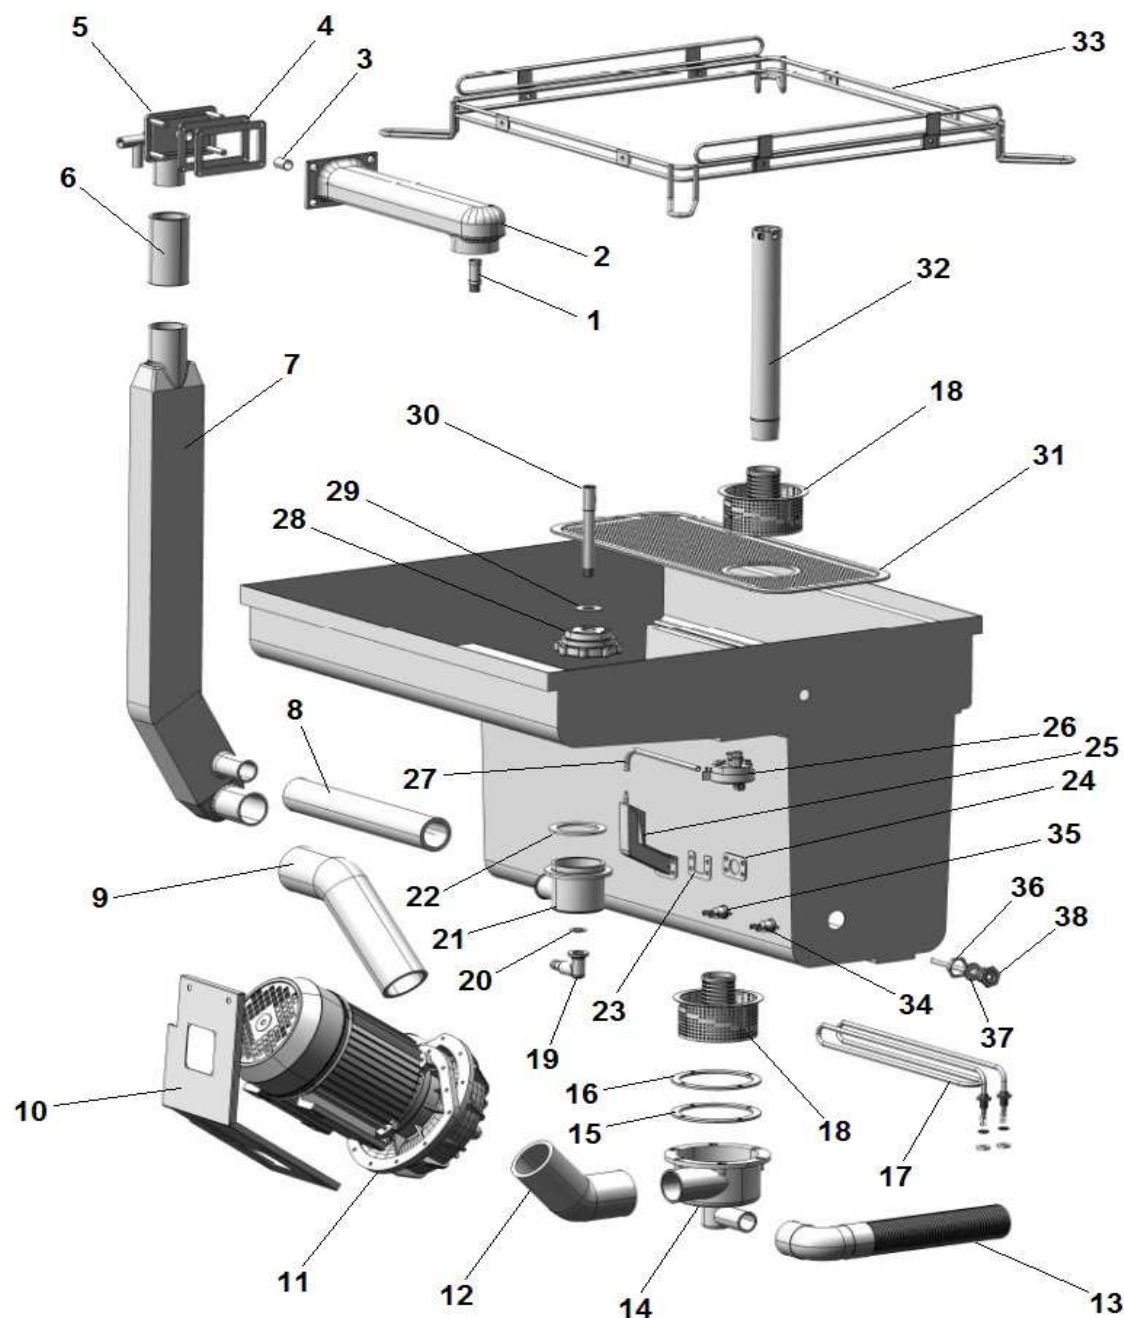

POS	CODE	DESCRIPTION
1	904751	PERNO LAV. SUP. N1300 T.N.
2	908744	BRACCIO LAV-RIS.N1300
3	903379	GUARN. RACC. BRACCIO RISCIACQUO
4	903413	GUARN. ESTERNA COLONNA LAV.N1000/N1300
5	908745	RACC. BRACCIO PPH
6	903706	MANICOTTO MANDATA CAPPOTTA 120mm
7	908747	COLONNA LAV. N1000/1300-E1000
8	908712	MANICOTTO MANDATA INF. N1000/N1300
9	903698	MANICOTTO MANDATA N1300 2014
10	906360	SUPP. POMPA CAPOTE 2014
11	902286	POMPA 1,1 Kw 400/3/50 N1300 2014
12	903699	MANICOTTO ASP. N1300 2014
13	907447	TUBO SCARICO Ø 24 2000mm
14	905237	POZZETTO ASPIRAZIONE 2013 ASP.55
15	905378	GUARN. POZZETTO NUOVO TIPO 2013
16	905238	FLANGIA POZZETTO ASP./SCAR. 2013
17	905748	RESIST. VASCA 3 Kw 230V
18	907951	FILTRO POZZ. SUP. N1000-N1300 STAMP 2014
19	908101	RACC. GOMITO 1/4" +RACC. D.12
20	903351	GUARN. FIBRA RACCORDO RISCIAC. SUP
21	900049	MOZZO INF. LAV. N1300_N1300S
22	TR2448	GUARN. 2" N1300-LP-T-N sp 2mm
23	907926	PIASTRINA TRAP. ARIA N45/N50/N1000/N1300
24	903261	GUARN. TR. ARIA N45/N50/N90/N1000/N1300
25	907254	TRAPPOLA ARIA N45/N50/N90/N1000/N1300
26	905321	PRESSOSTATO 30/135 N1300
27	907279	TUBO SILICONE 4x7
28	900050	GHIERA MOPLEN MOZZO INFERIORE LAV.N1300
29	906001	RONDELLA RIDUZ. MOZZO N1300
30	904753	PERNO LAV. INF. N1300
31	902572	FILTRO SUPERF. N1000/N1300 2014 + MANIG.
32	907343	TROPPO PIENO N1300 STAMPATA-SALDATA 2014
33	908708	TELAIO PORTA CESTELLO N1000/N1300
34	907243	TERMOSTATO SICUR. 95°
35	907244	TERMOSTATO VASCA 55° PASTIGLIA
36	902061	GHIERA MOPLEN 1/2" PORTABULBO
37	903250	GUARN. 1/2" PORTABULBO
38	905192	PORTABULBO VASCA 1/2" RIBASSATO