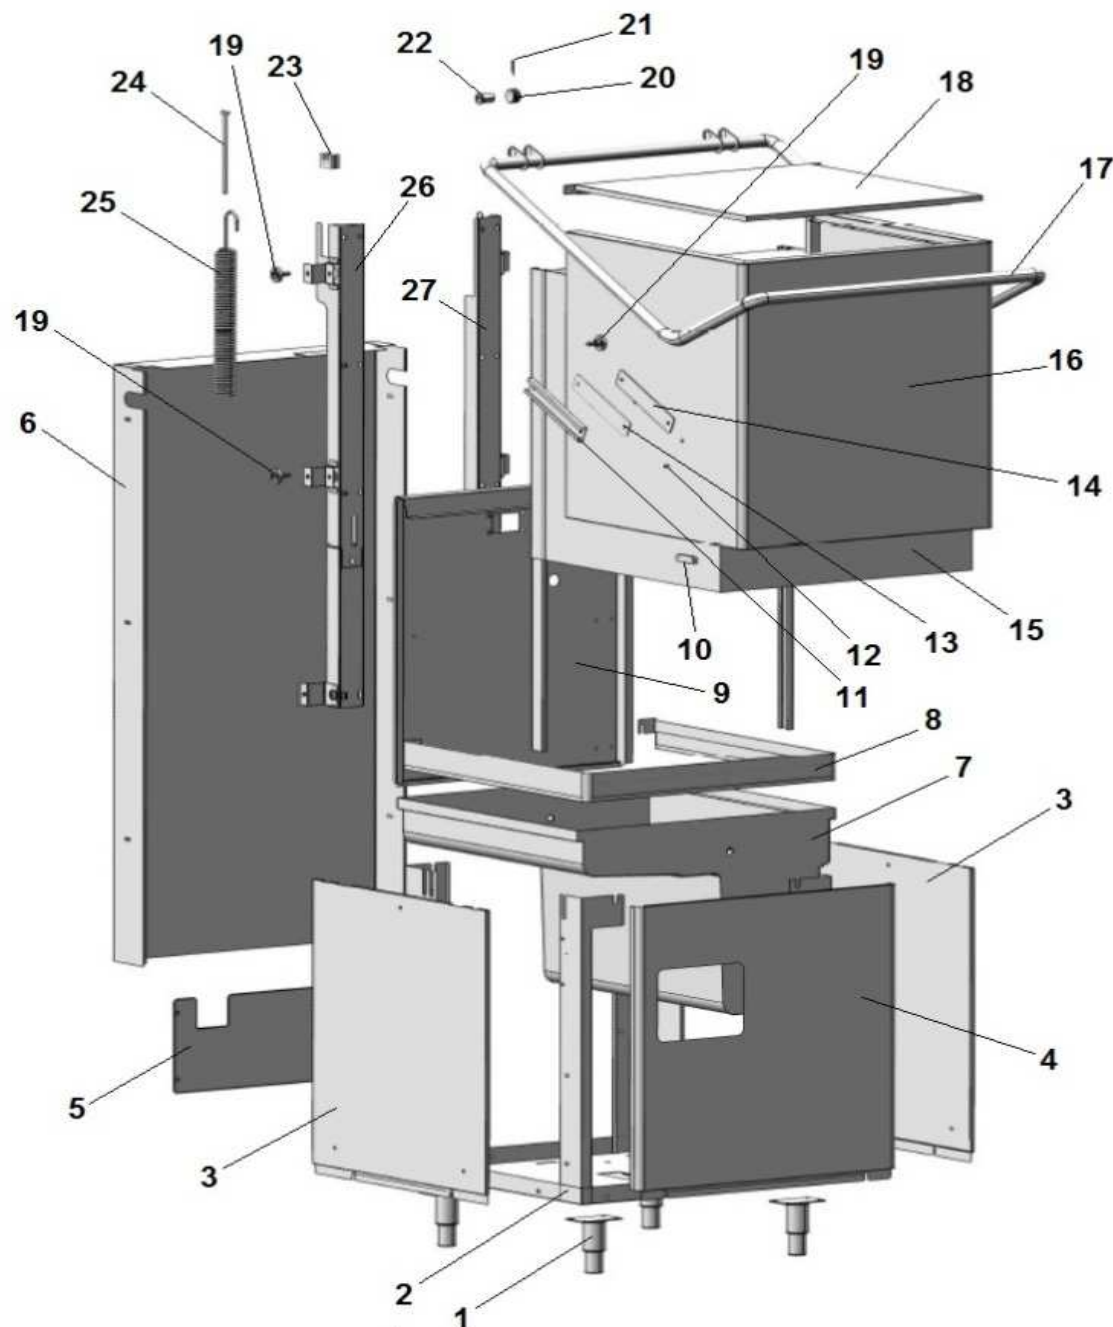

POS	CODE	DESCRIPTION
1	TR0861	PIEDE 1"1/2"
2	908501	BASAMENTO N1000/N1300/NE
3	908652	PANN. LAT. N1000/N1300 DX-SX
4	908650	PANN. COMANDI COMPLETO N1000/N1300
5	908670	PANN. POST INF. N1000/N1300/N1000B/N1300
6	909663	PANN. POST. PER TUTTE LE CAPOTE 2013
7	900074	VASCA N1300 STAMPATA 2013
8	908649	FASCIA COPERTURA VASCA N1000/N1300/NE
9	908516	SCHIENALE N1000/N1300/NE
10	908706	MAGNETE+CUSTODIA N1000/N1300/LP57
11	908511	GUIDA MANIGLIONE N1000/N1300/NE
12	908726	DISTANZIALE CAPOT N1000/N1300
13	903252	GUARN. PIASTRA GUIDA MANIGLIONE
14	908512	PIASTRA FISS. GUIDA MANIGL. N1000/N1300
15	908513	CAPPOTTA N1000/N1300
16	908653	FASCIA COIBENT.CAPOT N1000/N1300
17	909046	MANIGLIONE N1000/ N1300 COMPL.
18	908775	CAPPELLO COIB. N1000/N1300
19	908704	CUSCINETTO CON PERNO N1000/N1300/LP
20	906066	ROTELLA SUPP. MOLLA E1000/N1000/N1300
21	907773	COPIGLIA 2x30
22	904796	PERNO ROTELLA SOLLEV. E1000/N1000/N1300
23	908703	BOCCOLA APPOGGIO MANIGLIONE N1000/N1300
24	907221	TIRANTE FILETTATO 10X325 mm
25	904137	MOLLA SOLLEV. CAPOT E1000/ N1000/N1300
26	908128	LONGHERONE SX N1000/N1300
27	908125	LONGHERONE DX N1000/N1300

N1300 (400-3-50)

POS	CODE	DESCRIPTION
1	TR2433	VALVOLA ANTIRITORNO
2	900353	BOILER N600/700/800/900/N40
3	901812	COPRIRESISTENZA PLAS. BOILER
4	905570	RESIST. BOILER 6 Kw 230V
5	907981	OR RES. 2,6/4,5/6/8 Kw
6	907297	TERMOSTATO SICUR. 110°PASTIGLIA
7	905434	RACC. 3 VIE DOSATORE SU POMPA
8	907279	TUBO SILICONE 4x7
9	907347	TUBO CARICO 90°2000mm S 800 HW
10	902390	ELETTROV.1 VIA
11	902062	DOSATORE BRILL. PERIST. SEKO TEMPORIZZAT
12	902046	TUBO CRYSTAL TRASP. 4x7
13	906621	PESO+FILTRO POMPETTA DET./BRILL.