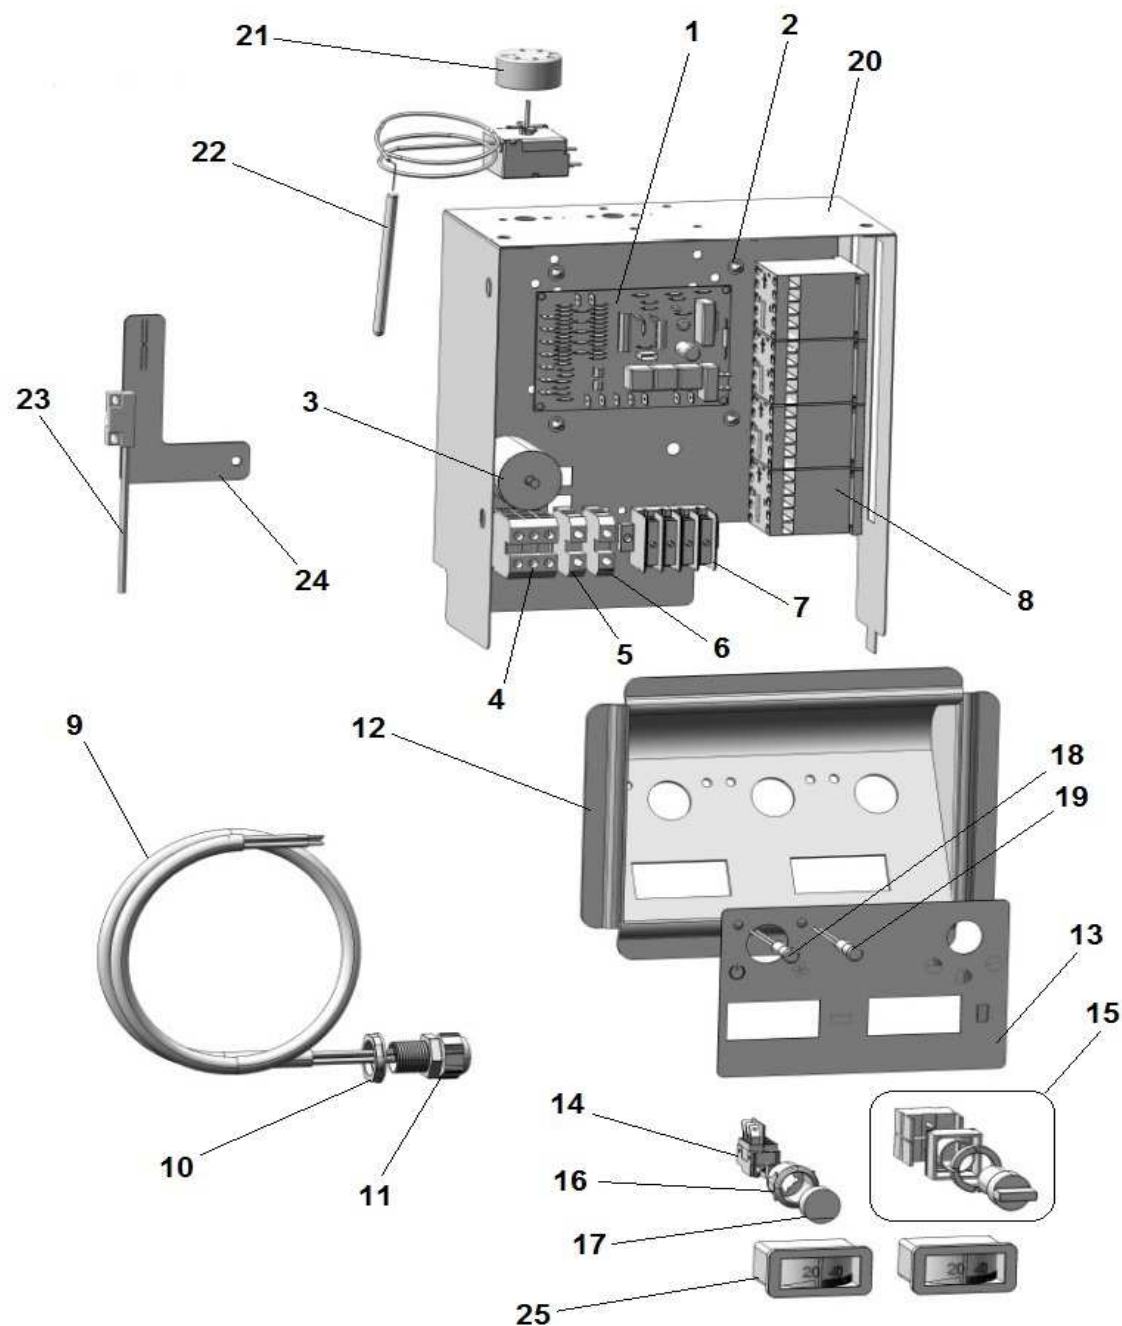

N1300 (400-3-50)

POS	CODE	DESCRIPTION
1	TR2433	VALVOLA ANTIRITORNO
2	900353	BOILER N600/700/800/900/N40
3	901812	COPRIRESISTENZA PLAS. BOILER
4	905570	RESIST. BOILER 6 Kw 230V
5	907981	OR RES. 2,6/4,5/6/8 Kw
6	907297	TERMOSTATO SICUR. 110°PASTIGLIA
7	905434	RACC. 3 VIE DOSATORE SU POMPA
8	907279	TUBO SILICONE 4x7
9	907347	TUBO CARICO 90°2000mm S 800 HW
10	902390	ELETTROV.1 VIA
11	902062	DOSATORE BRILL. PERIST. SEKO TEMPORIZZAT
12	902046	TUBO CRYSTAL TRASP. 4x7
13	906621	PESO+FILTRO POMPETTA DET./BRILL.

POS	CODE	DESCRIPTION
1	907169/E	TIMER TRONIC CLONE ELCA
2	902193	DISTANZIALE TIMER ELETTRONICO
3	902107	FILTRO ANTIDISTURBO TRIFASE
4	TR3178	MORSETTO 3P 16 mm PASSANTE UNIVERSALE
5	904166	MORSETTO 1P 16mm
6	904163	MORSETTO 1P 16mm TERRA
7	904167	MORSETTO QUADRIPOLORE CON SPALLA
8	907190	TELERUTTORE 9A 230V CON ATTUATORE LOVATO
9	906788	CAVO ALIMENTAZ. 5x2.5X 3.5
10	TR0138	GHIERA PRESSACAPO PG 21
11	TR0136	PRESSACAPO PG21
12	906852	RETROT. N1000_N1300 PPL 2012
13	907219	TARGA N1300 SILANOS 2012
14	905314	INTERRUTTORE/DEVIATORE 6 FASTON INCLIN.
15	906210	SELETTORE 0-1-2 COMPL. 1300
16	905344	SUPP. PULSANTE TONDO Ø 25 GIALLO
17	905330	TASTO TONDO Ø 25 BLU SCURO
18	903711	LAMP. SPIA Ø 6 VERDE
19	903710	LAMP. SPIA Ø 6 ARANCIO
20	908262	CASSETTA ELETT. CAPOTE 2014
21	903982	MANOPOLA TERMOSTATO 0/90°
22	907110	TERMOSTATO BOILER/BGM. 0/90 1000mm
23	909105	REED MAGNETICO N1000/N1300/LP57
24	908504	SQUAD. REED N1000/N1300
25	907090	TERMOMETRO