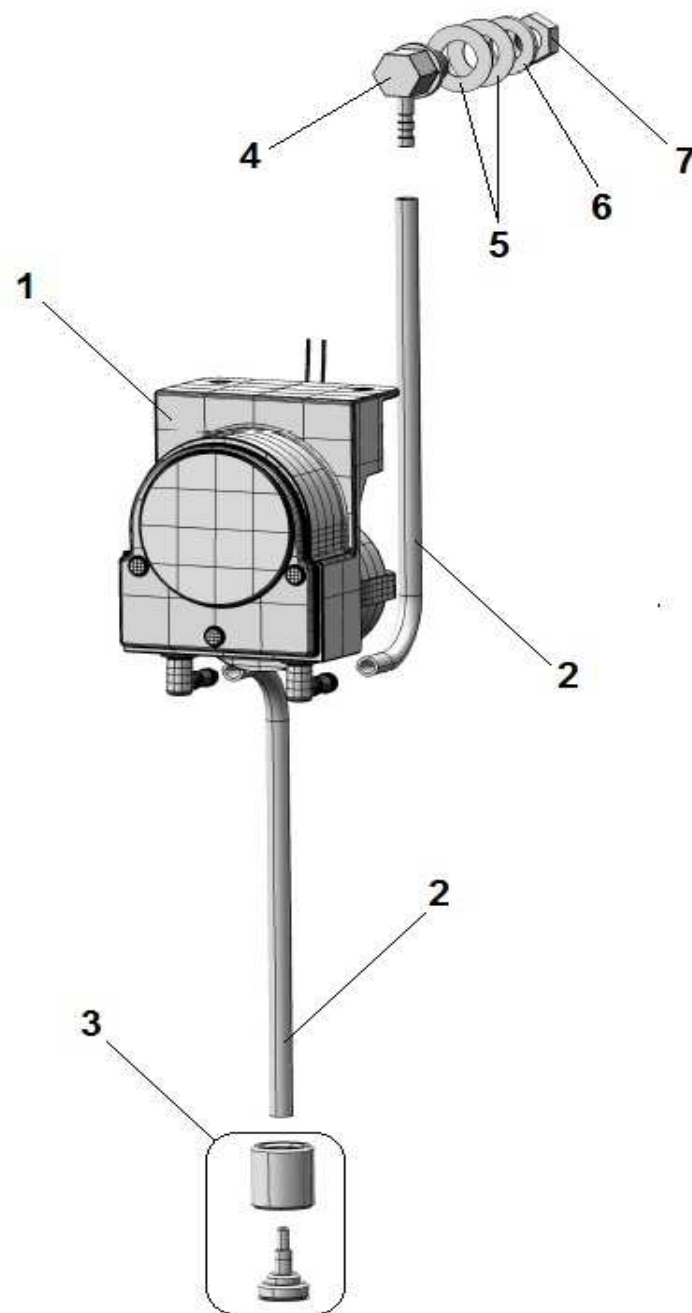

VERSIONE CON DOSATORE DETERSIVO

POS	CODE	DESCRIPTION
1	902052	DOSATORE DETERS. PERIST. SEKO
2	907278	TUBO CRYSTAL ROSSO 4X7
3	906621	PESO+FILTRO POMPETTA DET./BRILL.
4	902366	RACC. INOX ENTR. DETERSIVO VASCA
5	903412	GUARN. FIBRA FORO POMPA DETERSIVO
6	906055	RONDELLA Ø 10 P.
7	902022	DADO 10