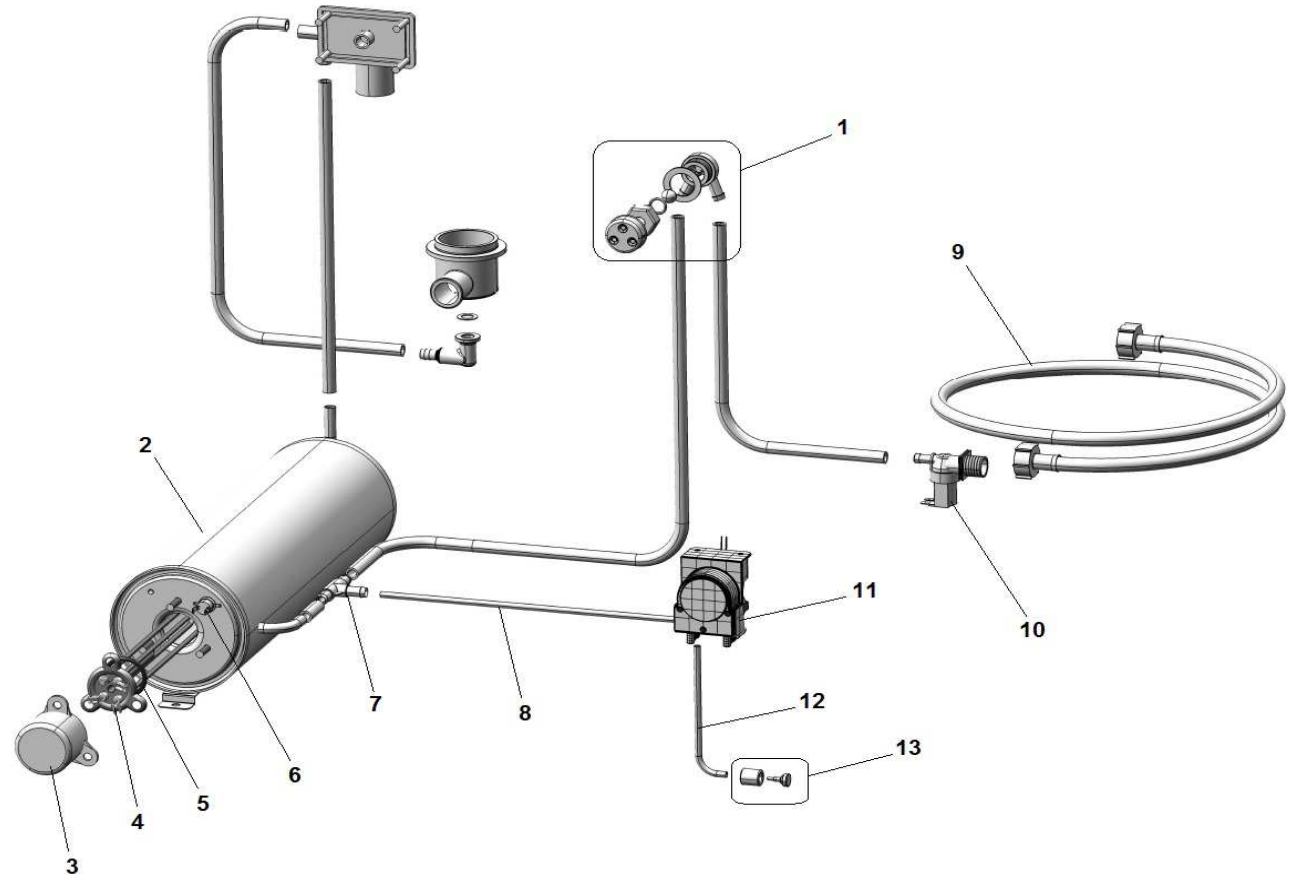

N1300 (400-3-50)

POS	CODE	DESCRIPTION
1	TR2433	VALVOLA ANTIRITORNO
2	900353	BOILER N600/700/800/900/N40
3	901812	COPRIRESISTENZA PLAS. BOILER
4	905570	RESIST. BOILER 6 Kw 230V
5	907981	OR RES. 2,6/4,5/6/8 Kw
6	907297	TERMOSTATO SICUR. 110°PASTIGLIA
7	905434	RACC. 3 VIE DOSATORE SU POMPA
8	907279	TUBO SILICONE 4x7
9	907347	TUBO CARICO 90°2000mm S 800 HW
10	902390	ELETTROV.1 VIA
11	902062	DOSATORE BRILL. PERIST. SEKO TEMPORIZZAT
12	902046	TUBO CRYSTAL TRASP. 4x7
13	906621	PESO+FILTRO POMPETTA DET./BRILL.

VERSIONE N1300S

2	900931	BOILER N1300 10KW
3	901812	COPRIRESISTENZA PLAS. BOILER
4	TR0342	RESIST. BOILER 10 Kw 230V+OR
5	TR0115	OR RES.FLANG. 9/10/12/14 Kw
6	907297	TERMOSTATO SICUR. 110°PASTIGLIA