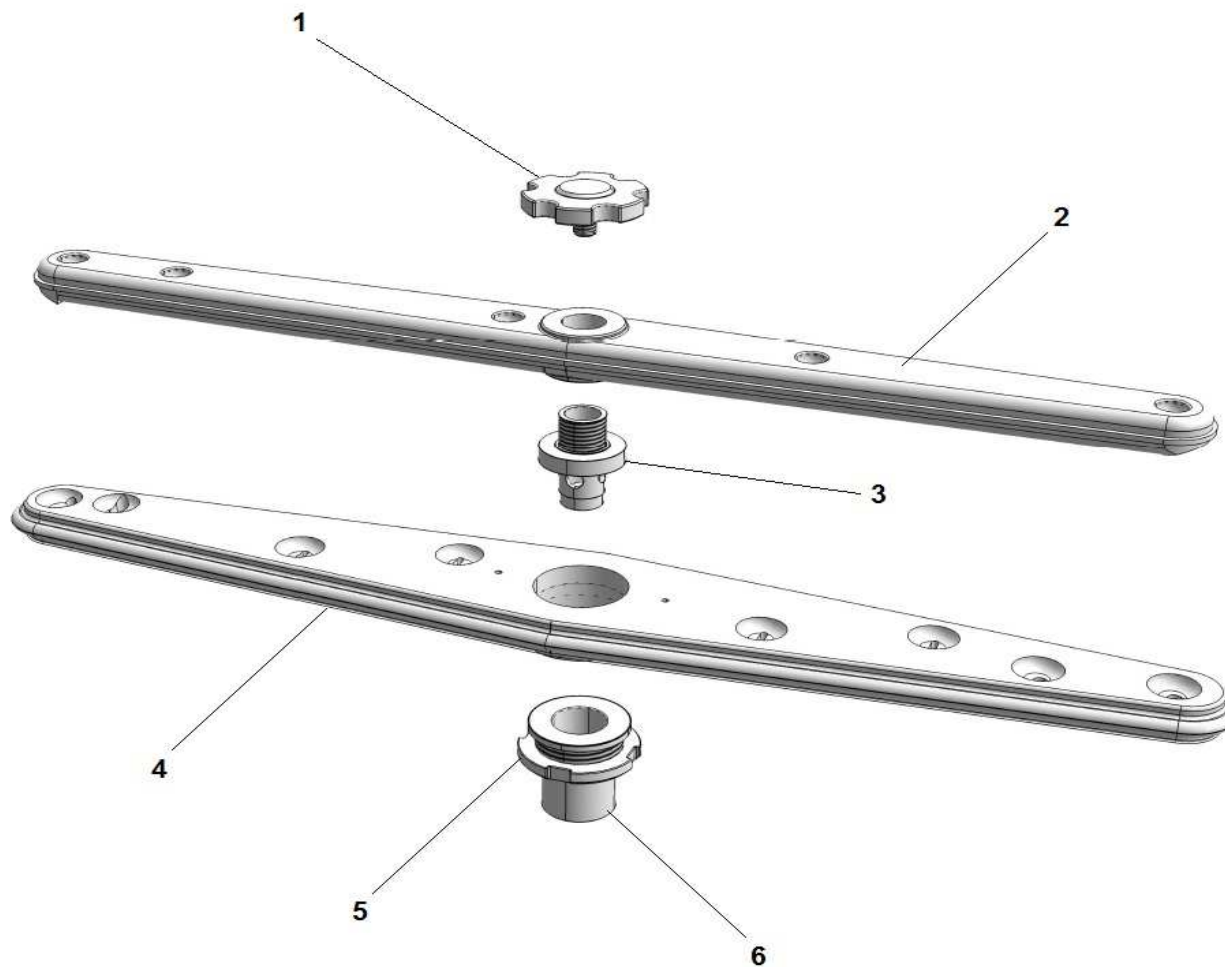

N1300 (400-3-50)

POS	CODE	DESCRIPTION
1	TR2433	VALVOLA ANTIRITORNO
2	900353	BOILER N600/700/800/900/N40
3	901812	COPRIRESISTENZA PLAS. BOILER
4	905570	RESIST. BOILER 6 Kw 230V
5	907981	OR RES. 2,6/4,5/6/8 Kw
6	907297	TERMOSTATO SICUR. 110°PASTIGLIA
7	905434	RACC. 3 VIE DOSATORE SU POMPA
8	907279	TUBO SILICONE 4x7
9	907347	TUBO CARICO 90°2000mm S 800 HW
10	902390	ELETTROV.1 VIA
11	902062	DOSATORE BRILL. PERIST. SEKO TEMPORIZZAT
12	902046	TUBO CRYSTAL TRASP. 4x7
13	906621	PESO+FILTRO POMPETTA DET./BRILL.

POS	CODE	DESCRIPTION
1	902880	GHIERA FERMO GIRANTI
2	907958	GIRANTE RISC. 4 PPL
3	908771	PERNO GIRANTE RISC. PLASTICA
4	902960	GIRANTE LAV.1300
5	902890	GHIERA MOPLEN MOZZO GIRANTE LAV. 1300
6	902891	MOZZO GIRANTE LAV. 1300