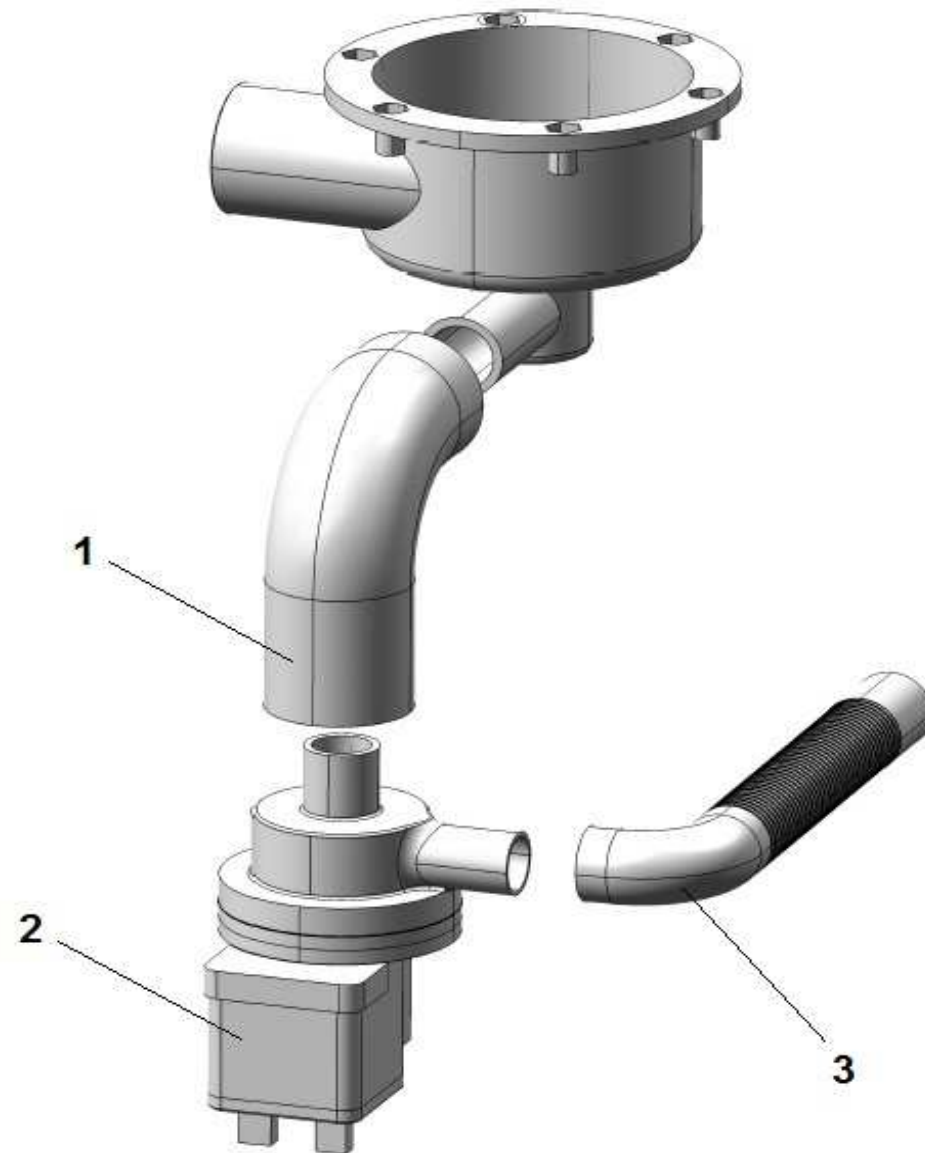

VERSIONE CON POMPA SCARICO

POS	CODE	DESCRIPTION
1	903691	MANICOTTO POMPA SCARICO N45-N50-CAPOT
2	902330	POMPA SCARICO MAGNETICA 402X
3	907439	TUBO SCARICO Ø 19 90°2000 PS + CURVA