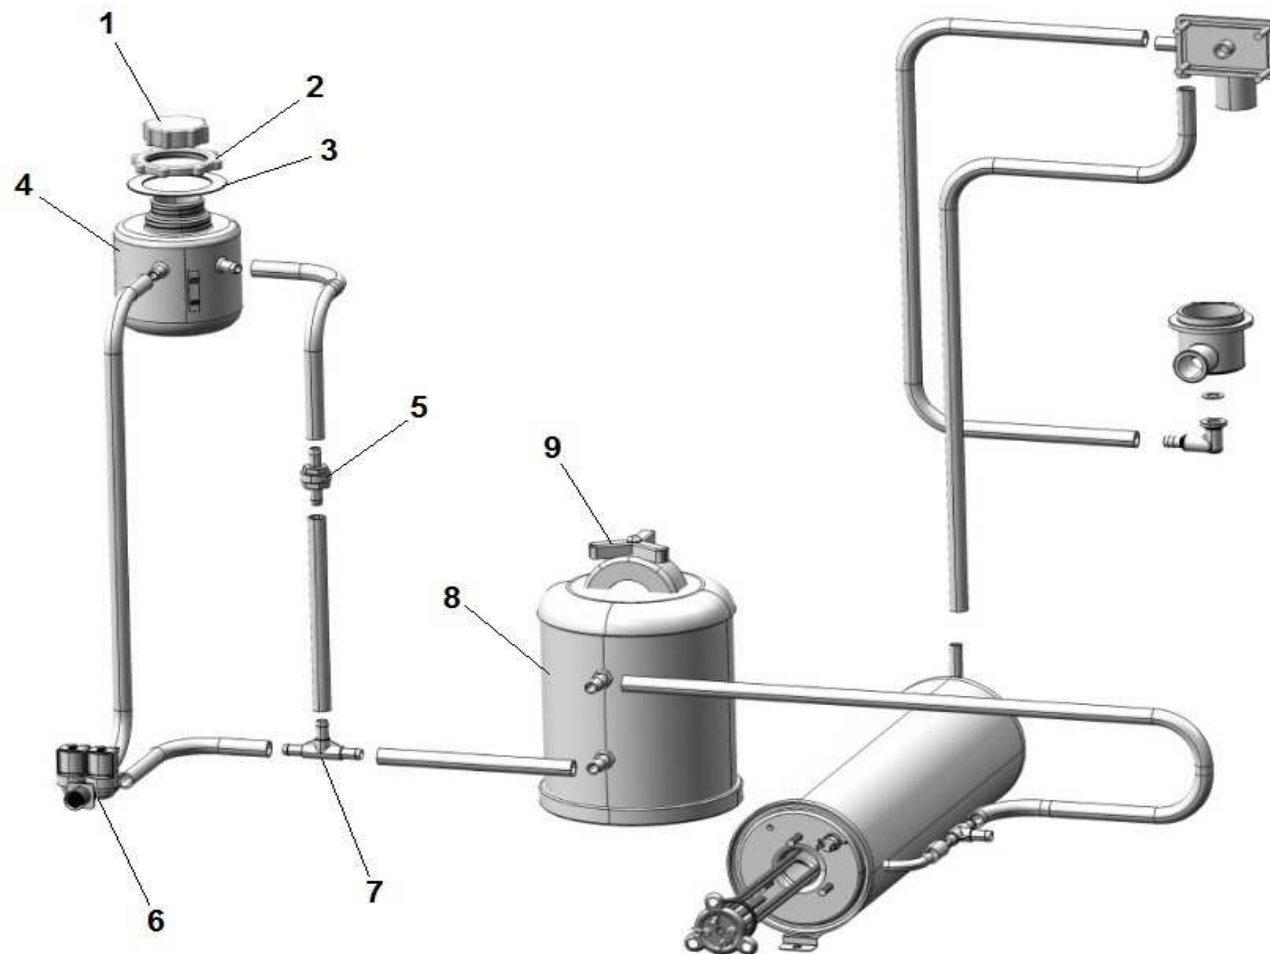

VERSIONE CON ADDOLCITORE

POS	CODE	DESCRIPTION
1	906418	TAPPO BOCCIA SALE
2	902830	GHIERA CONTENITORE SALE
3	903340	GUARN. CONTENITORE SALE
4	901794	CONTENITORE SALE CON SENSORE LAVAPIATTI
5	903245	GRUPPO VALVOLA RISC. A FREDDO
6	902401	ELETTROV.2 VIE CON RIDUTTORE
7	905382	RACC. 3 VIE RISCIAQUO
8	150801	ADDOLCITORE D ACQUA DVA LT 5 (COMPLETO)
9	906080	RUBINETTO DEP. 3/4"