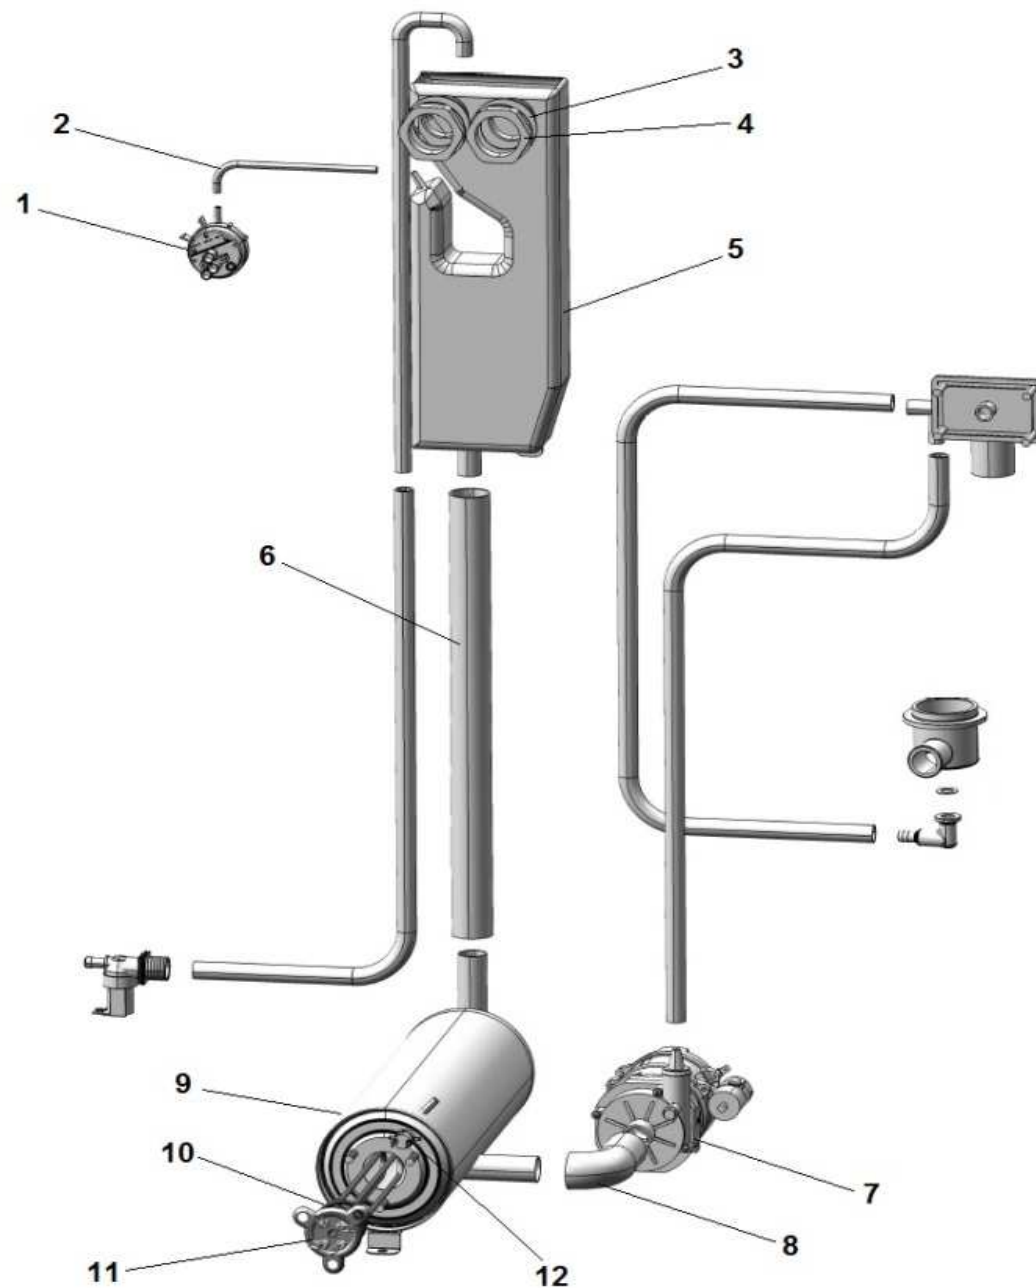

VERSIONE CON BREAK TANK

POS	CODE	DESCRIPTION
1	905275	PRESSOSTATO 35/90
2	907279	TUBO SILICONE 4x7
3	903325	GUARN. RACCORDO BREAK TANK
4	902082	GHIERA 1" 1/4 SCARICO/ASP. RIBASSATA
5	908794	BREAK-TANK BE 50
6	907370	TUBO GOMMA 25x36 al MT.
7	902241	POMPA RISCIAQUO CRC-R DX
8	903713	MANICOTTO ASP. POMPA RISCIAQUO / PS 020
9	900367	BOILER N700B-N45B-N50B
10	907981	OR RES. 2,6/4,5/6/8 Kw
11	905570	RESIST. BOILER 6 Kw 230V
12	907297	TERMOSTATO SICUR. 110°PASTIGLIA

VERSIONE CON BOILER 10KW

9	900497	BOILER 10KW MODELLO "B"
10	TR0115	OR RES.FLANG. 9/10/12/14 Kw
11	TR0342	RESIST. BOILER 10 Kw 230V+OR
12	907297	TERMOSTATO SICUR. 110°PASTIGLIA