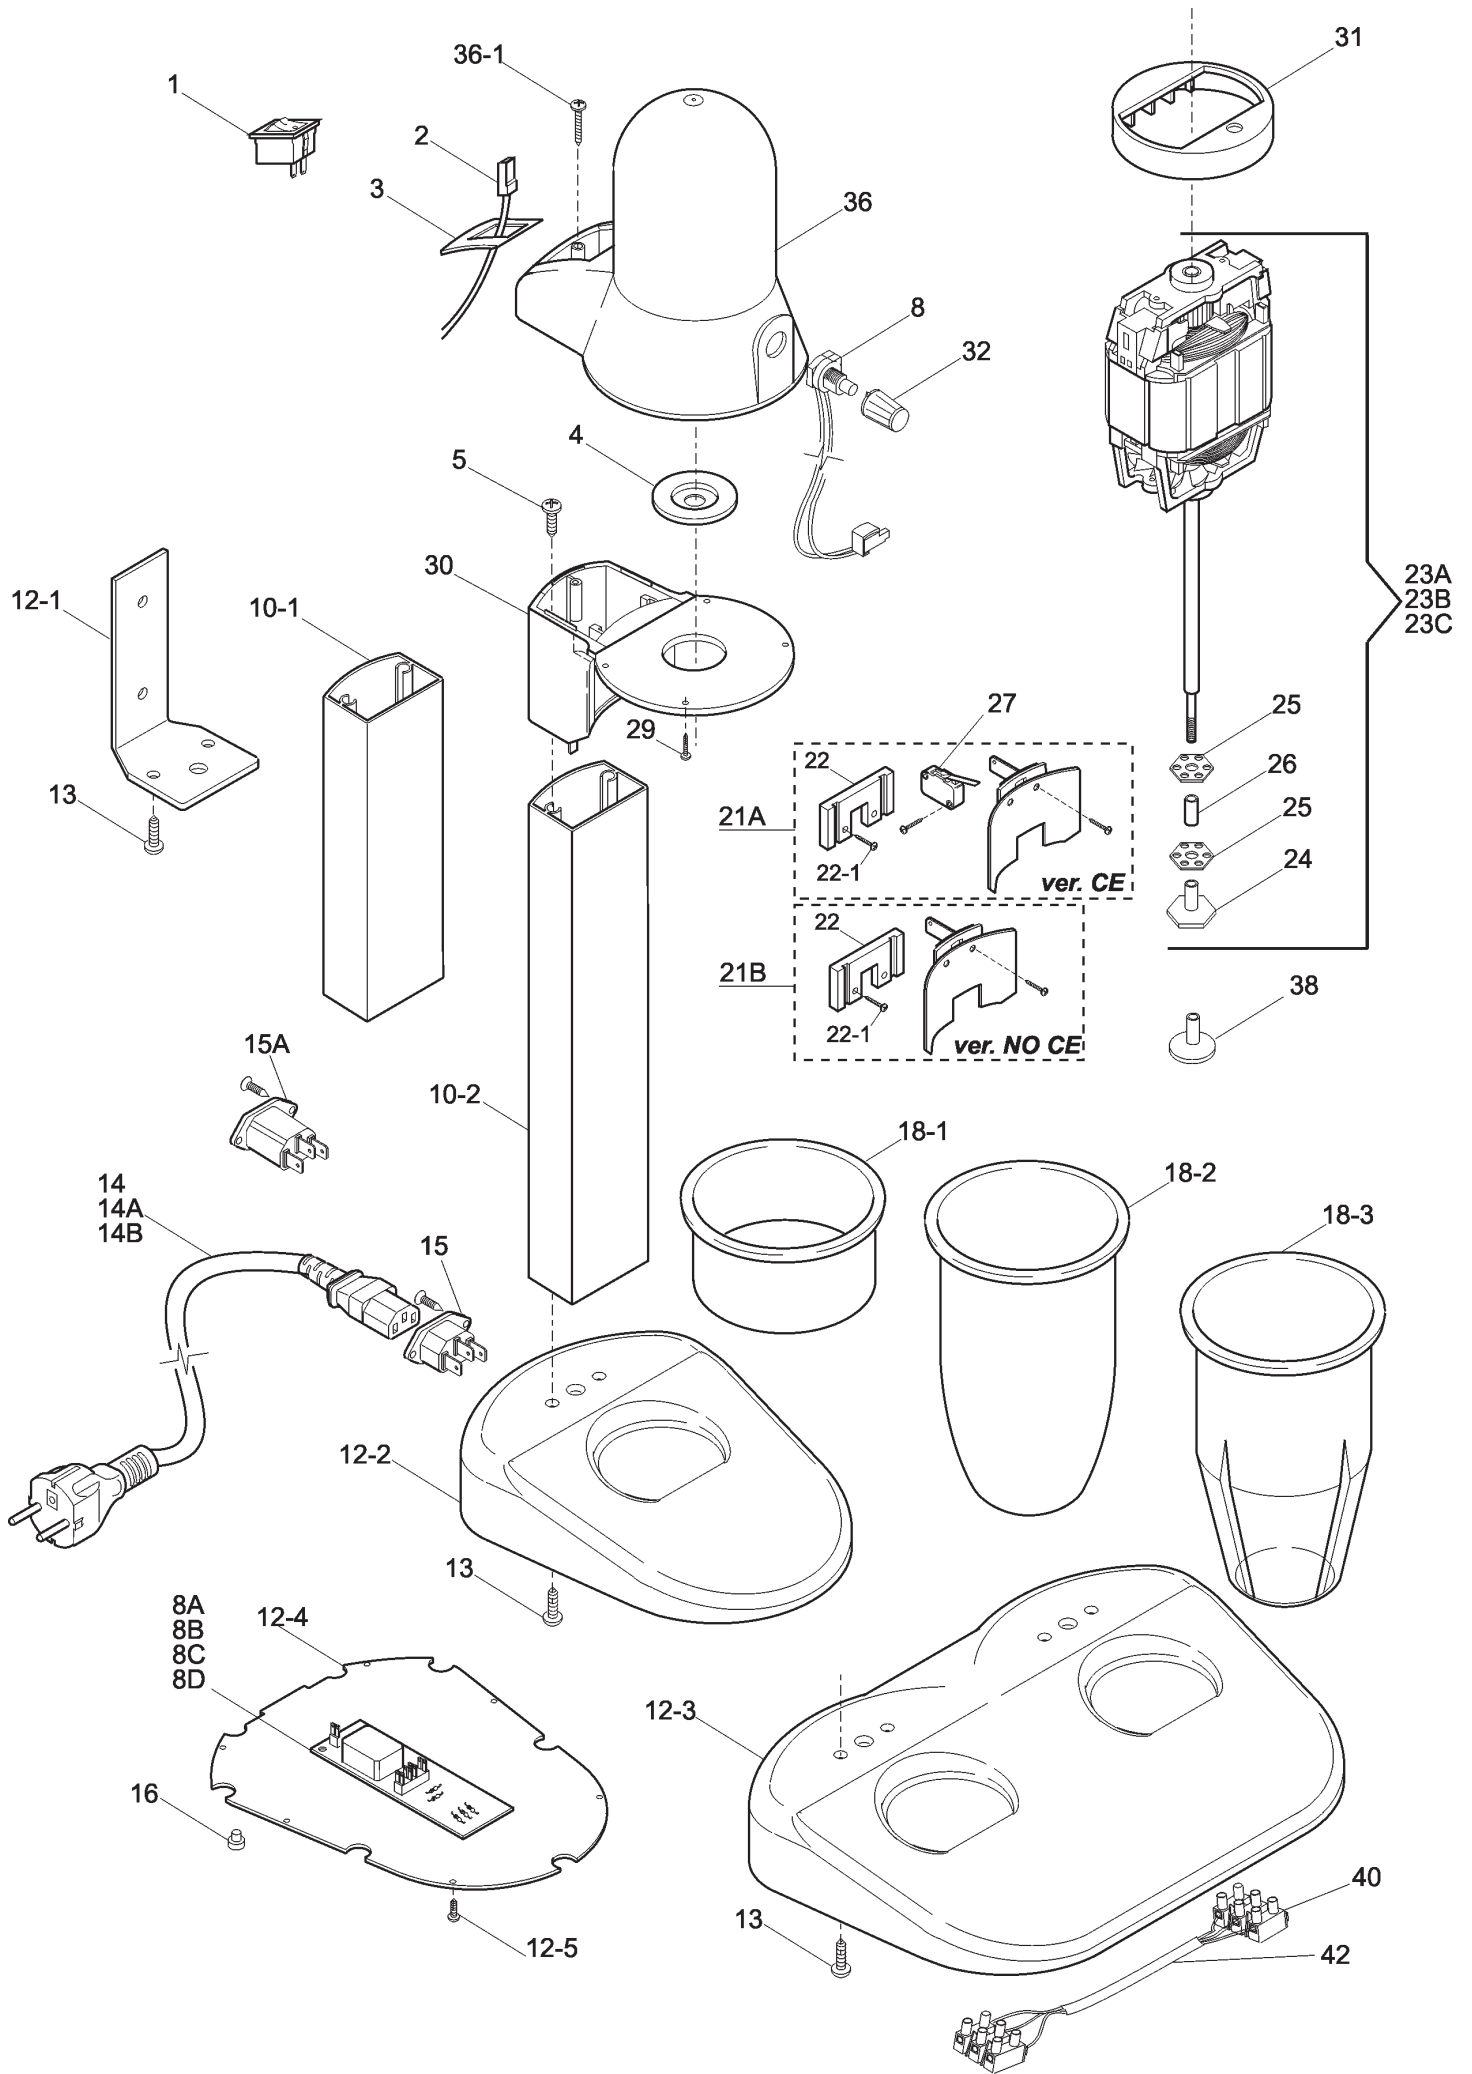

+49 (0) 2381/97371- 0
+49 (0) 2381/97371-88

www.virtusnet.de

SIRIO 1-2 CE - from 1999 TAV. UNICA

SIRIO2VVCAFFE

Riferimento	Nome prodotto	Codice
1	INTERRUTTORE	IB5800100
3	COPERCHIO NERO ASOLA SRI	IB4000135
4	GUARNIZIONE INF. SRI	IB4100100
8	POTENZIOMETRO FROM 99 SRI	IB5940011
08A	SCHEDA FILTRO SRI	IB5940000
08B	SCHEDA FILTRO VV SRI	IB5940005
08C	SCHEDA SRI VV 110/60 SENZA FILTRO	IB5940006
08D	SCHEDA SRI VV 220/60 SENZA FILTRO	IB5940002
10-1	GAMBO SRI P.ANODIZZAT	IB1480110
10-2	GAMBO SRI ANODIZZAT	IB1480100
12-1	SUPPORTO MURO SRI P SATINATO	IB2280110
12-2	BASE 1 PULITA SRI	IB1260120
12-3	BASE 2 ANODIZZATO SRI	IB1080130
12-4	COPERTURA X BASE SRI	IB4000000
14	CAVO SCHUKO 3X0.75 + PRESA CEE	IB5503010
14A	CAVO UL 3X18 AWG C/ PRESA CEE	IB5503011
14B	CAVO ALIMENTAZIONE INGLESE SRI	IB5503012
15	PRESA 10A 250V.2P+T RNO	IB5520000
15A	FILTRO SRI NUOVO 03SS1-B-Q S	IB5970800
16	PIEDINO GOMMA	IB4306400
18-1	SUPP.IN ALL. BICC. CARTA 60 CC	60000030
18-2	BICCHIERE INOX CC 550 SRI	65010100
18-3	BICCHIERE IN PLASTICA SRI	IB4050100
18-4	BICCHIERE 900 CC INOX LUC.X SRI	IB2260101
21A	KIT SUPP.ALL.BICCHIERE CE SRI	IB9866020
21B	KIT SUPP.ALL.BICCHIERE NO CE SRI	IB9866021
22	FORCELLA SUPP.BICCHIERE SRI	IB4000131
23A	ASS.MOT.+ FRUSTA SRI	IB9865200
23B	ASS.MOT.+ FRUSTA CAFFE SRI	IB9865201
23C	ASS.MOT.110/60 +FRUSTA SRI	IB9865202
24	FUNGHETTO ALLUMINIO SRI	IB2100110
25	FRUSTA ACCIAIO 416 SRI	IB2200100
26	DISTANZIALE FRUSTE SRI	IB2100100
27	MICRO PER BICCH.SRI ALLUMINIO	IB5820101
30A	SUPPORTO MOTORE CROMATO SRI	IB4080100
30B	SUPPORTO MOTORE BIANCO SRI	IB4060100
30C	SUPPORTO MOTORE NERO SRI	IB4070100
30D	SUPPORTO MOTORE ROSSO SRI	IB4030100
31	GUARNIZIONE SUP. SRI	IB4100110
32	MANOPOLA VARIAT. SRI	IB4200100
36A	COPERCHIO MOTORE CROMATO SRI	IB4080110
36B	COPERCHIO MOTORE BIANCO SRI	IB4060110
36C	COPERCHIO MOTORE NERO SRI	IB4050110
36D	COPERCHIO MOTORE ROSSO SRI	IB4030110
38A	APPLICAZIONE CAFFE INOX SRI	IB2200300
38B	APPLICAZIONE CAFFE BIANCO SRI	IB4000200
40	MORSETTIERA 3 POLI PA 27	19410822