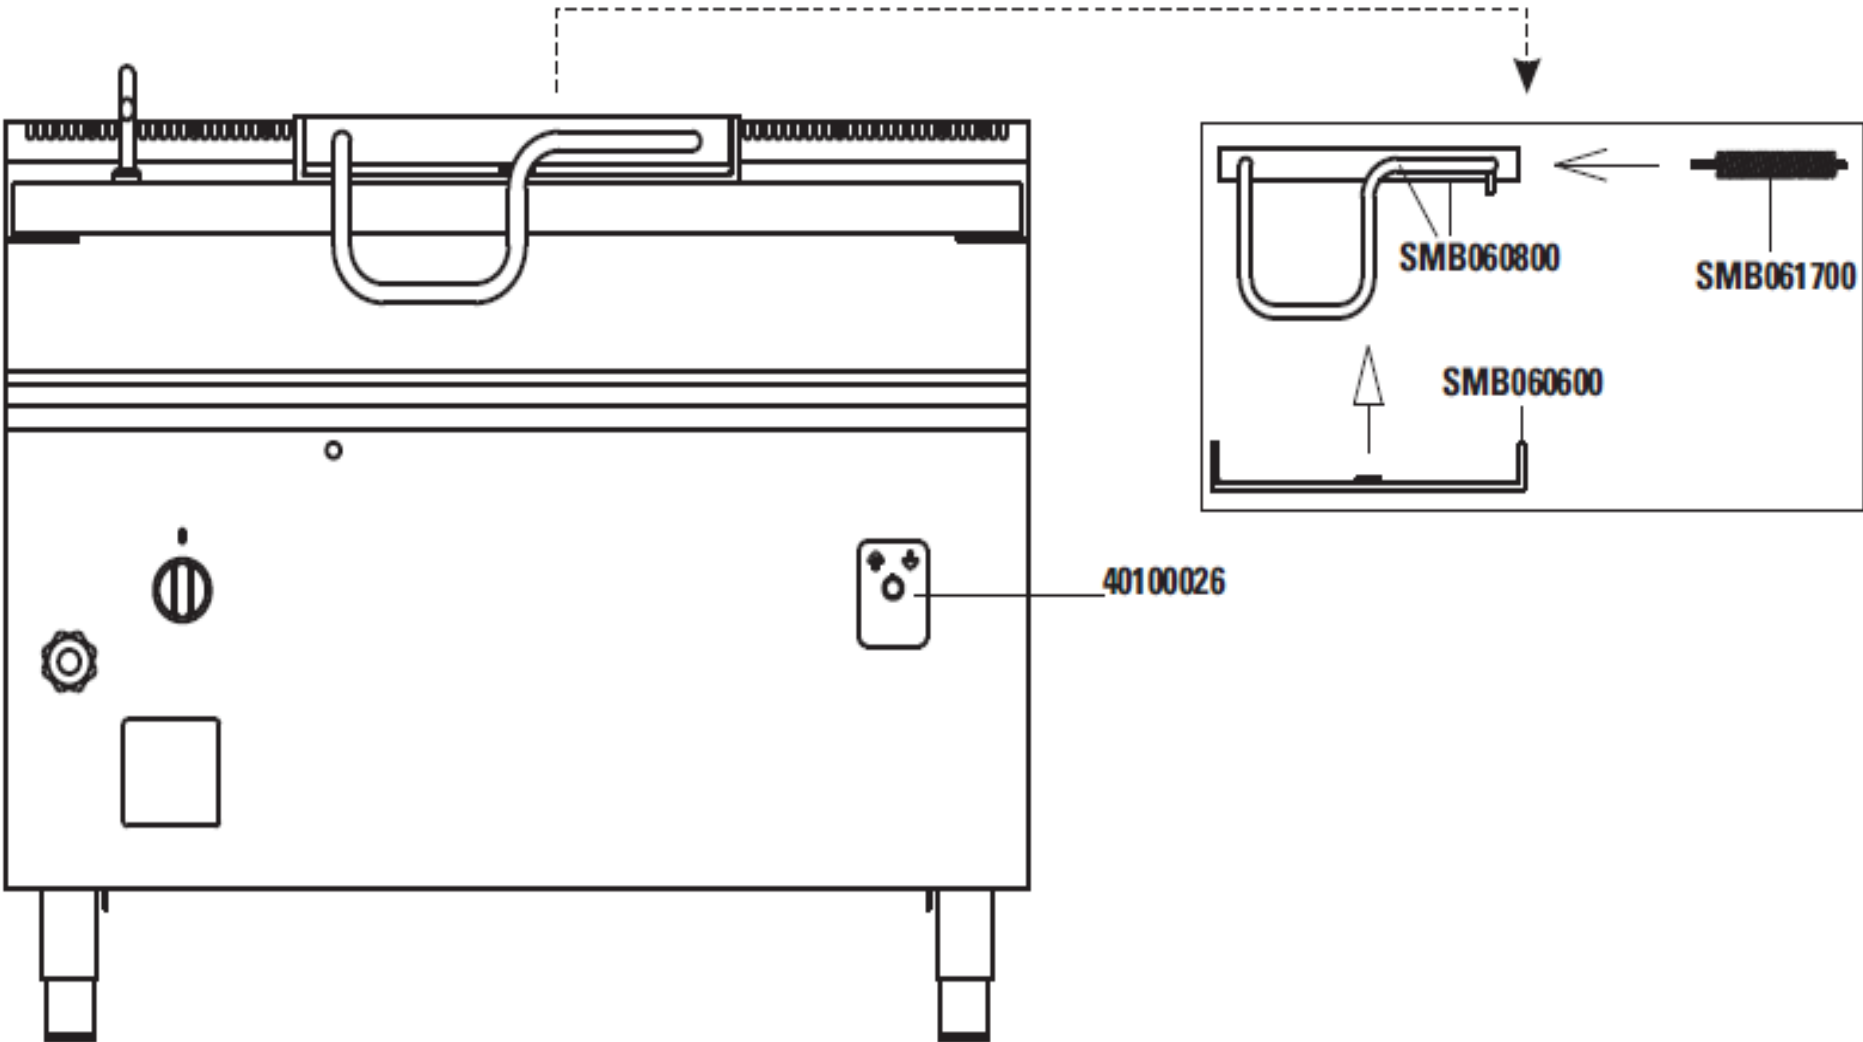

Aggiornato al/Updated to 20/07/15