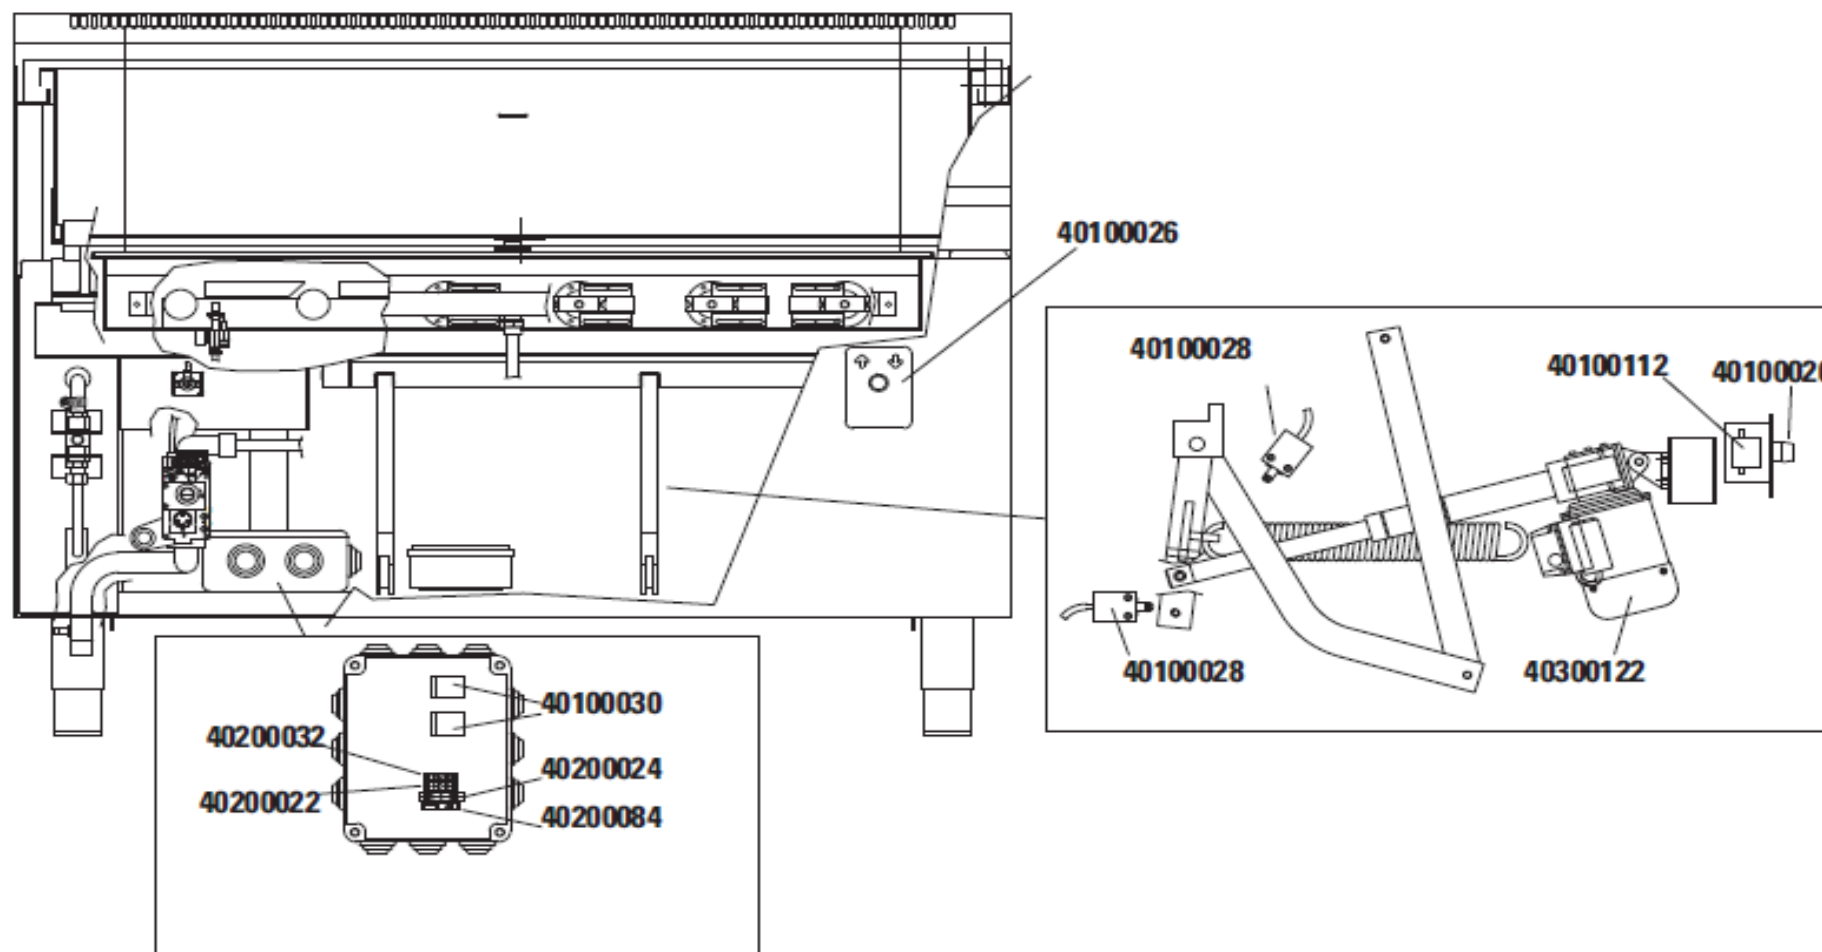

Aggiornato al/Updated to 20/07/15