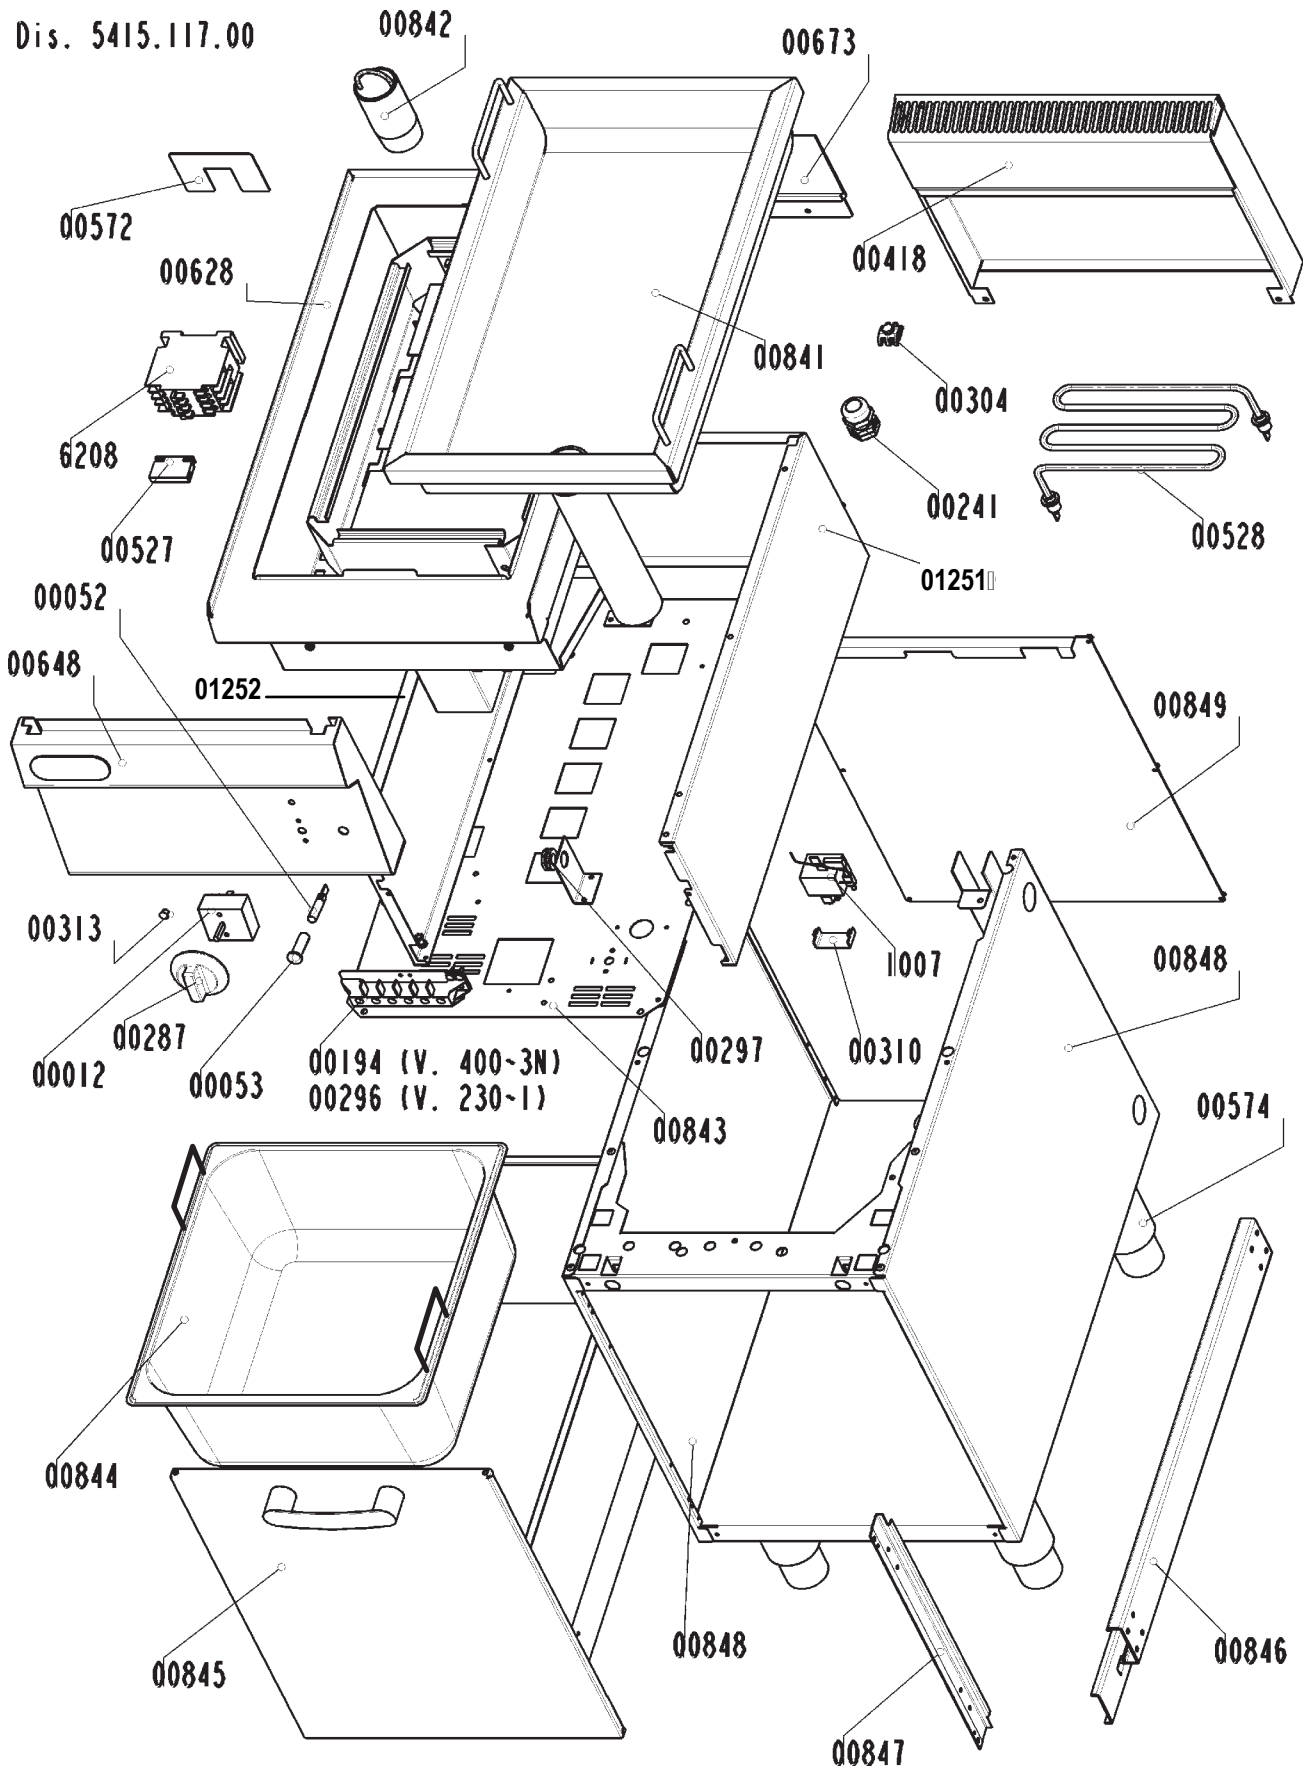

CODE	DESCRIPTION	PRICE €
00012	* SIMMOSTATO - HEAT REGULATOR - ENERGIEREGLER - SIMMOSTAT - SIMOSTATO	29,64
00052	* LAMPADA - SIGNAL LAMP - KONTROLLLEUCHTE - LAMPE TEMOIN - LÁMPARA	3,53
00053	PORTALAMPADA VERDE - GREEN LAMP HOLDER - GRÜNE LAMPENSTÜTZE - SUPPORT LAMPE TEMOIN VERT - SOPORTE LÁMPARA VERDE	0,87
00287	* MANOPOLA - KNOB - DREHKNOPF - POIGNEE - POMO	5,28
00311	PIEDINO H=25mm - FOOT - FÜß - PIED - PIECECILLO	1,16
00518	PIEDINO H.50mm - FOOT - Fuß - PIED - PIECECILLO	3,53
00528	* RESISTENZA - HEATING ELEMENT - HEIZWIDERSTAND - RESISTANCE - RESISTENCIA	36,39
00574	PIEDINO 1" ¾ - FOOT - Fuß - PIED - PIECECILLO	19,36
00842	"TROPPO PIENO" - OVERFLOW - ÜBERLAUF - SYSTEME DE TROP-PLEIN - REBOSADERO	24,72
00844	BACINELLA GN 2/3 CON MANIGLIE - GN 2/3 CONTAINER WITH HANDLES - GN 2/3 BEHÄLTER MIT HANDGRIFFEN - CUVE GN 2/3 AVEC POIGNEES - CUBETA GN 2/3 CON MANIJAS	108,15
1007	* TERMOSTATO DI SICUREZZA - SAFETY THERMOSTAT - TEMPERATURBEGRENZER - THERMOSTAT DE SURETE - TERMOSTATO DE SEGURIDAD	56,05
6208	* TELERUTTORE "SIEMENS" - REMOTE CONTROL SWITCH - FERNSCHALTER - TELERUPTEUR - TELERRUPTOR	53,11
* Parti di ricambio consigliate - Suggested spare parts - Empfohlene Ersatzteile - Pièces de rechange conseillées - Repuestos aconsejados		

Dis. 5415.117.00

Dis. 5415.070.01