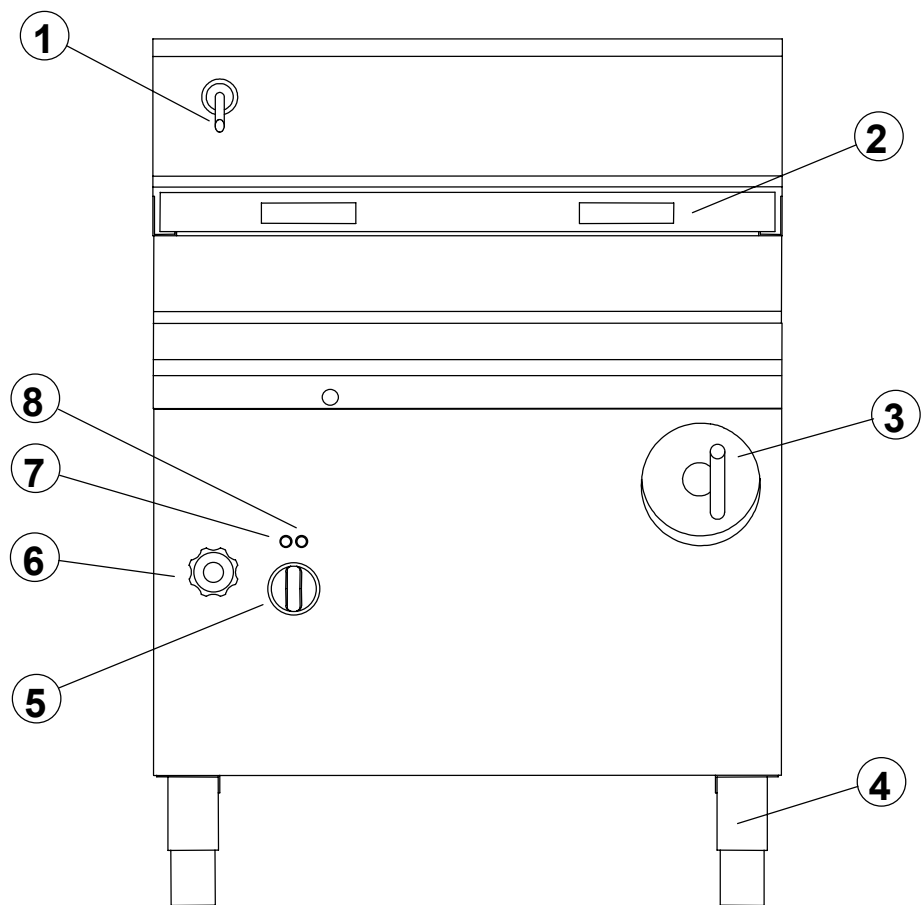

POS.	CODE	DESCRIPTION	PRICE €
28	SMB013400	ASS.STAFFA RIBALTAMENTO BR.700 - FLASK TILTING - KIPPBARE BÜGELGRUPPE - ETRIER BASCULEMENT - MECANISMO VUELCO CUBA	27,25
03	SMB013600	VOLANTINO SOLLEVAMENTO VASCA BR. - HANDWHEEL - HANDRAD ZU HUBBECKEN - VOLANT POUR GROUPE SOULEVEMENT CUVE - RUEDA LEVANTAMIENTO CUBA	101,95
02	01026	MANIGLIA - HANDLE - GRIFF - POIGNEE - MANIJA	23,17
05	01296	MANOPOLA - KNOB - KNEBEL - POIGNEE - POMO	9,67

* Parti di ricambio consigliate - Suggested spare parts - Empfohlene Ersatzteile - Pièces de rechange conseillées - Repuestos aconsejados

Mod. BS80FE7 – BS80IE7