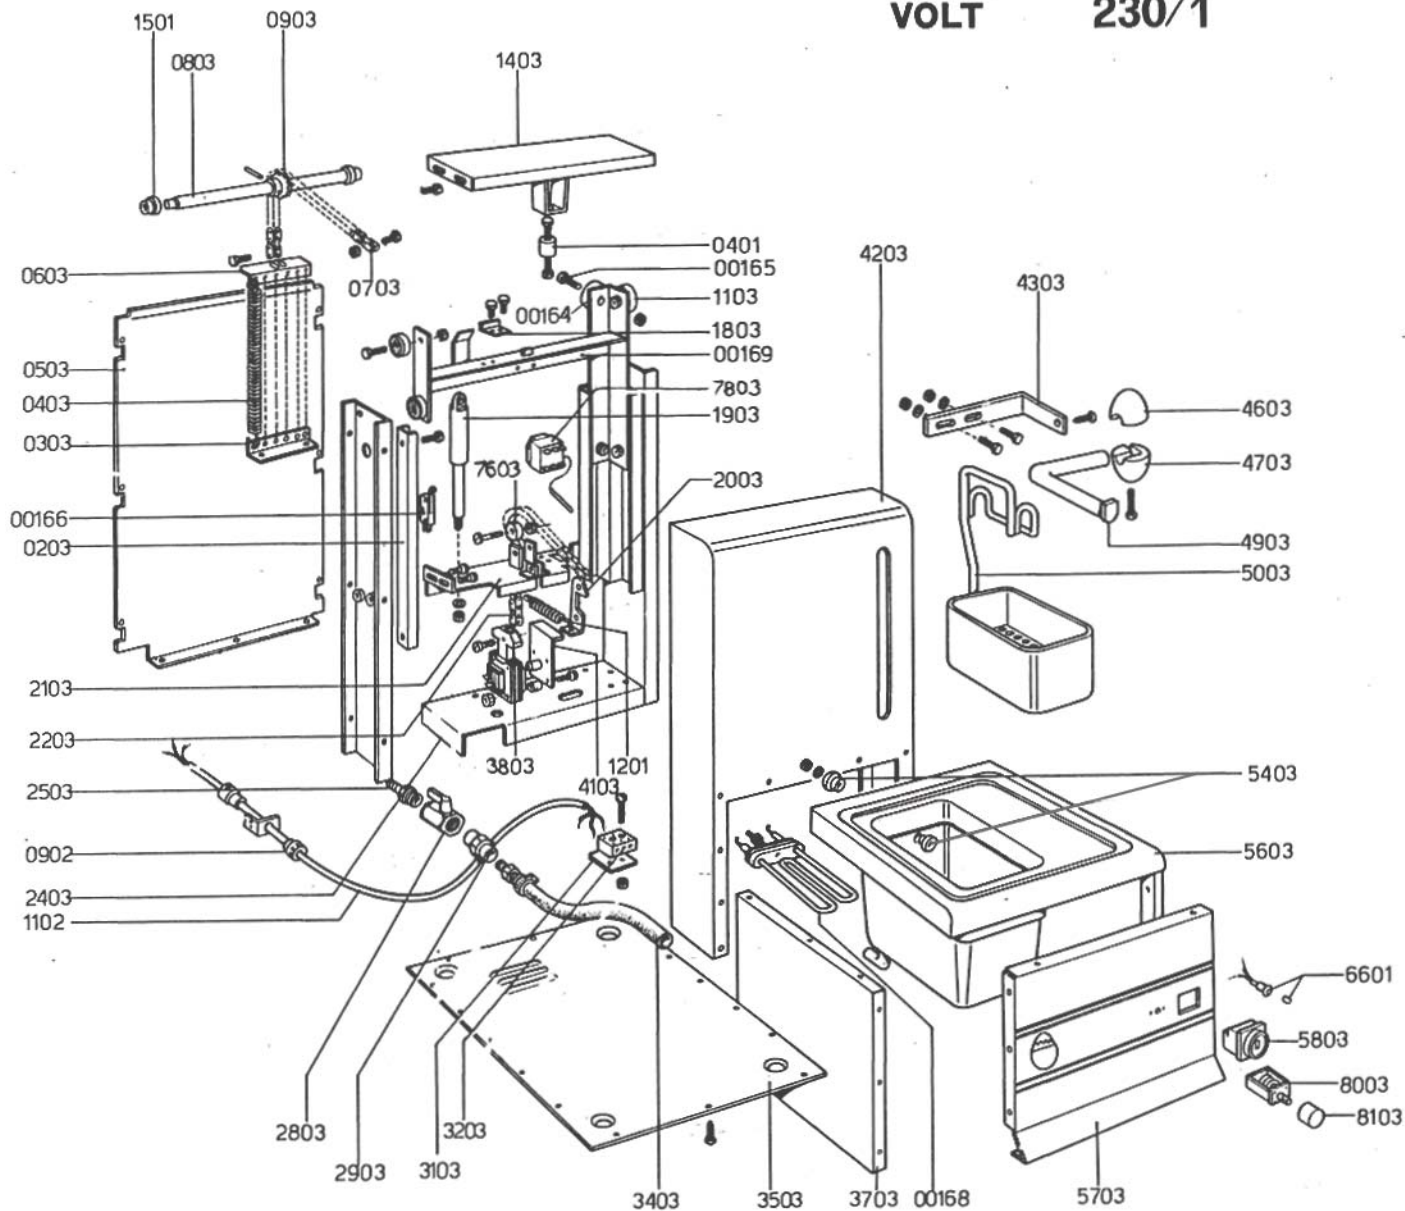

CODE	DESCRIPTION	PRICE €
00166	MICROINTERRUTTORE - MICROSWITCH - MIKROSCHALTER - MICRO-INTERRUPTEUR - MICROINTERRUPTOR	11,44
00168	* RESISTENZA 1950 W - 220 V. - HEATING ELEMENT - HEIZWIDERSTAND - RESISTANCE - RESISTENCIA	25,81
0403	MOLLA - SPRING - FEDER - RESSORT - RESORTE	1,77
1103	CUSCINETTO - BEARING - KUGELLAGER - PALIER - COJINETE	2,35
1903	AMMORTIZZATORE - SHOCK ABSORBER - DÄMPFER - AMORTISSEUR - AMORTIGUADOR	83,93
2803	RUBINETTO - STOPCOCK - WASSERHAHN - ROBINET - CAÑO	12,04
2903	RACCORDO - CONNECTOR - VERBINDER - CONNECTEUR - CONEXIÓN	2,06
3803	* ELETTROMAGNETE - ELECTROMAGNET - EKETROMAGNET - ELECTRO-AIMANT - ELÉCTROIMAN	33,17
4603	POMELLO SUPERIORE - KNOB UPPER PART - OBERER KUGELGRIFF - POMEAU SUPERIEUR - POMO SUPERIOR	29,05
4703	POMELLO INFERIORE - KNOB LOWER PART - UNTERER KUGELGRIFF - POMEAU INFERIEUR - POMO INFERIOR	29,05
5003	CESTELLO PER 12 UOVA - BASKET FOR 12 EGGS - KÖRBCHEN FÜR 12 EIER - PANIER POUR 24 OEUFs - CANASTILLO PARA 12 HUEVOS	109,47
5803	* TIMER - ZEITSCHALTER - MINUTERIE - TEMPORIZADOR	83,93
6601	* LAMPADA SPIA - PILOT LAMP - KONTROLLLEUCHTE - LAMPE TEMOIN - LUZ PILOTO	4,12
7103	CESTELLO PER 24 UOVA - BASKET FOR 24 EGGS - KÖRBCHEN FÜR 24 EIER - PANIER POUR 24 OEUFs - CANASTILLO PARA 24 HUEVOS	125,61
7603	ROTELLA - WHEEL - RÄDCHEN - GALET - RUEDA	4,69
7803	* TERMOSTATO DI SICUREZZA - SAFETY THERMOSTAT - TEMPERATURBEGRENZER - THERMOSTAT DE SURETE - TERMOSTATO DE SEGURIDAD	33,17
8003	COMMUTATORE - COMMUTATOR - UMSCHALTER - COMMUTATEUR - CONMUTADOR	33,17
8103	MANOPOLA COMMUTATORE - COMMUTATOR KNOB - UMSCHALTER KNOPF - POIGNEE COMMUTATEUR - POMO CONMUTADOR	11,44
* Parti di ricambio consigliate - Suggested spare parts - Empfohlene Ersatzteile - Pièces de rechange conseillées - Repuestos aconsejados		

EGGROBOT ER 12
CODE 40012
VOLT 230/1

EGGROBOT ER24
CODE:40024
VOLT: 230/1