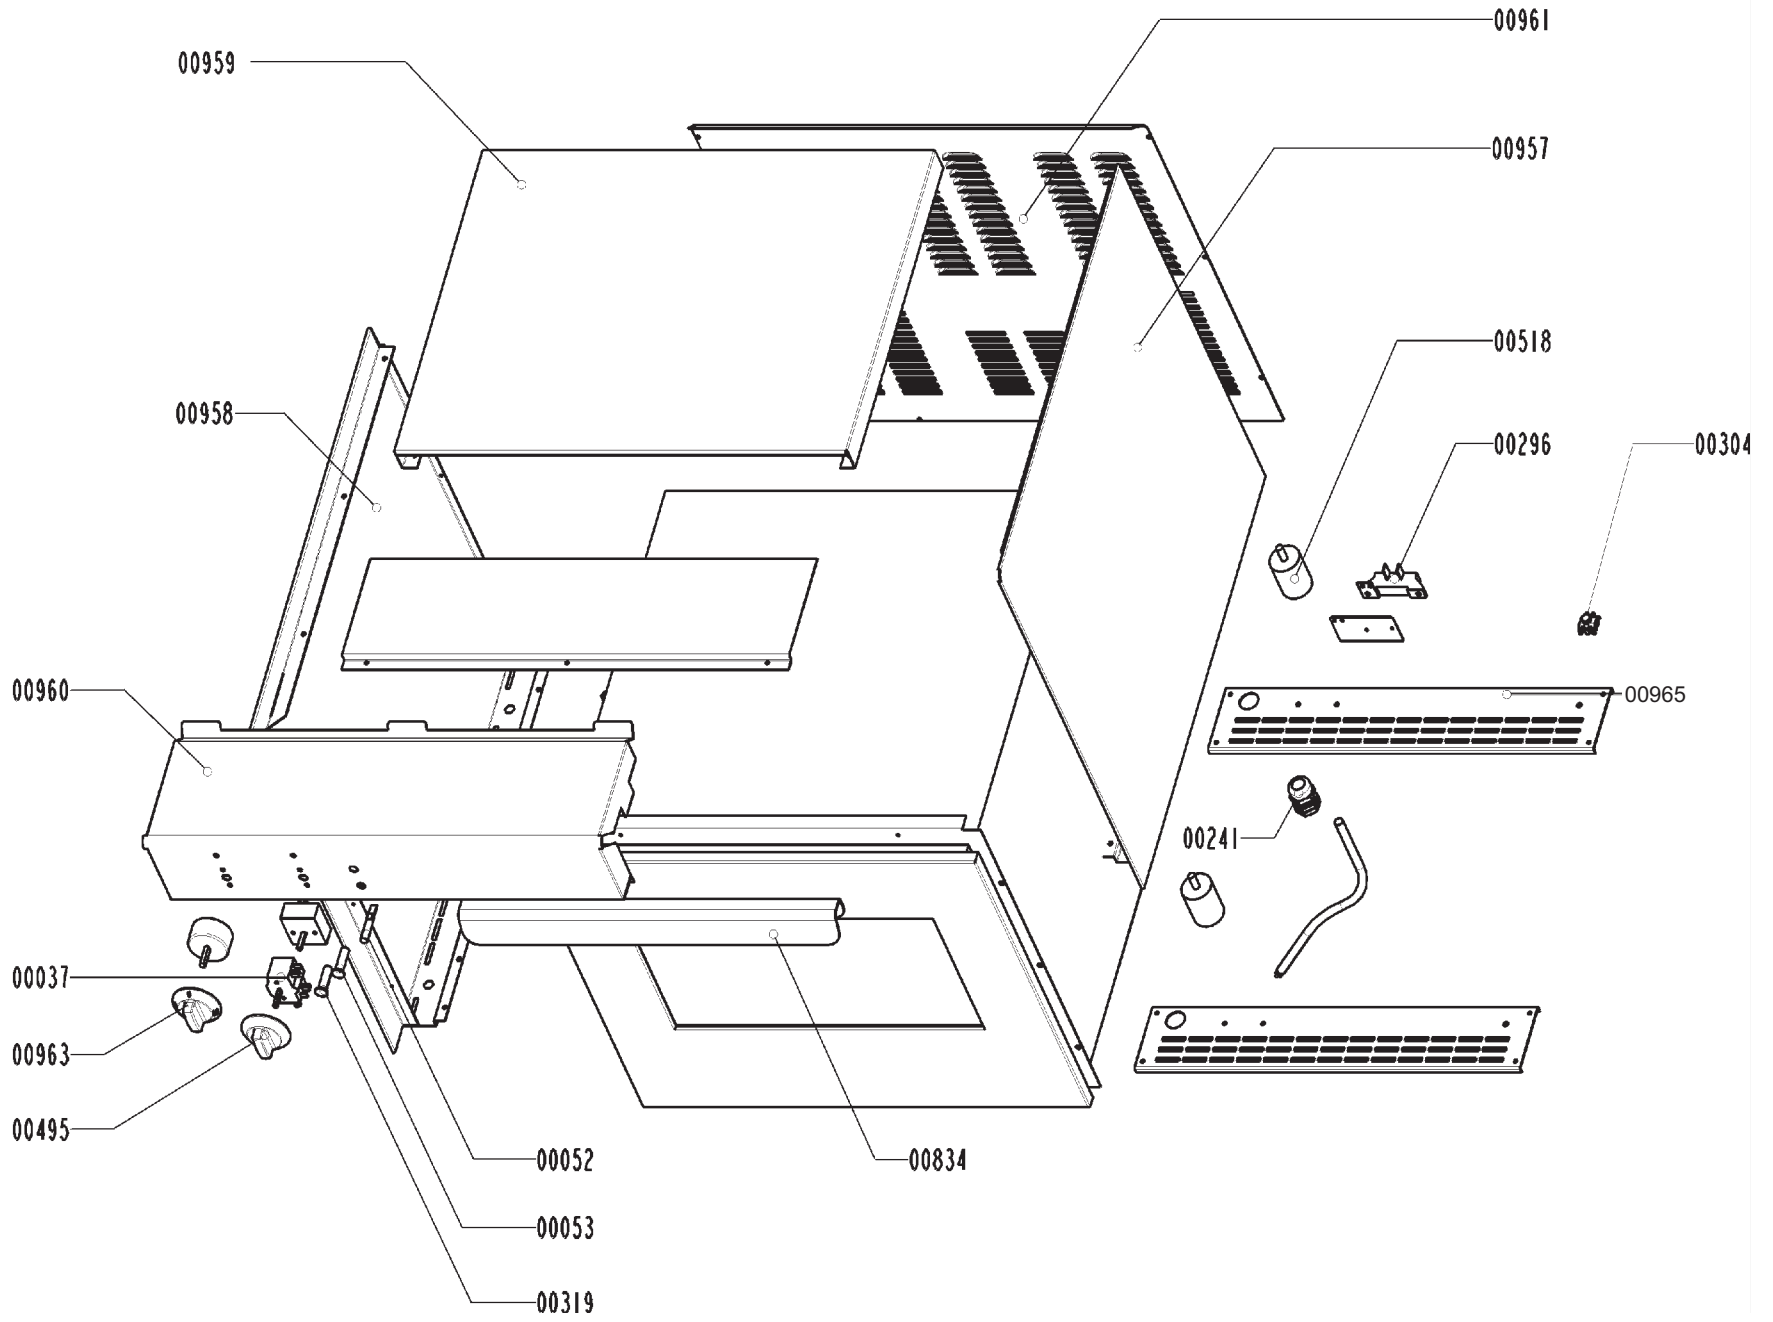

CODICI RICAMBIO PER FINITO / SPARE PARTS FOR THE FINISHED PRODUCT

Aggiornato al/Updated to 6/11/13

Artic./Item	Descrizione/Description			Modello/Model
216026	FORNO ELETTRICO SMALLY A CONVEZIONE COME GRIGLIE E 2 TEGLIE "SMALLY" FAN ASSISTED ELECTRIC OVEN WITH 2 GRIDS AND 2 TRAYS			FG60E
Cons./Recom.	Pos./Posit.	Ricambio/Replacement		Prezzo/Price List
*	00037000	RC00037000	COMMUTATORE MONOFASE	SWITCH 18,33
*	00052000	RC00052000	LAMPADA SEGN.NEON FASTON ARANCIO 230V	SIGNAL NEON LAMP 4,84
	00241000	RC00241000	PRESSACAVO PG16 CON DADO	CABLE GLAND AND NUT 6,70
	00296000	RC00296000	MORSETTIERA MONOFASE	CONNECTING BLOCK 6,18
	00304000	RC00304000	MORSETTO EQUIPOTENZIALE COMP.	EQUIPOTENTIAL CONNECTING BLOCK 6,18
	00518000	RC00518000	PIEDINO H=50 MM	FOOT 5,36
	00567000	RC00567000	GRIGLIA	GRID 25,24
	00834000	RC00834000	MANIGLIA FORNO	OVEN HANDLE 29,36
	00957000	RC00957000	FIANCO DX FORNO FG60E	OVEN RIGHT SIDE FG60E 68,70
	00958000	RC00958000	FIANCO SX FORNO FG60E	OVEN LEFT SIDE FG60E 68,70
	00959000	RC00959000	CIELO FORNO	OVEN EXTERNAL UPPER PANEL 44,11
	00960000	RC00960000	CRUSCOTTO FORNO	OVEN CONTROL PANEL 57,99
	00961000	RC00961000	SCHIENALE FORNO F60E	BACK PANEL FOR OVEN F60E 29,83
*	00962000	RC00962000	TIMER PER FORNO	OVEN TIMER 37,80
	00964000	RC00964000	TEGLIA PER FORNO	ALUMINIUM BAKING TRAY 27,60
	01298000	RC01298000	SUPPORTO GRIGLIA FORNO F60	OVEN F60 GRILL SUPPORT 22,66