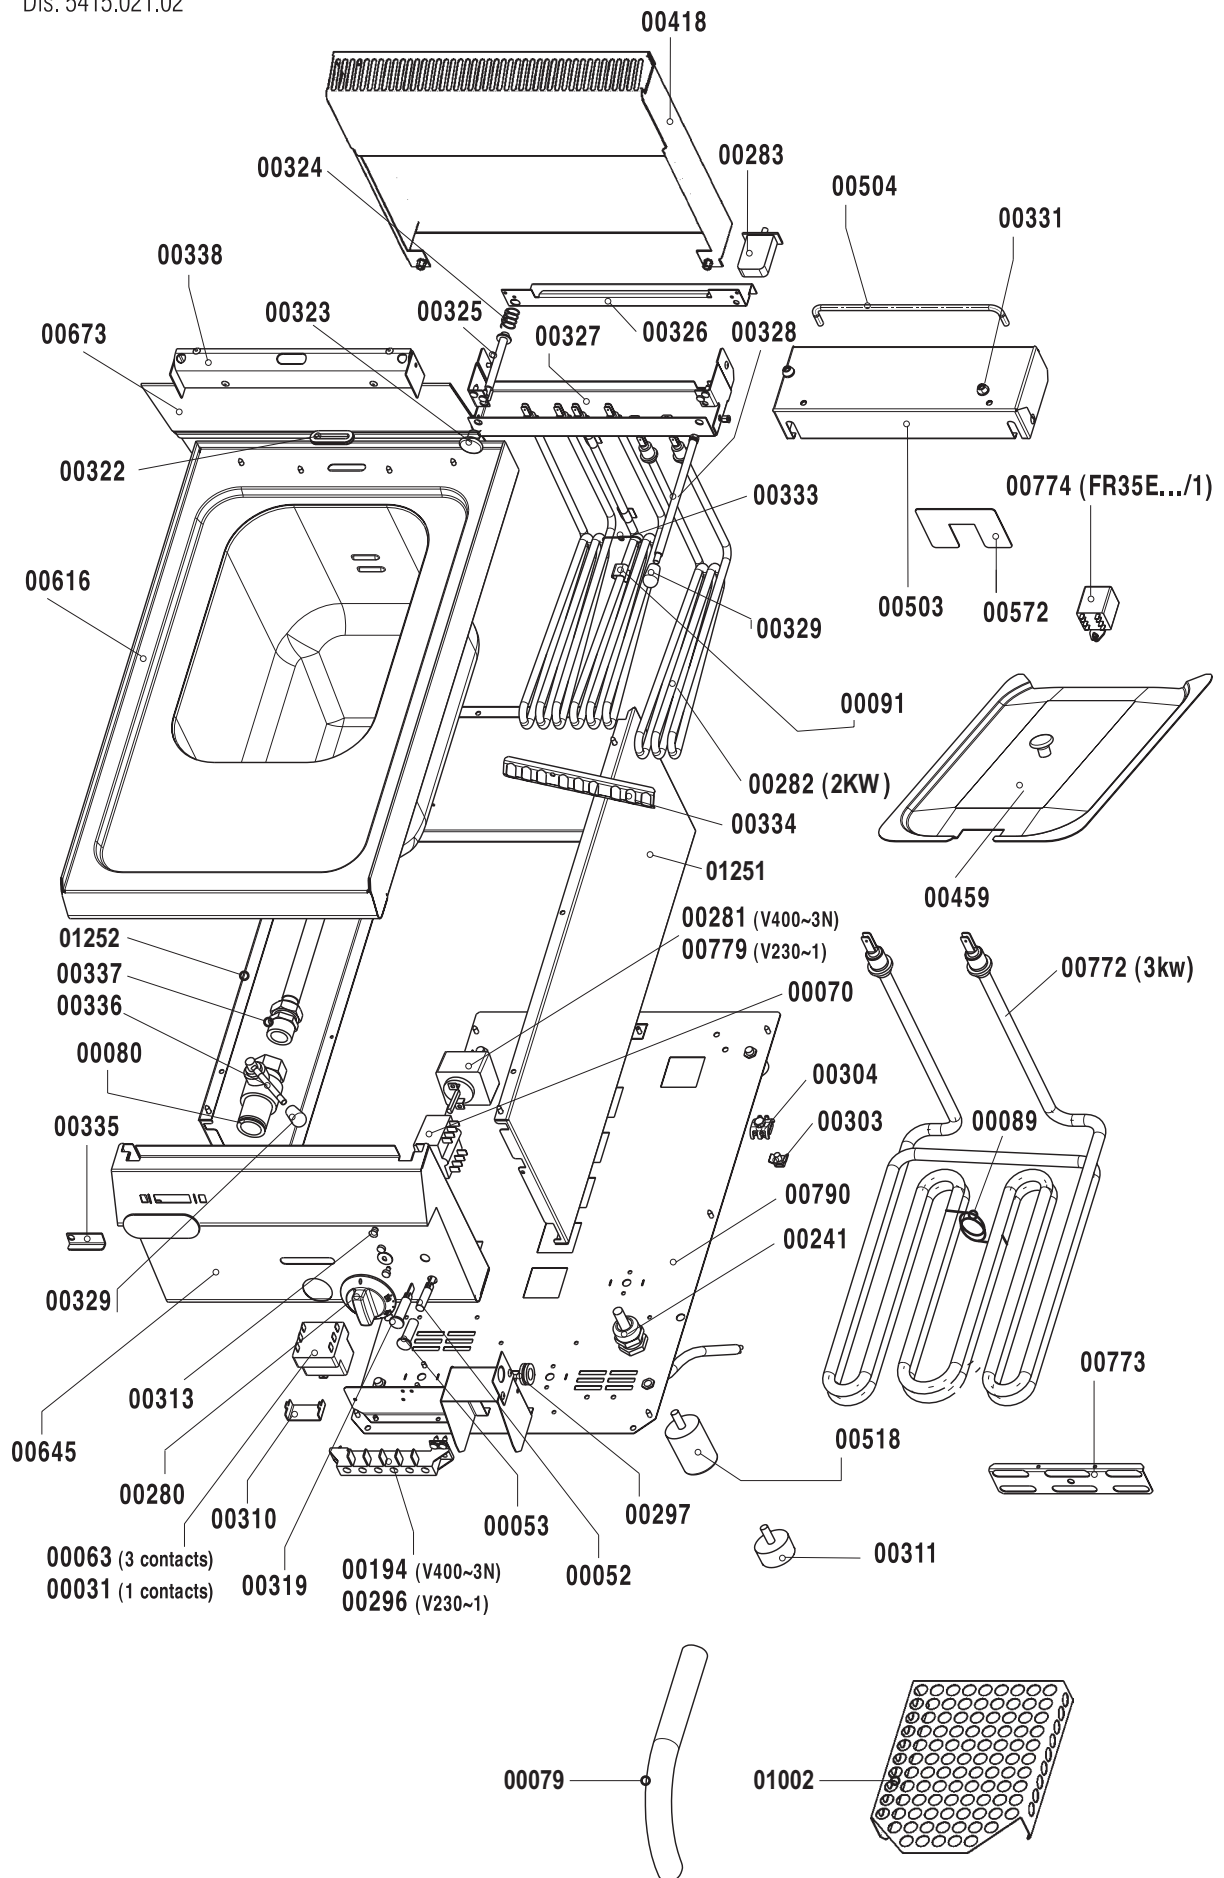

CODE	DESCRIPTION	PRICE €
00031	TERMOSTATO DI SICUREZZA <b>MONOFASE</b> - SAFETY THERMOSTAT - TEMPERATURBEGRENZER -THERMOSTAT DE SURETE - TERMOSTATO DE SEGURIDAD	30,23
00052	* LAMPADA 220V - SIGNAL LAMP - KONTROLLLEUCHTE - LAMPE TEMOIN - LÁMPARA	3,53
00053	PORTALAMPADA VERDE - GREEN LAMP HOLDER - GRÜNE LAMPENSTÜTZE - SUPPORT LAMPE TEMOIN VERT - SOPORTE LÁMPARA VERDE	0,87
00063	* TERMOSTATO DI SICUREZZA <b>TRIFASE</b> - SAFETY THERMOSTAT - TEMPERATURBEGRENZER - THERMOSTAT DE SURETE - TERMOSTATO DE SEGURIDAD	56,93
00070	COMMUTATORE - SWITCH - UMSCHALTER - COMMUTATEUR - CONMUTADOR	12,60
00280	* MANOPOLA - KNOB - KNOPF - POIGNEE - POMO	5,28
00281	* TERMOSTATO <b>TRIFASE</b> - THERMOSTAT - THERMOSTAT - THERMOSTAT - TERMOSTATO	56,05
00282	* RESISTENZA 2KW - HEATING ELEMENT - HEIZWIDERSTAND - RESISTANCE - RESISTENCIA	32,57
00283	* INTERRUTTORE DI SICUREZZA - SAFETY SWITCH - SICHERHEITSSCHALTER - INTERRUPTEUR DE SURETE - INTERRUPTOR DE SEGURIDAD	37,55
00311	PIEDINO <b>H.25mm</b> - FOOT - Fuß - PIED - PIECECILLO	1,16
00319	PORTALAMPADA ARANCIONE - ORANGE LAMP HOLDER - ORANGE LAMPENSTÜTZE - SUPPORT LAMPE TEMOIN ORANGE - SOPORTE LÁMPARA ANARANJADO	0,86
00323	POMELLO <b>GRUPPO RESISTENZE</b> - KNOB - KNOPF - POMMEAU - POMO GRUPO RESISTENCIAS	2,35
00329	POMELLO <b>LEVA</b> - KNOB - KNOPF - POIGNEE - POMO	2,35
00333	MOLLA PER BULBO - PROBE SPRING - FÜHLERFEDER - RESSORT POUR SONDÉ - RESORTE PARA SONDÁ	2,35
00459	COPERCHIO - LID - DECKEL - COUVERCLE - TAPA	37,86
00518	PIEDINO <b>H.50mm</b> - FOOT - Fuß - PIED - PIECECILLO	3,53
00772	RESISTENZA <b>230V - 3KW</b> - HEATING ELEMENT - HEIZWIDERSTAND - RESISTANCE - RESISTENCIA	48,13
00774	RELE' - RELAIS - RELAIS - RELAIS - RELE'	38,73
00779	TERMOSTATO <b>MONOFASE</b> - THERMOSTAT - THERMOSTAT - THERMOSTAT MONOPHASE - TERMOSTATO MONOFÁSICO	24,06
* Parti di ricambio consigliate - Suggested spare parts - empfohlene Ersatzteile - Pièces de rechange conseillées - Repuestos aconsejados		

Dis. 5415.022.02