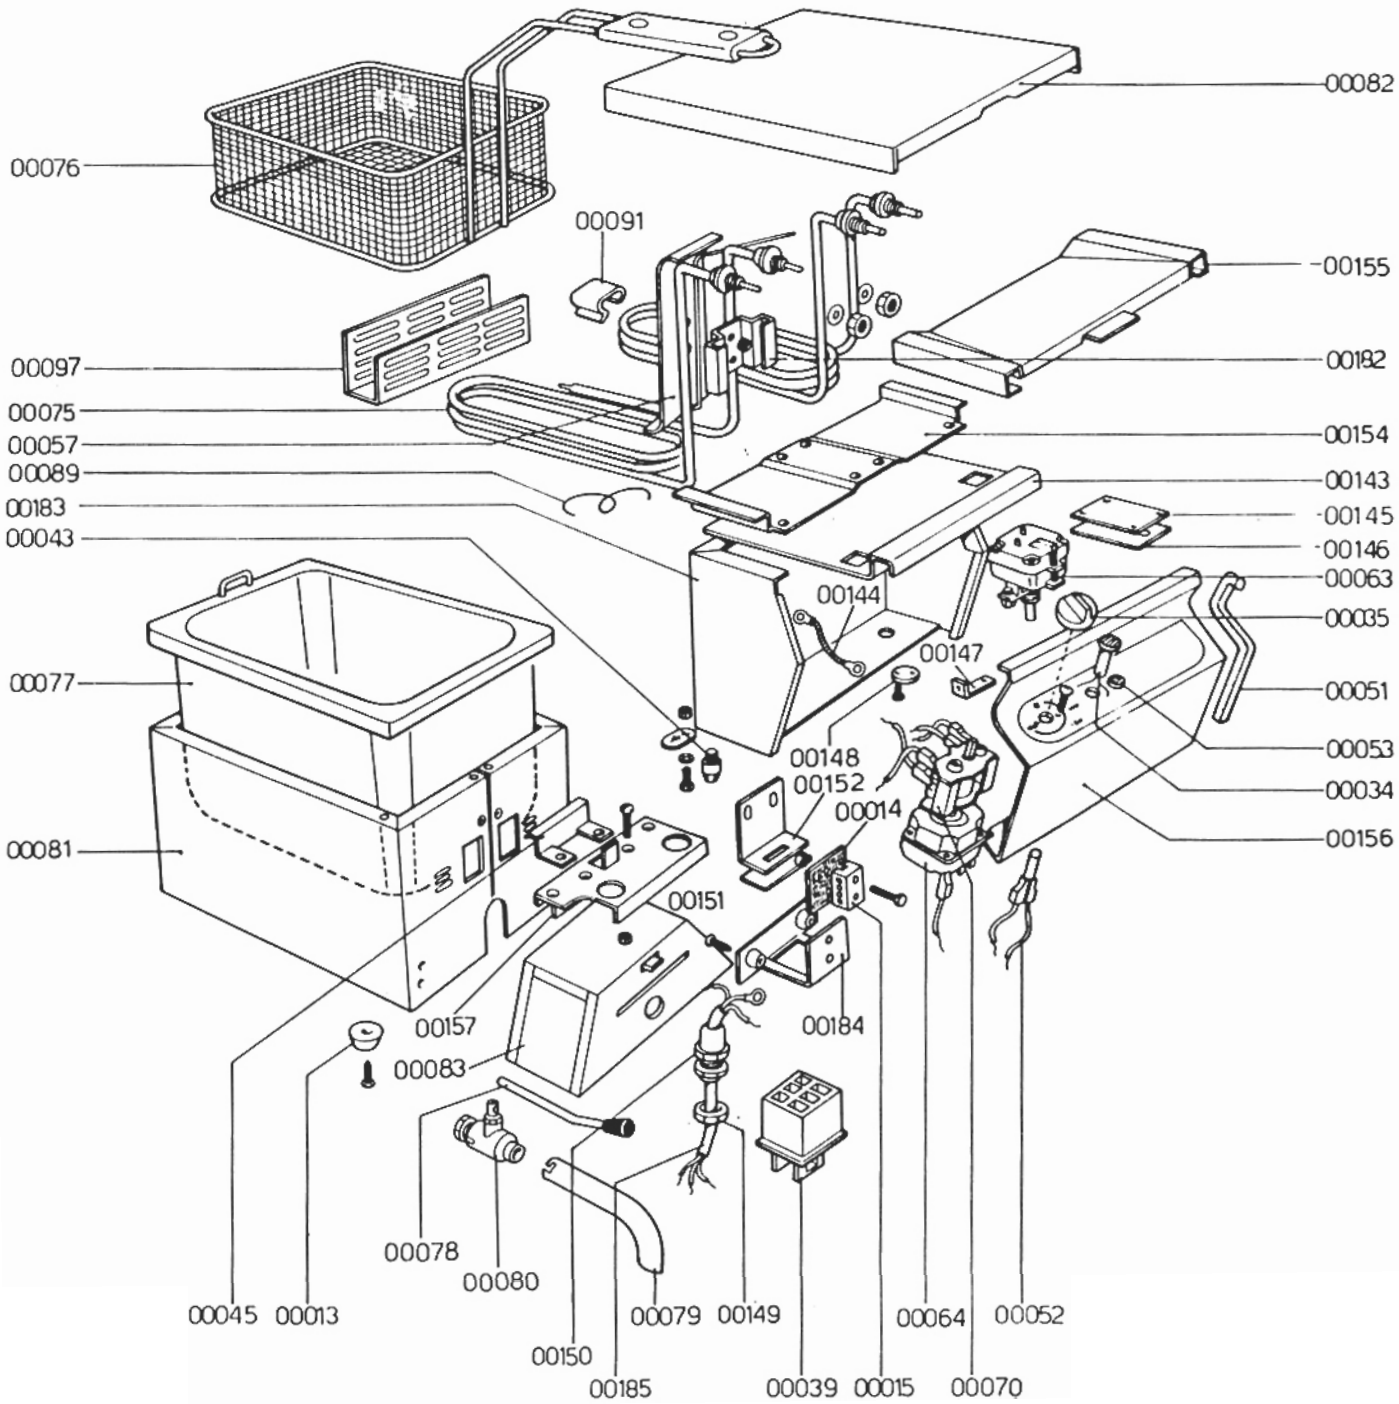

* Parti di ricambio consigliate - Suggested spare parts - Empfohlene Ersatzteile - Pièces de rechange conseillées - Repuestos aconsejados

FR4-80110

V.220/1 3 KW

FRF7-80230
V. 220/1 4,5 KW

FRF7-80330
V. 380/3 3,6KW