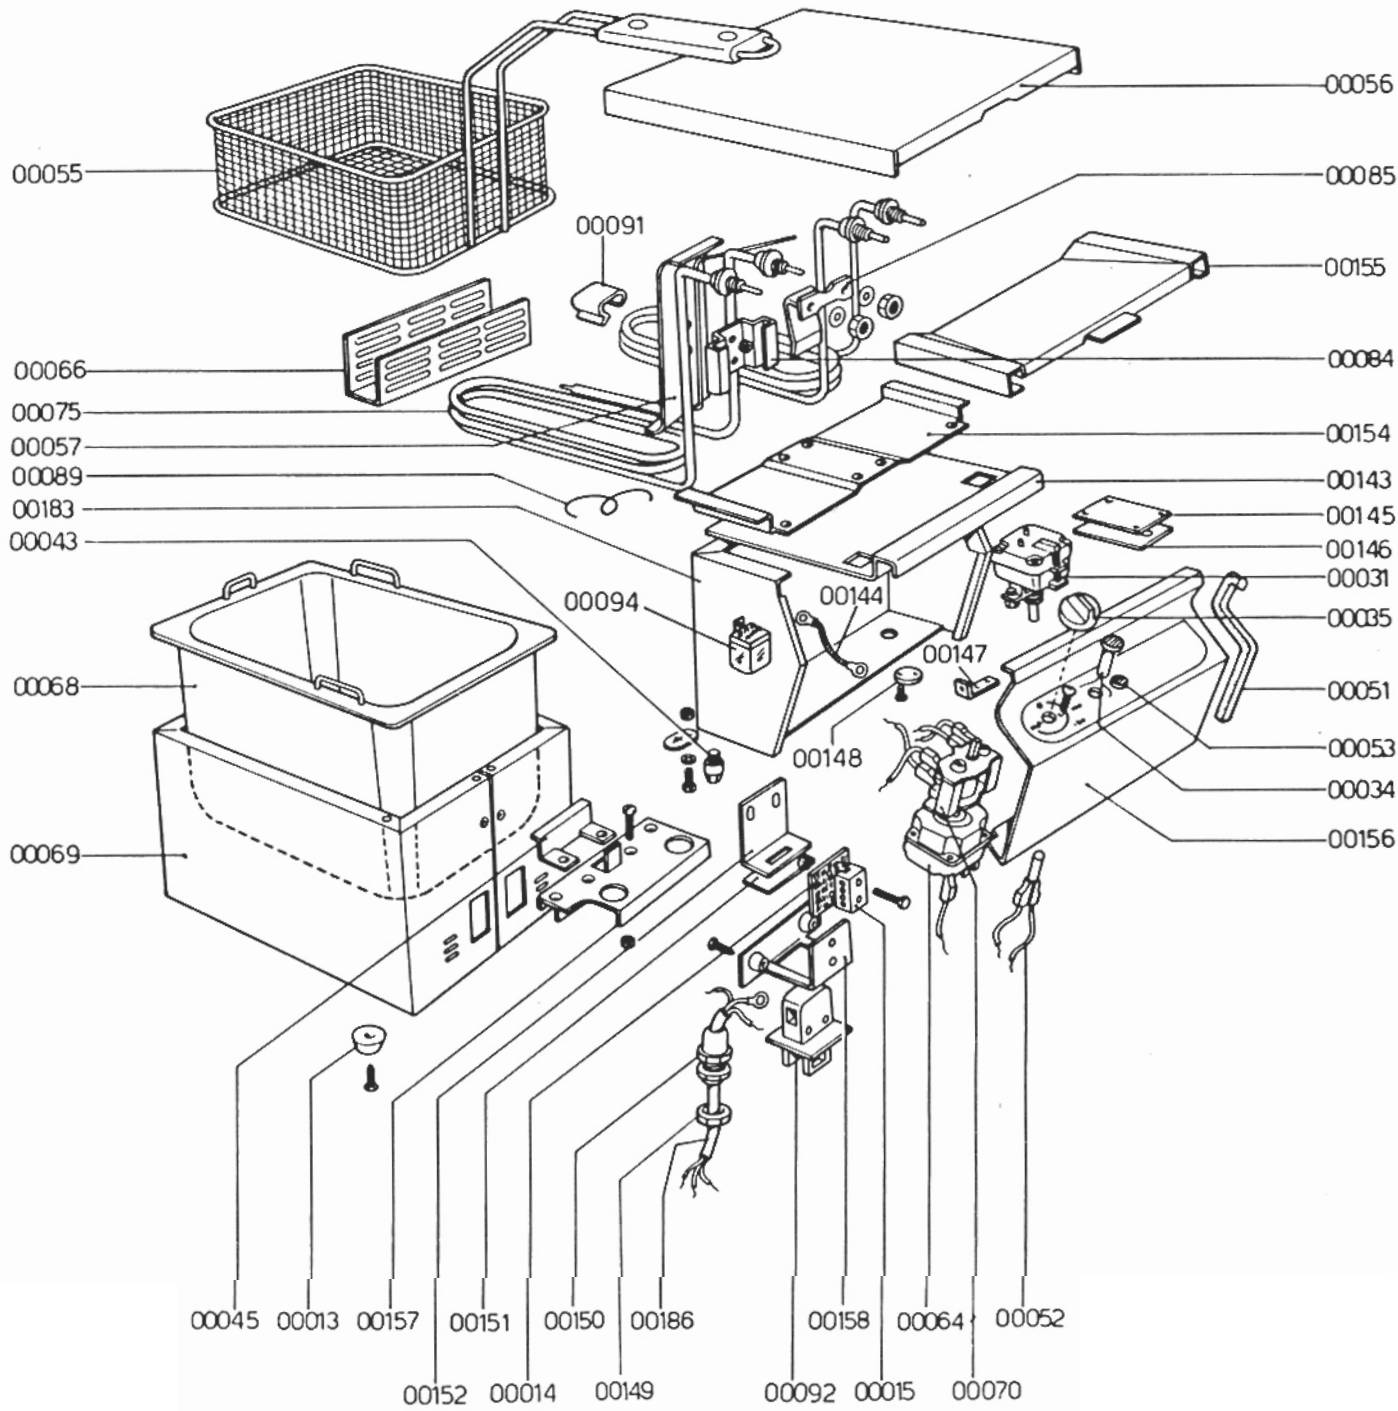

* Parti di ricambio consigliate - Suggested spare parts - Empfohlene Ersatzteile - Pièces de rechange conseillées - Repuestos aconsejados

FR4-80110

V.220/1 3 KW

FRF7-80230
V. 220/1 4,5 KW

FRF7-80330
V. 380/3 3,6KW