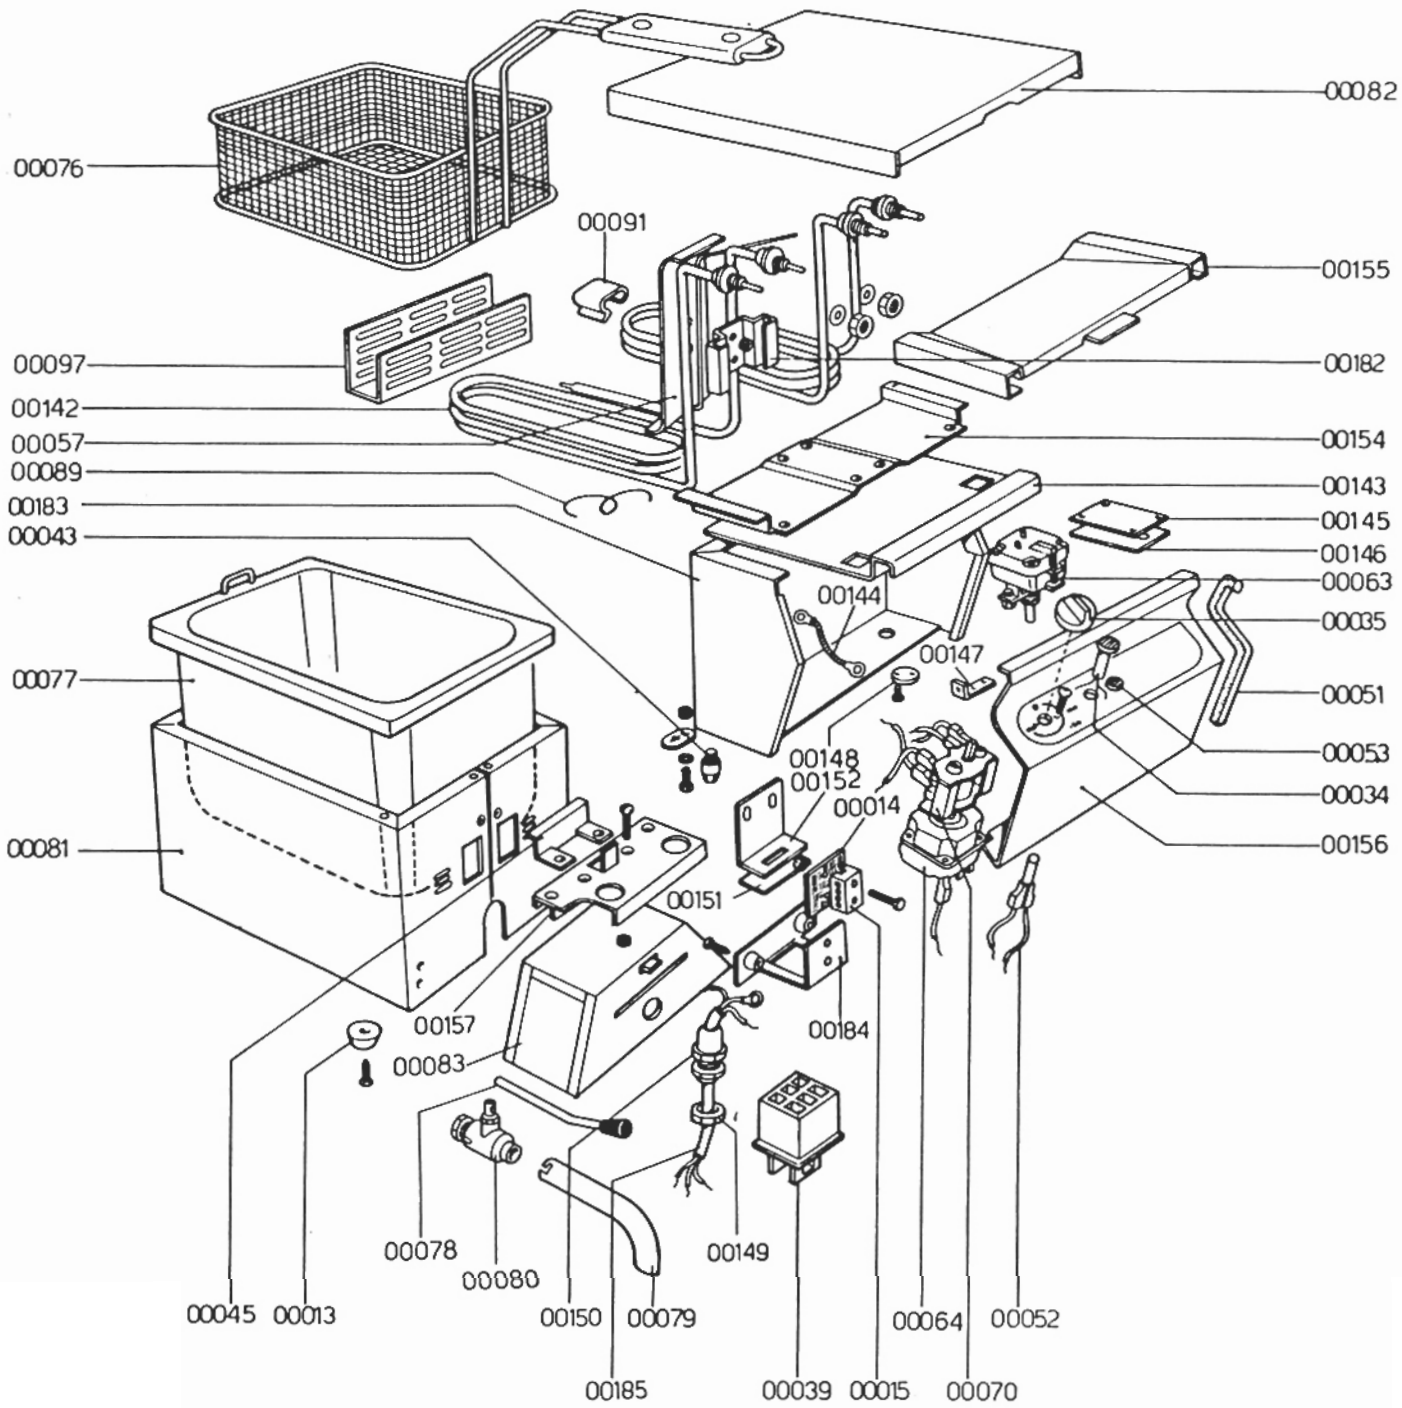

* Parti di ricambio consigliate - Suggested spare parts - Empfohlene Ersatzteile - Pièces de rechange conseillées - Repuestos aconsejados

FR4-80110

V.220/1 3 KW

FRF7-80230
V. 220/1 4,5 KW

FRF7-80330
V. 380/3 3,6KW