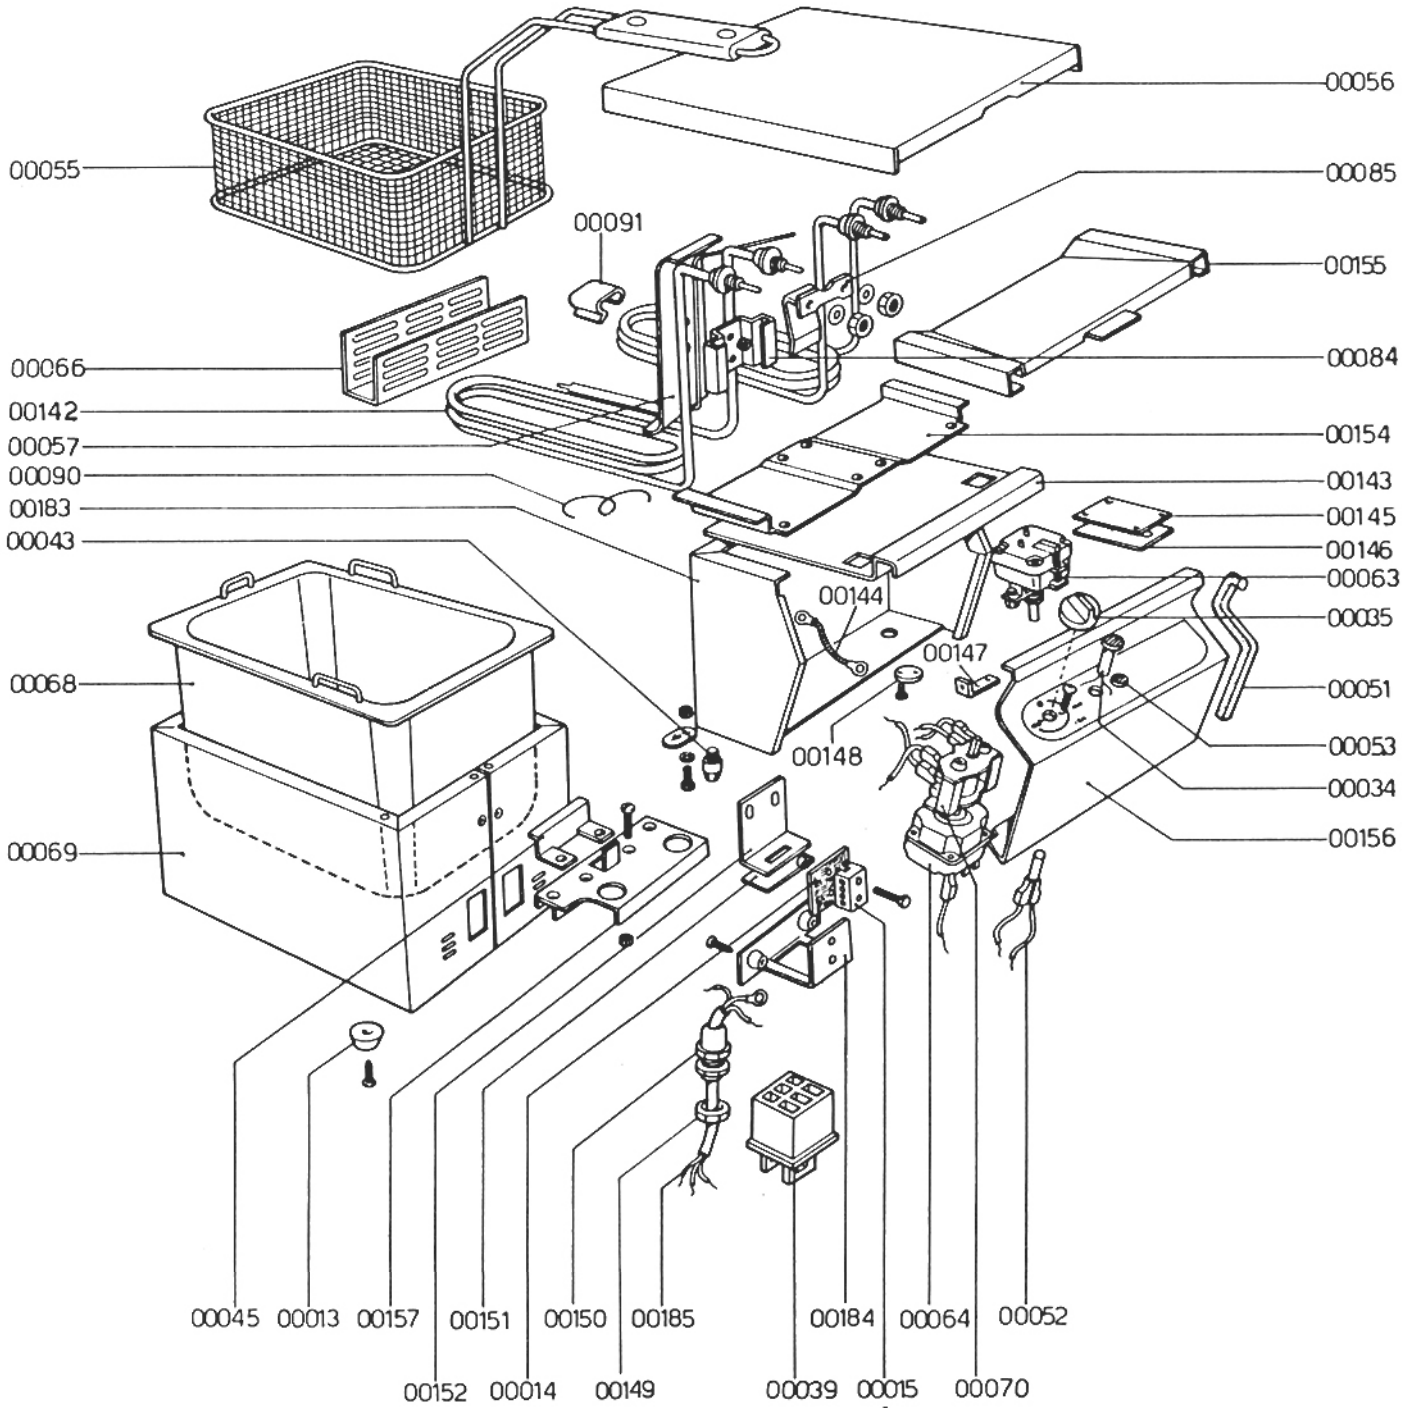

* Parti di ricambio consigliate - Suggested spare parts - Empfohlene Ersatzteile - Pièces de rechange conseillées - Repuestos aconsejados

FR4-80110

V.220/1 3 KW

FRF7-80230
V. 220/1 4,5 KW

FRF7-80330
V. 380/3 3,6KW