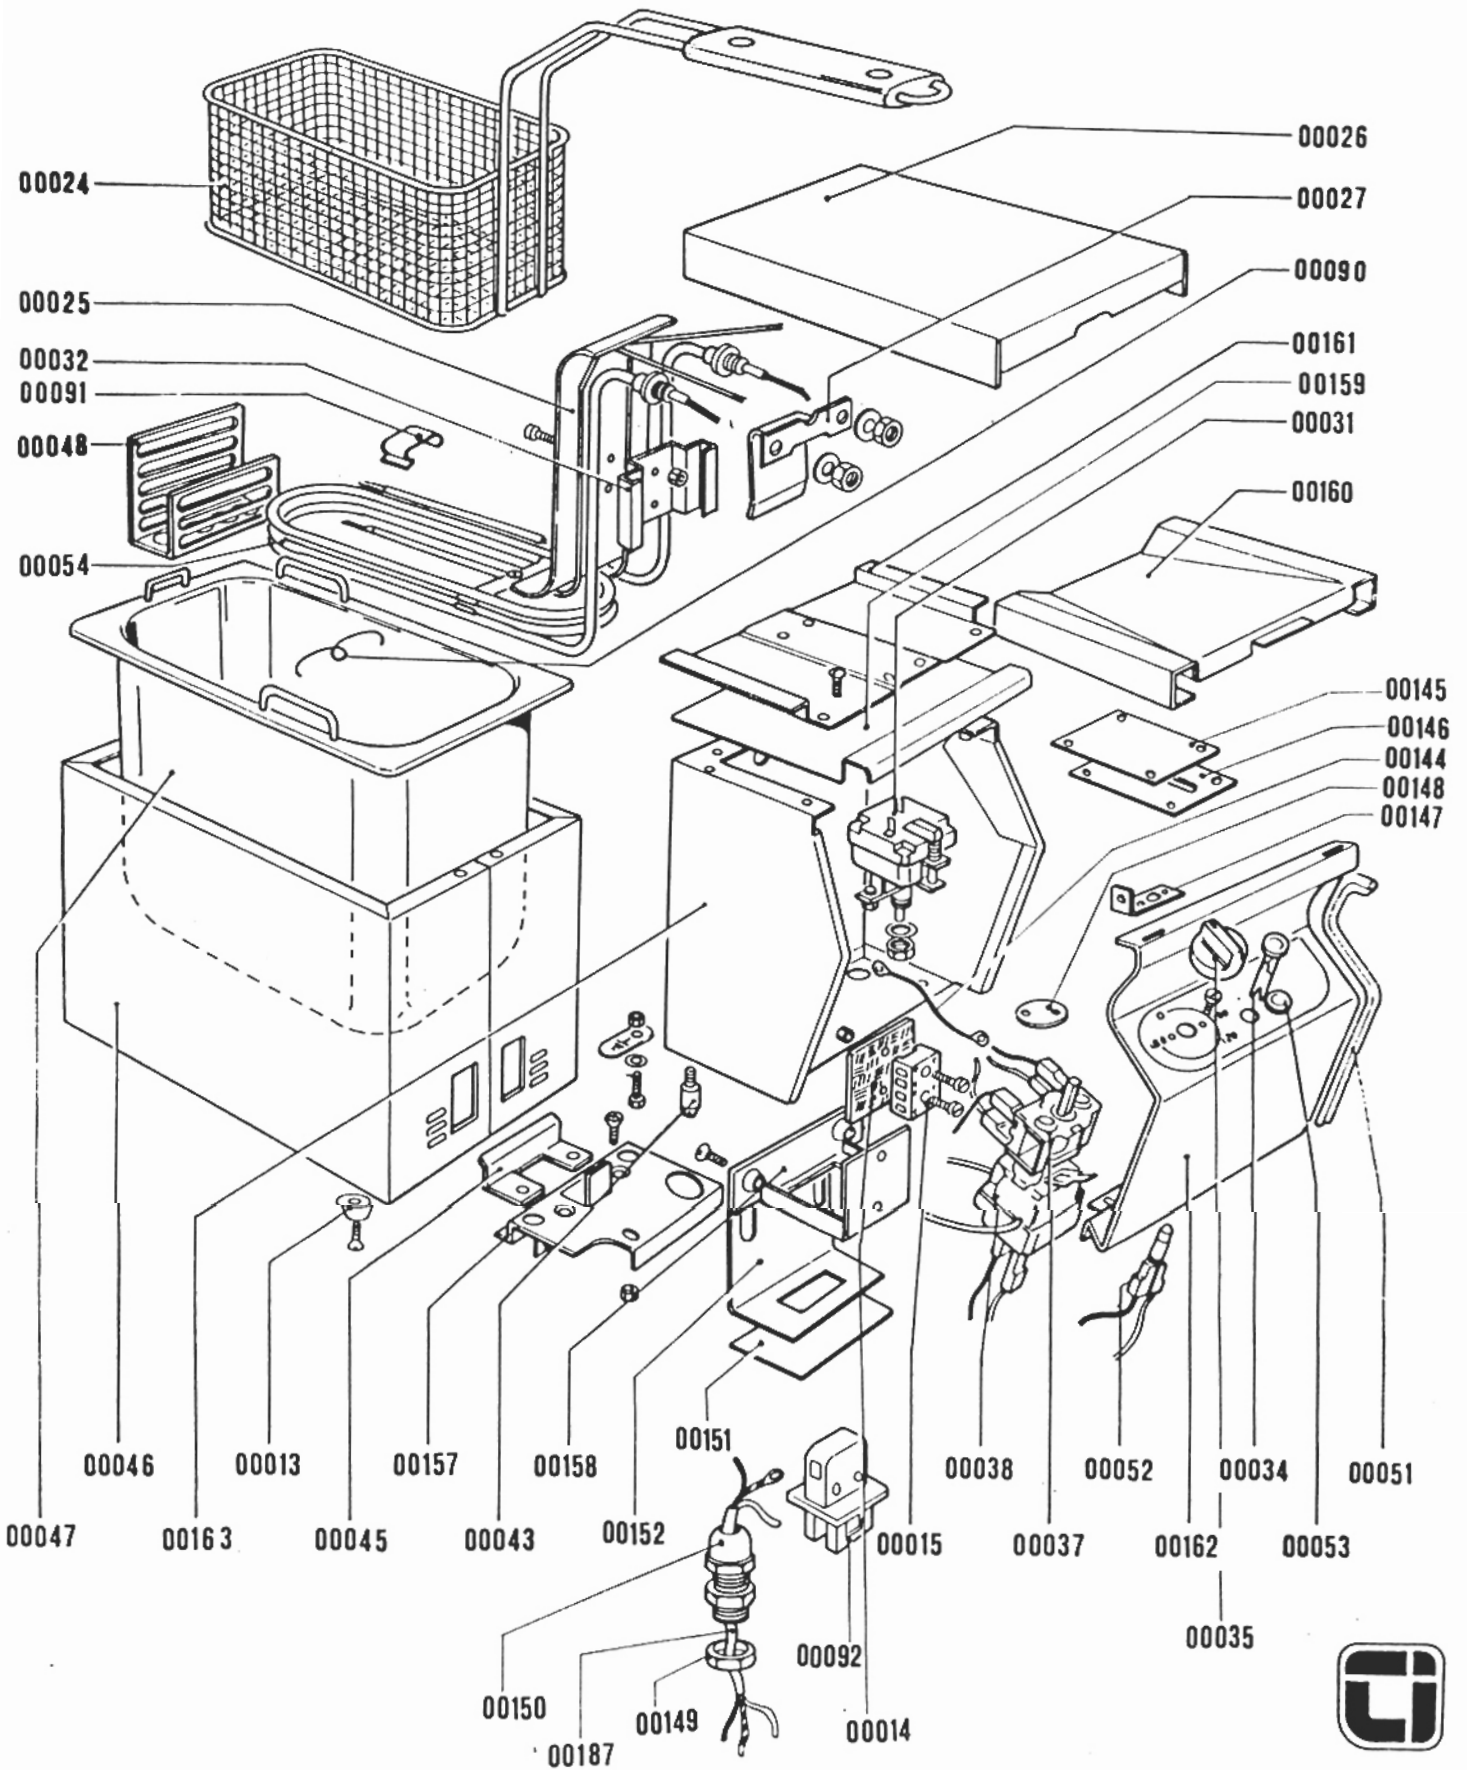

FR4-80110

V.220/1 3 KW