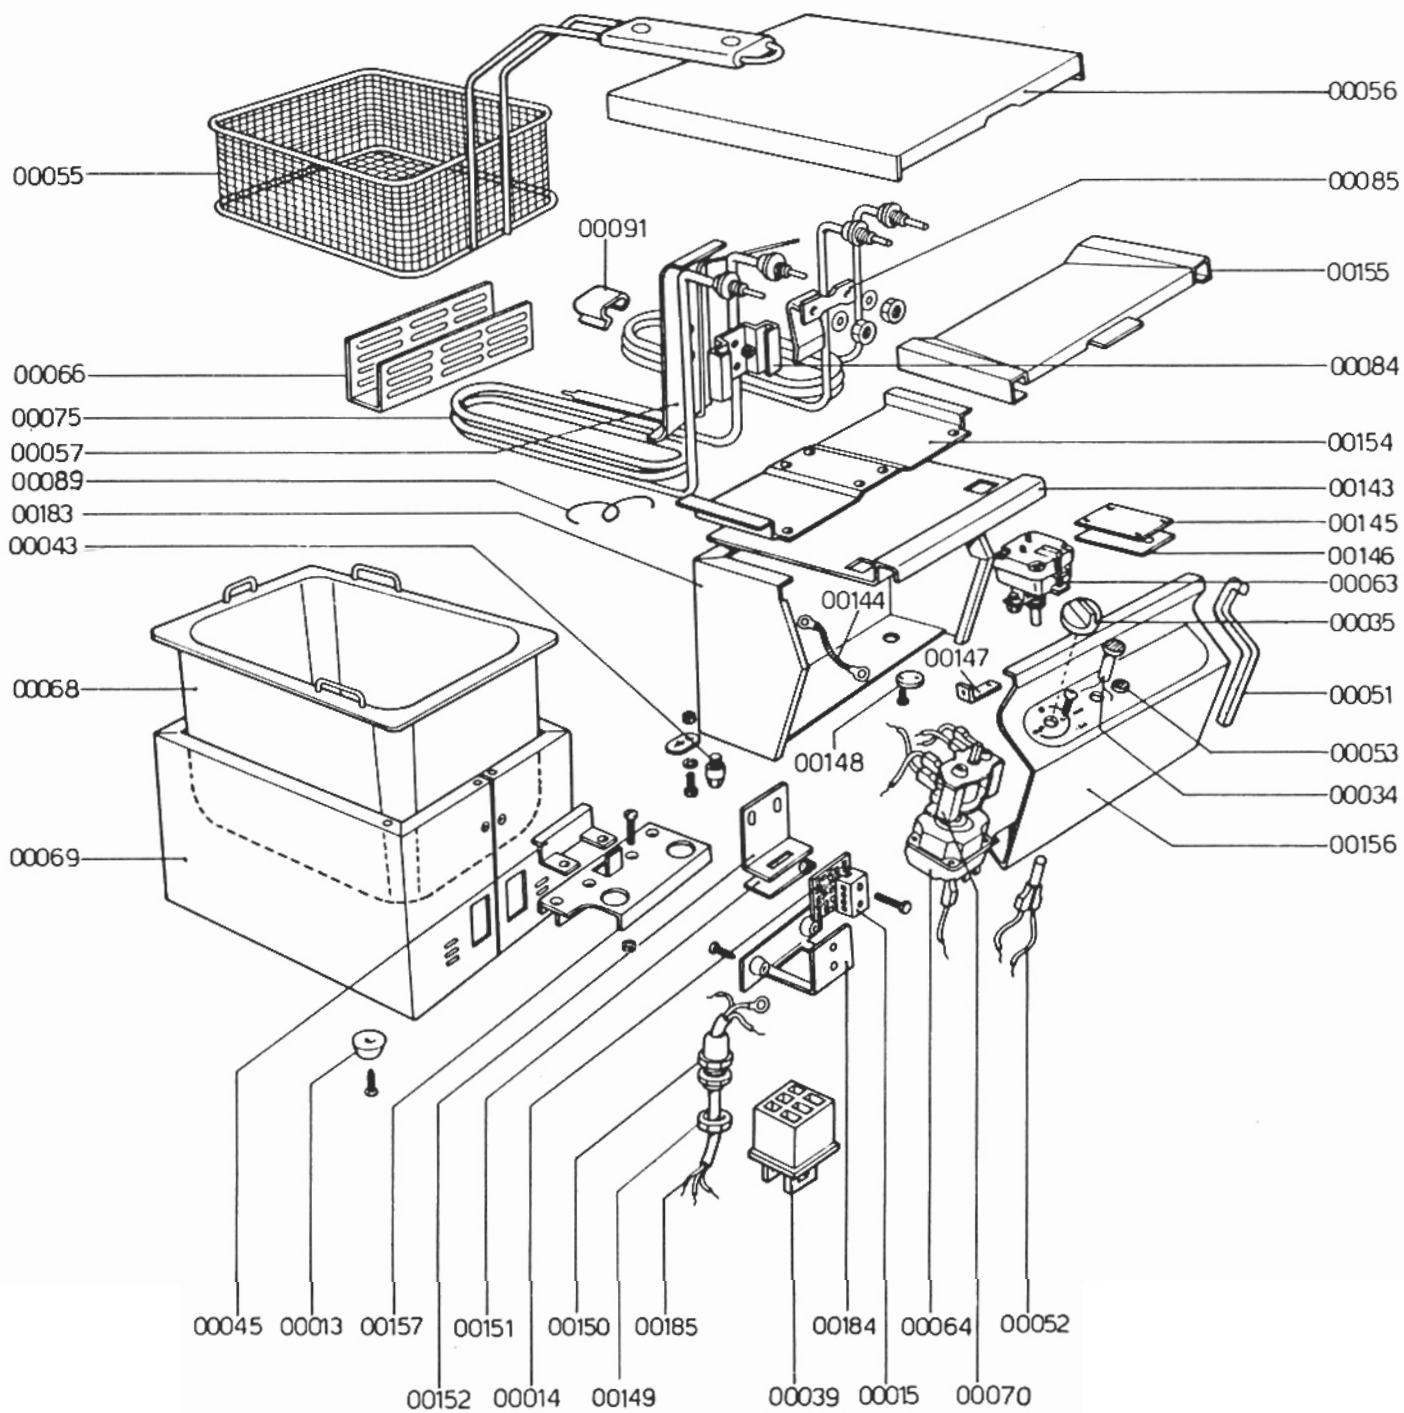

* Parti di ricambio consigliate - Suggested spare parts - Empfohlene Ersatzteile - Pièces de rechange conseillées - Repuestos aconsejados

FR4-80110

V.220/1 3 KW

FRF7-80230
V. 220/1 4,5 KW

FRF7-80330
V. 380/3 3,6KW