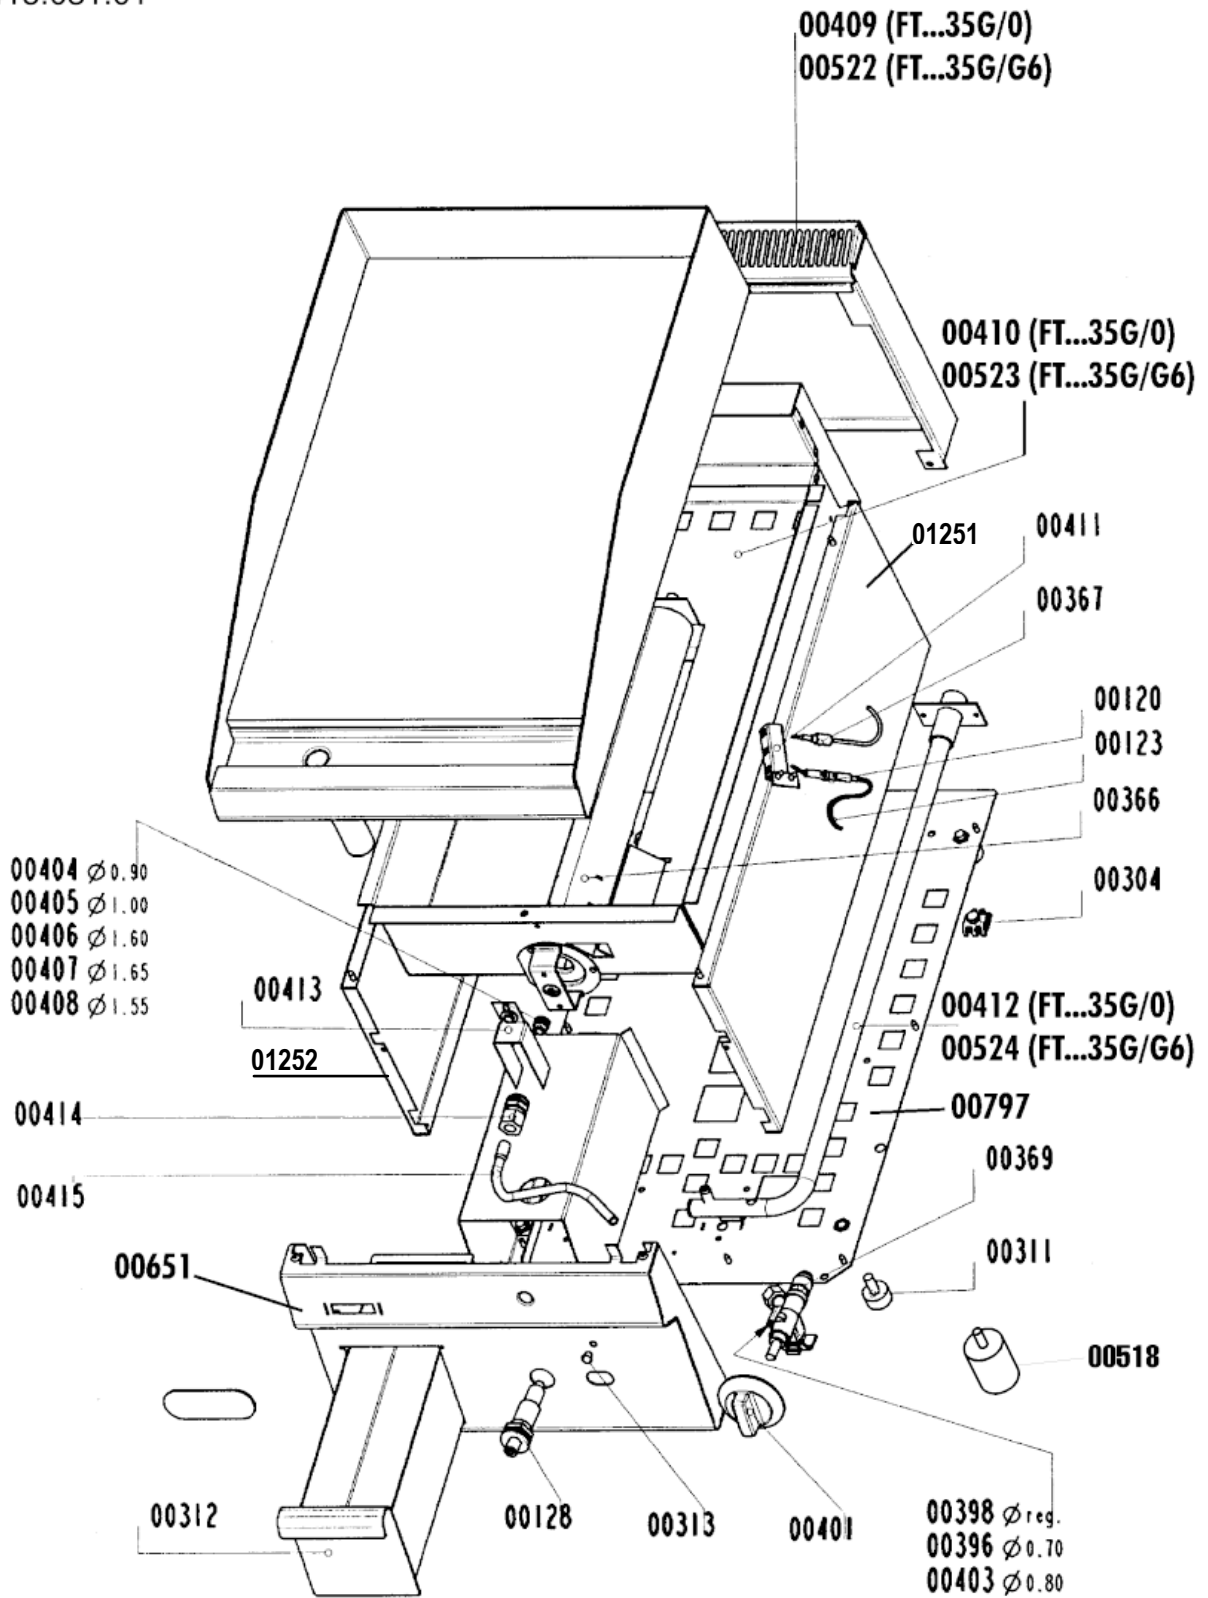

CODE	DESCRIPTION	PRICE €
00120	CANDELETTA D'ACCENSIONE - SPARK PLUG - ZÜNDKERZE - BOUGIE D'ALLUMAGE - BUJÍA DE ENCENDIDO	6,75
00123	CAVO PER CANDELETTA - WIRE FOR SPARK PLUG - KABEL ZU ZÜNDKERZE - CABLE POUR BOUGIE - CABLE PARA BUJÍA	5,86
00128	* ACCENDITORE PIEZO - PIEZOIGNITER - PIEZOZÜNDER - ALLUMEUR PIEZO - ENCENDEDOR PIEZO	9,11
00311	PIEDINO H.25mm - FOOT - Fuß - PIED - PIECECILLO	1,16
00366	BRUCIATORE - BURNER - BRENNER - BRULEUR - QUEMADOR	50,18
00367	* TERMOCOPPIA - THERMOCOUPLE - THERMOELEMENT - THERMOCOUPLE - TERMOPAR	7,62
00369	RUBINETTO A GAS - GAS COCK - GASHAHN - ROBINET GAZ - LLAVE DE PASO DEL GAS	24,95
00396	BY PASS Ø0.70 GPL /LPG/ Flüssiggass/ propane gas/ gas licuado	0,60
00398	BY PASS regolabile metano/adjustable for natural gas/einstellbar zu Flüssiggas / réglable à méthane / regulable metano	0,60
00401	* MANOPOLA - KNOB - DREHSCHALTER - POIGNEE - MANOPLA	5,58
00403	BY PASS Ø0.80 GPL 28-30/37Mbar - BY PASS - KLEINSTELLUNGSDÜSE - INJECTEUR DU MINIMUM - BY PASS	1,77
00404	UGELLO Ø 0.90 GPL 50Mbar - NOZZLE - DÜSE - INJECTEUR - INYECTOR	1,16
00405	UGELLO Ø 1 GPL 28-30/37Mbar - NOZZLE - DÜSE - INJECTEUR - INYECTOR	1,16
00406	UGELLO Ø1.6 metano H/E/E+ 20/25Mbar - NOZZLE - DÜSE - TUYERE - INYECTOR	1,16
00407	UGELLO Ø 1.65 metano L 25Mbar - NOZZLE - DÜSE - INJECTEUR - INYECTOR	1,16
00408	UGELLO Ø 1.75 metano LL 20Mbar - NOZZLE - DÜSE - TUYERE - INYECTOR	1,16
00414	PORTAUGELLO - NOZZLE HOLDER - DÜSENTRAEGER - PORTE TUYERE - SOPORTE INYECTOR	5,86
00518	PIEDINO H.50mm - FOOT - Fuß - PIED - PIECECILLO	3,53
00573	TAPPO PER PIASTRA FRY TOP - OIL DRAIN PLUG - ÖL ALFLUSSSTOPFEN ZU KOCHPLATTE - BOUCHON POUR PLAQUE à SNACKER - TAPÓN PARA PLACA FRY TOP	12,04
* Parti di ricambio consigliate - Suggested spare parts - Empohlene Ersatzteile - Pièces de rechange conseillées - Repuestos aconsejados		

5415.031.01

FT70G

Cod. 110035
Cod. 110040
Dis. 5415.033.00