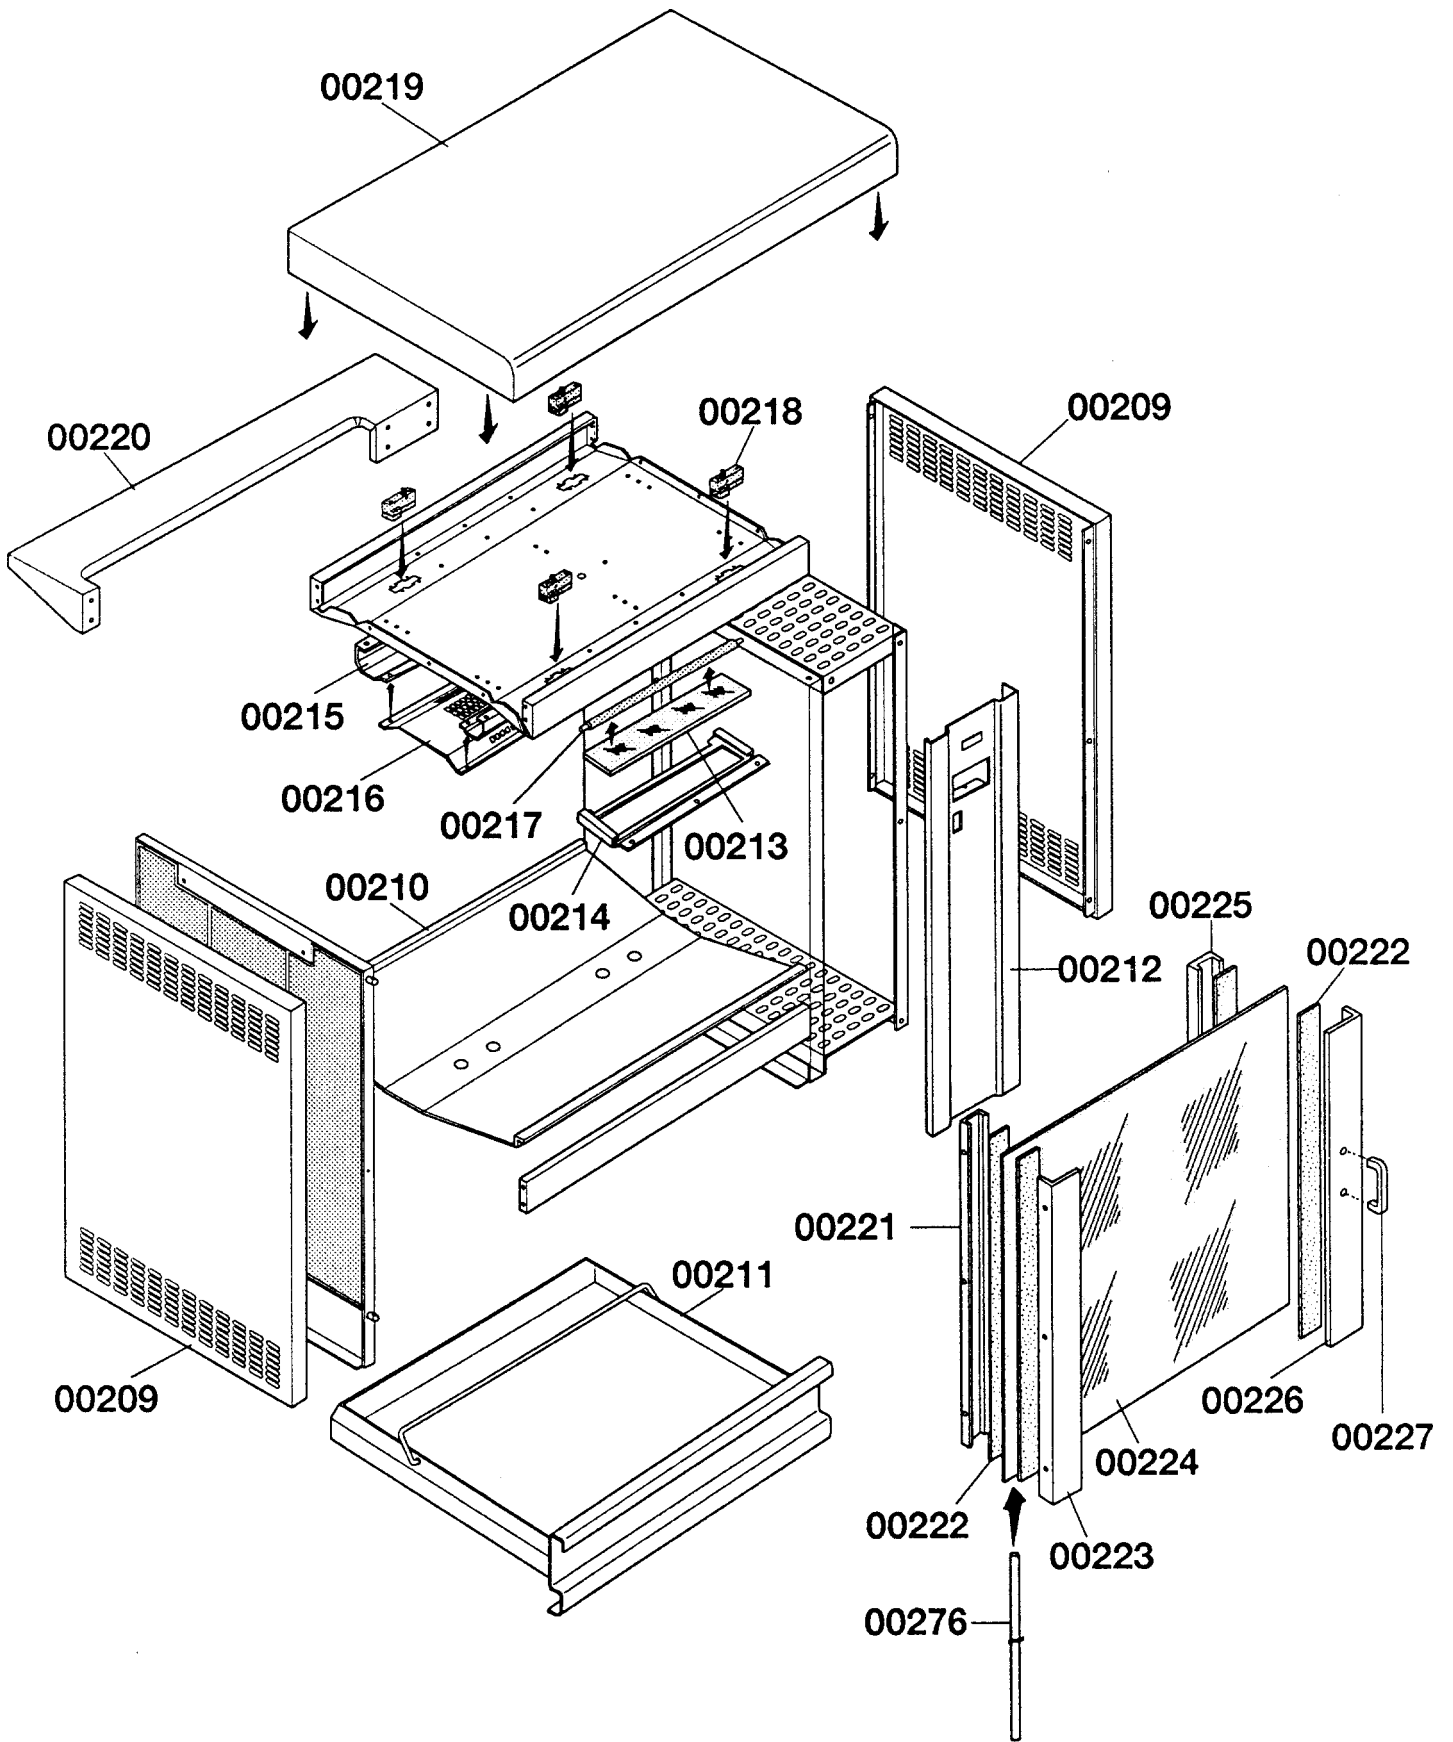

CODE	DESCRIPTION	PRICE €
6208	TELERUTTORE "SIEMENS" - REMOTE CONTROL SWITCH - FERNSCHALTER - TELERUPTEUR - TELERRUPTOR	53,11
00200	INTERRUTTORE VERDE - GREEN ON/OFF SWITCH - GRÜNER SCHALTER - INTERRUPTEUR VERT - INTERRUPTOR VERDE	5,58
00204	MICROINTERRUTTORE - MICROSWITCH - MIKROSCHALTER - MICROINTERRUPTEUR - MICROINTERRUPTOR	11,44
00214	SUPP. PROTEZIONE LAMPADA - LAMP PROTECTION SUPPORT - LAMPENSCHUTZ STÜTZE - SUPPORT DE PROTECTION LAMPE - SOPORTE DE PROTECCIÓN LÁMPARA	62,81
00217	* LAMPADA AL QUARZO - QUARZ LAMP - QUARZLAMPE - LAMPE QUARZ - LÁMPARA AL CUARZO	125,61
00218	PORTALAMPADA - LAMP HOLDER - LAMPENTRAEGER - PORTE LAMPE - SOPORTE LÁMPARA	96,84
00224	CRISTALLO - CRYSTAL GLASS - AUSSTELLUNGSGLAS - VITRE POUR EXPOSITEUR - CRISTAL EXPOSITOR	41,67
00227	* MANIGLIA - HANDLE - HANDGRIFF - POIGNEE - MANIJA	6,46
00229	VENTILATORE - FAN - VENTILATOR - VENTILATEUR - VENTILADOR	163,18
00231	SCHIDIONE - SPIT - BRATSPIEß - BROCHE A FOURCHETTE - ESPETÓN	31,40
00238	TERMOSTATO DI SICUREZZA - SECURITY THERMOSTAT - TEMPERATURBEGRENZER - THERMOSTAT DE SURETE - TERMOSTATO DE SEGURIDAD	60,46
00239	RELE' - THERMAL OVERLOAD RELAIS - SCHÜTZ - RELAIS - RELE'	96,84
00243	* RESISTENZA - HEATING ELEMENT - HEIZWIDERSTAND - RESISTANCE - RESISTENCIA	37,55
00244	MOTORE - ENGINE - MOTOR - MOTEUR - MOTOR	188,69
00245	ASSIEME MOTORIDUTTORE - GEAR MOTOR ASSEMBLY - UNTERSETZUNGSBETRIEBE - MONOREDUCTEUR - CONJUNTO MOTOREDUCTOR	440,19
00249	PIGNONE - PINION - RITZEL - PIGNON - PIÑON	17,02
00251	CATENA - CHAIN - KETTE - CHAINE - CADENA	15,26
01277	PROGRAMMATORE ELETTRONICO - STEUERUNG - PROGRAMMATEUR - PANEL DE MANDO DIGITAL	225,97
00213	PROTEZIONE LAMPADA VETROCERAMICA - PYROCERAMIC LAMP PROTECTION - GLASKERAMIK LAMPENSCHUTZ - PROTECTION LAMPE EN VITROCERAMIQUE - PROTECCIÓN LÁMPARA EN VITROCERÁMICA	29,99
00230	ALBERO GIRARROSTO - SHAFT - SPIEß WELLE - ARBRE TOURNEBROCHE - ÁRBOL ASADOR	32,57
00250	SPINA ELASTICA - ELASTIC PIN - ELASTISCHER STIFT - PRISE MALE ELASTIQUE - ESPIGA ELÁSTICA	1,16
00252	ANELLO DI SICUREZZA - SNAP RING - SICHERHEITSRING - BAGUE DE SURETE - ANILLO DE SEGURIDAD	1,16
00253	ALBERO CONDOTTO - DRIVEN SHAFT - ABTRIEBSWELLE - ARBRE ENTRAINE - ÁRBOL CONDUcido	58,10
01042	* SONDA - PROBE - SONDE - SONDEUSE - SONDA	53,56
01281	CUSCINETTO FLANGIATO - FLANGED BEARING - BUNDLAGER - PALIER - COJINETE EMPALMADO	11,22
* Parti di ricambio consigliate - Suggested spare parts - Empfohlene Ersatzteile - Pièces de rechange conseillées - Repuestos aconsejados		