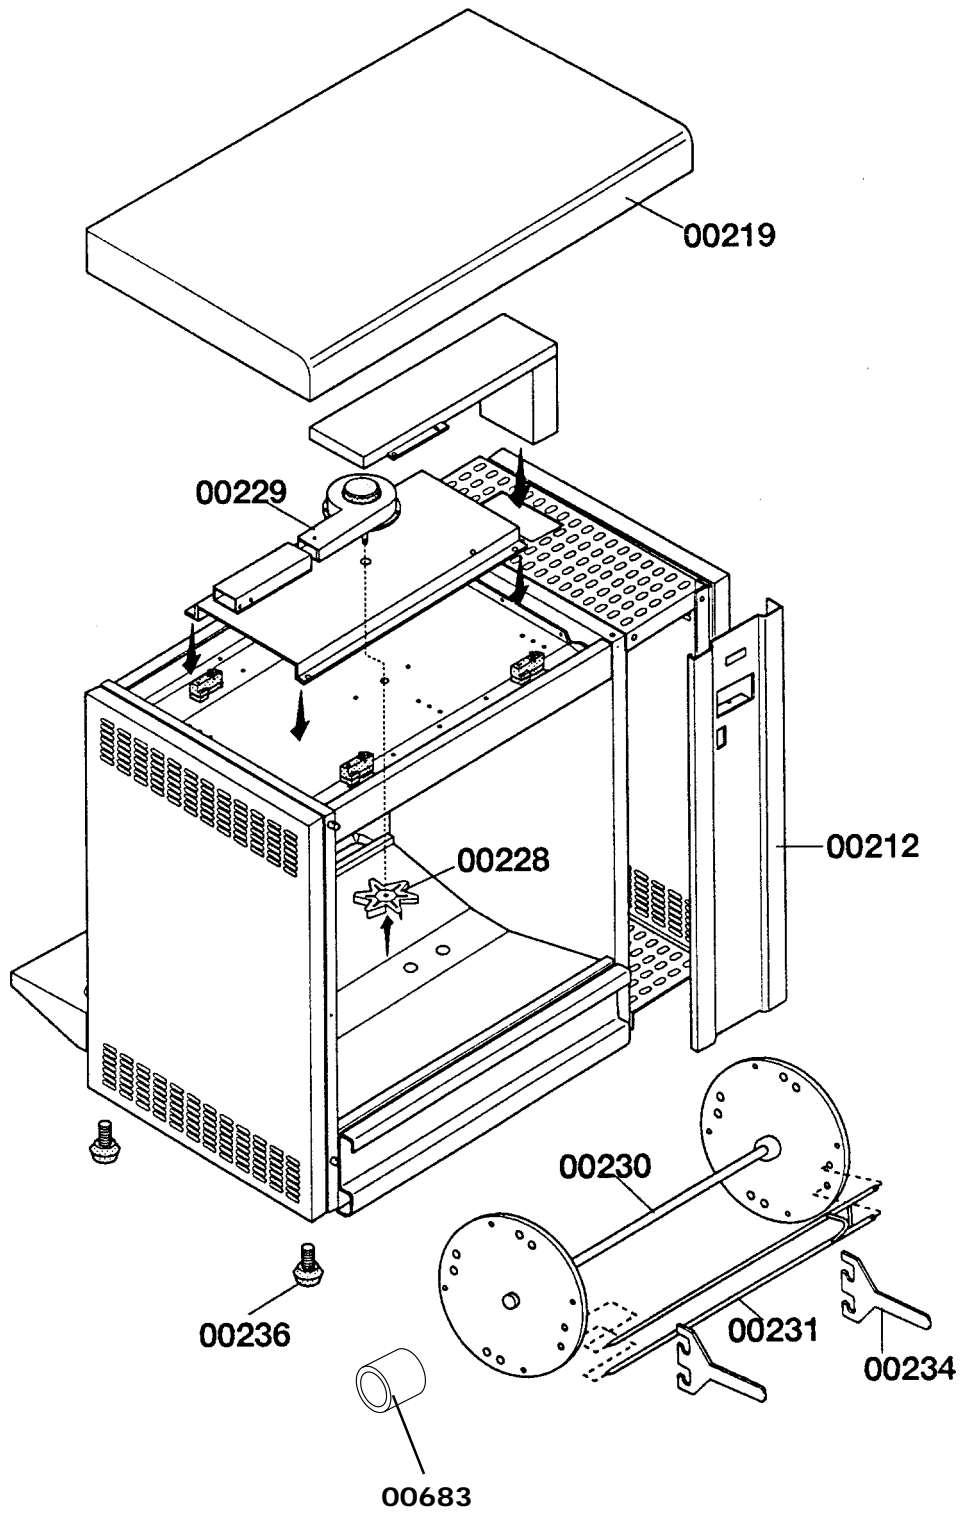

CODE	DESCRIPTION	PRICE €
6208	TELERUTTORE "SIEMENS" - REMOTE CONTROL SWITCH - FERNSCHALTER - TELERUPTEUR - TELERRUPTOR	53,11
00200	INTERRUTTORE VERDE - GREEN ON/OFF SWITCH - GRÜNER SCHALTER - INTERRUPTEUR VERT - INTERRUPTOR VERDE	5,58
00204	MICROINTERRUTTORE - MICROSWITCH - MIKROSCHALTER - MICROINTERRUPTEUR - MICROINTERRUPTOR	11,44
00214	SUPP. PROTEZIONE LAMPADA - LAMP PROTECTION SUPPORT - LAMPENSCHUTZ STÜTZE - SUPPORT DE PROTECTION LAMPE - SOPORTE DE PROTECCIÓN LÁMPARA	62,81
00217	* LAMPADA AL QUARZO - QUARZ LAMP - QUARZLAMPE - LAMPE QUARZ - LÁMPARA AL CUARZO	125,61
00218	PORTALAMPADA - LAMP HOLDER - LAMPENTRAEGER - PORTE LAMPE - SOPORTE LÁMPARA	96,84
00224	CRISTALLO - CRYSTAL GLASS - AUSSTELLUNGSGLAS - VITRE POUR EXPOSITEUR - CRISTAL EXPOSITOR	41,67
00227	* MANIGLIA - HANDLE - HANDGRIFF - POIGNEE - MANIJA	6,46
00229	VENTILATORE - FAN - VENTILATOR - VENTILATEUR - VENTILADOR	163,18
00231	SCHIDIONE - SPIT - BRATSPIEß - BROCHE A FOURCHETTE - ESPETÓN	31,40
00238	TERMOSTATO DI SICUREZZA - SECURITY THERMOSTAT - TEMPERATURBEGRENZER - THERMOSTAT DE SURETE - TERMOSTATO DE SEGURIDAD	60,46
00239	RELE' - THERMAL OVERLOAD RELAIS - SCHÜTZ - RELAIS - RELE'	96,84
00243	* RESISTENZA - HEATING ELEMENT - HEIZWIDERSTAND - RESISTANCE - RESISTENCIA	37,55
00244	MOTORE - ENGINE - MOTOR - MOTEUR - MOTOR	188,69
00245	ASSIEME MOTORIDUTTORE - GEAR MOTOR ASSEMBLY - UNTERSETZUNGSBETRIEBE - MONOREDUCTEUR - CONJUNTO MOTOREDUCTOR	440,19
00249	PIGNONE - PINION - RITZEL - PIGNON - PIÑON	17,02
00251	CATENA - CHAIN - KETTE - CHAINE - CADENA	15,26
01277	PROGRAMMATORE ELETTRONICO - STEUERUNG - PROGRAMMATEUR - PANEL DE MANDO DIGITAL	225,97
00213	PROTEZIONE LAMPADA VETROCERAMICA - PYROCERAMIC LAMP PROTECTION - GLASKERAMIK LAMPENSCHUTZ - PROTECTION LAMPE EN VITROCERAMIQUE - PROTECCIÓN LÁMPARA EN VITROCERÁMICA	29,99
00230	ALBERO GIRARROSTO - SHAFT - SPIEß WELLE - ARBRE TOURNEBROCHE - ÁRBOL ASADOR	32,57
00250	SPINA ELASTICA - ELASTIC PIN - ELASTISCHER STIFT - PRISE MALE ELASTIQUE - ESPIGA ELÁSTICA	1,16
00252	ANELLO DI SICUREZZA - SNAP RING - SICHERHEITSRING - BAGUE DE SURETE - ANILLO DE SEGURIDAD	1,16
00253	ALBERO CONDOTTO - DRIVEN SHAFT - ABTRIEBSWELLE - ARBRE ENTRAINE - ÁRBOL CONDUcido	58,10
01042	* SONDA - PROBE - SONDE - SONDEUSE - SONDA	53,56
01281	CUSCINETTO FLANGIATO - FLANGED BEARING - BUNDLAGER - PALIER - COJINETE EMPALMADO	11,22
* Parti di ricambio consigliate - Suggested spare parts - Empfohlene Ersatzteile - Pièces de rechange conseillées - Repuestos aconsejados		