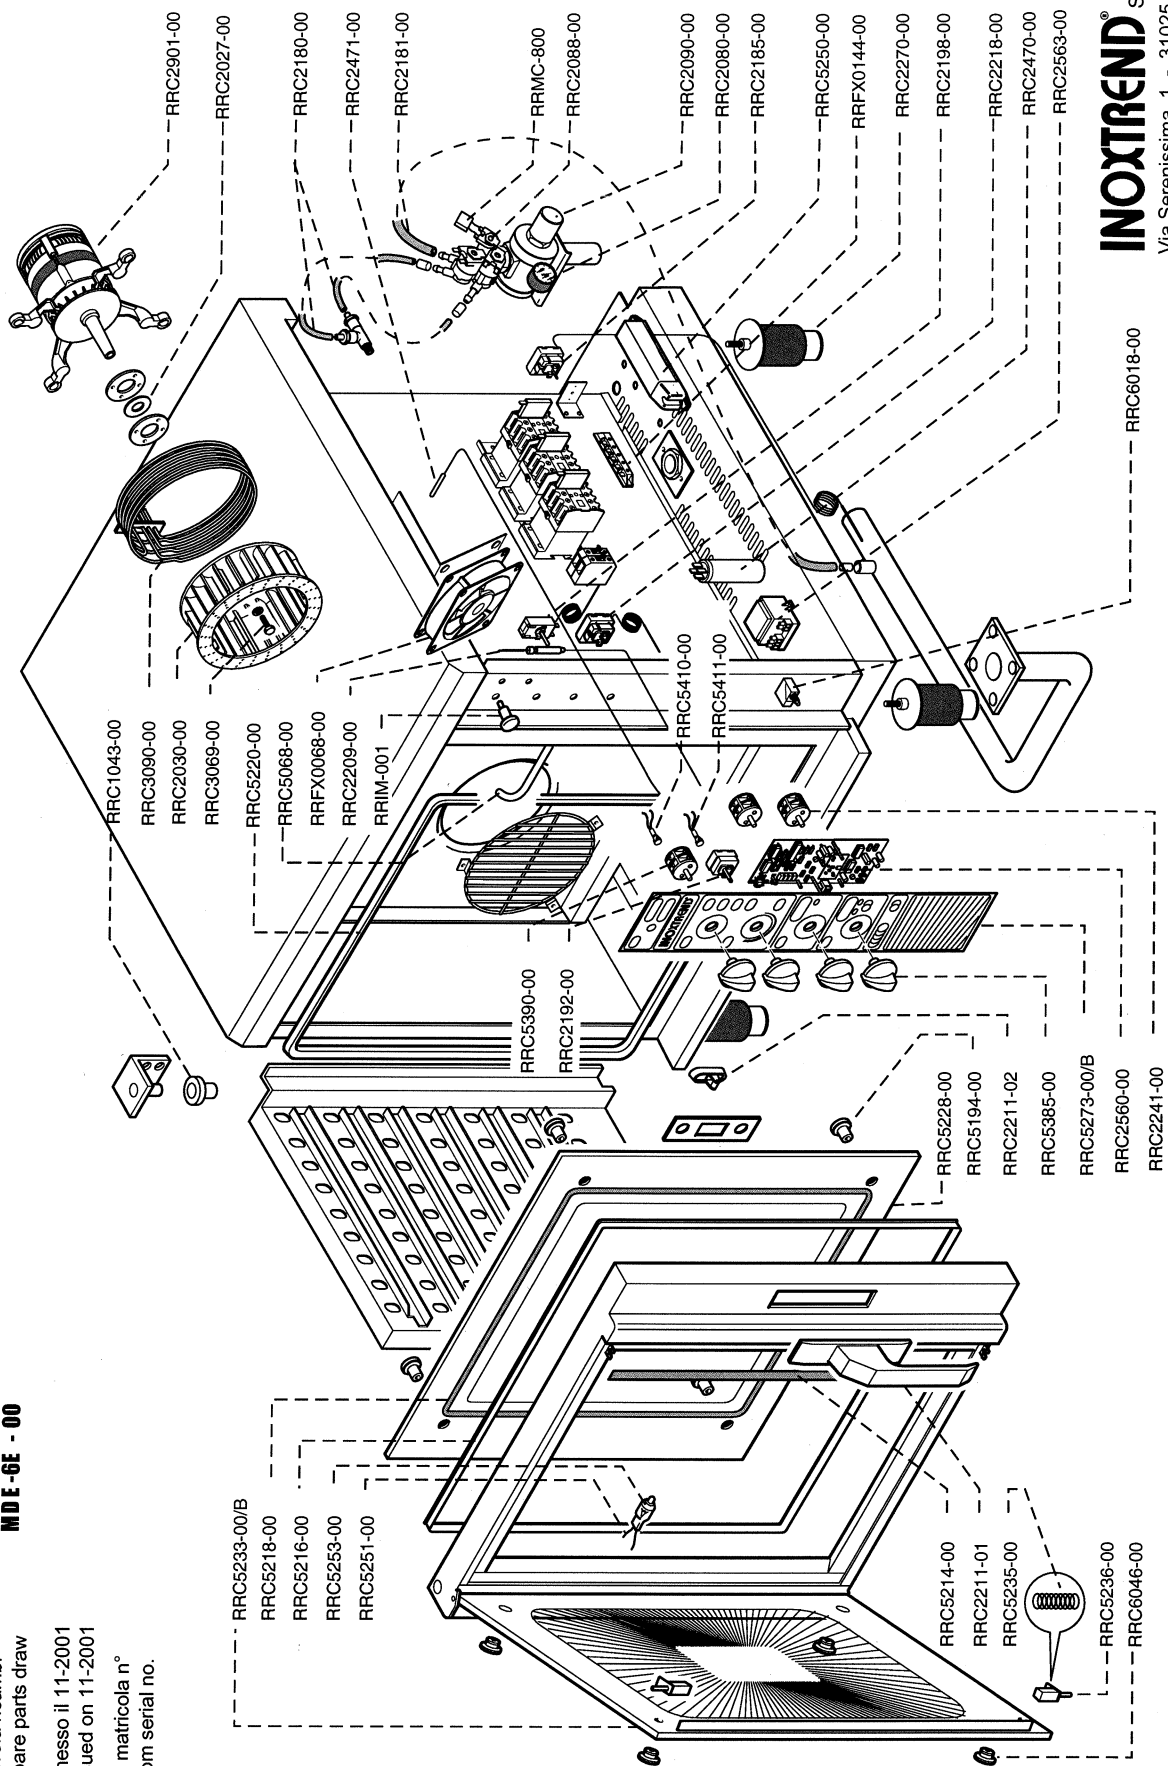

Forno misto diretto modello MDE-6E
Direct combination oven MDE-6E model

Tavola ricambi
Spare parts draw

MDE-6E - 00

Emesso il 11-2001
Issued on 11-2001

Da matricola n°
From serial no.

INOXTREND S.R.L.

Via Serenissima 1, - 31025
S. Lucia di Piave (TV) Italy

Note: * Accessori a richiesta