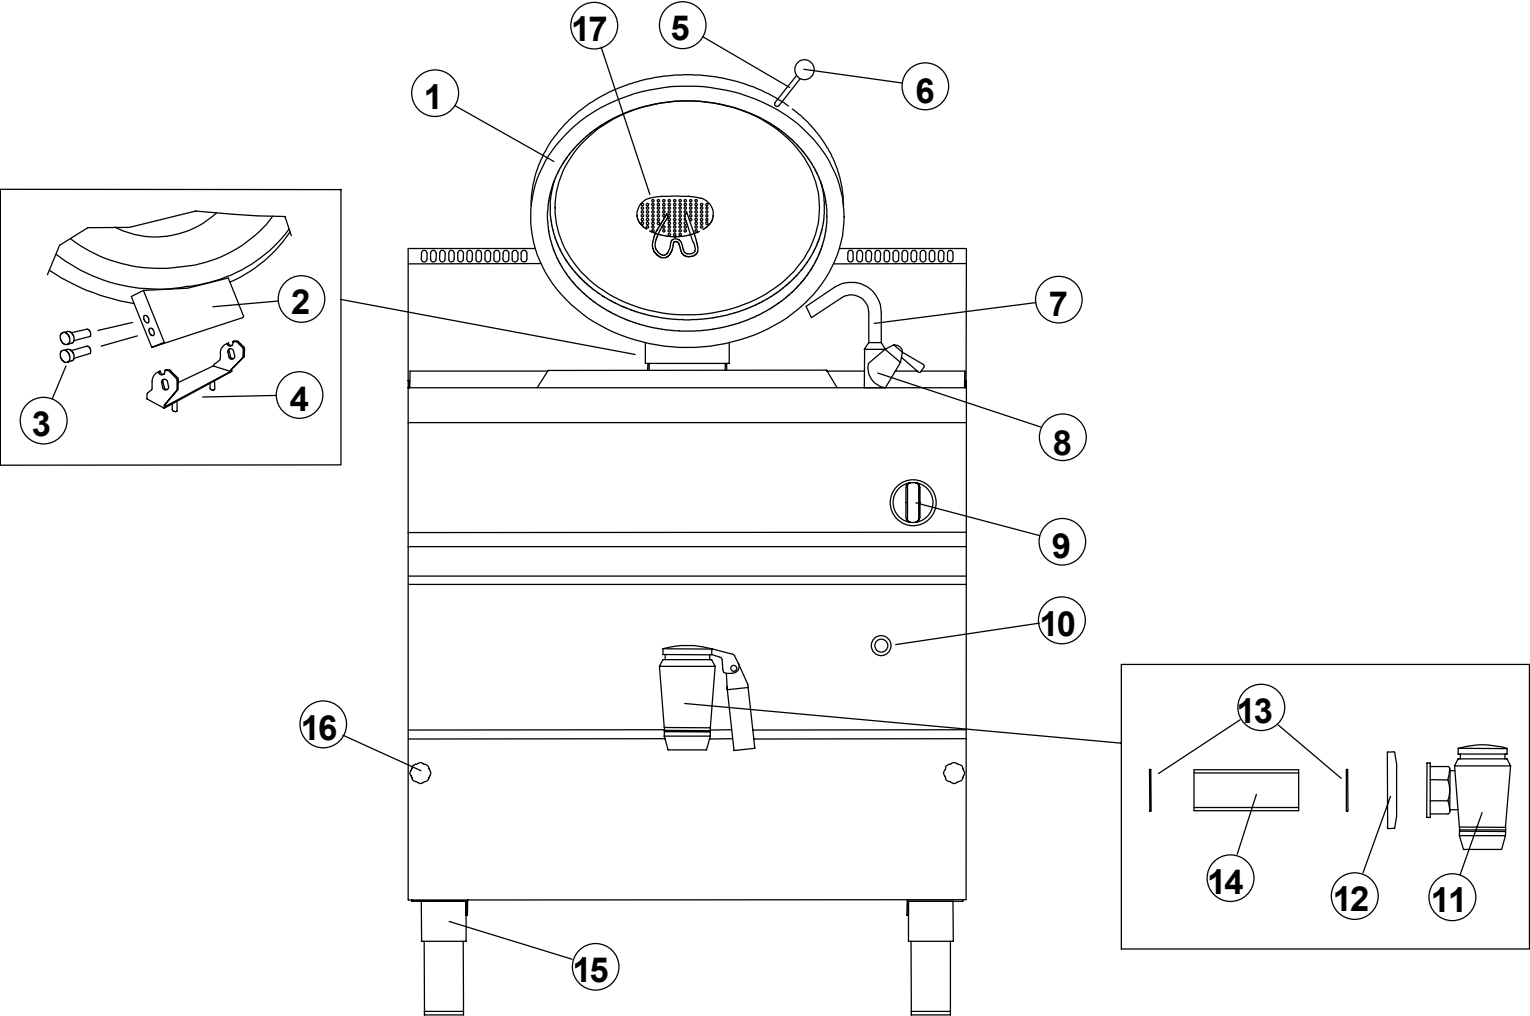

POS.	CODE	DESCRIPTION	PRICE €
03	SMP205200	PERNO X CERNIERA COPERCHIO - PIN FOR LID HINGE - SCHARNIERZAPFEN ZU DECKEL - CHEVILLE CHARNIERE DU COUVERCLE - PERNO PARA CHARNELA TAPA	5,76
09	00127	MANOPOLA - KNOB - KNEBEL - POIGNEE - POMO	7,92

* Parti di ricambio consigliate - Suggested spare parts - Empfohlene Ersatzteile - Pièces de rechange conseillées - Repuestos aconsejados

Mod. P70DG7