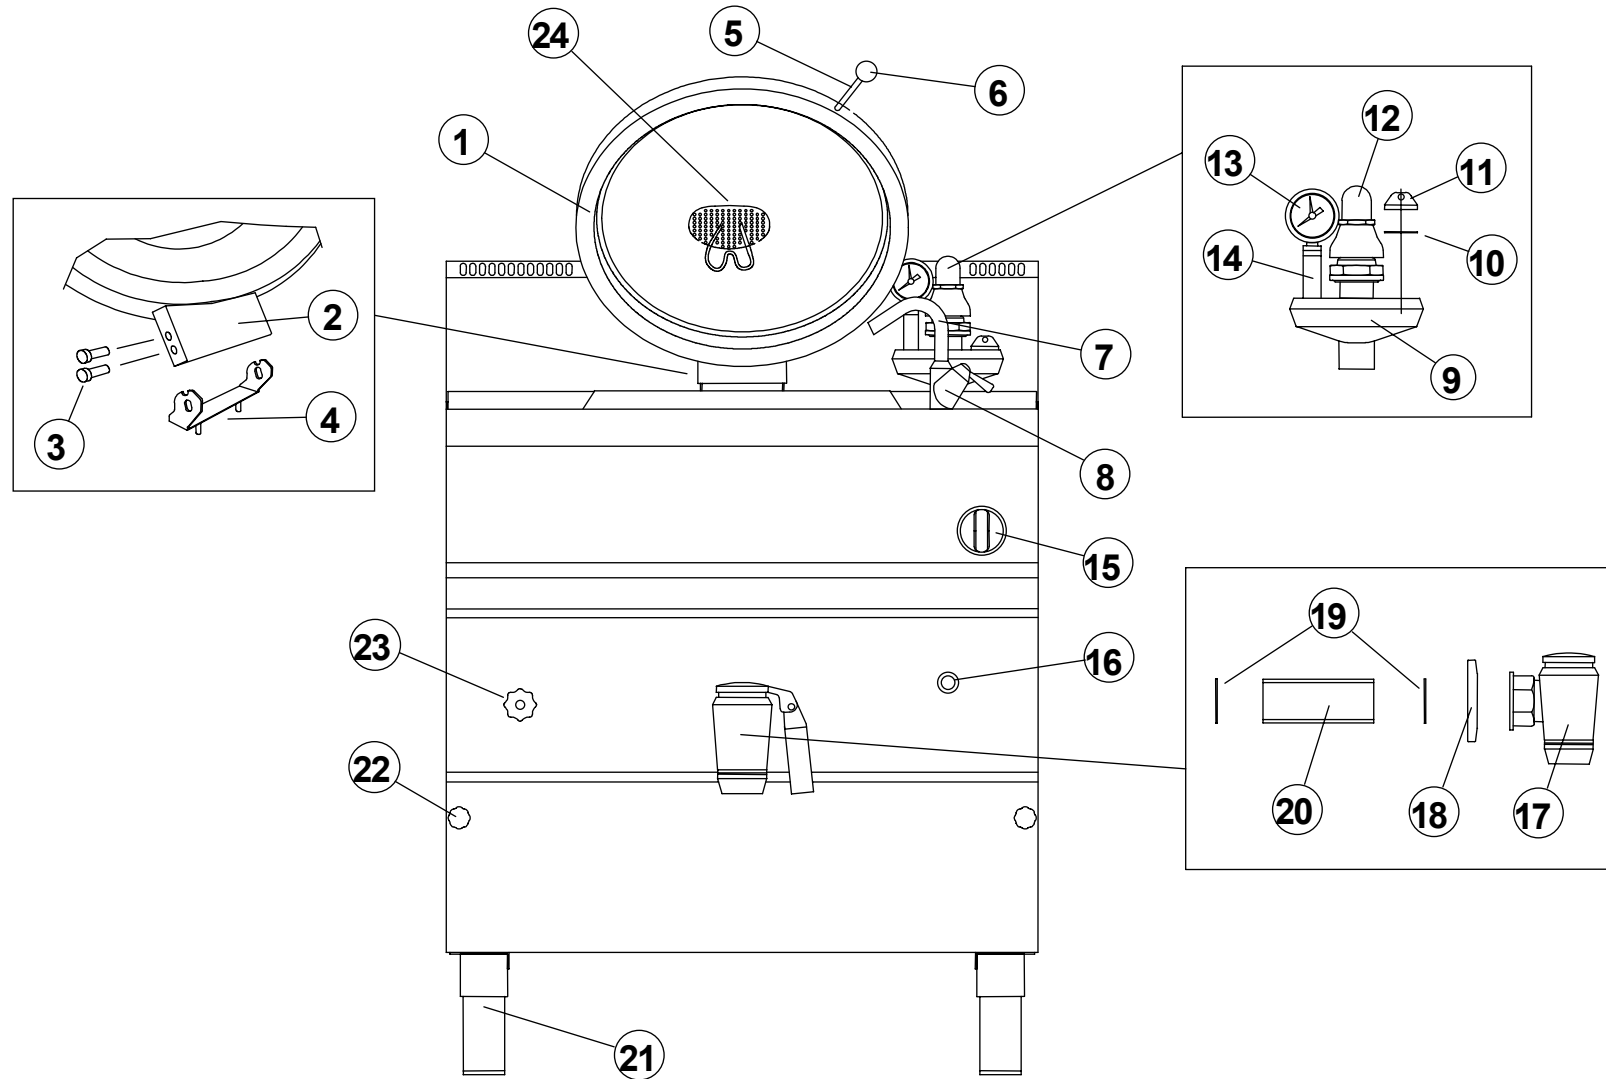

POS.	CODE	DESCRIPTION	PRICE €
24	30700122	FILTRO VASCA - BASIN FILTER - KOCHKESSELFILTER - FILTRE MARMITE - FILTRO CUBA	52,86
30	40100041	TERMOSTATO DI SICUREZZA 180°C 3F - SAFETY THERMOSTAT - SICHEREITHERMOSTAT - THERMOSTAT DE SURETE - TERMOSTATO DE SEGURIDAD	76,75
16	40100130	ACCENSIONE PIEZO ELETTRICA SIT 0073960 - PIEZO IGNITER - PIEZOZÜNDER - ALLUMEUR PIEZO - ENCENDEDOR PIEZO	21,80
29	40400100	TERMOCOPPIA M9X1 L=1200 - THERMOCOUPLE - THERMOELEMENT - THERMOCOUPLE - TERMOPAR	11,90
32	SC140400	SQUAD.REG.ARIA BRUC.CBTG060/90-DBRG - AIR REGULATOR BURNER - LUFTREGLER ZU BRENNER - REGULATEUR AIR DU BRULEUR - MANDO REGULACIÓN AIRE	6,40
01	SMP202000	COPERCHIO Ø400 - LID Ø400 - DECKEL Ø400 - COUVERCLE Ø400 - TAPA Ø400	259,04
04	SMP204800	CERNIERA COPERCHIO - LID HINGE - DECKELSCHARNIER - CHARNIERE COUVERCLE - CHARNELA TAPA	12,79
02	SMP205000	ASS.CERNIERA COPERCHIO - COVER HINGE ASSEMBLY - DECKELSCHARNIERGRUPPE - GROUPE CHARNIERE DU COUVERCLE- CONJUNTO CHARNELA TAPA	28,14
03	SMP205200	PERNO X CERNIERA COPERCHIO - PIN FOR LID HINGE - SCHARNIERZAPFEN ZU DECKEL - CHEVILLE CHARNIERE DU COUVERCLE - PERNO PARA CHARNELA TAPA	5,76
15	00127	MANOPOLA - KNOB - KNEBEL - POIGNEE - POMO	7,92
* Parti di ricambio consigliate - Suggested spare parts - Empfohlene Ersatzteile - Pièces de rechange conseillées - Repuestos aconsejados			

Mod. P70IG7