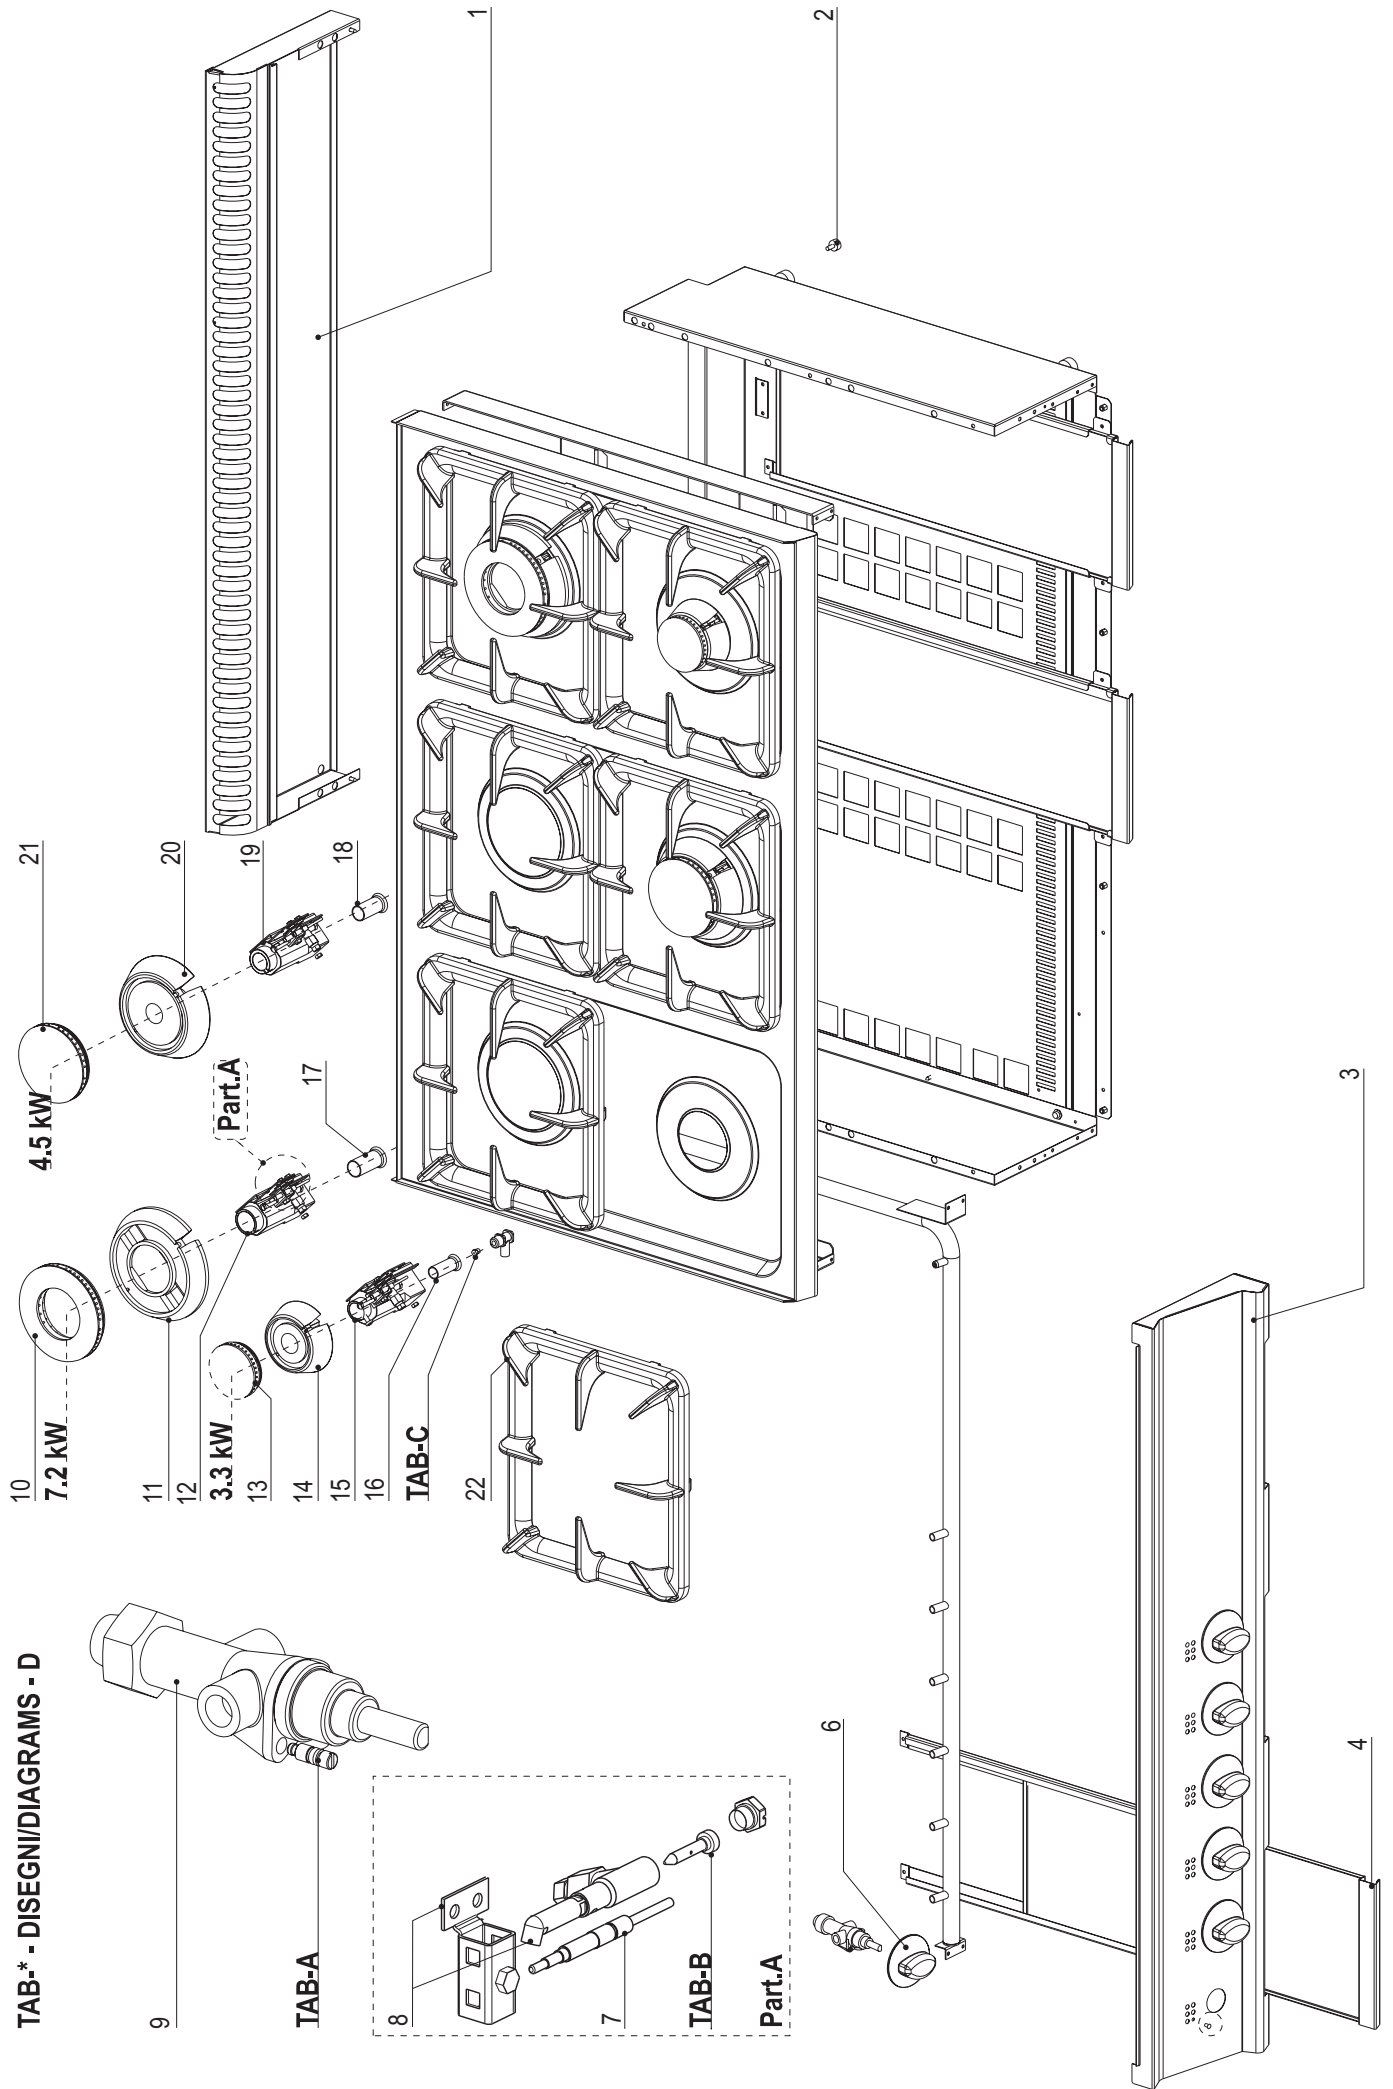

TAB-* - DISEGNI/DIAGRAMS - D

CODICI RICAMBIO PER FINITO / SPARE PARTS FOR THE FINISHED PRODUCT

Aggiornato al/Updated to 20/07/15

Artic./Item	Descrizione/Description			Modello/Model
613002	PIANO COTTURA GAS 4 FUOCHI 4 BURNERS GAS BOILING TOP			PC70G7
Cons./Recom.	Pos./Posit.	Ricambio/Replacement		Prezzo/Price List
*	00118000	RC00118000	TERMOCOPPIA M9X1 L600	TERMOCOUPLE 14,96
	00304000	RC00304000	MORSETTO EQUIPOTENZIALE COMP.	EQUIPOTENTIAL CONNECTING BLOCK 6,37
	00311000	RC00311000	PIEDINO H=25 MM	FOOT 4,56
	01051000	RC01051000	CAMINO 700 L7	FLUE 700 L7 113,73
	01137000	RC01137000	VENTURI BRUCIATORE 7.2KW	VENTURI BURNER 7.2KW 44,66
	01138000	RC01138000	VENTURI BRUCIATORE 3.3KW	VENTURI BURNER 3.3KW 49,76
	01139000	RC01139000	VENTURI BRUCIATORE 4.5KW	VENTURI BURNER 4.5KW 44,98
	01140000	RC01140000	GRUPPO PILOTA	TOP BURNER PILOT GROUP 20,58
	01141000	RC01141000	BOCCOLA REGOLAZIONE ARIA D16	AIR REGULATION BUSHING D16 6,37
	01142000	RC01142000	BOCCOLA REGOLAZIONE ARIA D20	AIR REGULATION BUSHING D20 6,58
	01143000	RC01143000	BOCCOLA REGOLAZIONE ARIA D22	AIR REGULATION BUSHING D22 6,90
	01144000	RC01144000	SUPPORTO PENTOLE L7	PAN GRID 63,13
	01145000	RC01145000	BACINELLA CASSETTO PCG	REMOVABLE DRIP TRAY PCG 58,35
	01146000	RC01146000	CORPO BRUCIATORE 7,2KW	BURNER 7.2 KW 69,38
	01147000	RC01147000	CORPO BRUCIATORE 4,5KW	BURNER KW4.5 62,38
	01148000	RC01148000	CORPO BRUCIATORE 3,3KW	BURNER 3.3KW 61,32
*	01149000	RC01149000	SPARTIFIAMMA BRUCIATORE 7,2-9KW	BURNER COVER 62,59
*	01150000	RC01150000	SPARTIFIAMMA BRUCIATORE 4,5-5,5KW	BURNER COVER 40,85
*	01151000	RC01151000	SPARTIFIAMMA BRUCIATORE 3,3KW	BURNER COVER 37,03
	01887000	RC01887000	MANOPOLA GAS NERA	GAS BLACK KNOB 7,84
*	05001400	RC05001400	RUBINETTO GAS	GAS COCK 76,60
	02074000	RC02074000	MANOPOLA GAS GRIGIA	GREY KNOB 8,45