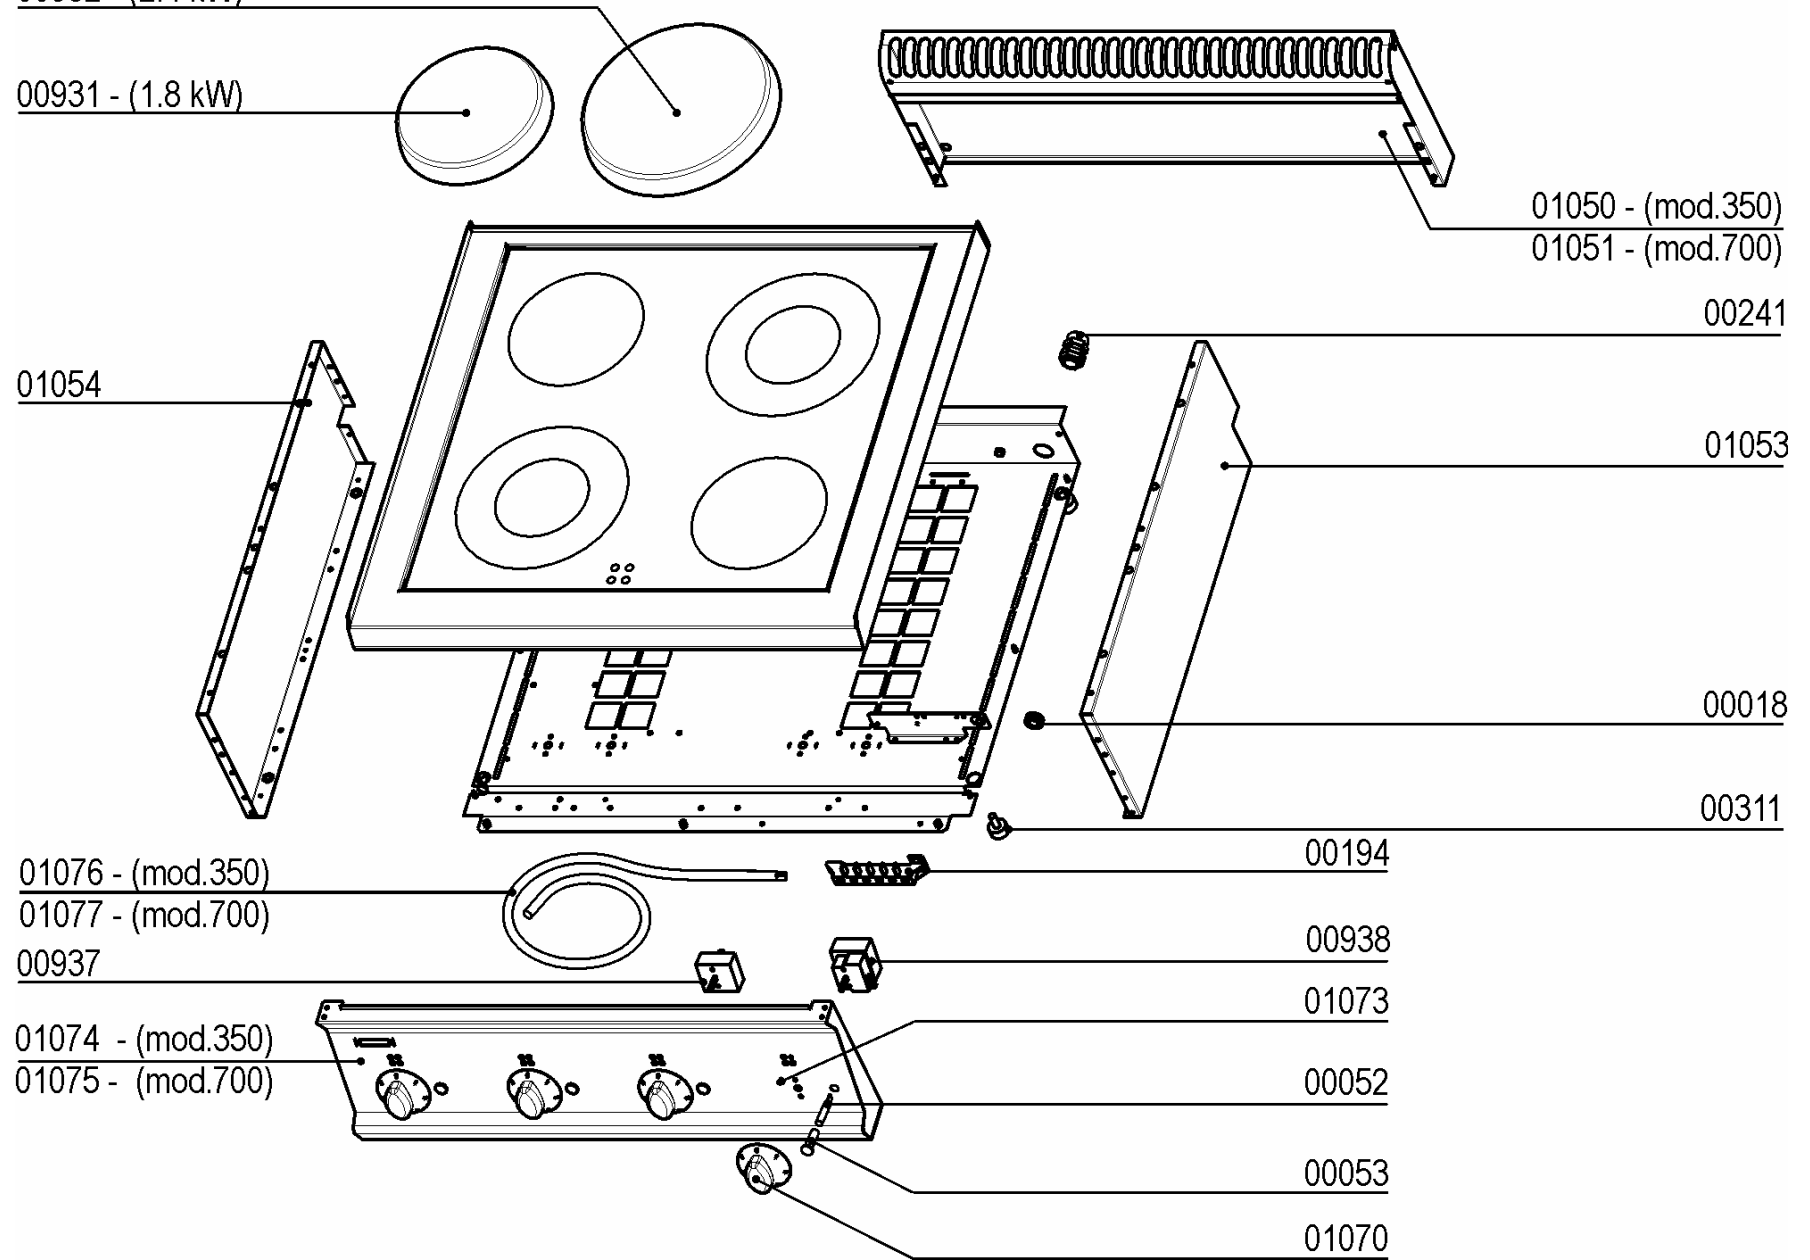

00932 - (2.4 kW)

00931 - (1.8 kW)

01054

01076 - (mod.350)

01077 - (mod.700)

00937

01074 - (mod.350)

01075 - (mod.700)

01050 - (mod.350)

01051 - (mod.700)

00241

01053

00018

00311

00194

00938

01073

00052

00053

01070