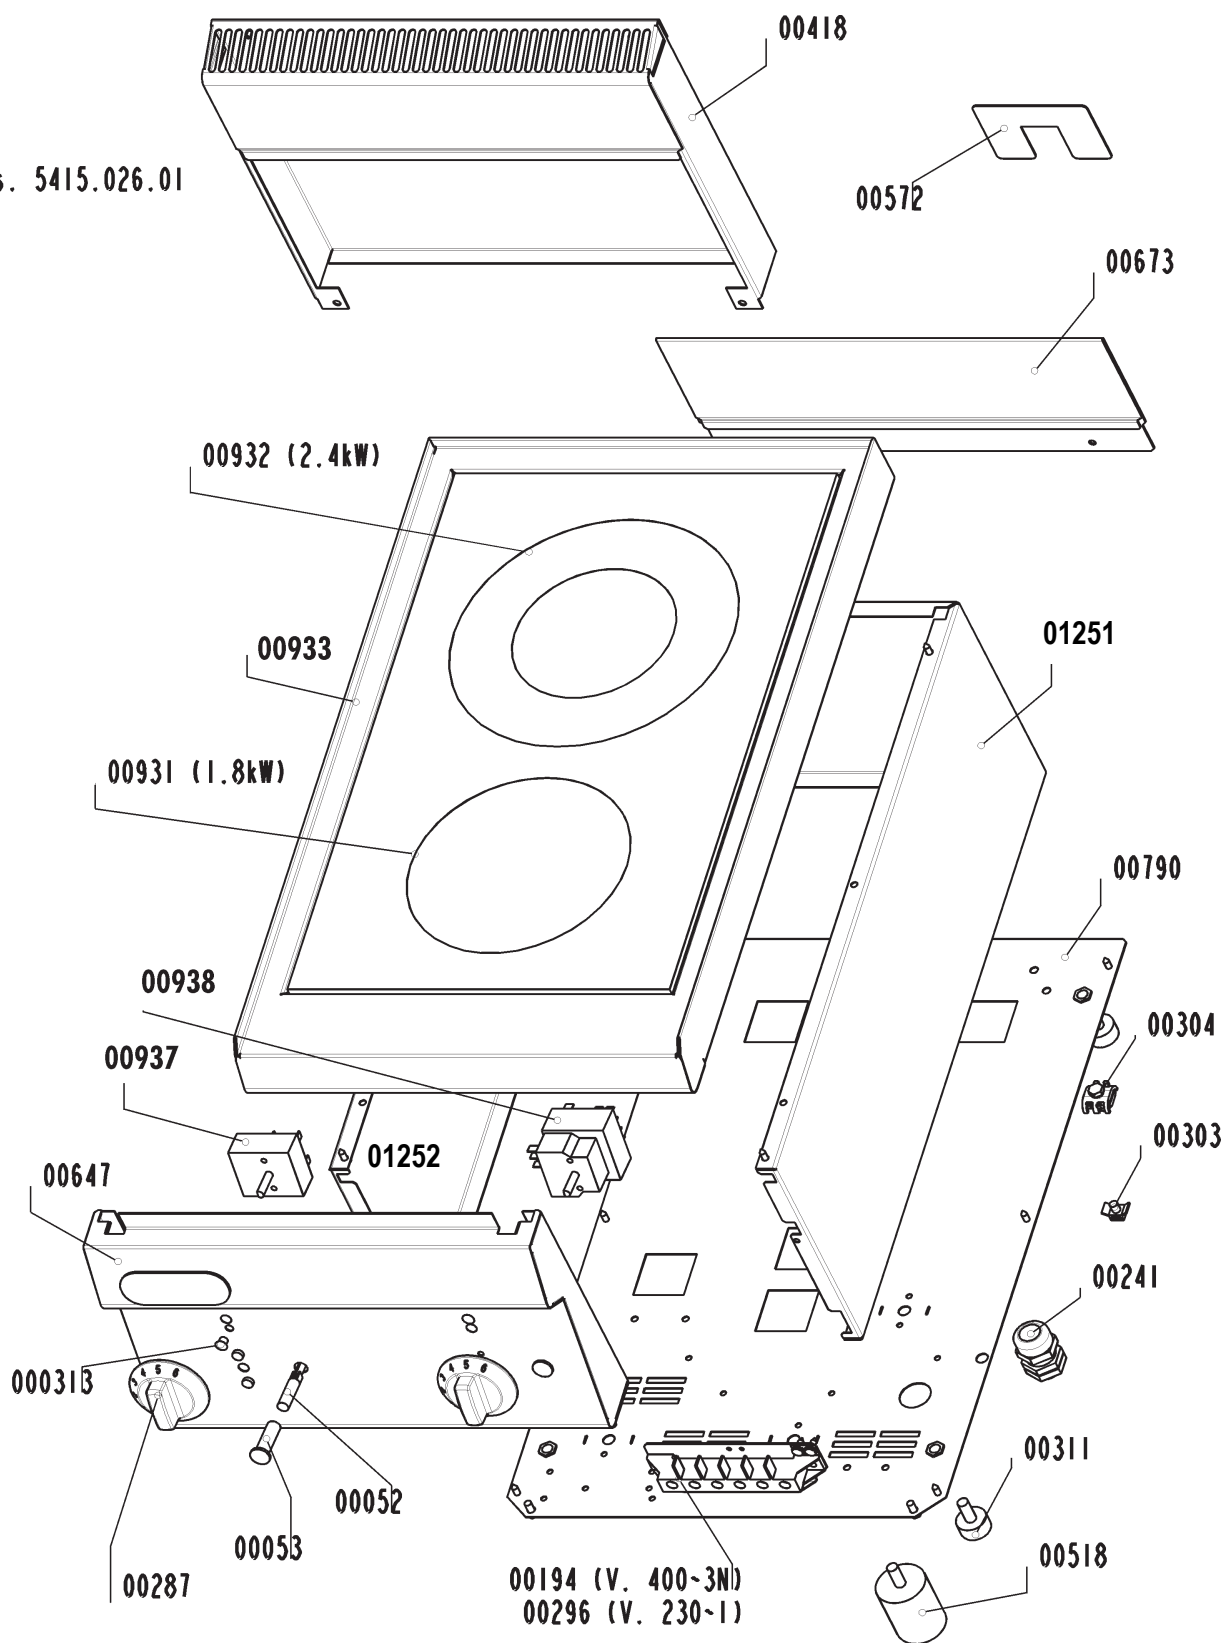

Dis. 5415.026.01