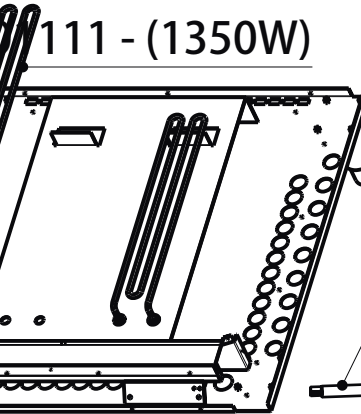

01107 (2.6kW) ø220
01670 (2kW) ø220
01108 (1.5kW) ø148

01110 (2.6kW)
220×220

01051 - (mod.700)
01052 - (mod.1050)

01069

01068
00498

01114 - Blu
01344 - grey
01062 - Blu
00291 01345 - Grey

01109 - Blu
01330 - Grey

01112 - (mod.1050)
01113 - (mod.700)
01073

01059 - Blu
01339 - Grey

01071
01610
01611 - Blu
01612 - Grey

01136
01067

01063

00194

01116 - (mod.700)
01115 - (mod.1050)

01055