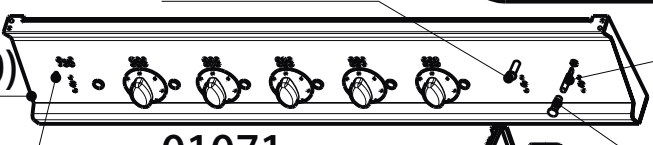

01109 - Blu
01330 - Grey

01112 - (mod.1050)
01113 - (mod.700)
01073