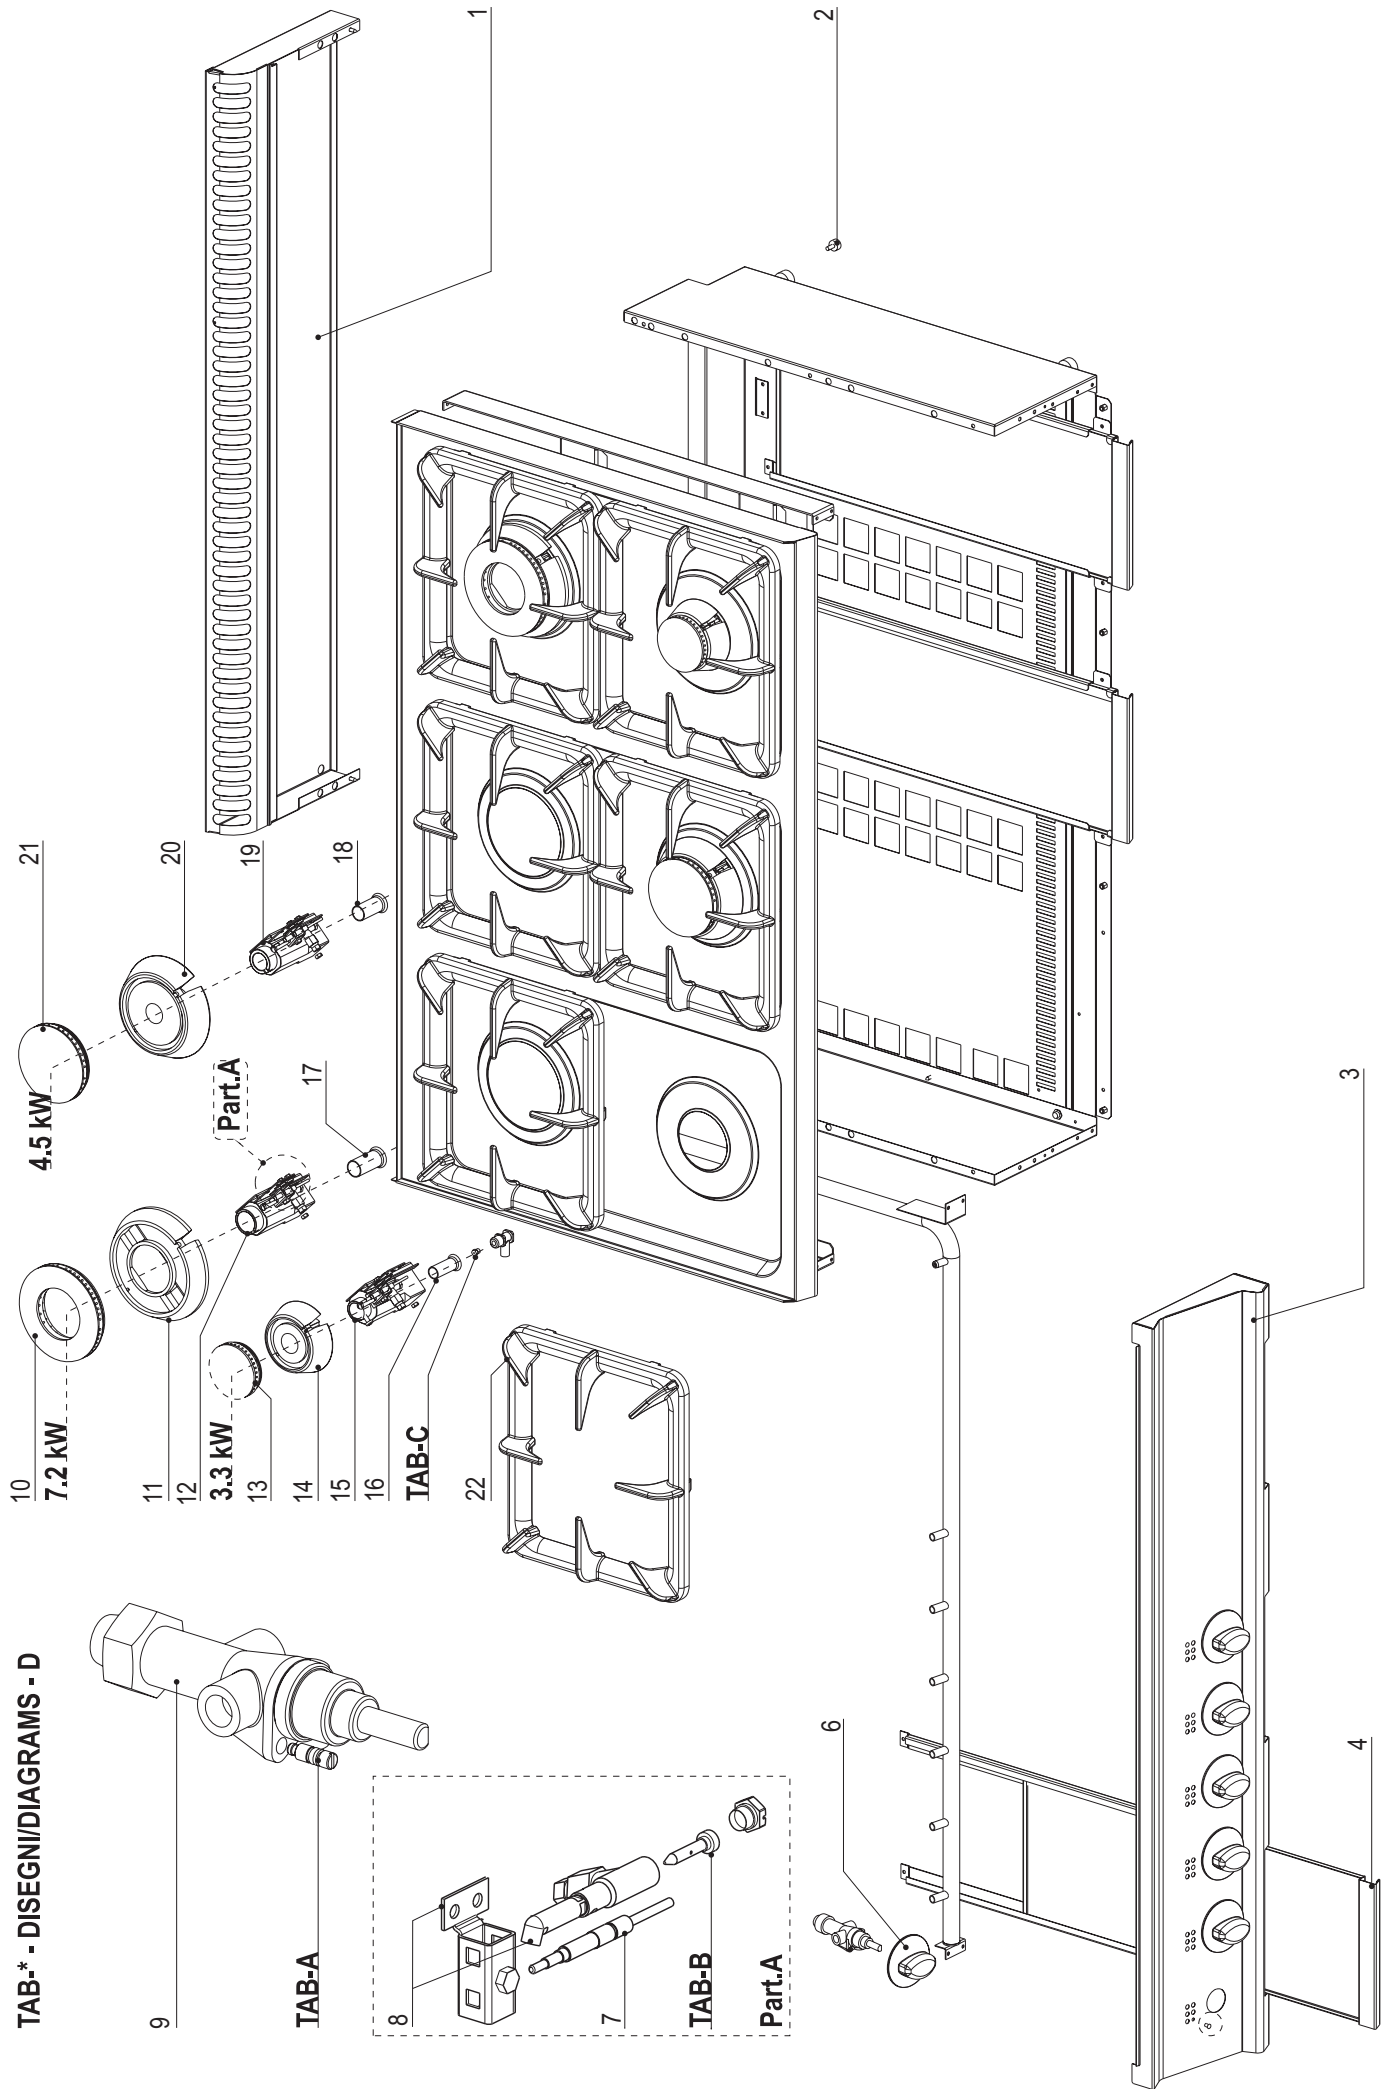

TAB-* - DISEGNI/DIAGRAMS - D

CODICI RICAMBIO PER FINITO / SPARE PARTS FOR THE FINISHED PRODUCT

Aggiornato al/Updated to 27/11/17

Artic./Item	Descrizione/Description			Modello/Model
613014	CUCINA GAS 6 FUOCHI CON FORNO GAS GN2/1 6 BURNERS GAS RANGE WITH GN2/1 GAS OVEN			PF105GG7
Cons./Recom.	Pos./Posit.	Ricambio/Replacement		Prezzo/Price List
	00304000	RC00304000	MORSETTO EQUIPOTENZIALE COMPLETO	EQUIPOTENTIAL CONNECTING BLOCK 6,62
*	01072000	RC01072000	CAVETTO PER ACCENDITORE FORNO L7	OVEN LIGHTER CABLE L7 22,29
	01900000	RC01900000	ANELLO CAPPuccio PIEZO	PIEZO IGNITER NIPPLE RING 8,99
	01	RC01052000	CAMINO 1050 L7	FLUE 1050 L7 139,25
	03	RC01180000	CRUSCOTTO PF105GG7	CONTROL PANEL PF105GG7 62,90
	04	RC01145000	BACINELLA CASSETTO PCG	REMOVABLE DRIP TRAY PCG 60,68
	06	RC01887000	MANOPOLA GAS NERA	GAS BLACK KNOB 8,15
	06	RC02074000	MANOPOLA GAS GRIGIA	GREY KNOB 8,79
*	07	RC00118000	TERMOCOPPIA M9X1 L600	TERMOCOUPLE 15,56
	08	RC01140000	GRUPPO PILOTA	TOP BURNER PILOT GROUP 21,40
*	09	RC05001400	RUBINETTO GAS	GAS COCK 79,66
*	10	RC01149000	SPARTIFIAMMA BRUCIATORE 9KW	BURNER COVER 65,09
	11	RC01146000	CORPO BRUCIATORE 7,2KW	BURNER 7.2 KW 72,16
	12	RC01137000	VENTURI BRUCIATORE 7.2KW	VENTURI BURNER 7.2KW 46,45
*	13	RC01151000	SPARTIFIAMMA BRUCIATORE 3,3KW	BURNER COVER 38,51
	14	RC01148000	CORPO BRUCIATORE 3,3KW	BURNER 3.3KW 63,77
	15	RC01138000	VENTURI BRUCIATORE 3.3KW	VENTURI BURNER 3.3KW 51,75
	16	RC01141000	BOCCOLA REGOLAZIONE ARIA D16	AIR REGULATION BUSHING D16 6,62
	17	RC01143000	BOCCOLA REGOLAZIONE ARIA D22	AIR REGULATION BUSHING D22 7,18
	18	RC01142000	BOCCOLA REGOLAZIONE ARIA D20	AIR REGULATION BUSHING D20 6,84
	19	RC01139000	VENTURI BRUCIATORE 4.5KW	VENTURI BURNER 4.5KW 46,78
	20	RC01147000	CORPO BRUCIATORE 4,5KW	BURNER KW4.5 64,88
*	21	RC01150000	SPARTIFIAMMA BRUCIATORE 5,5KW	BURNER COVER 42,48