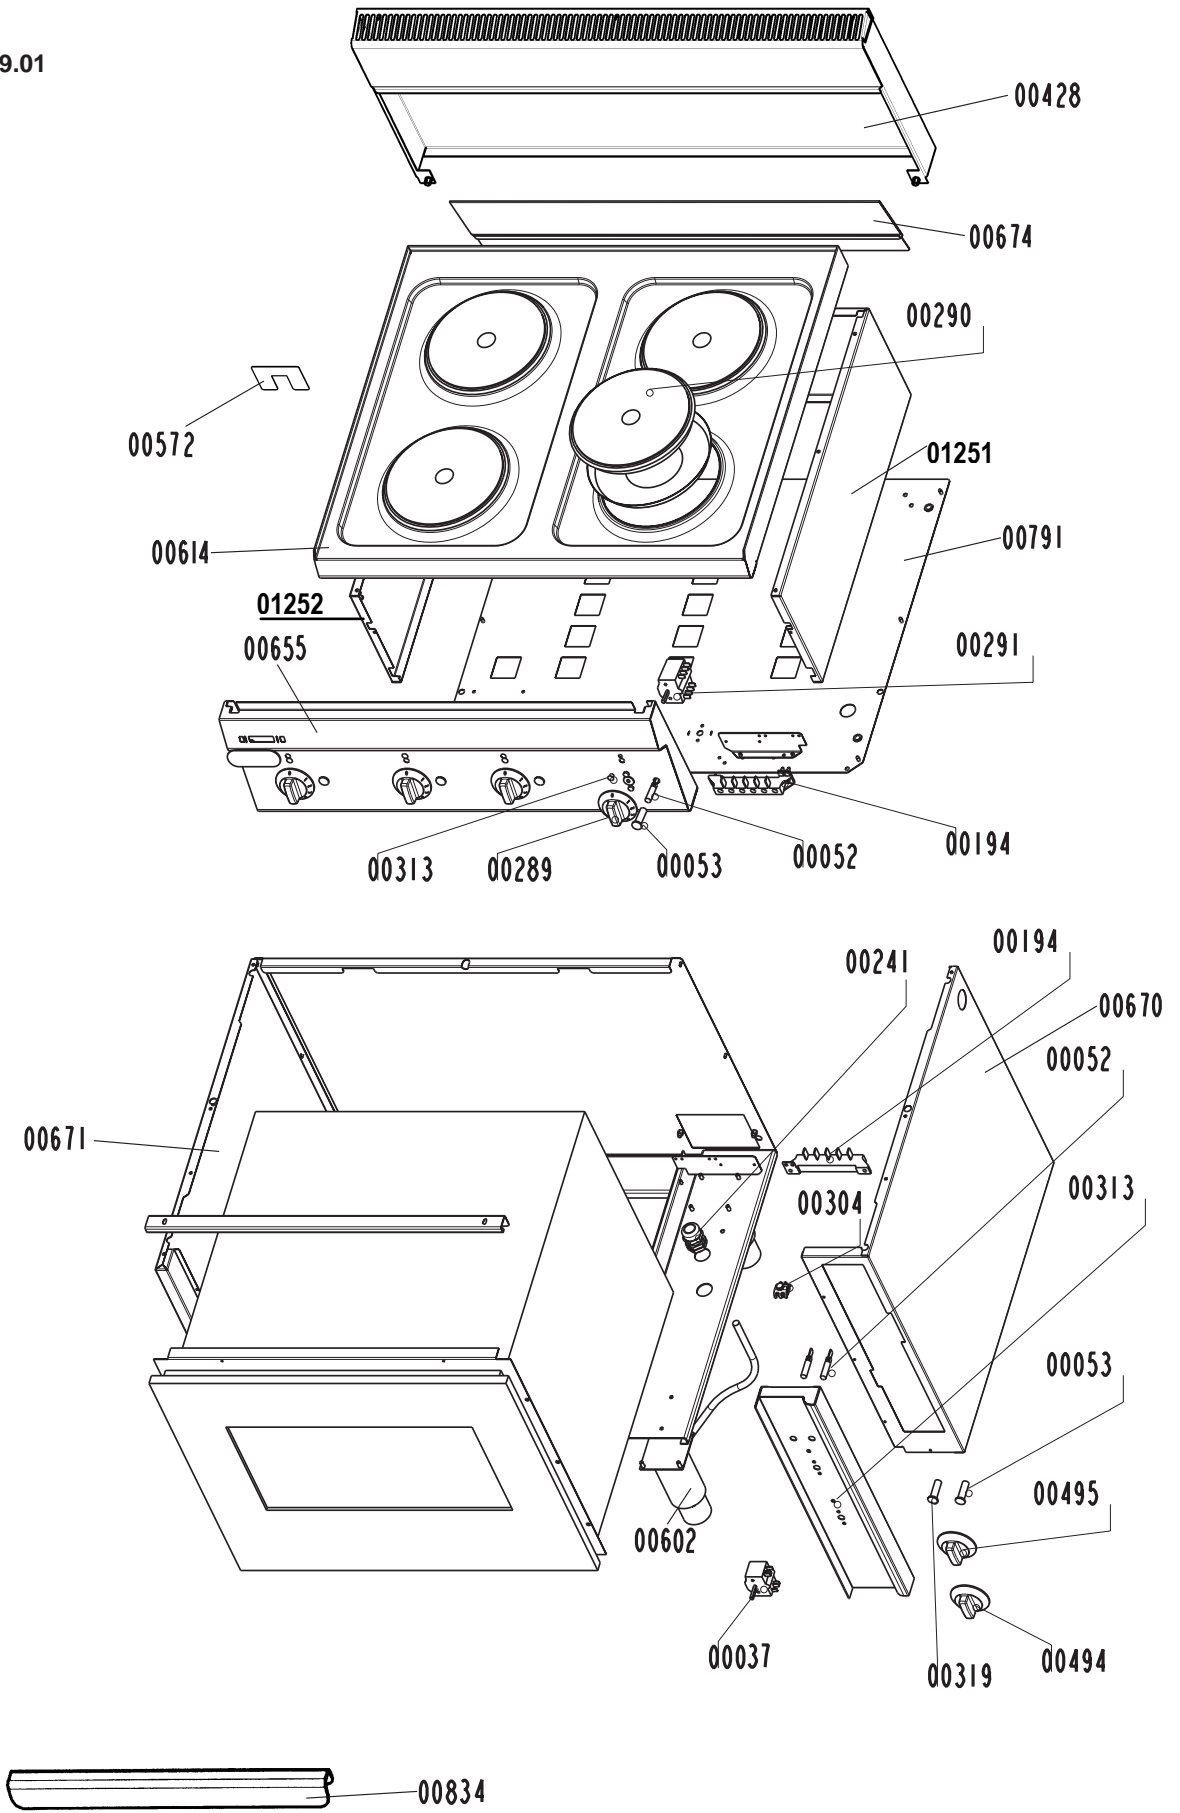

5415.049.01