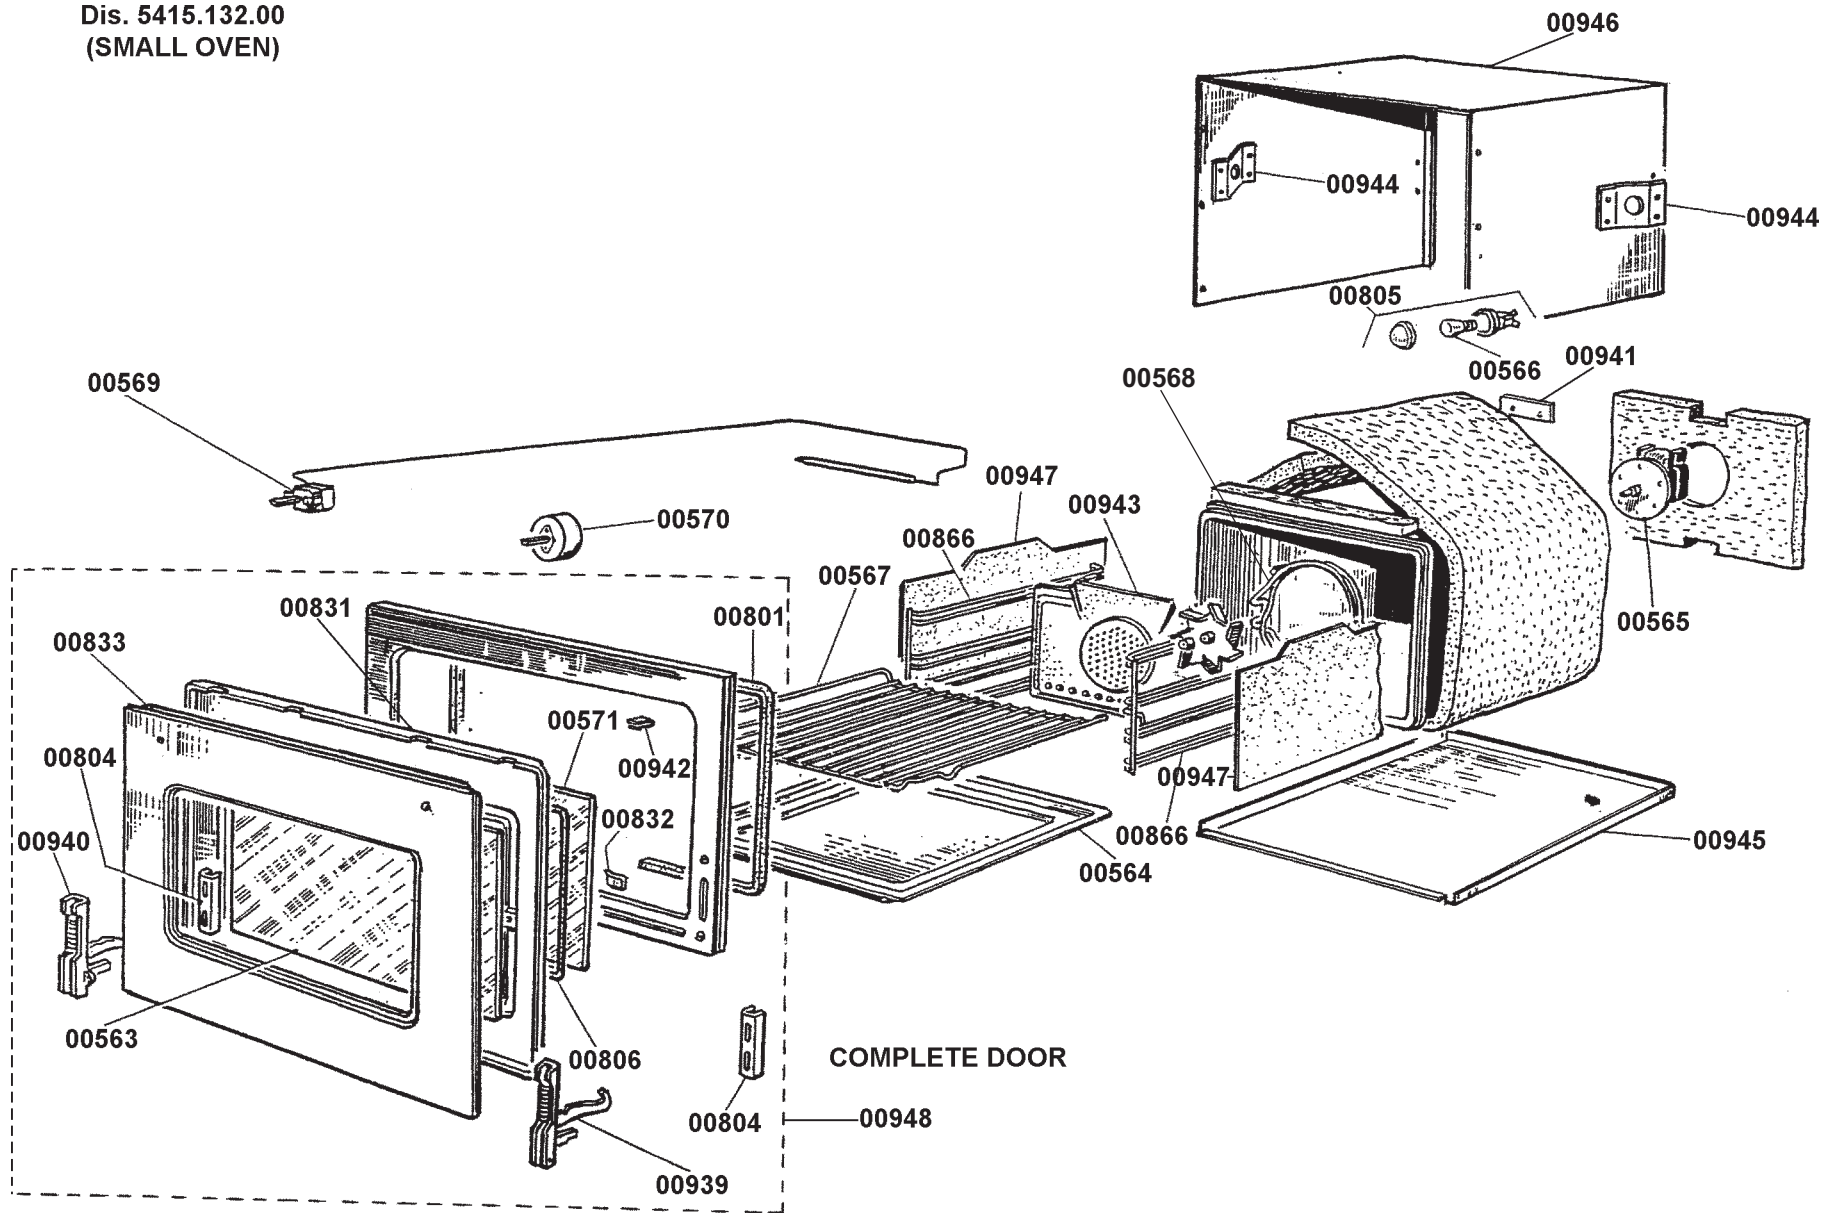

Dis. 5415.132.00
(SMALL OVEN)