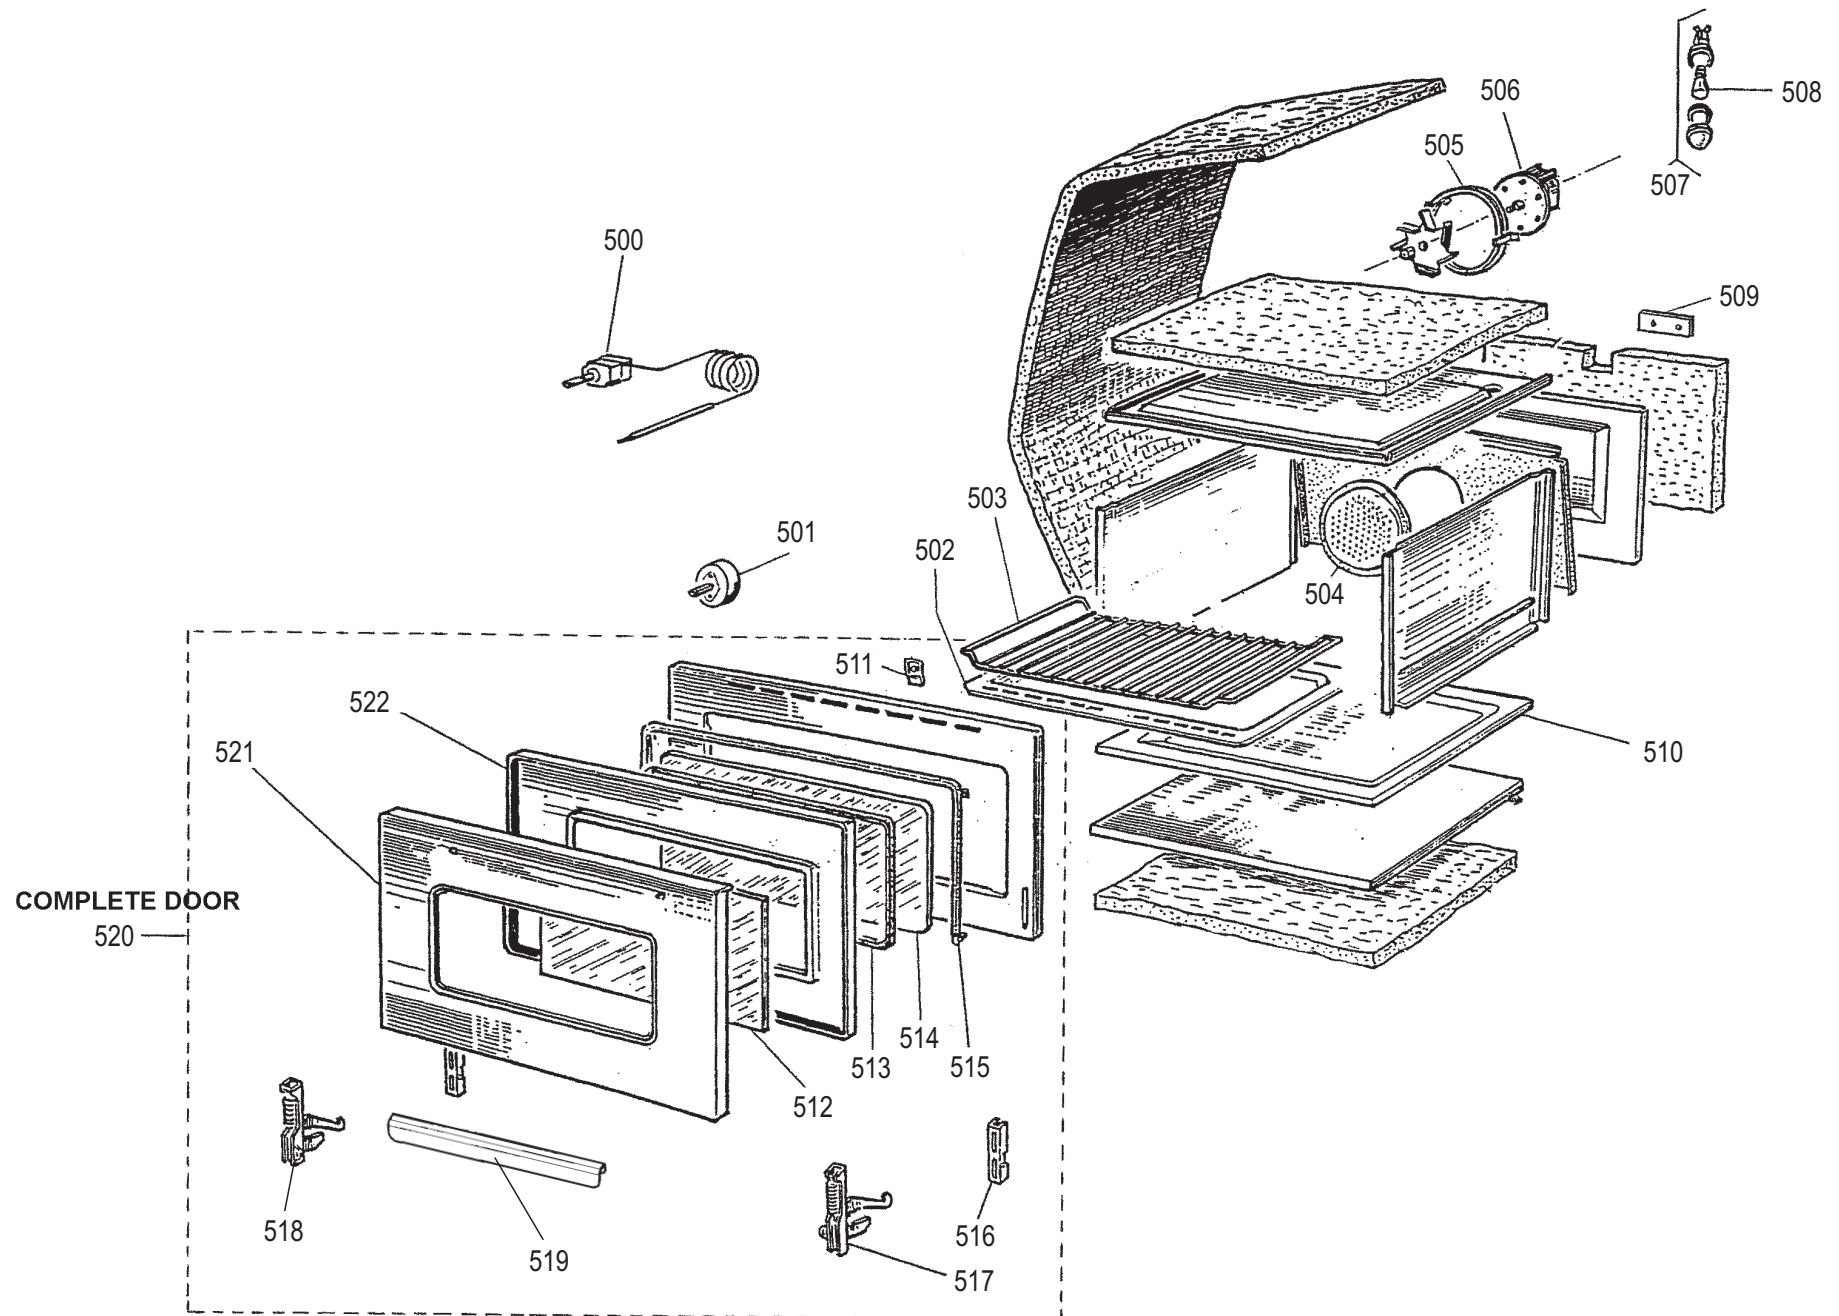

CODICI RICAMBIO PER FINITO / SPARE PARTS FOR THE FINISHED PRODUCT

Aggiornato al/Updated to 26/09/16

Artic./Item	Descrizione/Description		Modello/Model
123010	CUCINA GAS 6 FUOCHI CON FORNO ELETTRICO VENTILATO GN1/1 6 BURNERS GAS RANGE WITH GN1/1 FAN ASSISTED ELECTRIC OVEN		PFL105G/0
Cons./Recom.	Pos./Posit.	Ricambio/Replacement	Prezzo/Price List
	02	RC00813000 CAMINO PER CUCINA 1050	FLUE COOKER 1050 105,13
	04	RC00378000 VITE SPECIALE PER BRUCIATORE	SPECIAL SCREW FOR BURNER 4,99
	05	RC00371000 TUBETTO BRUCIATORE PCG	BURNER PIPE PCG 14,53
*	06	RC00368000 CANDELETTA D'ACCENSIONE E MOLLA	SPARK PLUG 9,13
	08	RC00377000 COPPA BRUCIATORE	BURNER CAP 7,53
	09	RC01251000 FIANCO DX SNACK	RIGHT SIDE SNACK 31,51
	10	RC00799000 FONDO GAS 1050	BASE GAS 1050 39,04
*	12	RC00128000 ACCENDITORE PIEZO CON DADO	PIEZO IGNITER 16,34
	14	RC00241000 PRESSACAVO PG16 CON DADO	CABLE GLAND AND NUT 6,90
	15	RC00304000 MORSETTO EQUIPOTENZIALE COMP.	EQUIPOTENTIAL CONNECTING BLOCK 6,37
	16	RC00194000 MORSETTIERA FV 122 B	CONNECTING BLOCK 8,81
*	17	RC00037000 COMMUTATORE MONOFASE	SWITCH 18,88
	18	RC00817000 FIANCO DX PFL105G	RIGHT SIDE PFL105G 58,79
	19	RC00823000 ASSIEME CRUSCOTTO FORNO 90 EL.	CONTROL PANEL PFL105G 59,29
*	20	RC01782000 LAMPADA SEGN.NEON FASTON VERDE 230V	GREEN NEON LAMP 230V 5,86
	21	RC01523000 MANOPOLA ELETTRICA TIMER SNACK GRIGIA	GREY TIMER KNOB
	21	RC01885000 MANOPOLA ELETTRICA TIMER SNACK NERA	BLACK KNOB FOR TIMER LINE SNACK 9,38
	22	RC01524000 MANOPOLA ELETT.TERMOSTATO SNACK GRIGIA	SNACK GREY KNOB
	22	RC01886000 MANOPOLA ELETT.TERMOSTATO SNACK NERA	BLACK KNOB FOR THERMOSTAT LINE SNACK 9,38
*	23	RC01783000 PORTALAMPADA TRASPARENTE D10	TRANSPARENT LAMP HOLDER D10 5,10
*	24	RC00052000 LAMPADA SEGN.NEON FASTON ARANCIO 230V	SIGNAL LAMP 4,99
	25	RC01602000 PIEDE 1"3/4 H250	FOOT 18,25
	26	RC00822000 COPERTURA ANTERIORE PFL	FRONT COVER PFL 43,01

PAG. 1