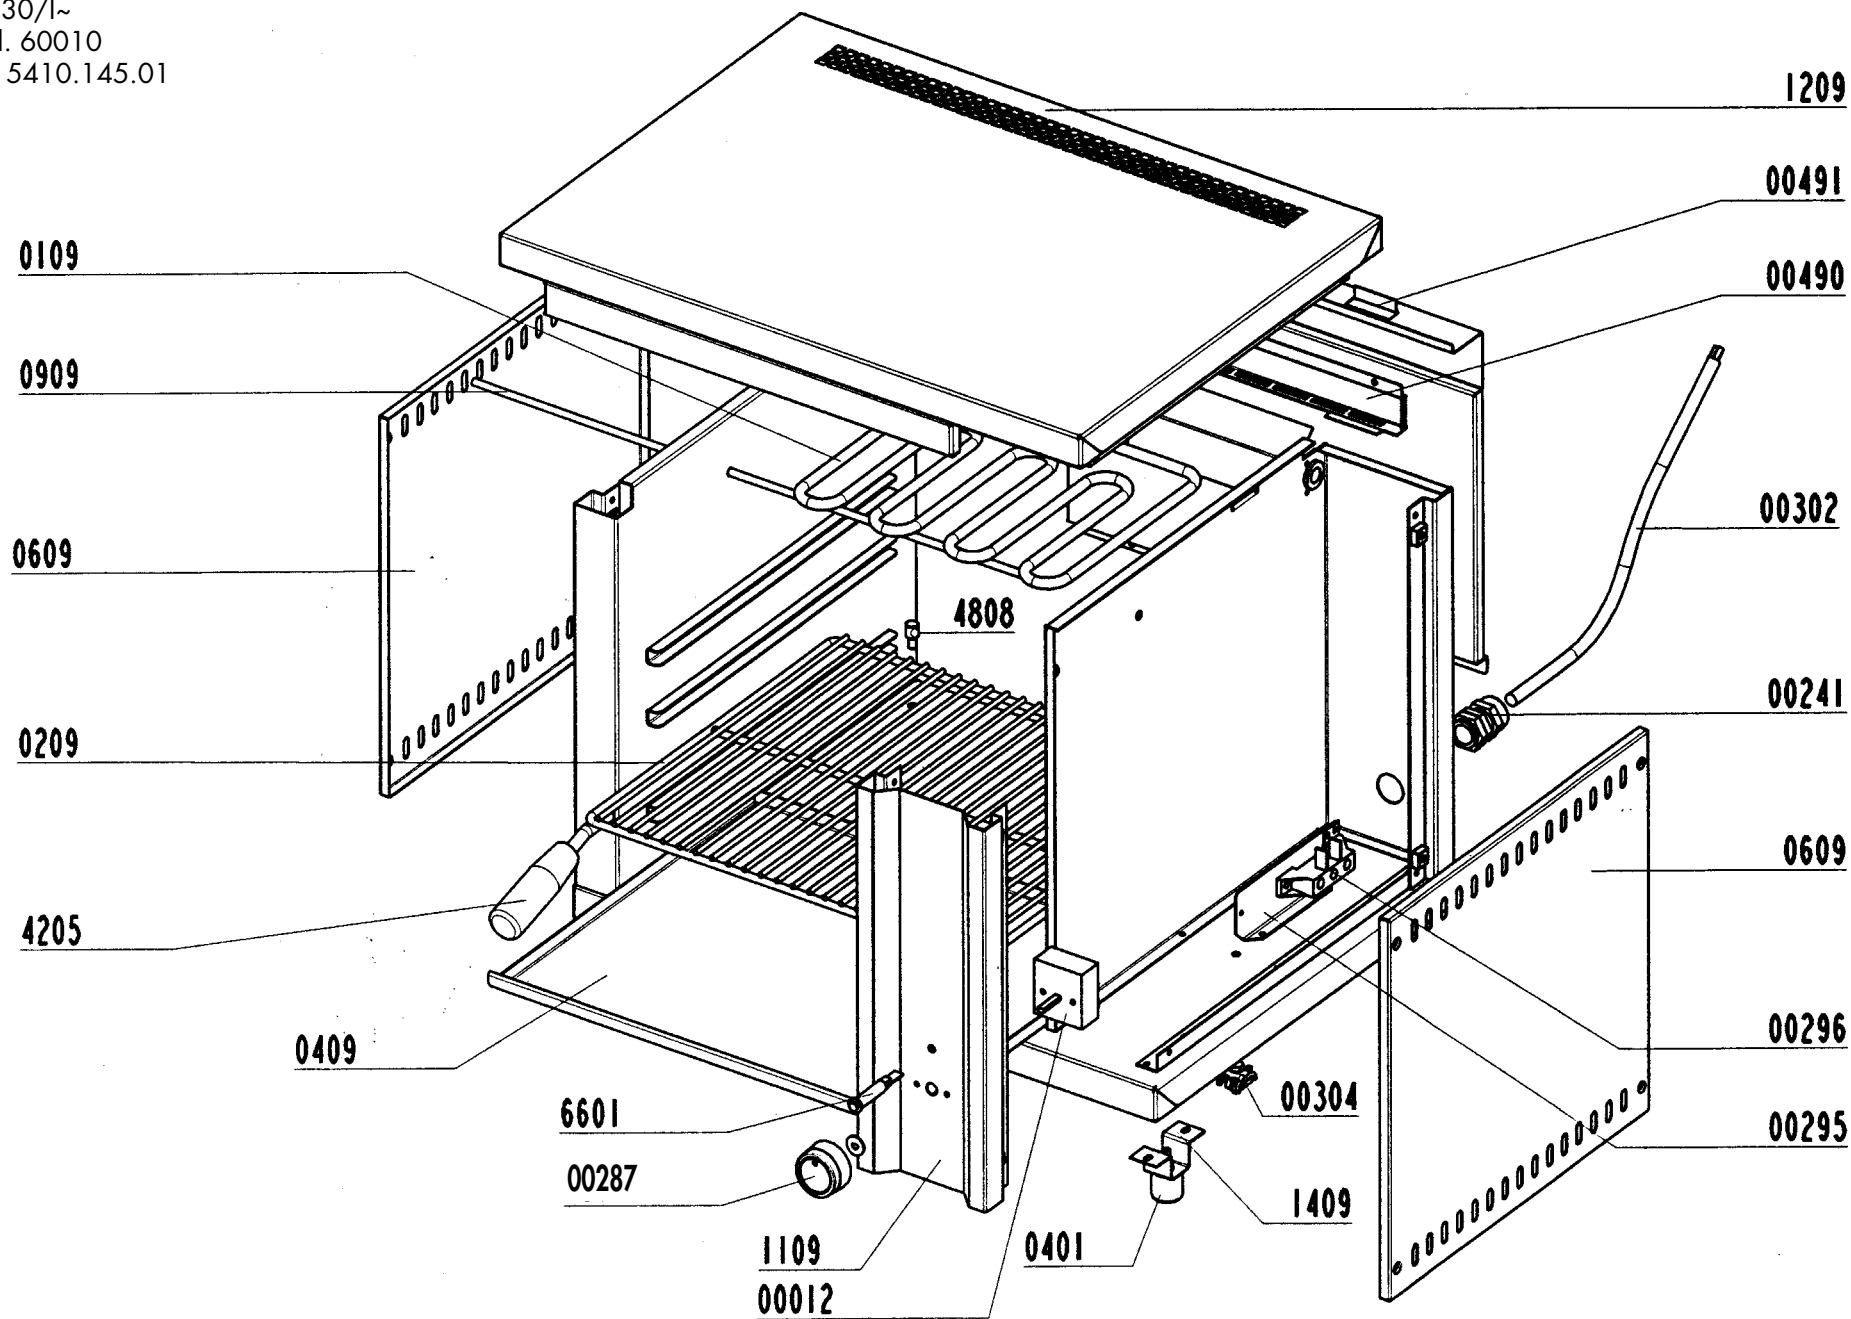

CODE	DESCRIPTION	PRICE €
00012	* REGOLATORE D'ENERGIA 230V - ENERGY REGULATOR - ENERGIEREGLER - REGULATEUR D'ENERGIE - REGULADOR DE ENERGÍA	29,64
00287	* MANOPOLA - KNOB - KNEBEL - POIGNEE - POMO	5,28
00298	ASSIEME CAVETTERIA × SEF2 400/2 - WIRING KIT - KABELSATZ- CABLAGE ELECTRIQUE - CABLEADO ELÉCTRICO	43,16
00302	ASSIEME CAVETTERIA × SEF1 230/1 - WIRING KIT - KABELSATZ - CABLAGE ELECTRIQUE - CABLEADO ELÉCTRICO	28,08
00475	ASSIEME CAVETTERIA × SEF2 230/1 - WIRING KIT - KABELSATZ - CABLAGE ELECTRIQUE - CABLEADO ELÉCTRICO	42,64
0109	* RESISTENZA 230V - HEATING ELEMENT - HEIZWIDERSTAND - RESISTANCE - RESISTENCIA	53,11
0209	GRIGLIA CROMATA × SEF1 - CHROMIUM GRID - ROST AUS CHROM - GRILLE CHROMEE - PARRILLA CROMADA	38,16
0309	GRIGLIA CROMATA × SEF2 - CHROMIUM GRID - ROST AUS CHROM - GRILLE CHROMEE - PARRILLA CROMADA	47,83
0401	PIEDINO - RUBBER FOOT - FUß - PIED - PIECECILLO	1,77
0409	BACINELLA RACCOGLIGRASSI × SEF1 - DRIP TRAY - FETTAUFFANGSCHALE - CUVE - CUBETA RECOGEGRASAS	46,07
0509	BACINELLA RACCOGLIGRASSI × SEF2 - DRIP TRAY - FETTAUFFANGSCHALE - CUVE - CUBETA RECOGEGRASAS	57,51
1109	CRUSCOTTO × SEF1 - FRONT PANEL - FRONTALBLENDE - PANNEAU FRONTAL - PANEL FRONTAL	51,42
4205	IMPUGNATURA GRIGLIA - HANDLE × GRID - HANDGRIFF ZU ROST - POIGNEE POUR GRILLE - MANGO PARA REJILLA	3,53
6601	* LAMPADA SPIA - PILOT LAMP - KONTROLLLEUCHTE - LAMPE - PILOTO	4,12
* Parti di ricambio consigliate - Suggested spare parts - Empfohlene Ersatzteile - Pièces de rechange conseillées - Repuestos aconsejados		

SEF I
V. 230/1~
Cod. 60010
Dis. 5410.145.01

12

SEF 2
V. 230/1~
Cod. 60220
Dis. 5410.172.01

13

SEF 2
V. 400/2 N~
Cod. 60020
Dis. 5410.146.01