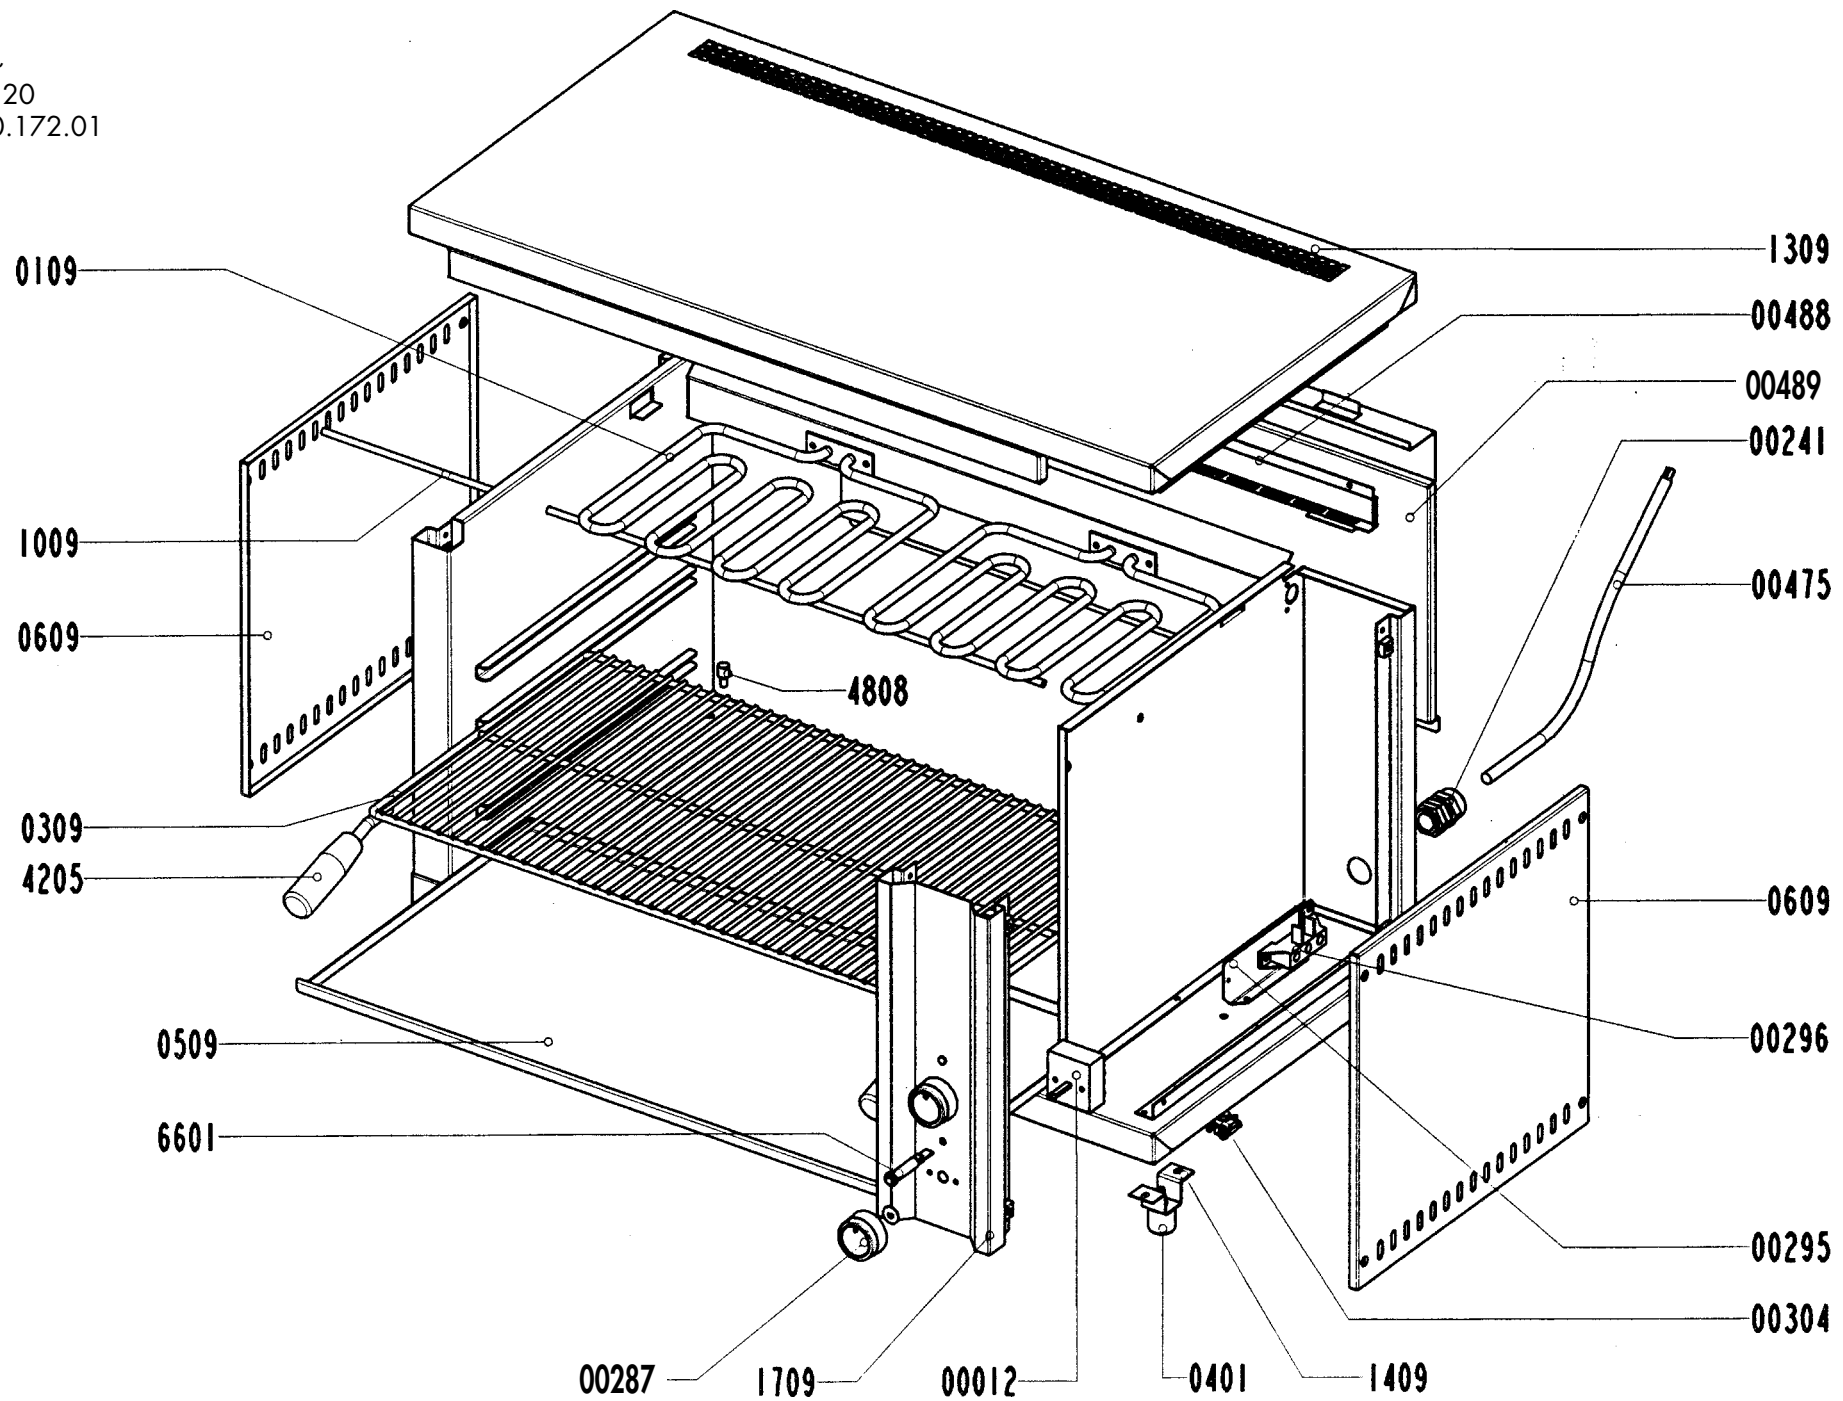

CODE	DESCRIPTION	PRICE €
00012	* REGOLATORE D'ENERGIA 230V - ENERGY REGULATOR - ENERGIEREGLER - REGULATEUR D'ENERGIE - REGULADOR DE ENERGÍA	29,64
00287	* MANOPOLA - KNOB - KNEBEL - POIGNEE - POMO	5,28
00298	ASSIEME CAVETTERIA × SEF2 400/2 - WIRING KIT - KABELSATZ- CABLAGE ELECTRIQUE - CABLEADO ELÉCTRICO	43,16
00302	ASSIEME CAVETTERIA × SEF1 230/1 - WIRING KIT - KABELSATZ - CABLAGE ELECTRIQUE - CABLEADO ELÉCTRICO	28,08
00475	ASSIEME CAVETTERIA × SEF2 230/1 - WIRING KIT - KABELSATZ - CABLAGE ELECTRIQUE - CABLEADO ELÉCTRICO	42,64
0109	* RESISTENZA 230V - HEATING ELEMENT - HEIZWIDERSTAND - RESISTANCE - RESISTENCIA	53,11
0209	GRIGLIA CROMATA × SEF1 - CHROMIUM GRID - ROST AUS CHROM - GRILLE CHROMEE - PARRILLA CROMADA	38,16
0309	GRIGLIA CROMATA × SEF2 - CHROMIUM GRID - ROST AUS CHROM - GRILLE CHROMEE - PARRILLA CROMADA	47,83
0401	PIEDINO - RUBBER FOOT - FUß - PIED - PIECECILLO	1,77
0409	BACINELLA RACCOGLIGRASSI × SEF1 - DRIP TRAY - FETTAUFFANGSCHALE - CUVE - CUBETA RECOGEGRASAS	46,07
0509	BACINELLA RACCOGLIGRASSI × SEF2 - DRIP TRAY - FETTAUFFANGSCHALE - CUVE - CUBETA RECOGEGRASAS	57,51
1109	CRUSCOTTO × SEF1 - FRONT PANEL - FRONTALBLENDE - PANNEAU FRONTAL - PANEL FRONTAL	51,42
4205	IMPUGNATURA GRIGLIA - HANDLE × GRID - HANDGRIFF ZU ROST - POIGNEE POUR GRILLE - MANGO PARA REJILLA	3,53
6601	* LAMPADA SPIA - PILOT LAMP - KONTROLLLEUCHTE - LAMPE - PILOTO	4,12
* Parti di ricambio consigliate - Suggested spare parts - Empfohlene Ersatzteile - Pièces de rechange conseillées - Repuestos aconsejados		

SEF I
V. 230/1~
Cod. 60010
Dis. 5410.145.01

12

SEF 2
V. 230/1~
Cod. 60220
Dis. 5410.172.01

13

SEF 2
V. 400/2 N~
Cod. 60020
Dis. 5410.146.01