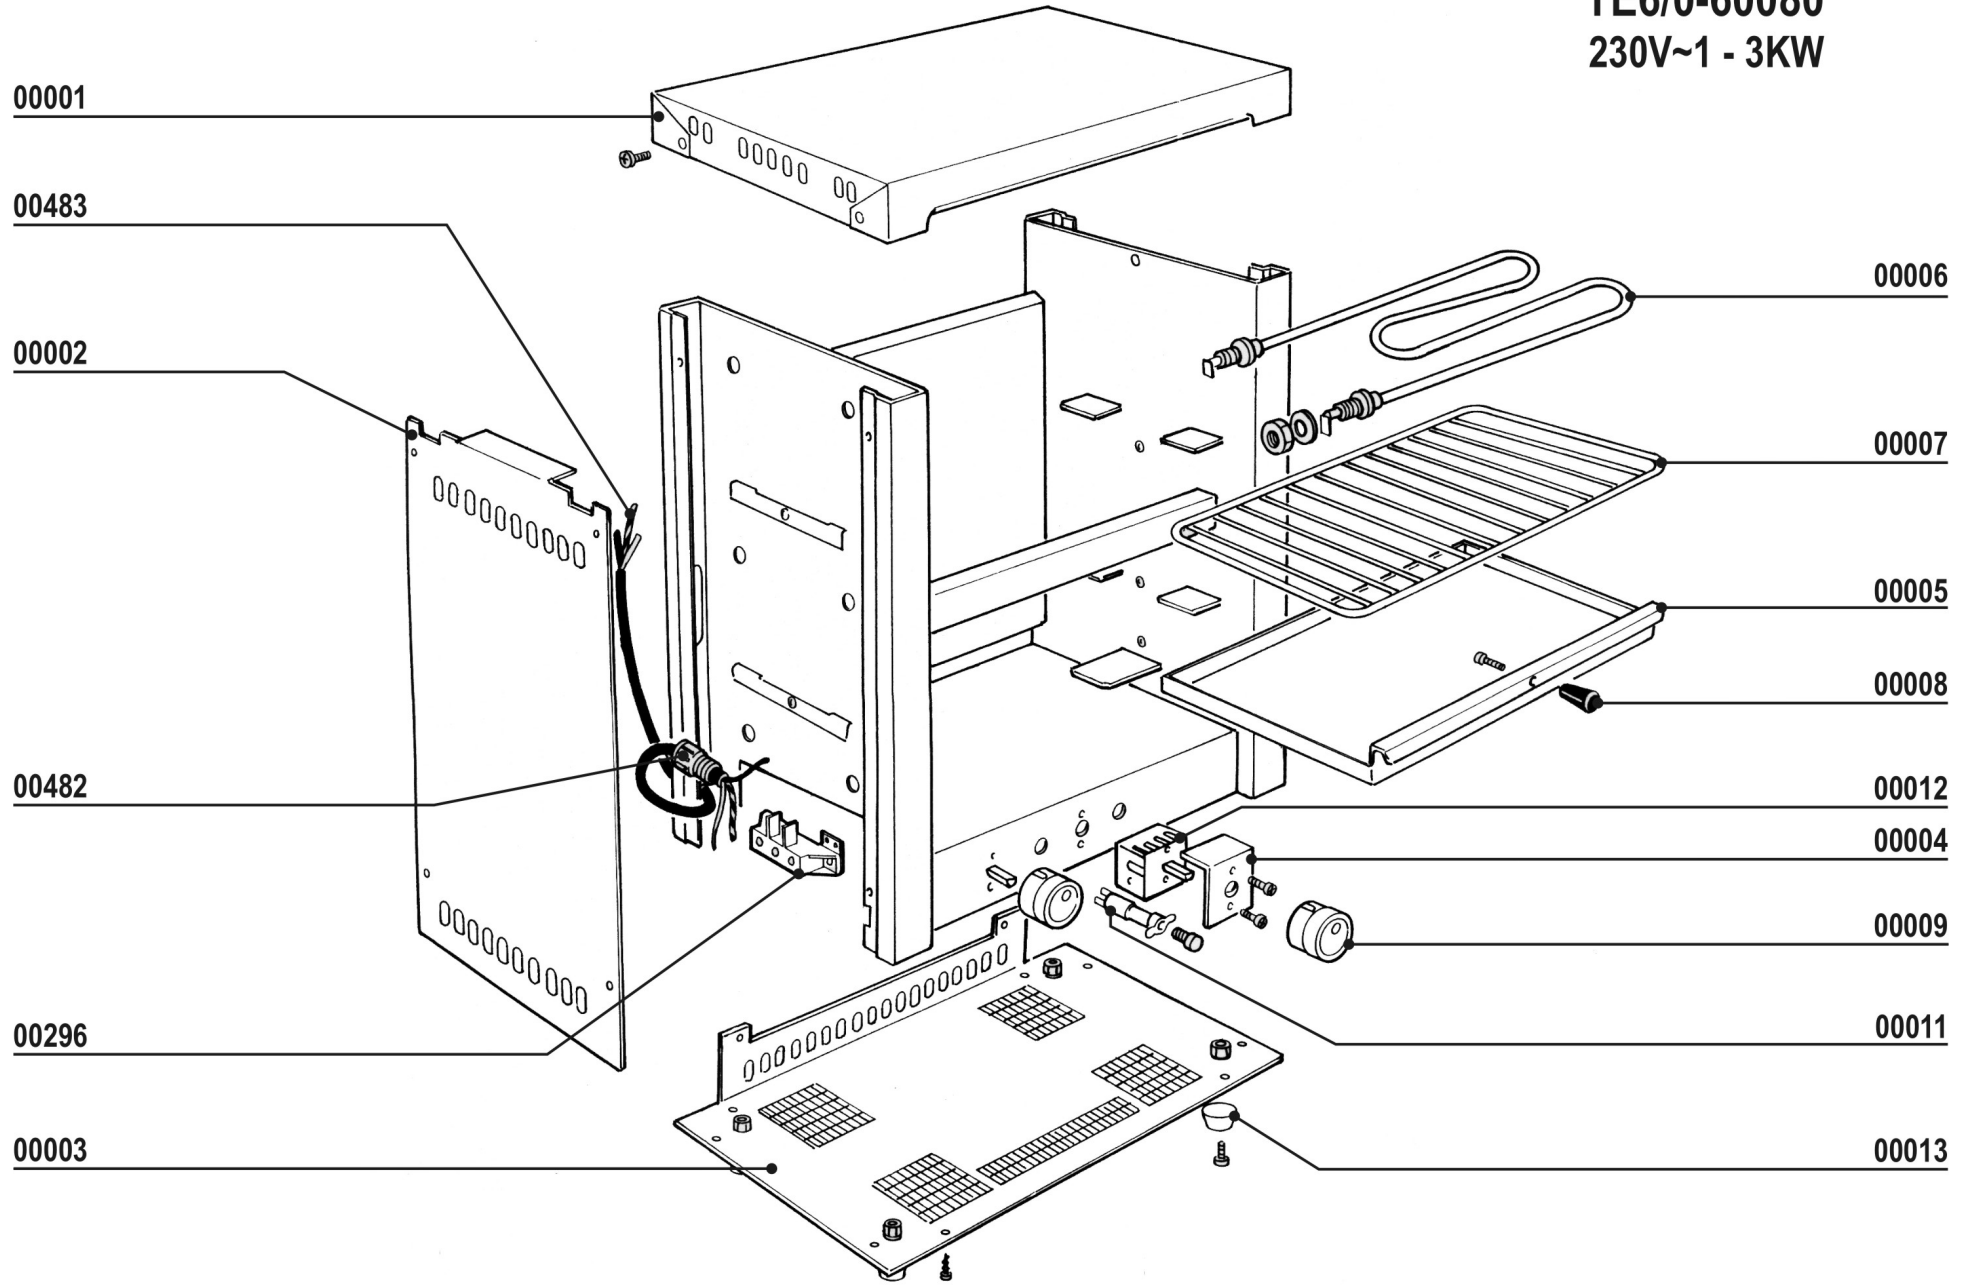

CODE	DESCRIPTION	PRICE €
00006	RESISTENZA 230V - 1kW - HEATING ELEMENT - HEIZWIDERSTAND - RESISTANCE - RESISTENCIA	36,39
00011	* LAMPADA SPIA VERDE - GREEN LAMP HOLDER - GRÜNER LAMPENTRÄGER - LAMPE TEMOIN VERTE - LUZ PILOTO VERDE	4,12
00012	REGOLATORE DI ENERGIA - HEAT REGULATOR - ENERGIEREGLER - REGULTEUR D'ENERGIE - REGULADOR DE ENERGÍA	29,64
00013	PIEDINO - FOOT - Fuß - PIED - PIECECILLO	1,77
00015	MORSETTIERA - TERMINAL BOARD - KLEMMBRETT - PLAQUE A BORNE - TERMINAL DE CONEXIÓN	3,53
00021	INTERRUTTORE VERDE x TE3 - GREEN SWITCH - GRÜNER SCHALTER - INTERRUPTEUR VERT - INTERRUPTOR VERDE	6,75
00022	TIMER - TIMER - ZEITSCHALTER - MINUTERIE - TEMPORIZADOR	18,79
00086	* MANOPOLA CON INDICE - KNOB WITH INDEX - KNEBEL MIT INDEX - POIGNEE AVEC INDEX - POMO CON SAETA	1,77
* Parti di ricambio consigliate - Suggested spare parts - Empfohlene Ersatzteile - Pièces de rechange conseillées - Repuestos aconsejados		

TE3-60070

230V~1 - 2KW

TE6/0-60080

230V~1 - 3KW

TE6/1-60181

400V/2N - 3KW