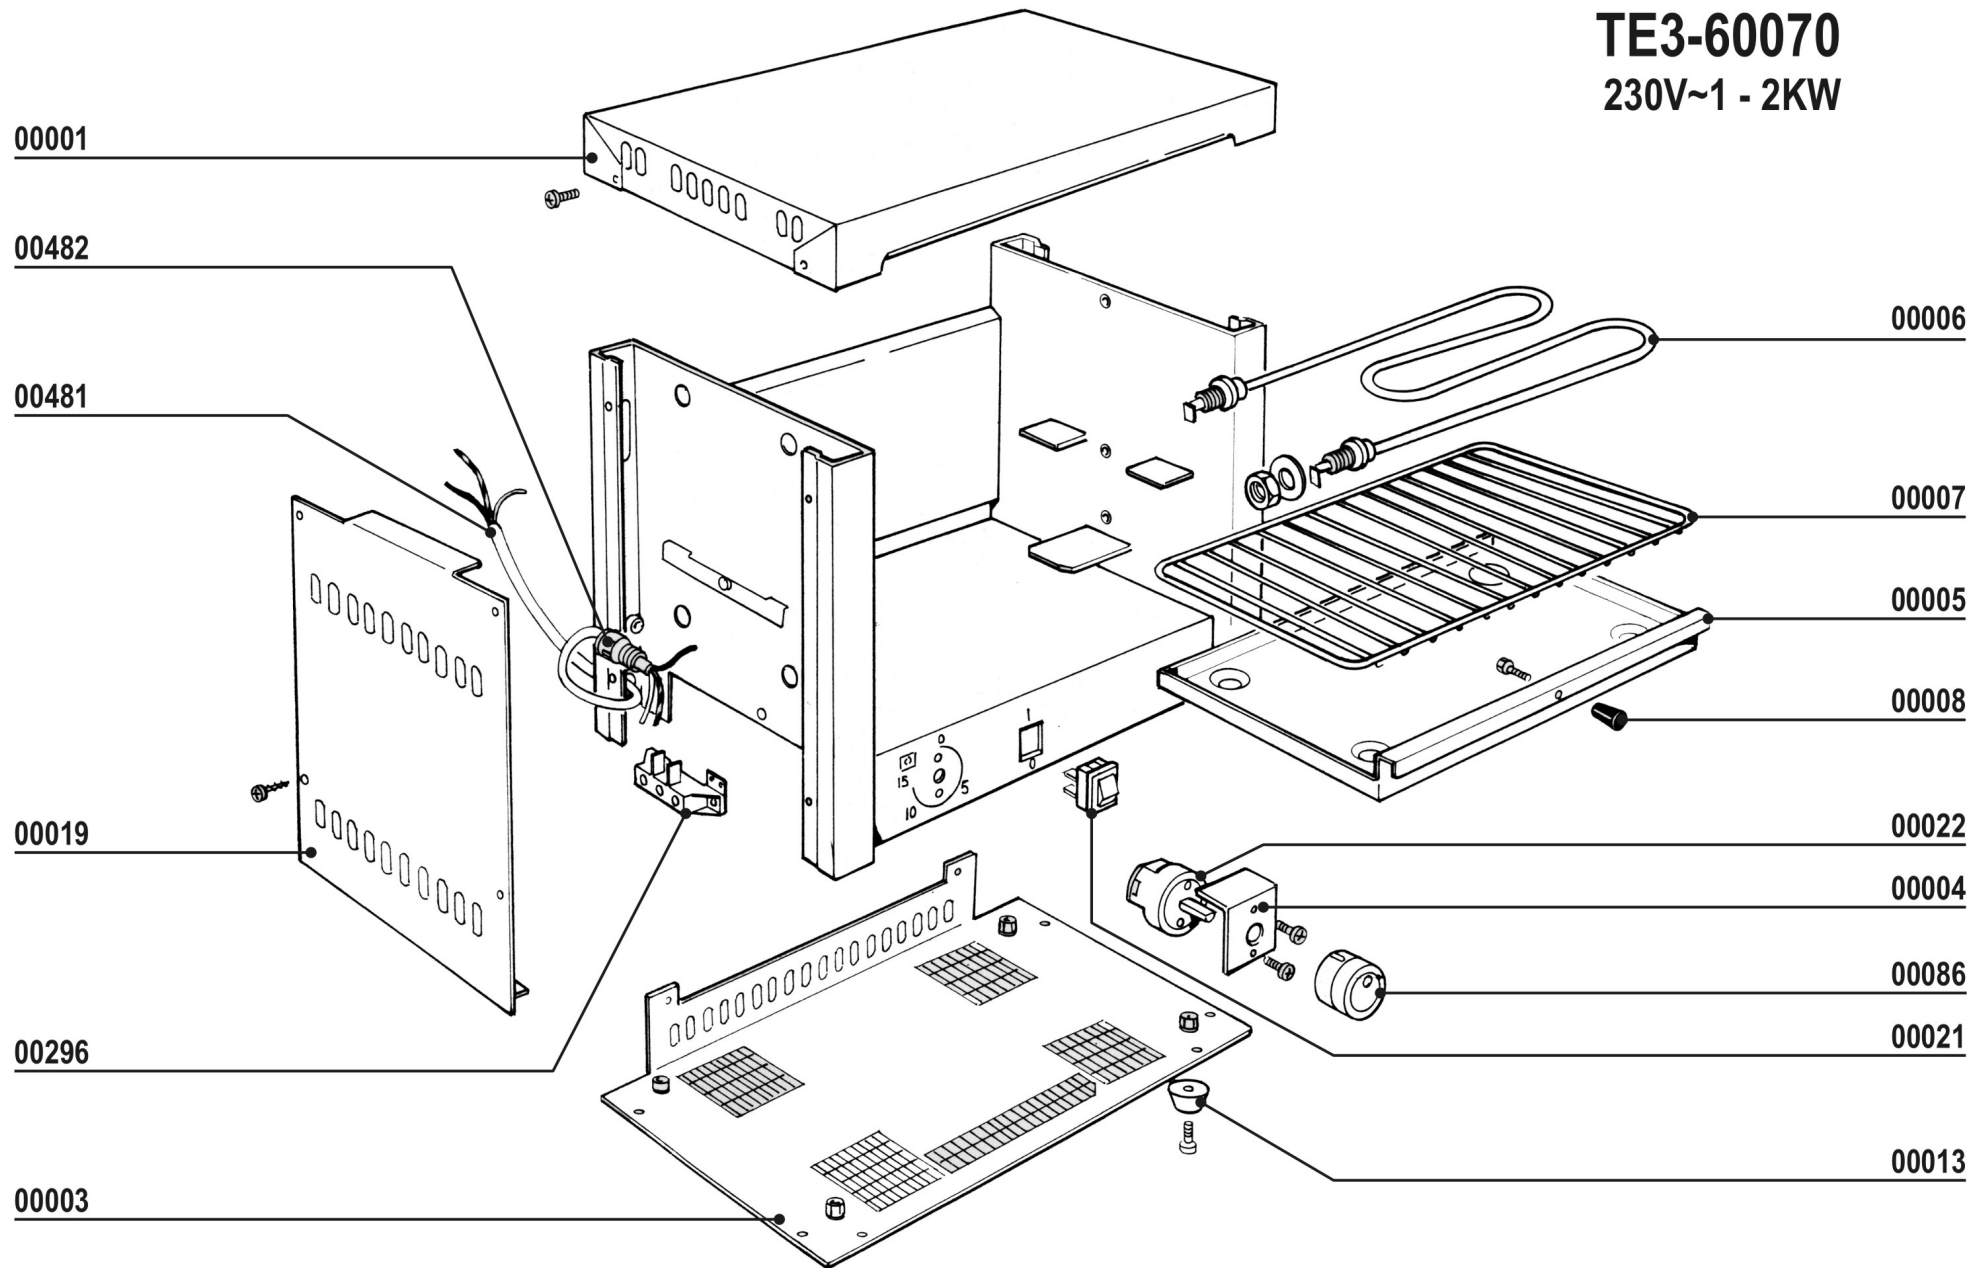

CODE	DESCRIPTION	PRICE €
00006	RESISTENZA 230V - 1kW - HEATING ELEMENT - HEIZWIDERSTAND - RESISTANCE - RESISTENCIA	36,39
00011	* LAMPADA SPIA VERDE - GREEN LAMP HOLDER - GRÜNER LAMPENTRÄGER - LAMPE TEMOIN VERTE - LUZ PILOTO VERDE	4,12
00012	REGOLATORE DI ENERGIA - HEAT REGULATOR - ENERGIEREGLER - REGULTEUR D'ENERGIE - REGULADOR DE ENERGÍA	29,64
00013	PIEDINO - FOOT - Fuß - PIED - PIECECILLO	1,77
00015	MORSETTIERA - TERMINAL BOARD - KLEMMBRETT - PLAQUE A BORNE - TERMINAL DE CONEXIÓN	3,53
00021	INTERRUTTORE VERDE x TE3 - GREEN SWITCH - GRÜNER SCHALTER - INTERRUPTEUR VERT - INTERRUPTOR VERDE	6,75
00022	TIMER - TIMER - ZEITSCHALTER - MINUTERIE - TEMPORIZADOR	18,79
00086	* MANOPOLA CON INDICE - KNOB WITH INDEX - KNEBEL MIT INDEX - POIGNEE AVEC INDEX - POMO CON SAETA	1,77
* Parti di ricambio consigliate - Suggested spare parts - Empfohlene Ersatzteile - Pièces de rechange conseillées - Repuestos aconsejados		

TE3-60070

230V~1 - 2KW

TE6/0-60080

230V~1 - 3KW

TE6/1-60181

400V/2N - 3KW