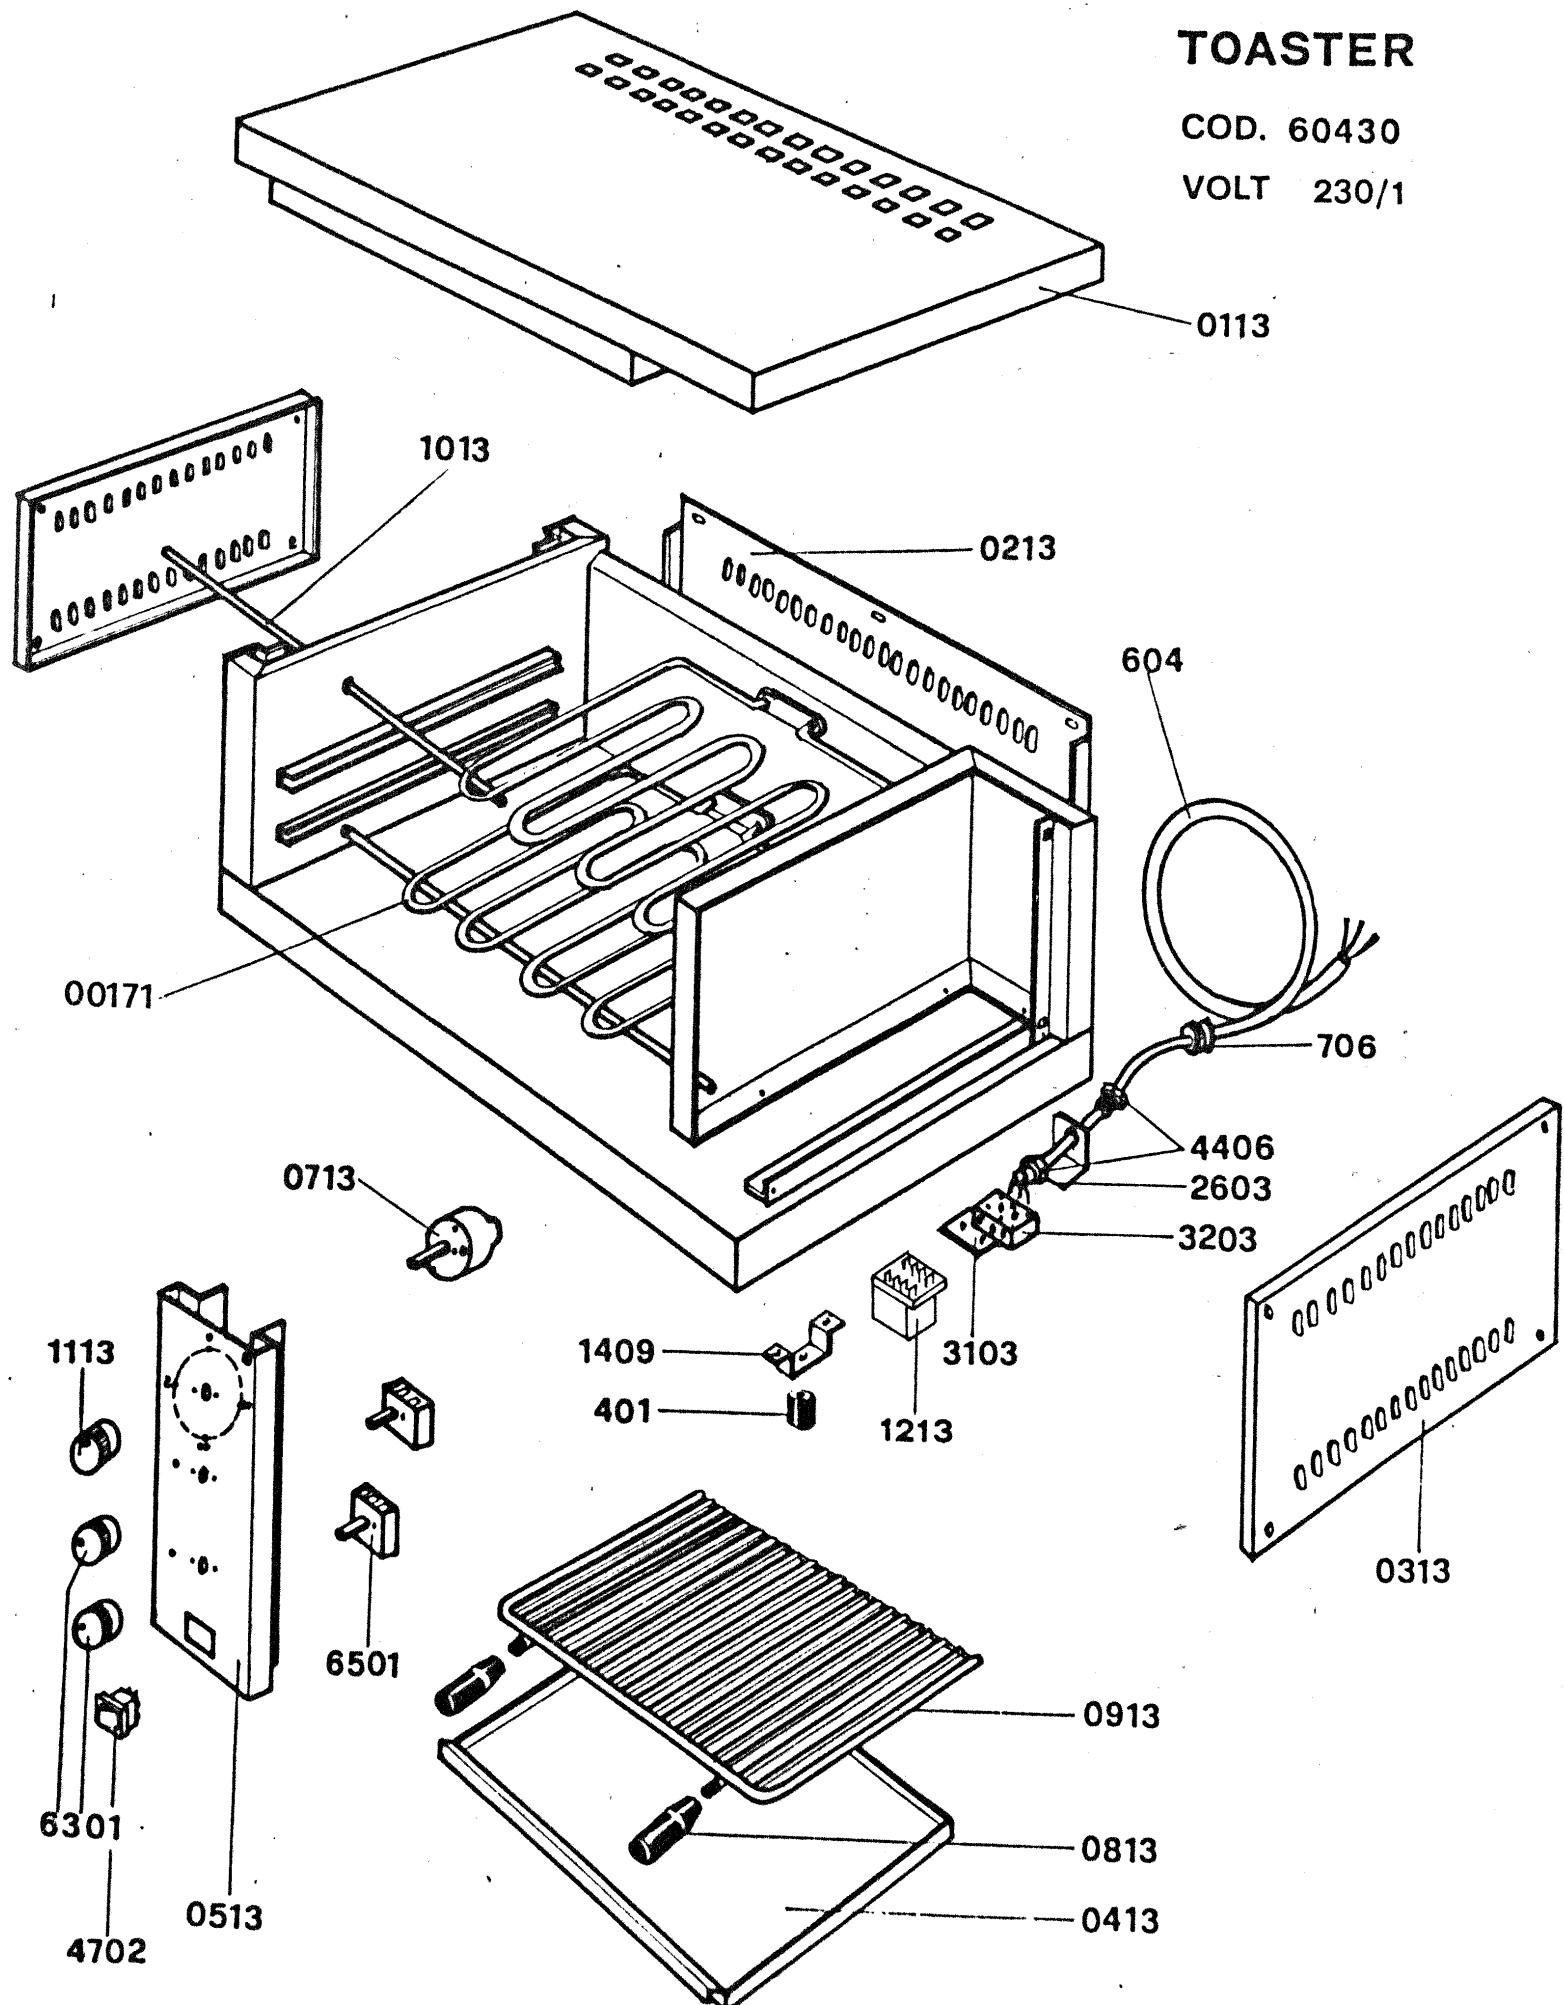

TOASTER

COD. 60430

VOLT 230/1