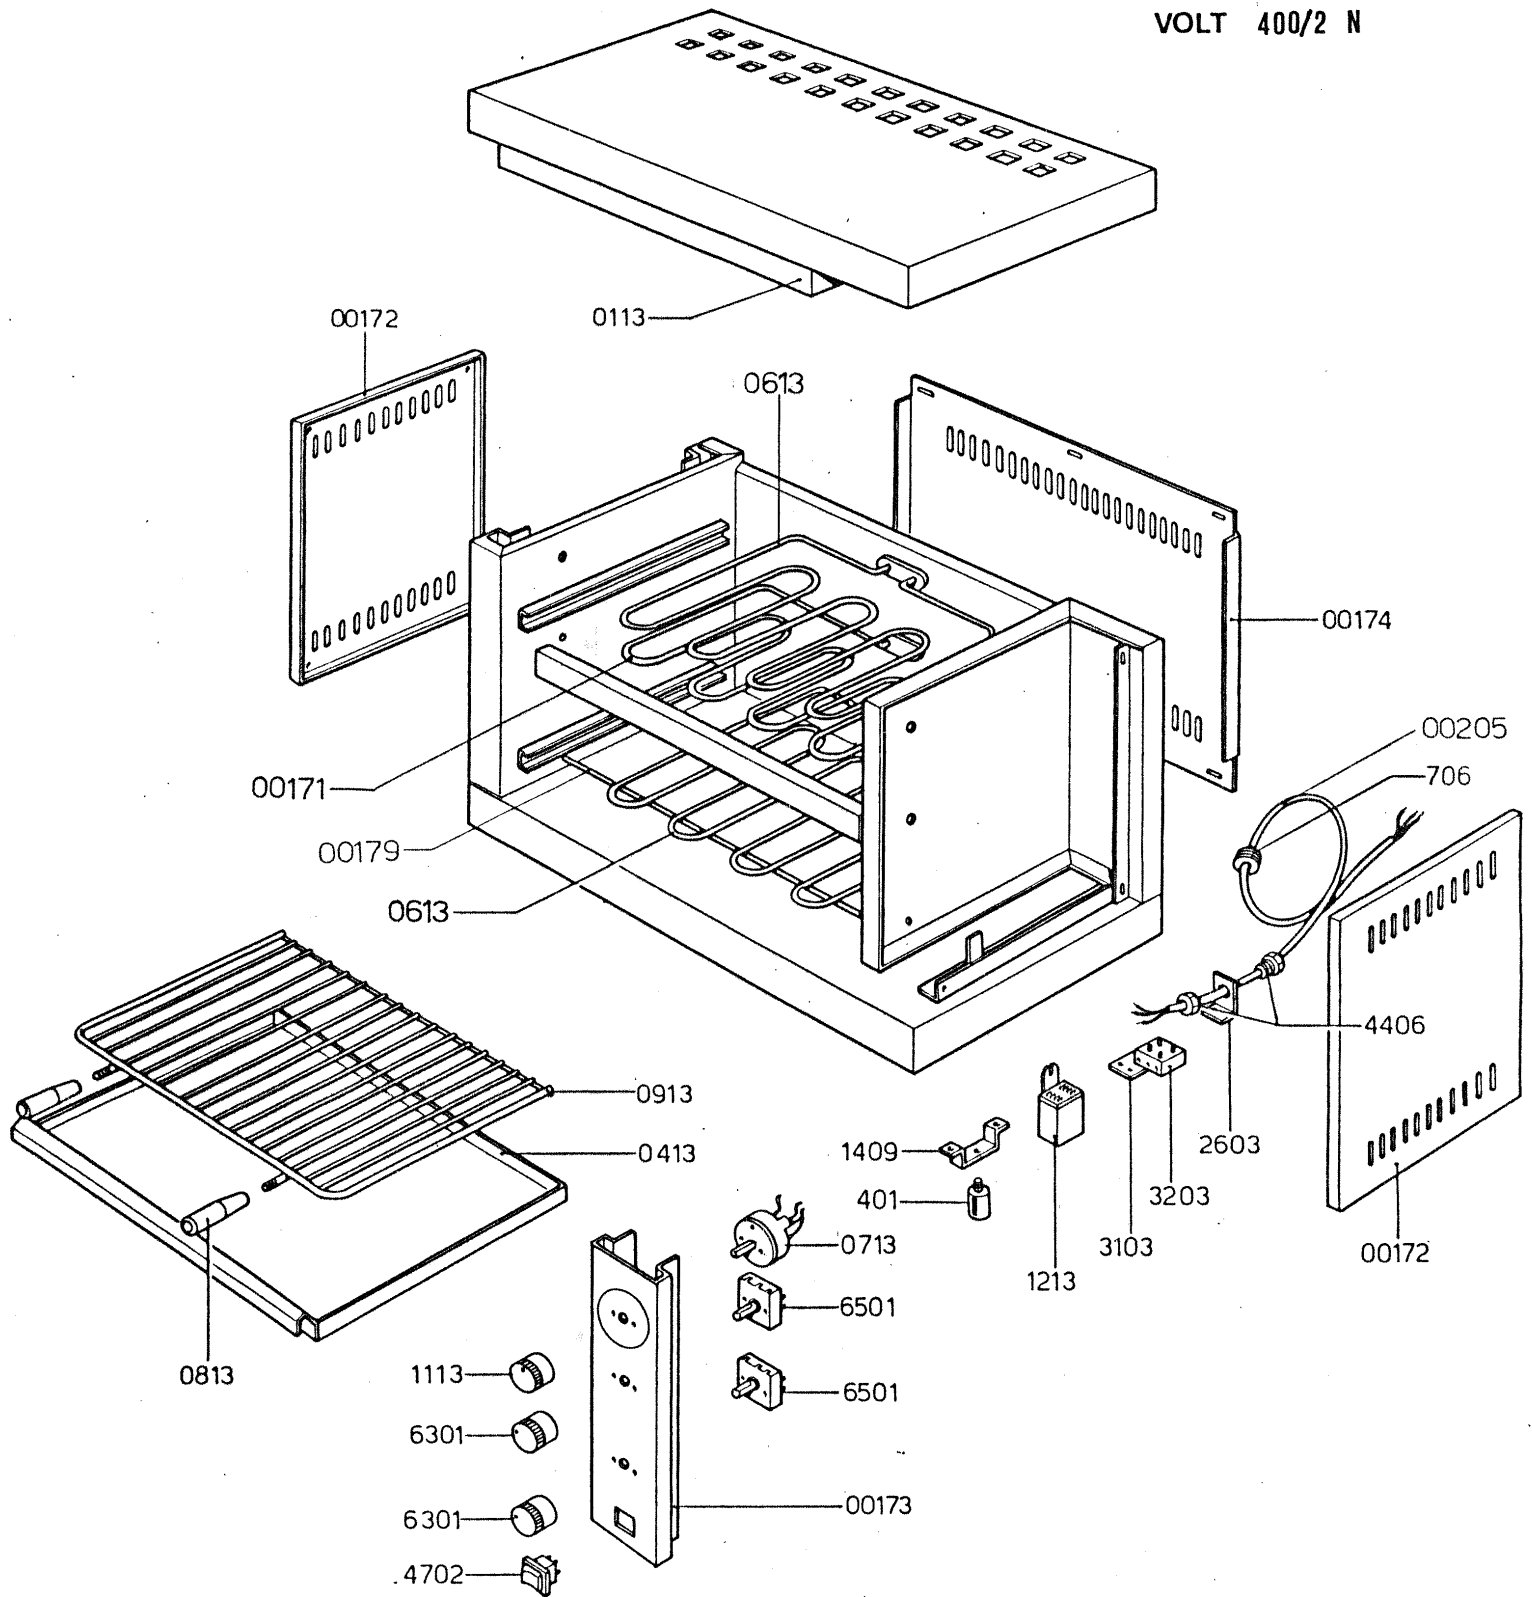

TOASTER TSP

COD. 60190

VOLT 400/2 N