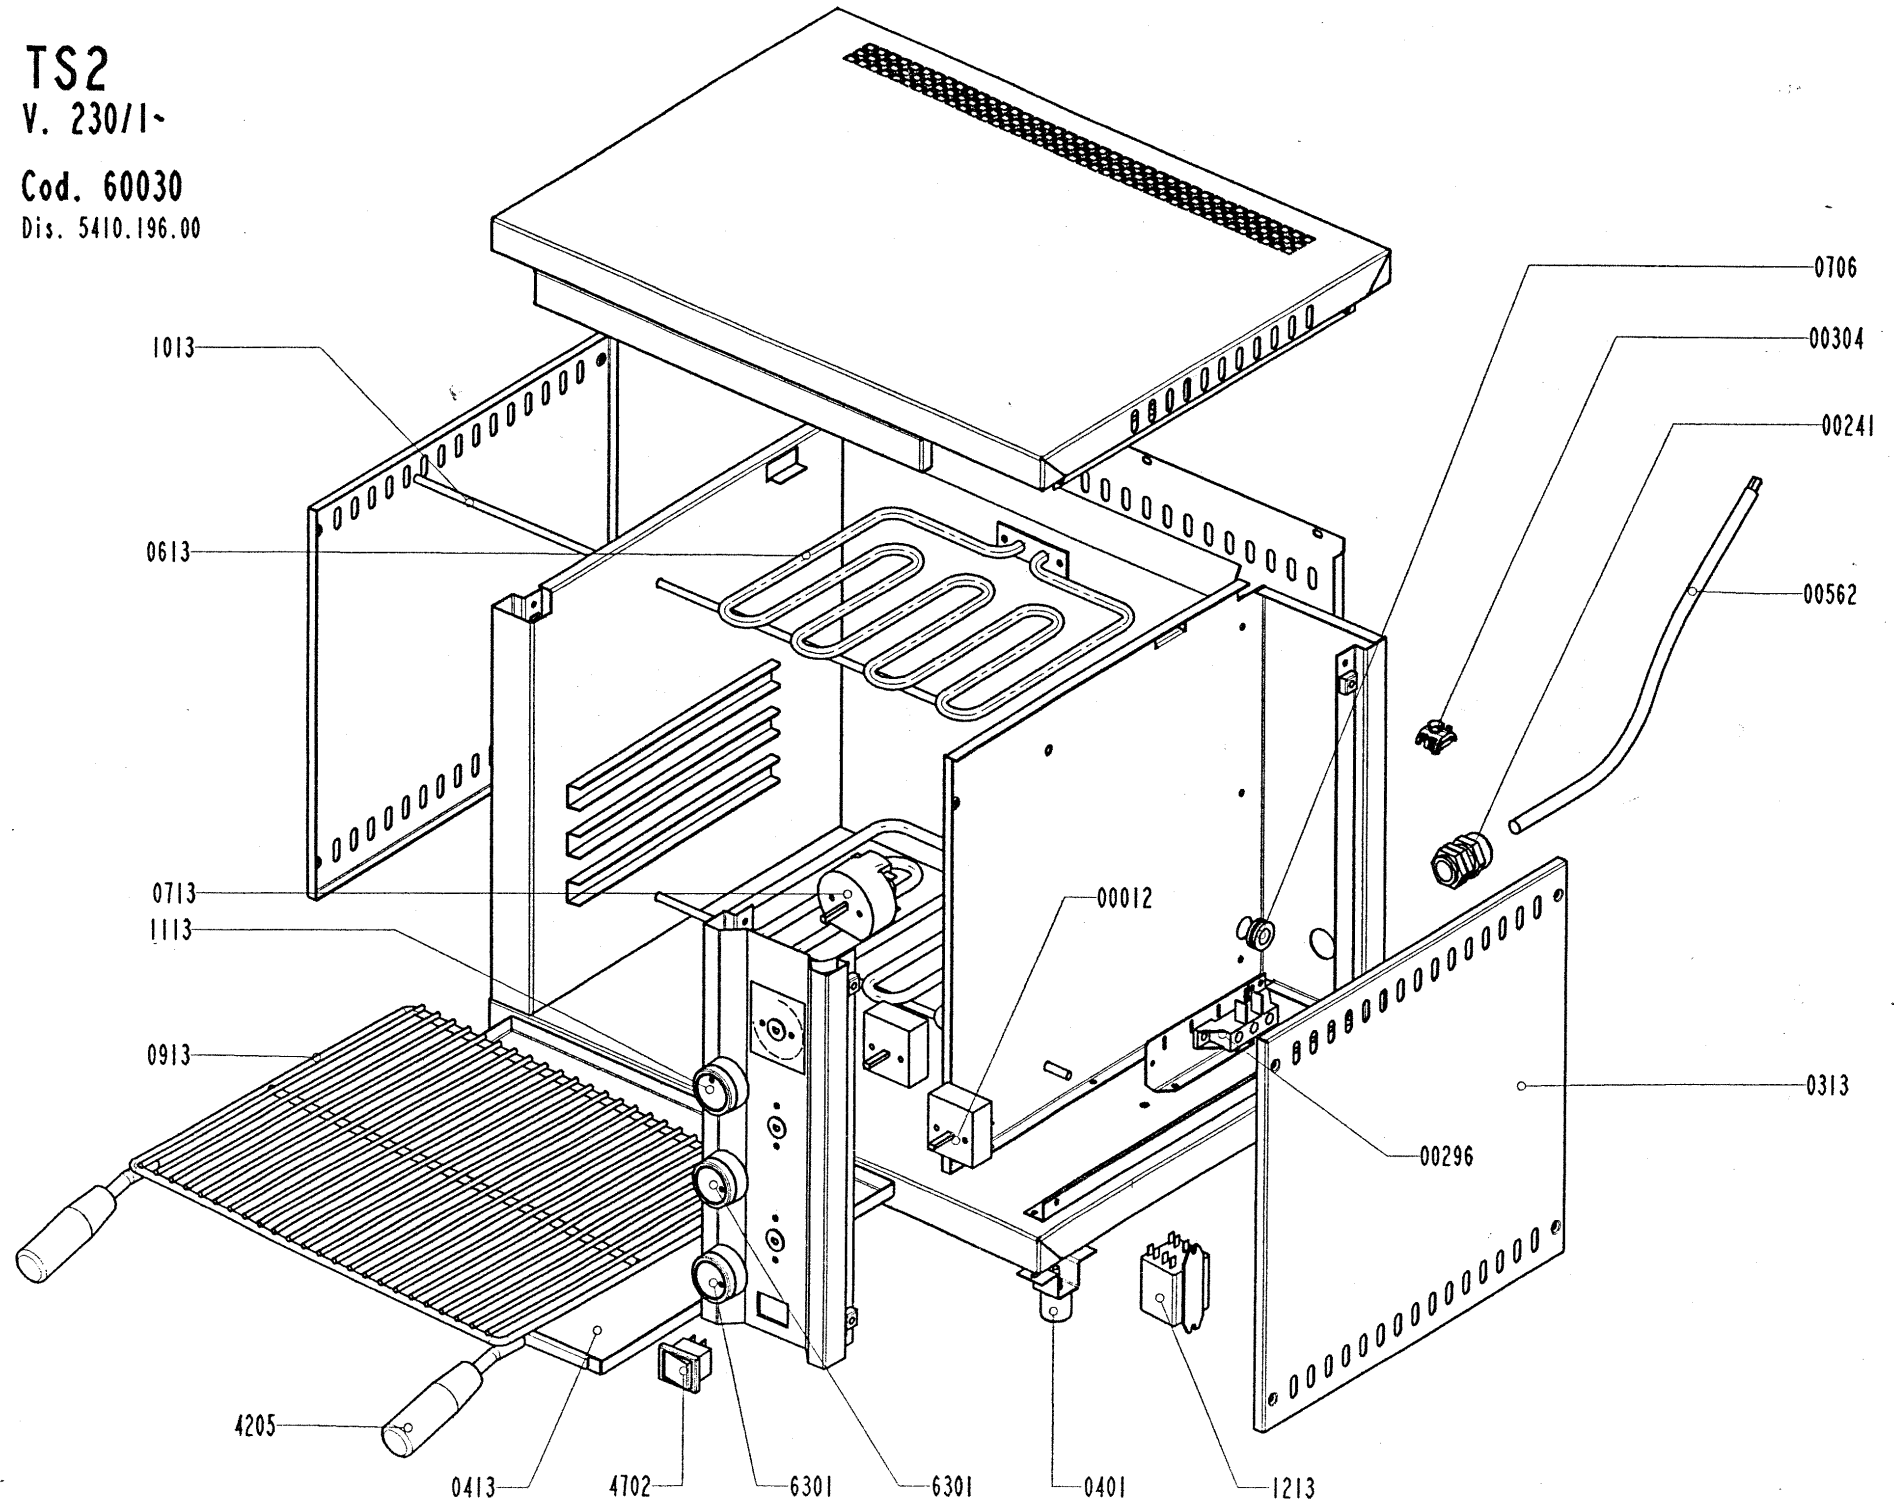

CODE	DESCRIPTION	PRICE €
00171	RESISTENZA × TS1 230V 1kW - HEATING ELEMENT - HEIZWIDERSTAND - RESISTANCE - RESISTENCIA	45,49
0113	CIELO ESTERNO - EXTERNAL CEILING - OBERTEIL - PANNEAU SUPERIEUR - TAPA SUPERIOR	134,70
0401	PIEDINO - FOOT - FUß - PIED - PIECECILLO	1,77
0413	BACINELLA - TRAY - SCHALE - CUVE - CUBETA	71,31
0613	RESISTENZA 230V - 1,5kW × TSP & TS2 - HEATING ELEMENT - HEIZWIDERSTAND - RESISTANCE - RESISTENCIA	45,49
0713	TIMER - TIMER - ZEITSCHALTUHR - MINUTERIE - TEMPORIZADOR	17,02
0813	IMPUGNATURA - HANDLE - GRIFF - POIGNEE - MANGO	4,12
0913	GRIGLIA CROMATA - GRID - ROST - GRILLE CHROMEE - REJILLA CROMADA	36,39
1113	* MANOPOLA PER TIMER - KNOB FOR TIMER - DREHKNOPF ZU ZEITSCHALTER - POIGNEE POUR MINUTERIE - POMO PARA TEMPORIZADOR	1,77
1213	RELÉ 230V-16A - RELAY - SCHÜTZ - RELAIS - RELÉ	22,31
4702	* INTERRUTTORE - SWITCH - SCHALTER - INTERRUPTEUR - INTERRUPTOR	5,58
6301	MANOPOLA SIMMOSTATO - KNOB FOR HEAT REGULATOR - DREHKNOPF ZU ENERGIEREGLER - POIGNEE POUR SIMMOSTAT - POMO PARA SIMOSTATO	3,54
6501	SIMMOSTATO - ENERGY REGULATOR - ENERGIEREGLER - SIMMOSTAT - SIMOSTATO	29,64
* Parti di ricambio consigliate - Suggested spare parts - Empfohlene Ersatzteile - Pièces de rechange conseillées - Repuestos aconsejados		

TOASTER TSP

COD. 60090

VOLT 230/1

TOASTER TSP

COD. 60190

VOLT 400/2 N

TS2

V. 230/1-

Cod. 60030

Dis. 5410.196.00

TS2

V. 400/2-

Cod. 60230

Dis. 5410.210.00

TOASTER

COD. 60430

VOLT 230/1

TOASTER

COD. 60530

VOLT 400/2/N