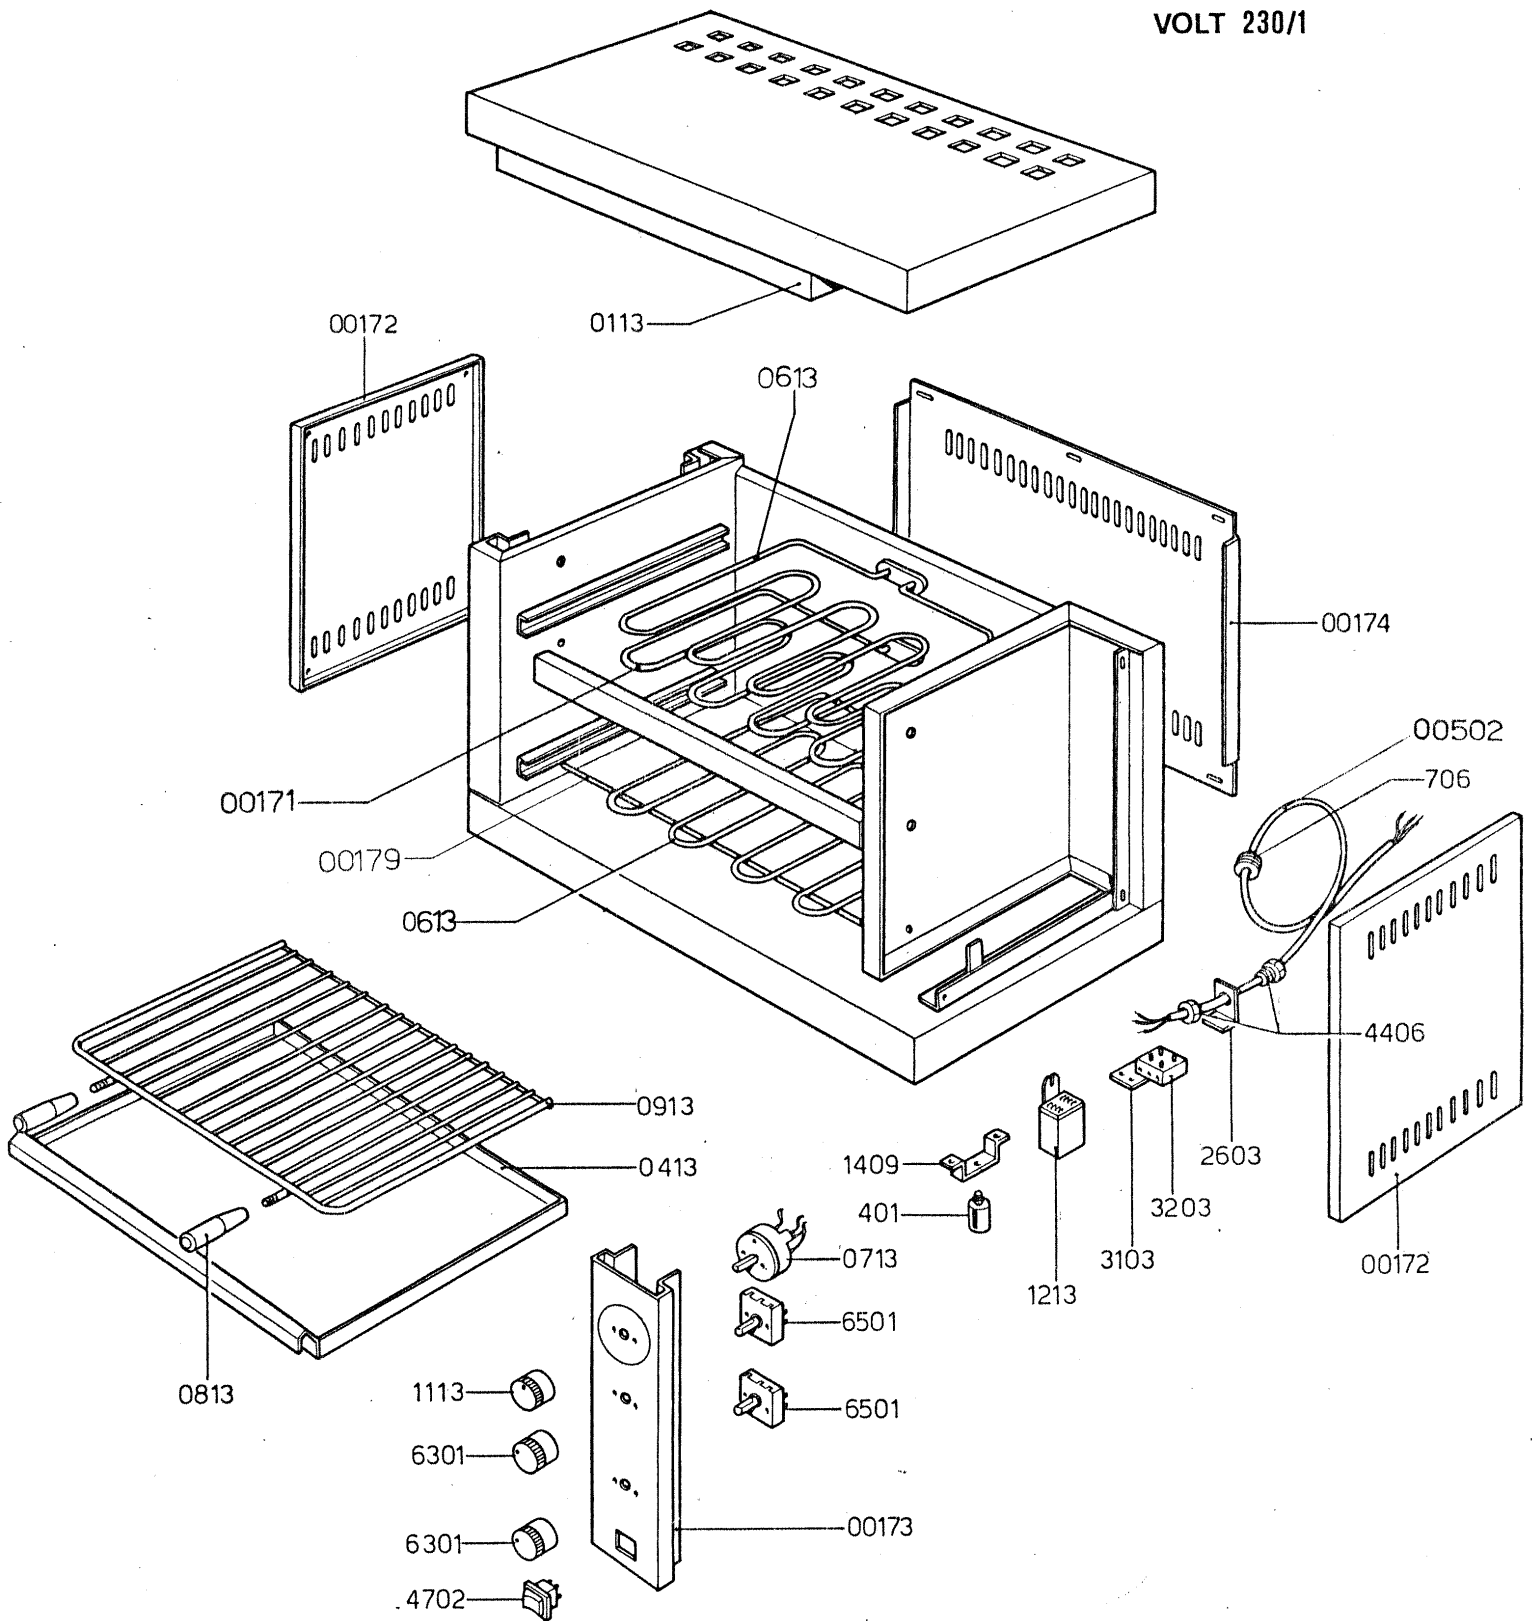

CODE	DESCRIPTION	PRICE €
00171	RESISTENZA × TS1 230V 1kW - HEATING ELEMENT - HEIZWIDERSTAND - RESISTANCE - RESISTENCIA	45,49
0113	CIELO ESTERNO - EXTERNAL CEILING - OBERTEIL - PANNEAU SUPERIEUR - TAPA SUPERIOR	134,70
0401	PIEDINO - FOOT - FUß - PIED - PIECECILLO	1,77
0413	BACINELLA - TRAY - SCHALE - CUVE - CUBETA	71,31
0613	RESISTENZA 230V - 1,5kW × TSP & TS2 - HEATING ELEMENT - HEIZWIDERSTAND - RESISTANCE - RESISTENCIA	45,49
0713	TIMER - TIMER - ZEITSCHALTUHR - MINUTERIE - TEMPORIZADOR	17,02
0813	IMPUGNATURA - HANDLE - GRIFF - POIGNEE - MANGO	4,12
0913	GRIGLIA CROMATA - GRID - ROST - GRILLE CHROMEE - REJILLA CROMADA	36,39
1113	* MANOPOLA PER TIMER - KNOB FOR TIMER - DREHKNOPF ZU ZEITSCHALTER - POIGNEE POUR MINUTERIE - POMO PARA TEMPORIZADOR	1,77
1213	RELÉ 230V-16A - RELAY - SCHÜTZ - RELAIS - RELÉ	22,31
4702	* INTERRUTTORE - SWITCH - SCHALTER - INTERRUPTEUR - INTERRUPTOR	5,58
6301	MANOPOLA SIMMOSTATO - KNOB FOR HEAT REGULATOR - DREHKNOPF ZU ENERGIEREGLER - POIGNEE POUR SIMMOSTAT - POMO PARA SIMOSTATO	3,54
6501	SIMMOSTATO - ENERGY REGULATOR - ENERGIEREGLER - SIMMOSTAT - SIMOSTATO	29,64
* Parti di ricambio consigliate - Suggested spare parts - Empfohlene Ersatzteile - Pièces de rechange conseillées - Repuestos aconsejados		

TOASTER TSP

COD. 60090

VOLT 230/1

TOASTER TSP

COD. 60190

VOLT 400/2 N

TS2

V. 230/1-

VOLT 230/1

TOASTER

COD. 60530

VOLT 400/2/N