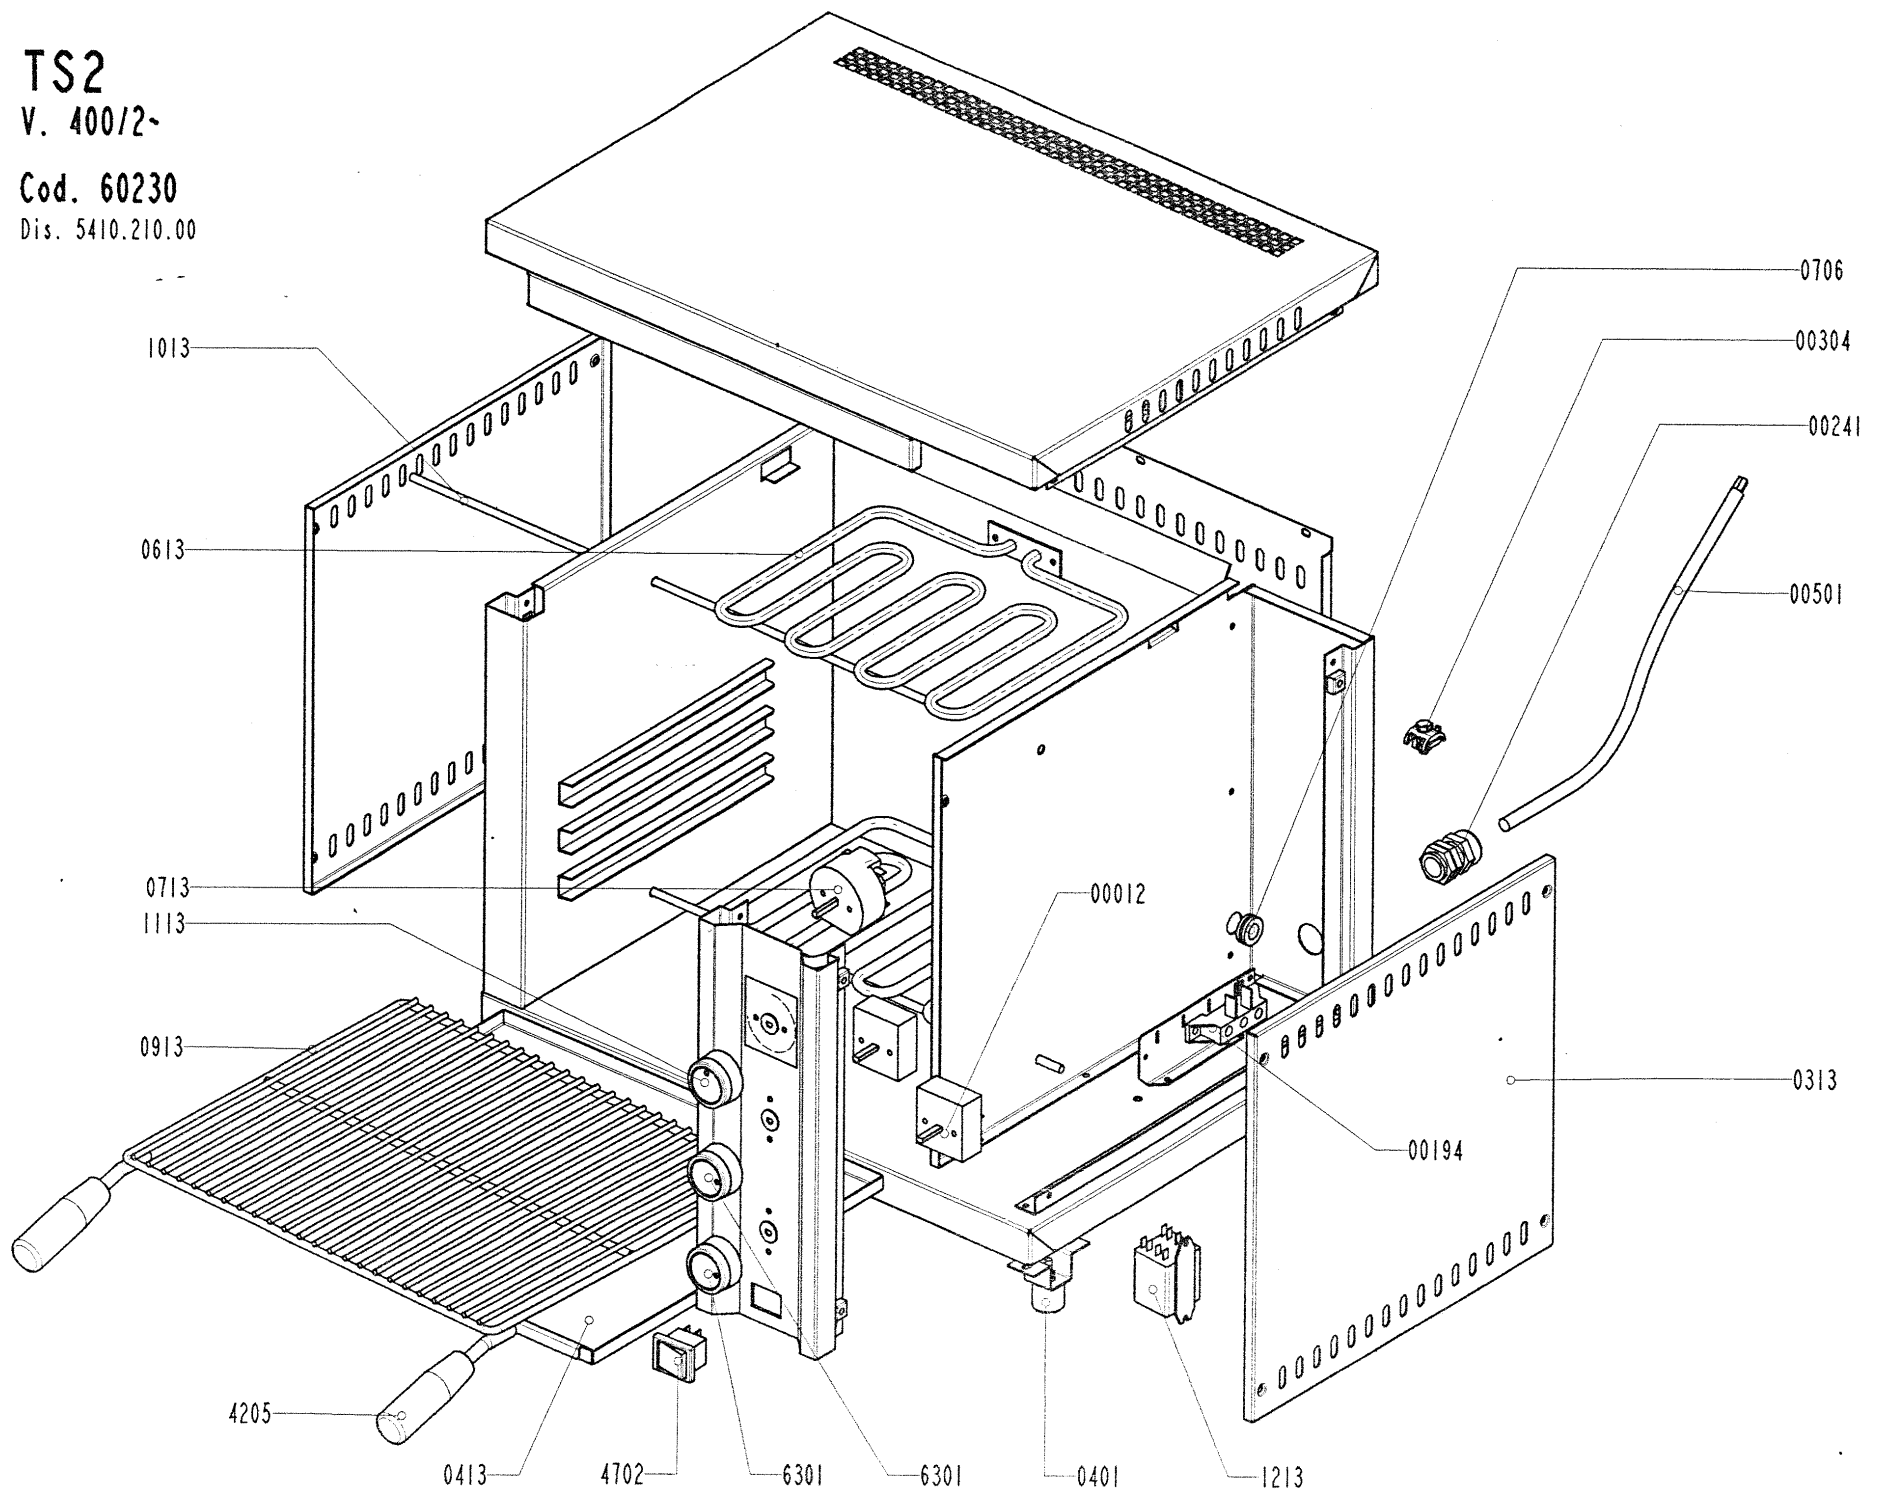

TS2

V. 400/2-

Cod. 60230

Dis. 5410.210.00