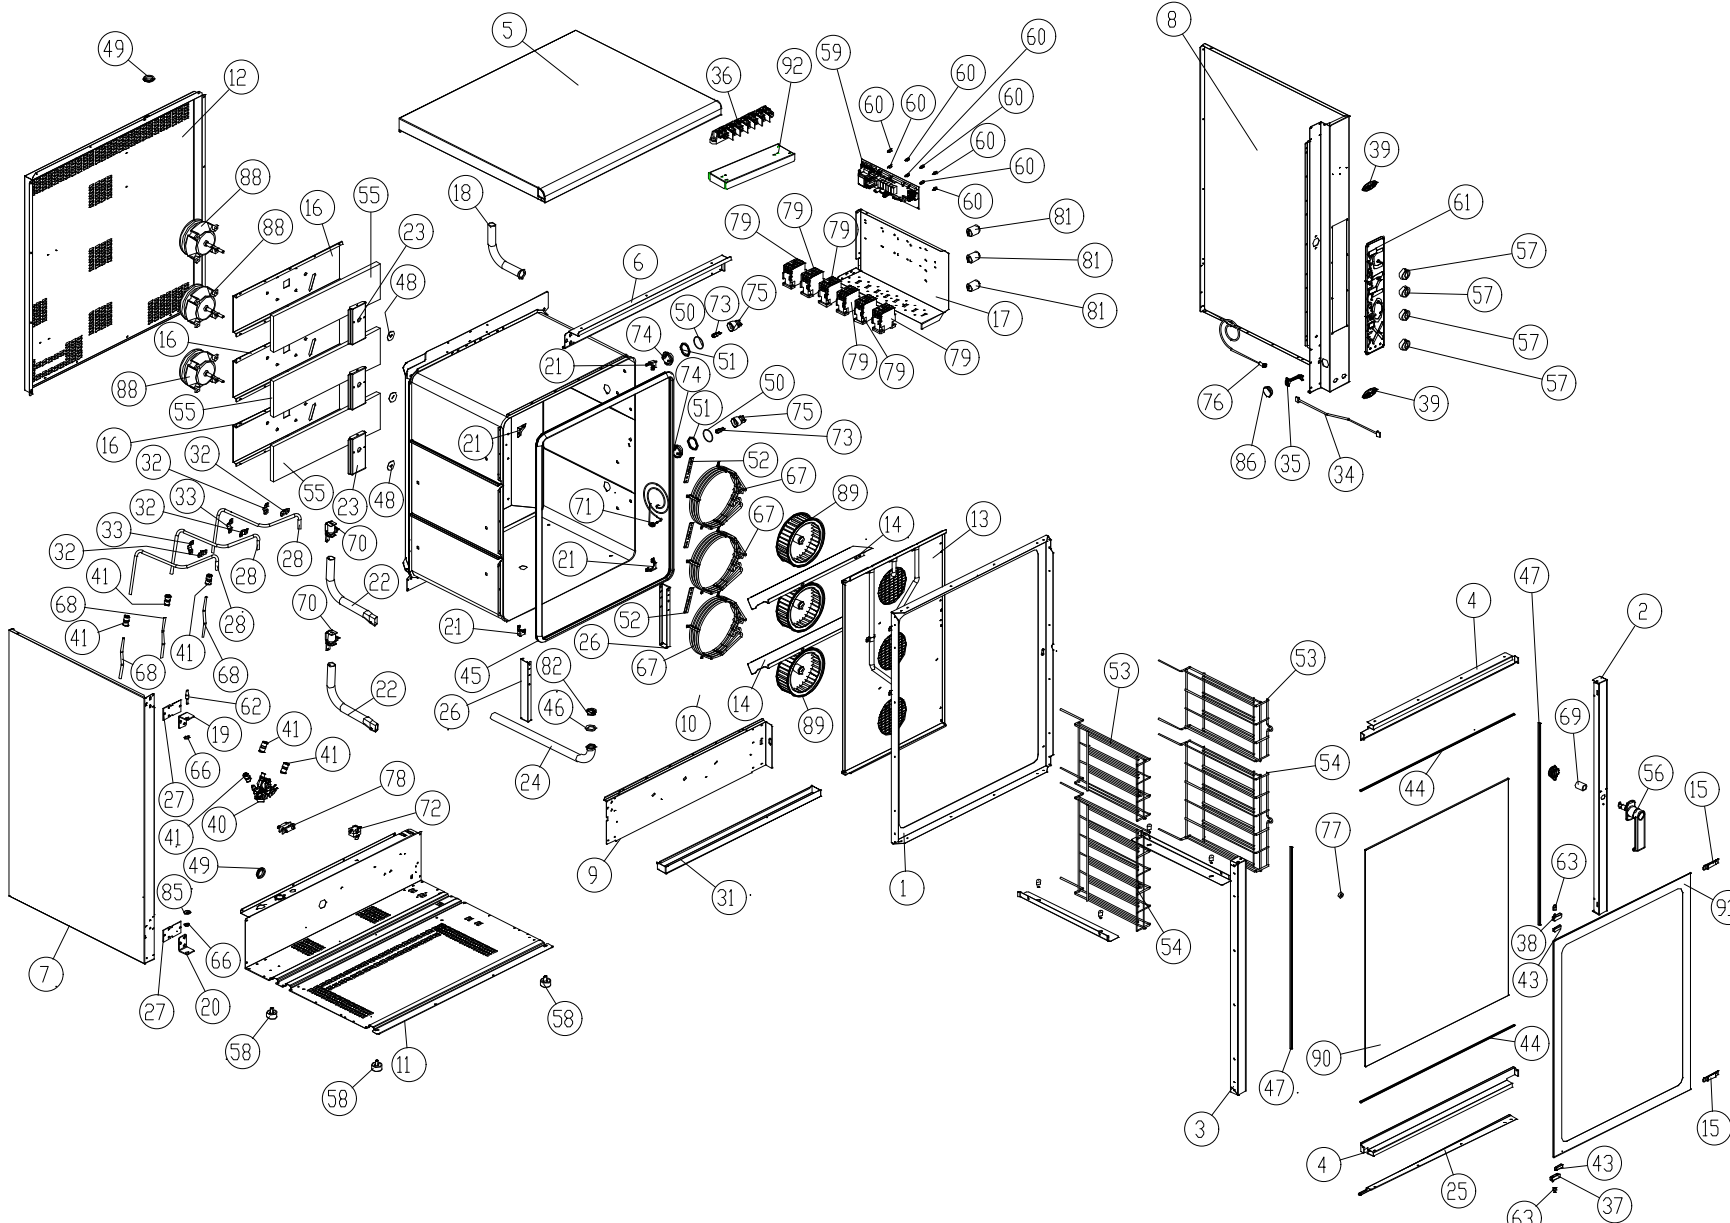

MOD: XB803

EXPLODED VIEW DISEGNO ESPLOSO

LEGEND - LEGENDA

1	OB1000A1	56	MG1000A0
2	OB1005A1	57	MN121
3	OB1006A0	58	PD061A
4	OB1010A1	59	PE1010A2
5	OD1000B0	60	PE102
6	OD1010A1	61	PE1055A0
7	OD1005B0	62	RC1035A0
8	OD1006B0	63	RC1000B0
9	OD1011A1	66	RC540
11	OE1000A1	67	RS1050A0
12	OF1000B1	68	TB008
13	OG1000A3	69	TB1005A0
14	OG1005B1	70	VE115A
15	2H032	71	TR1005A0
16	OH1000A2	72	TR255B
17	OH1005C0	73	VE1005A0
18	OH1015A0	74	VE1010A0
19	OH1020A0	75	VE1015A0
20	OH1021A0	76	VE1020A0
21	OH1040A0	77	VE1030A0
22	OH1050A1	78	VE1075A0
23	OH1060A0	79	VE208
24	OH1070A0	81	VE221
25	OH1100A2	82	VI1030A1
26	OH1065A0	85	VI524
27	OH1140A1	86	VM1005A0
28	OH1500A0	88	VN1000B0
29	OH1650A0	89	VN1005A0
31	OM1000A1	90	VT1000A0
32	2H070	91	VT1001A0
33	2H072	92	OH1010A1
34	CE1000A0		
35	CE1005A0		
36	CE212		
37	CR045		
38	CR046		
39	ED1070A0		
40	EL1050A0		
41	EL1055A0		
43	GN006A		
44	GN100		
45	GN1000B0		
46	GN1010A0		
47	GN102		
48	GN1030A1		
49	GN1045A0		
50	GN1055A0		
51	GN1065A0		
52	GN224		
53	GR1000A0		
54	GR1005A0		
55	LV1000A0