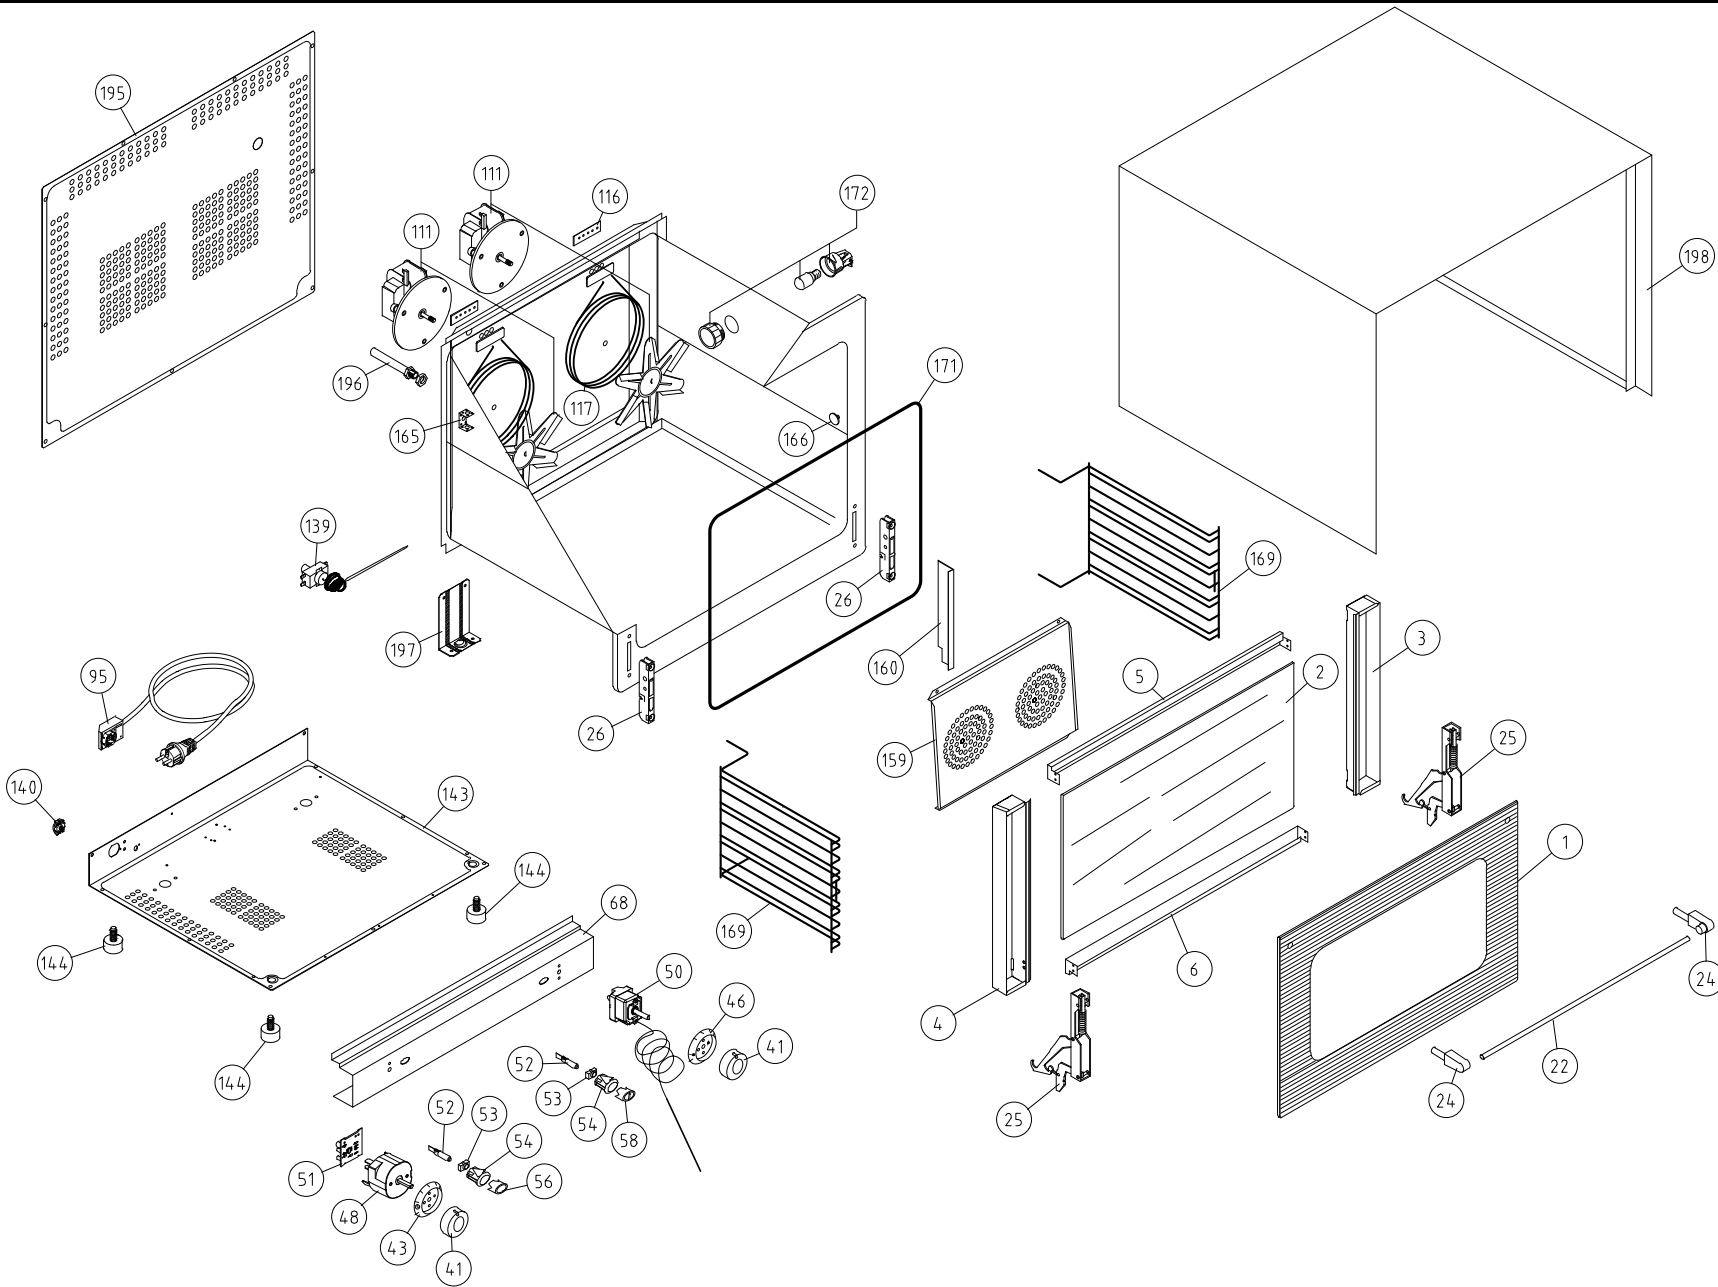

MOD: XF030

EXPLODED VIEW DISEGNO ESPLOSO

LEGEND - LEGENDA

1	VT017A	56	VE164
2	VT018A	58	VE165
3	2B113	68	2A0010
4	2B114	95	CE116
5	OB117	111	VN050
6	OB118	117	RS090
22	2H038	139	TR254
24	MG119	140	VM250
25	CR070	143	2E010
26	CR100	144	PD031
41	MN1000A0	159	OG011
43	MN1050A0	160	6H013
46	MN1065A0	165	0H318A
48	TM023	166	VI052
50	TRO06	169	GR333A
51	TM012B	171	GN021A
52	VE177	172	VE030
53	VE162	195	6F010
54	VE161	196	6H459
		197	0H1065A0
		198	2D010

MOD: XF030

EXPLODED VIEW DISEGNO ESPLOSO

DESCRIZIONE CODICI

1	VT017A	VETRO PORTA EST.SER.578x448x4 BE TFL ARIA01
2	VT018A	VETRO PORTA INT.491x442x4 TFG ARIA '01
3	2B113	COLONNA LAT.DX PORTA ARIANNA/ROSSELLA
4	2B114	COLONNA LAT.SX PORTA ARIANNA/ROSSELLA
5	OB117	LISTELLO SUP.PORTA XF030
6	OB118	LISTELLO INFERIORE PORTA XF030 PIEGATO
22	2H038	MANIGL TUBO AISI304 D=15 L=519 ARIANNA SPAZZ.
24	MG119	TERMINALE MANIGLIA F085C25APORTA FREDDA
25	CR070	CERN DX/SX ELENA 41013300
26	CR100	PORTARULLINO FORI SVASATI 42008750
41	MN1000AO	MANOPOLA CON INDICE SERIGR. ARGENTO
43	MN1050AO	GHIERA PER TIMER 0-120 MIN STD ARGENTO
46	MN1065AO	GHIERA PER TERMOSTATO 80-300°C XF006-016 ARGENTO
48	TM023	TIMER M12 120 min 2678 A 250V 16A
50	TRO06	TERMOSTATO 50-295°C 55.19052.861
51	TM012B	SUONERIA BUZZER ELETTR.15 SEC.USA-EUR FASTON SALDATI
52	VE177	LUCE SPIA FLUORO STD 230V
53	VE162	SUPPORTO LAMPADA INTERNO
54	VE161	SUPPORTO D16 ELLITTICO NERO PAST