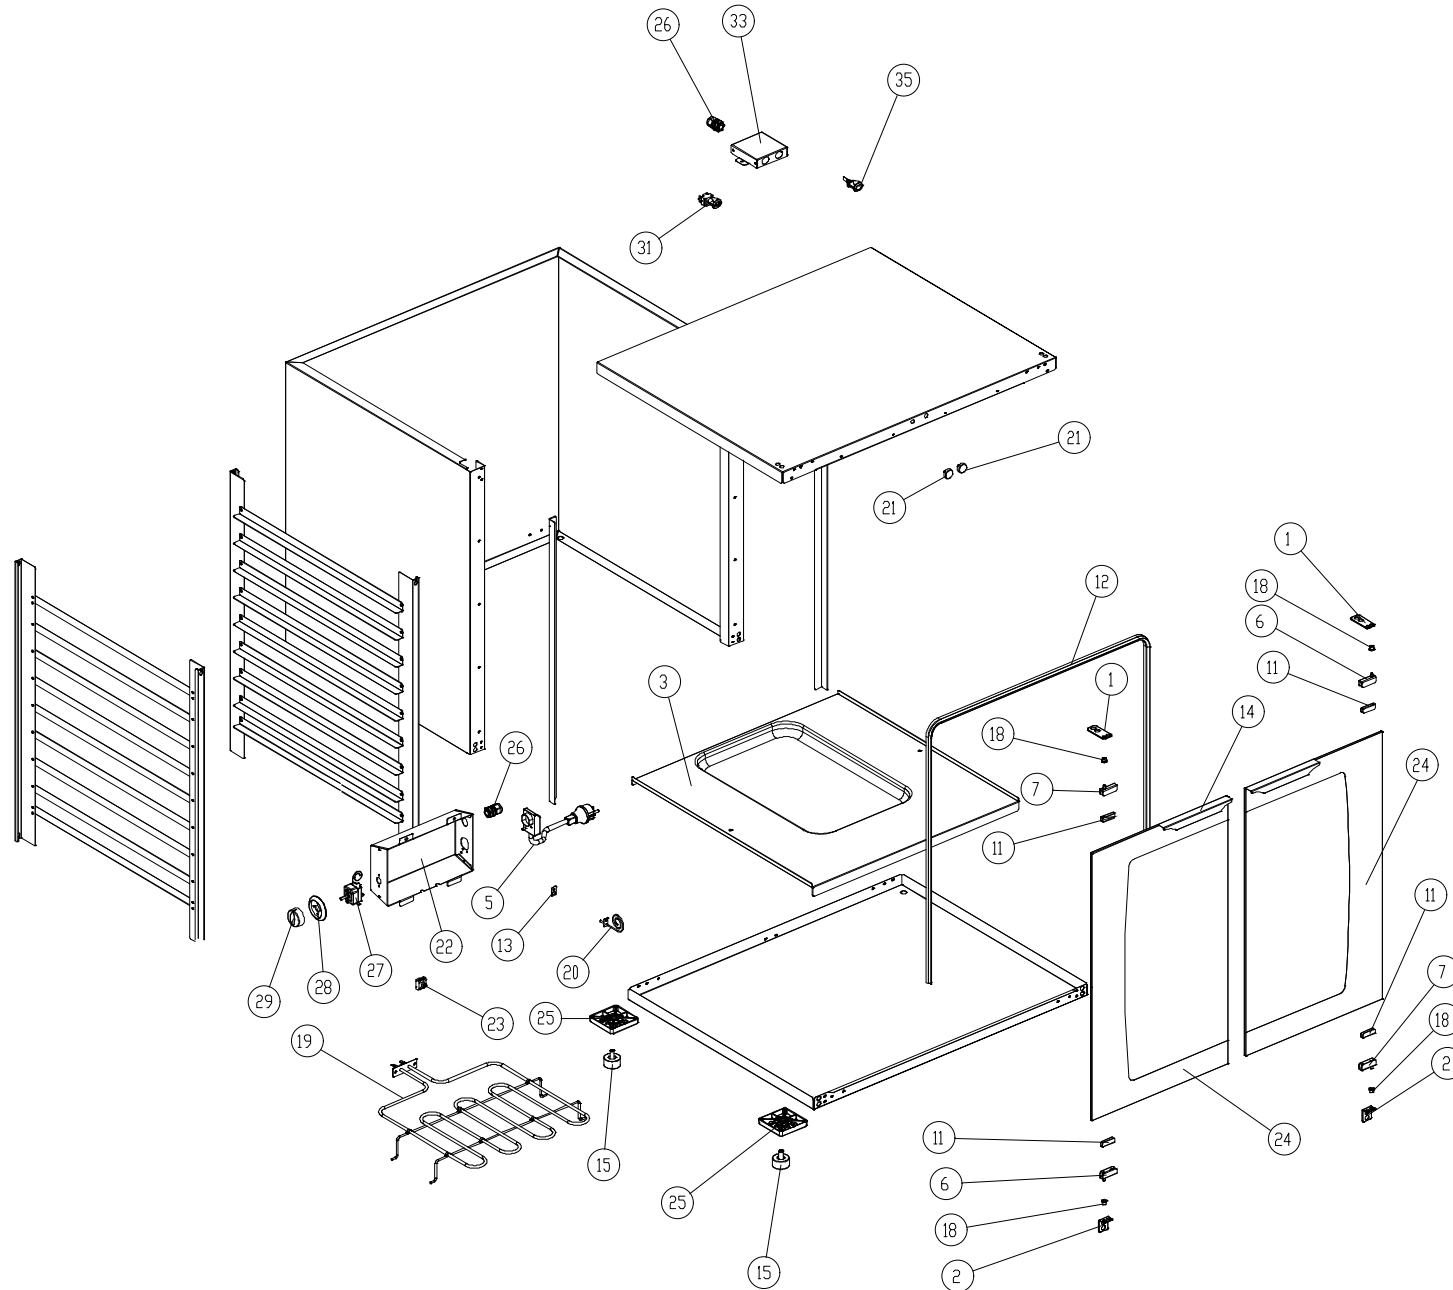

MOD: XL193

EXPLODED VIEW DISEGNO ESPLOSO

DESCRIZIONE CODICI

1	OH2030A0	STAFFA INOX SUPERIORE PORTA SERIE XL
2	OH2031A0	STAFFA INOX INFERIORE PORTA SERIE XL
3	OH2045A0	VASCA UMIDITA INOX XL195
5	MR1000A0	CAVO 3X1,5 H07RN-F MT1,5+K2/3+SCHUKO
6	CR1080A0	CERN.DX INOX XV-XL-XB
7	CR1081A0	CERN.SX INOX XV-XL-XB
8	EL1125A0	PASSAPARETE Ø8
11	GNI320A0	GUARNIZIONE CERNIERA VETRO PORTA
12	GN008C	GUARNIZIONE PORTA NERA 14G XL091 - XL195
13	GNI120A0	GUARNIZIONE SONDA DI TEMPERATURA NTC
14	MG1035A1	MANIGLIA INOX SERIE XL
15	PD1052A0	PIEDINO D35 H20 M10X18 PLASTICA NERO
18	VM1790A0	BOCCOLA CERNIERA 12X6.5 DI5.3
19	RS1095A1	RESISTENZA PIANA 1200W 230V
20	TR1095A0	SONDA TEMPERATURA NTC 150 L=1050
21	VE1120B0	MAGNETE NEODIMIO D22 10N FILETTATURA M6
22	OH3260A1	SCATOLA POSTERIORE INOX XC133
23	VM1750A0	MORSETTIERA A PETTINE
24	VT1085A1	VETRO ESTERNO SER. GIALLO 399X692X5
25	VM1281A0	STAFFA TRIANGOLARE PER PIEDINO E RUOTA
26	VE1325A0	PRESSACAVO BIANCO GEWISS PG 9 IP66
27	TR1132A0	TERMOSTATO 2-72°C
28	MN1005A0	GHIERA PER TERMOSTATO 70°C ARGENTO
29	MN1000A0	MANOPOLA CON INDICE SERIGR. ARGENTO
30	VM1776A0	TASTO ARGENTO OPACO "0-1" ORO
31	VE1585A0	GEMMA ELLITTICA AZZURRA SINUSOIDE ORO
33	OH3265A1	CRUSCOTTO COMANDI INOX XC133
35	VE1535A0	LED BIANCO 230V