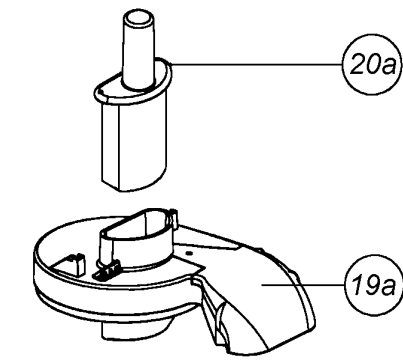

**TIPO BASSO**

Fino al 06/2008

APPARECCHIO	CENTRIFUGA CON LEVA DOPPIO SCATTO	PROG.	DIS. Diego G.	LUC.	VER.
GRUPPO		SCALA	DATA 15/09/08	COMMESSA N.	
DENOMINAZIONE	ESPLOSO	QUOTE SENZA TOLLERANZA ±0.1			

**VEMA**  
APPARECCHI PER BAR  
MIRANO