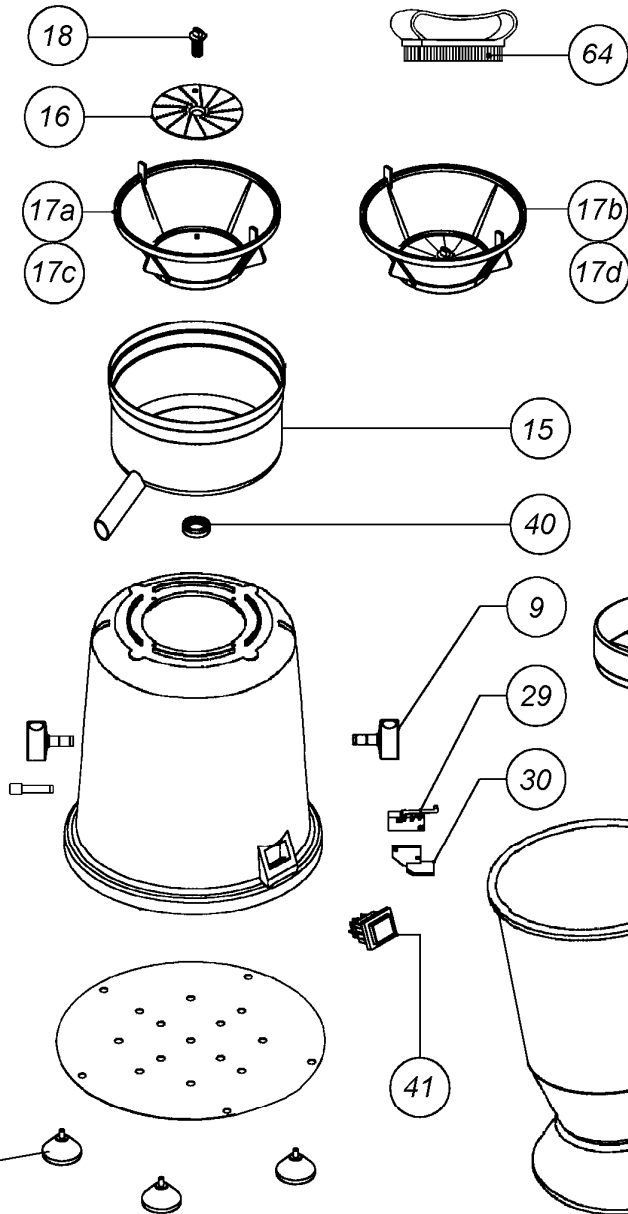

**TIPO BASSO**

Fino al 06/2008

APPARECCHIO	CENTRIFUGA CON LEVA DOPPIO SCATTO	PROG.	DIS. Diego G.	LUC.	VER.
GRUPPO		SCALA	DATA 15/09/08	COMMESSA N.	
DENOMINAZIONE	ESPLOSO	QUOTE SENZA TOLLERANZA ±0.1			

**VEMA**  
APPARECCHI PER BAR  
MIRANO