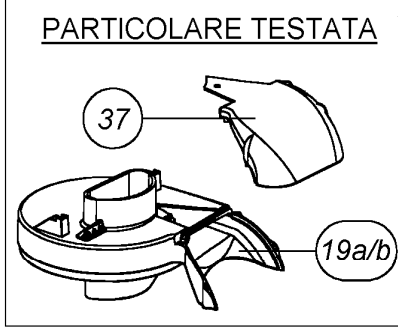

**TIPO BASSO**

Fino al 06/2008

APPARECCHIO	CENTRIFUGA CON LEVA DOPPIO SCATTO	PROG.	DIS. Diego G.	LUC.	VER.
GRUPPO		SCALA	DATA 15/09/08	COMMESSA N.	
DENOMINAZIONE	ESPLOSO	QUOTE SENZA TOLLERANZA ±0.1			

**VEMA**  
APPARECCHI PER BAR  
MIRANO