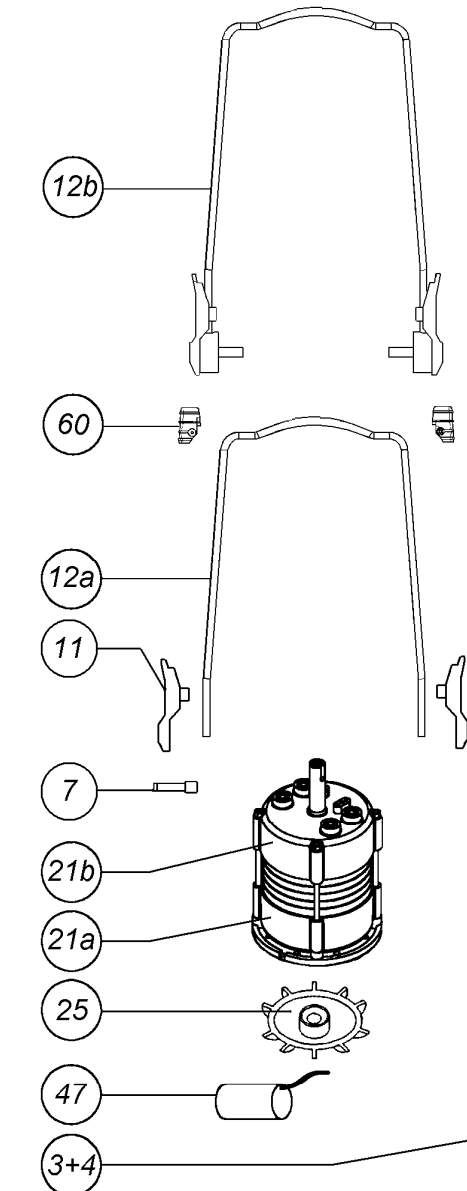

**TIPO BASSO**

Fino al 06/2008

APPARECCHIO	CENTRIFUGA CON LEVA DOPPIO SCATTO	PROG.	DIS. Diego G.	LUC.	VER.
GRUPPO		SCALA	DATA 15/09/08	COMMESSA N.	
DENOMINAZIONE	ESPLOSO	QUOTE SENZA TOLLERANZA ±0.1			

**VEMA**  
APPARECCHI PER BAR  
MIRANO