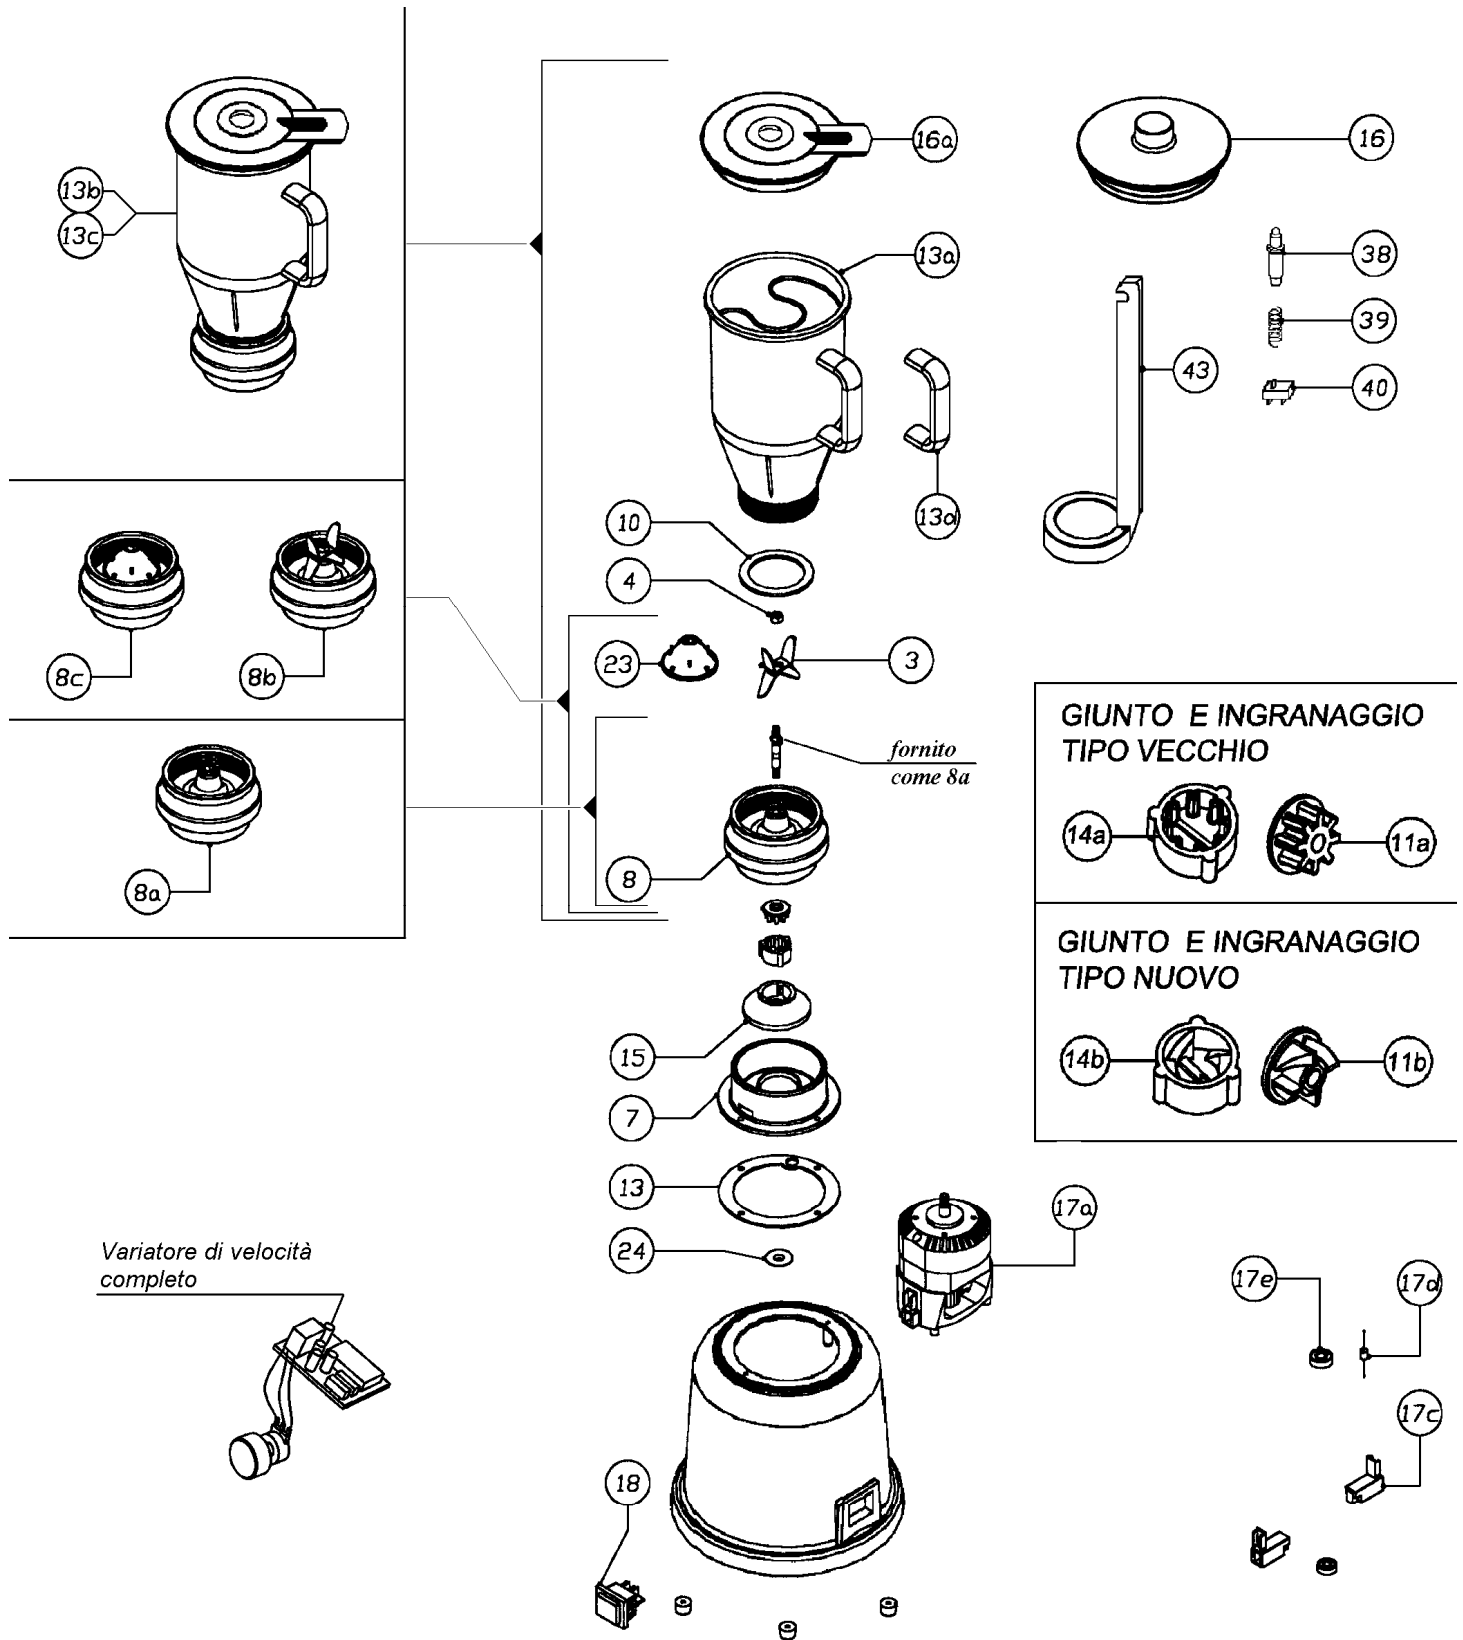

APPARECCHIO	FRULLATORE FR 2002	PRDG.	DIS. Diego G.	LUC.	VER.
GRUPPO		SCALA	DATA 12/09/08	COMMESSA N.	
DENOMINAZIONE	ESPLOSO	QUOTE SENZA TOLLERANZA ±0.1			
 <b>VEMA</b> UFFICIO TECNICO	<b>VEMA</b> APPARECCHI PER BAR MIRANO	DIS. N. <u>FR 2002</u>			
		SOSTITUISCE IL			
		SOSTITUITO DAL			
LA DITTA VEMA PROPRIETARIA DEL SEGUENTE DISEGNO, A TERMINI DI LEGGE NE VIETA LA RIPRODUZIONE E LA CONSEGNA SENZA SUO CONSENSO.			COMPONENTI ESENTI DA: CADMIO-AMIANTO-FORMALDEIDE		

APPARECCHIO	FRULLATORE FR 2055	PRIG.	DIS.	LUC.	VER.
GRUPPO		SCALA	DATA	COMMESSA N.	
DENOMINAZIONE	ESPLOSO	QUOTE SENZA TOLLERANZA ±0,1			
 UFFICIO TECNICO	<b>VEMA</b> APPARECCHI PER BAR MIRANO	DIS. N. <u>FR 2055</u>			
		SOSTITUISCE IL			
		SOSTITUITO DAL			
LA DITTA VEMA PROPRIETARIA DEL SEGUENTE DISEGNO, A TERMINI DI LEGGE NE VIETA LA RIPRODUZIONE E LA CONSEGNA SENZA SUO CONSENSO.			COMPONENTI ESENTI DA: CADMIO-AMIANTO-FORMALDEIDE		