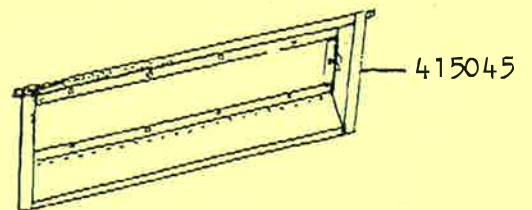

Explosionszeichnung WB 12

Explosionszeichnung WB 12

Seite 2

**WB 12 Ersatzteilliste 2002**

Art.-Nr.	Wiwa-Nr.	Benennung
<b>Hauptwelle</b>		
918188	413076	Schlüsselring
35552	413017	Faconfeder
35559	412032	Kettenhalter
917766	413051	Klemmuffe f.Kettenkranz
918257	413009	Distanbolzen f. Kettenhalter
917370	413060	Kette f. Kettenkranz
	413059	Kette f. Motor
35076	413049	Kettenschloß 1/2 x 3/16
	413022	Kettenschloß 8 mm
35092	413031	Kettenglied gekröpft 1/2
<b>Elektroteile</b>		
918219	320122	Kabelbaum kpl.
35088	419014	Thermometer
35089	422004	Heizung 1500 W
35112	426031	Erdungsschelle Drm. 9 mm
35101	423016	Quarzlampe mit Kabel, neue Ausführung
917354	419153	Schutzkorb für Quarzlampe
35065	429072	Isolierperlen
	426007	Keramikklemmstein 1-polig
35090	421053	Stufenschalter
35106	421054	Knebel 0-1-2-3
35109	423010	Kontrolllampe grün, 1-fach
25003	332001	Anschlußkabel 16 A. 5 X 1,5 mm <sup>2</sup>
<b>Zubehör</b>		
57178	918097	Spiëß
57177	545007	Spiëßkorb
57175	545009	Flachkorb
57176	545008	Hängekorb
57016/1	545014	Spiëßklammern 470 mm
57014	545010	Einfachklammer
57015	545011	Doppelklammer
35601	416018	Endklammer f.Spiëßklammer
33405	416014	Federsplint mit Kettchen
35653	419241	Grillöl
56065		Grillreiniger, 10 l