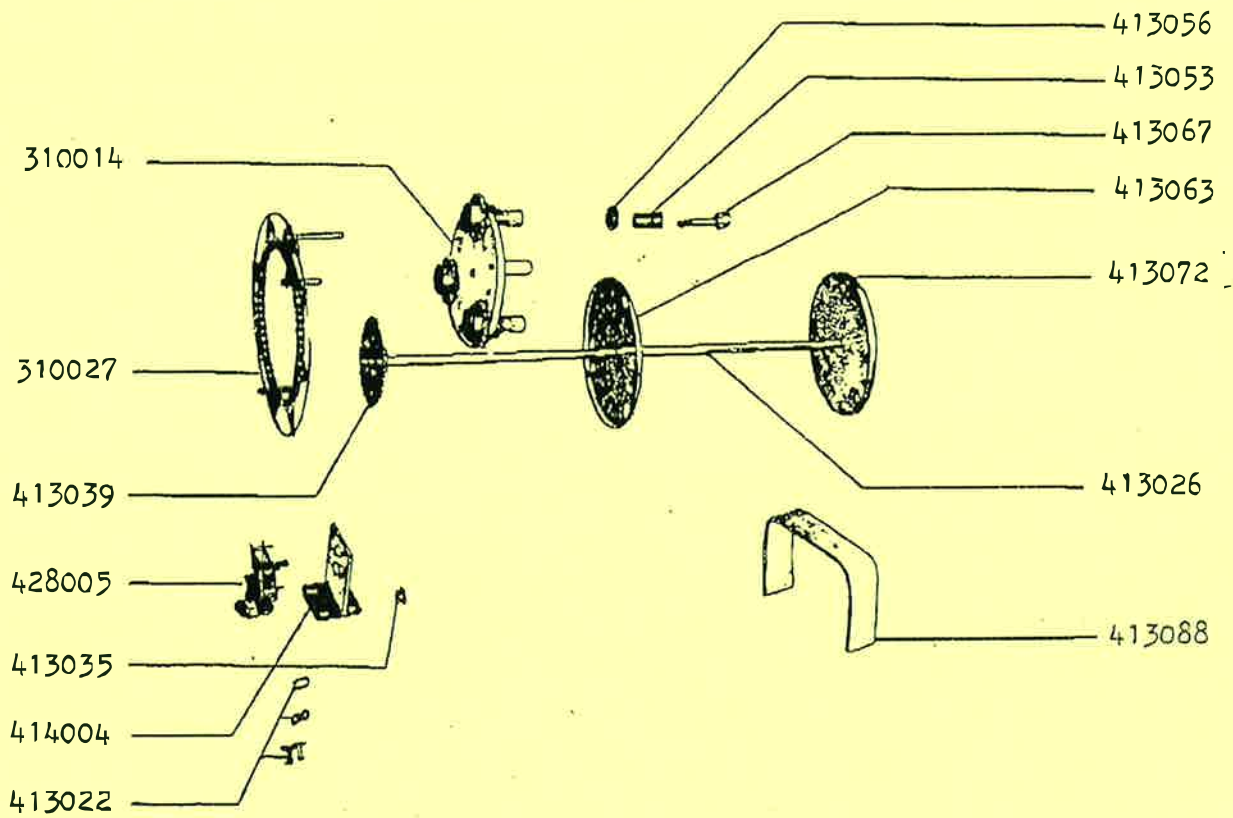

Explosionszeichnung WB 12

Explosionszeichnung WB 12

Seite 2

**WB 12 Ersatzteilliste 2002**

Art.-Nr.	Wiwa-Nr.	Benennung
<b>Hauptwelle</b>		
918188	413076	Schlüsselring
35552	413017	Faconfeder
35559	412032	Kettenhalter
917766	413051	Klemmuffe f.Kettenkranz
918257	413009	Distanbolzen f. Kettenhalter
917370	413060	Kette f. Kettenkranz
	413059	Kette f. Motor
35076	413049	Kettenschloß 1/2 x 3/16
	413022	Kettenschloß 8 mm
35092	413031	Kettenglied gekröpft 1/2
<b>Elektroteile</b>		
918219	320122	Kabelbaum kpl.
35088	419014	Thermometer
35089	422004	Heizung 1500 W
35112	426031	Erdungsschelle Drm. 9 mm
35101	423016	Quarzlampe mit Kabel, neue Ausführung
917354	419153	Schutzkorb für Quarzlampe
35065	429072	Isolierperlen
	426007	Keramikklemmstein 1-polig
35090	421053	Stufenschalter
35106	421054	Knebel 0-1-2-3
35109	423010	Kontrolllampe grün, 1-fach
25003	332001	Anschlußkabel 16 A. 5 X 1,5 mm <sup>2</sup>
<b>Zubehör</b>		
57178	918097	Spiëß
57177	545007	Spiëßkorb
57175	545009	Flachkorb
57176	545008	Hängekorb
57016/1	545014	Spiëßklammern 470 mm
57014	545010	Einfachklammer
57015	545011	Doppelklammer
35601	416018	Endklammer f.Spiëßklammer
33405	416014	Federsplint mit Kettchen
35653	419241	Grillöl
56065		Grillreiniger, 10 l