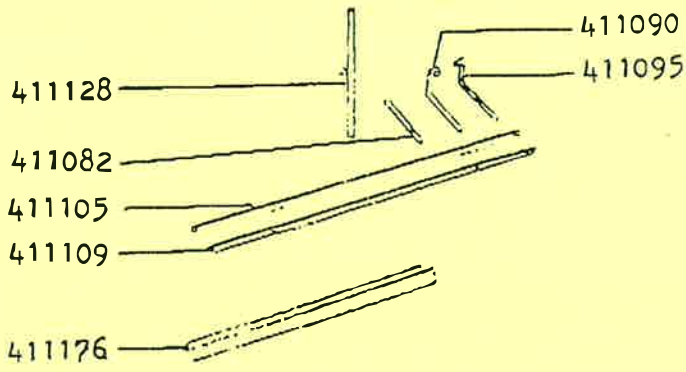

Explosionszeichnung WB 12

Explosionszeichnung WB 12

Seite 2

**WB 12 Ersatzteilliste 2002**

Art.-Nr.	Wiwa-Nr.	Benennung
<b>Hauptwelle</b>		
918188	413076	Schlüsselring
35552	413017	Faconfeder
35559	412032	Kettenhalter
917766	413051	Klemmuffe f.Kettenkranz
918257	413009	Distanbolzen f. Kettenhalter
917370	413060	Kette f. Kettenkranz
	413059	Kette f. Motor
35076	413049	Kettenschloß 1/2 x 3/16
	413022	Kettenschloß 8 mm
35092	413031	Kettenglied gekröpft 1/2
<b>Elektroteile</b>		
918219	320122	Kabelbaum kpl.
35088	419014	Thermometer
35089	422004	Heizung 1500 W
35112	426031	Erdungsschelle Drm. 9 mm
35101	423016	Quarzlampe mit Kabel, neue Ausführung
917354	419153	Schutzkorb für Quarzlampe
35065	429072	Isolierperlen
	426007	Keramikklemmstein 1-polig
35090	421053	Stufenschalter
35106	421054	Knebel 0-1-2-3
35109	423010	Kontrolllampe grün, 1-fach
25003	332001	Anschlußkabel 16 A. 5 X 1,5 mm <sup>2</sup>
<b>Zubehör</b>		
57178	918097	Spiëß
57177	545007	Spiëßkorb
57175	545009	Flachkorb
57176	545008	Hängekorb
57016/1	545014	Spiëßklammern 470 mm
57014	545010	Einfachklammer
57015	545011	Doppelklammer
35601	416018	Endklammer f.Spiëßklammer
33405	416014	Federsplint mit Kettchen
35653	419241	Grillöl
56065		Grillreiniger, 10 l