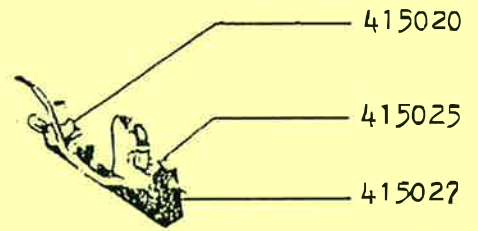

Explosionszeichnung WB 12

Explosionszeichnung WB 12

Seite 2

**WB 12 Ersatzteilliste 2002**

Art.-Nr.	Wiwa-Nr.	Benennung
<b>Hauptwelle</b>		
918188	413076	Schlüsselring
35552	413017	Faconfeder
35559	412032	Kettenhalter
917766	413051	Klemmuffe f.Kettenkranz
918257	413009	Distanbolzen f. Kettenhalter
917370	413060	Kette f. Kettenkranz
	413059	Kette f. Motor
35076	413049	Kettenschloß 1/2 x 3/16
	413022	Kettenschloß 8 mm
35092	413031	Kettenglied gekröpft 1/2
<b>Elektroteile</b>		
918219	320122	Kabelbaum kpl.
35088	419014	Thermometer
35089	422004	Heizung 1500 W
35112	426031	Erdungsschelle Drm. 9 mm
35101	423016	Quarzlampe mit Kabel, neue Ausführung
917354	419153	Schutzkorb für Quarzlampe
35065	429072	Isolierperlen
	426007	Keramikklemmstein 1-polig
35090	421053	Stufenschalter
35106	421054	Knebel 0-1-2-3
35109	423010	Kontrolllampe grün, 1-fach
25003	332001	Anschlußkabel 16 A. 5 X 1,5 mm <sup>2</sup>
<b>Zubehör</b>		
57178	918097	Spiëß
57177	545007	Spiëßkorb
57175	545009	Flachkorb
57176	545008	Hängekorb
57016/1	545014	Spiëßklammern 470 mm
57014	545010	Einfachklammer
57015	545011	Doppelklammer
35601	416018	Endklammer f.Spiëßklammer
33405	416014	Federsplint mit Kettchen
35653	419241	Grillöl
56065		Grillreiniger, 10 l