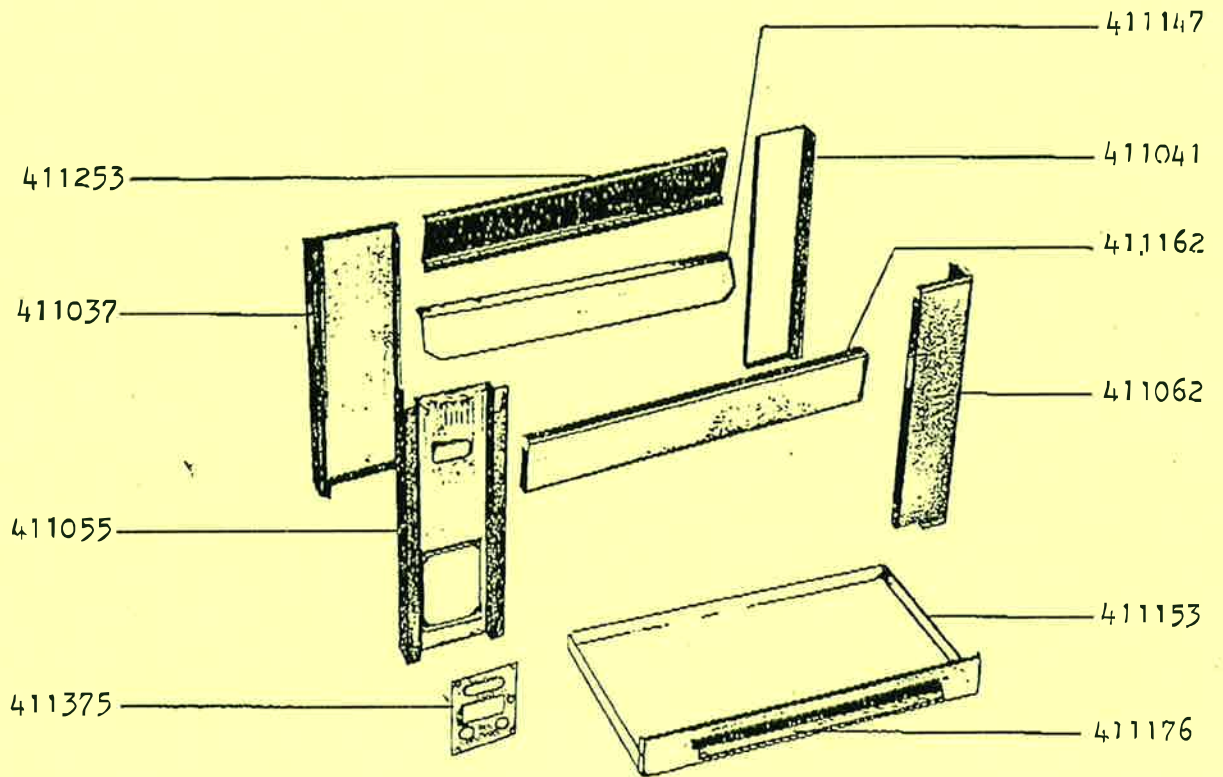

Explosionszeichnung WB 12

Explosionszeichnung WB 12

Seite 2

**WB 12 Ersatzteilliste 2002**

Art.-Nr.	Wiwa-Nr.	Benennung
<b>Hauptwelle</b>		
918188	413076	Schlüsselring
35552	413017	Faconfeder
35559	412032	Kettenhalter
917766	413051	Klemmuffe f.Kettenkranz
918257	413009	Distanbolzen f. Kettenhalter
917370	413060	Kette f. Kettenkranz
	413059	Kette f. Motor
35076	413049	Kettenschloß 1/2 x 3/16
	413022	Kettenschloß 8 mm
35092	413031	Kettenglied gekröpft 1/2
<b>Elektroteile</b>		
918219	320122	Kabelbaum kpl.
35088	419014	Thermometer
35089	422004	Heizung 1500 W
35112	426031	Erdungsschelle Drm. 9 mm
35101	423016	Quarzlampe mit Kabel, neue Ausführung
917354	419153	Schutzkorb für Quarzlampe
35065	429072	Isolierperlen
	426007	Keramikklemmstein 1-polig
35090	421053	Stufenschalter
35106	421054	Knebel 0-1-2-3
35109	423010	Kontrolllampe grün, 1-fach
25003	332001	Anschlußkabel 16 A. 5 X 1,5 mm <sup>2</sup>
<b>Zubehör</b>		
57178	918097	Spiëß
57177	545007	Spiëßkorb
57175	545009	Flachkorb
57176	545008	Hängekorb
57016/1	545014	Spiëßklammern 470 mm
57014	545010	Einfachklammer
57015	545011	Doppelklammer
35601	416018	Endklammer f.Spiëßklammer
33405	416014	Federsplint mit Kettchen
35653	419241	Grillöl
56065		Grillreiniger, 10 l