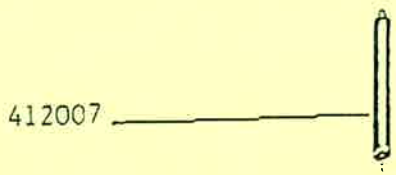

Etagenbacköfen
Grillgeräte

Blechverarbeitung
Service

WB 48-QB

WIWA-Universal-Grillgerät
mit
Quarzbeleuchtung

Die Quarzbeleuchtung wird durch die Drucktaste „Licht“ ein- oder ausgeschaltet.

	Heizung			
1	+	2	+	3
4 kW		8 kW		11 kW
Mitte		Hinten		Vorne

Die Quarzbeleuchtung hat eine zusätzliche Leistung von 1 kW.

Schaltplan WB 48-QB

Explosivzeichnung WB 48

Explosivzeichnung WB 48