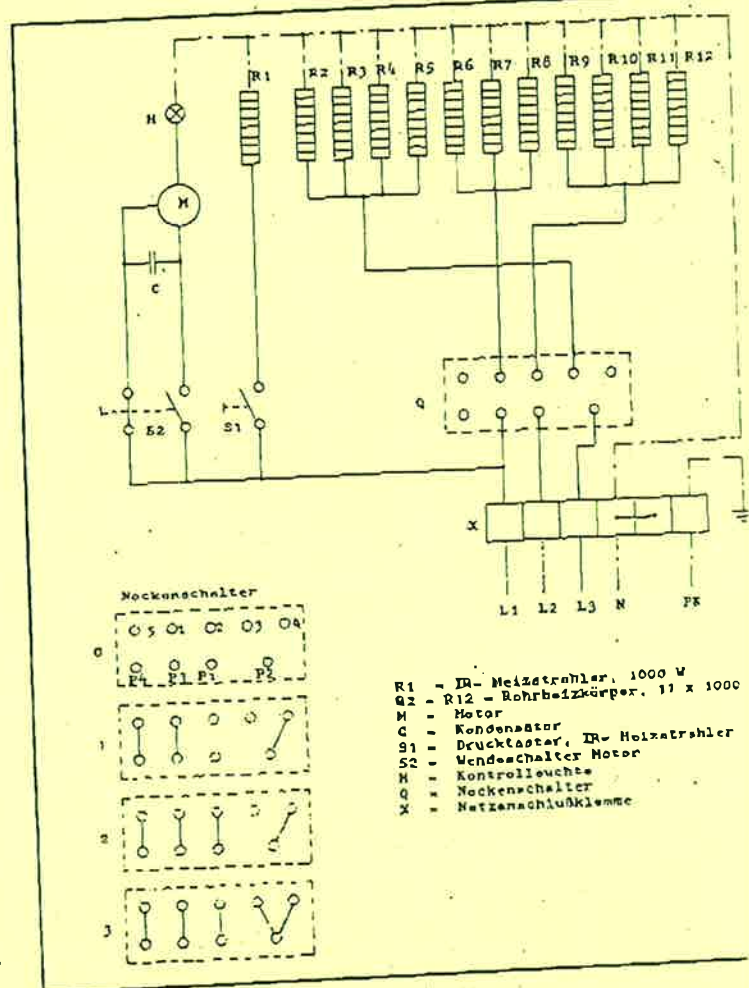

Etagenbacköfen
Grillgeräte

Blechverarbeitung
Service

WB 48-QB

WIWA-Universal-Grillgerät
mit
Quarzbeleuchtung

Die Quarzbeleuchtung wird durch die Drucktaste „Licht“ ein- oder ausgeschaltet.

	Heizung			
1	+	2	+	3
4 kW		8 kW		11 kW
Mitte		Hinten		Vorne

Die Quarzbeleuchtung hat eine zusätzliche Leistung von 1 kW.

Schaltplan WB 48-QB

Explosivzeichnung WB 48

Explosivzeichnung WB 48