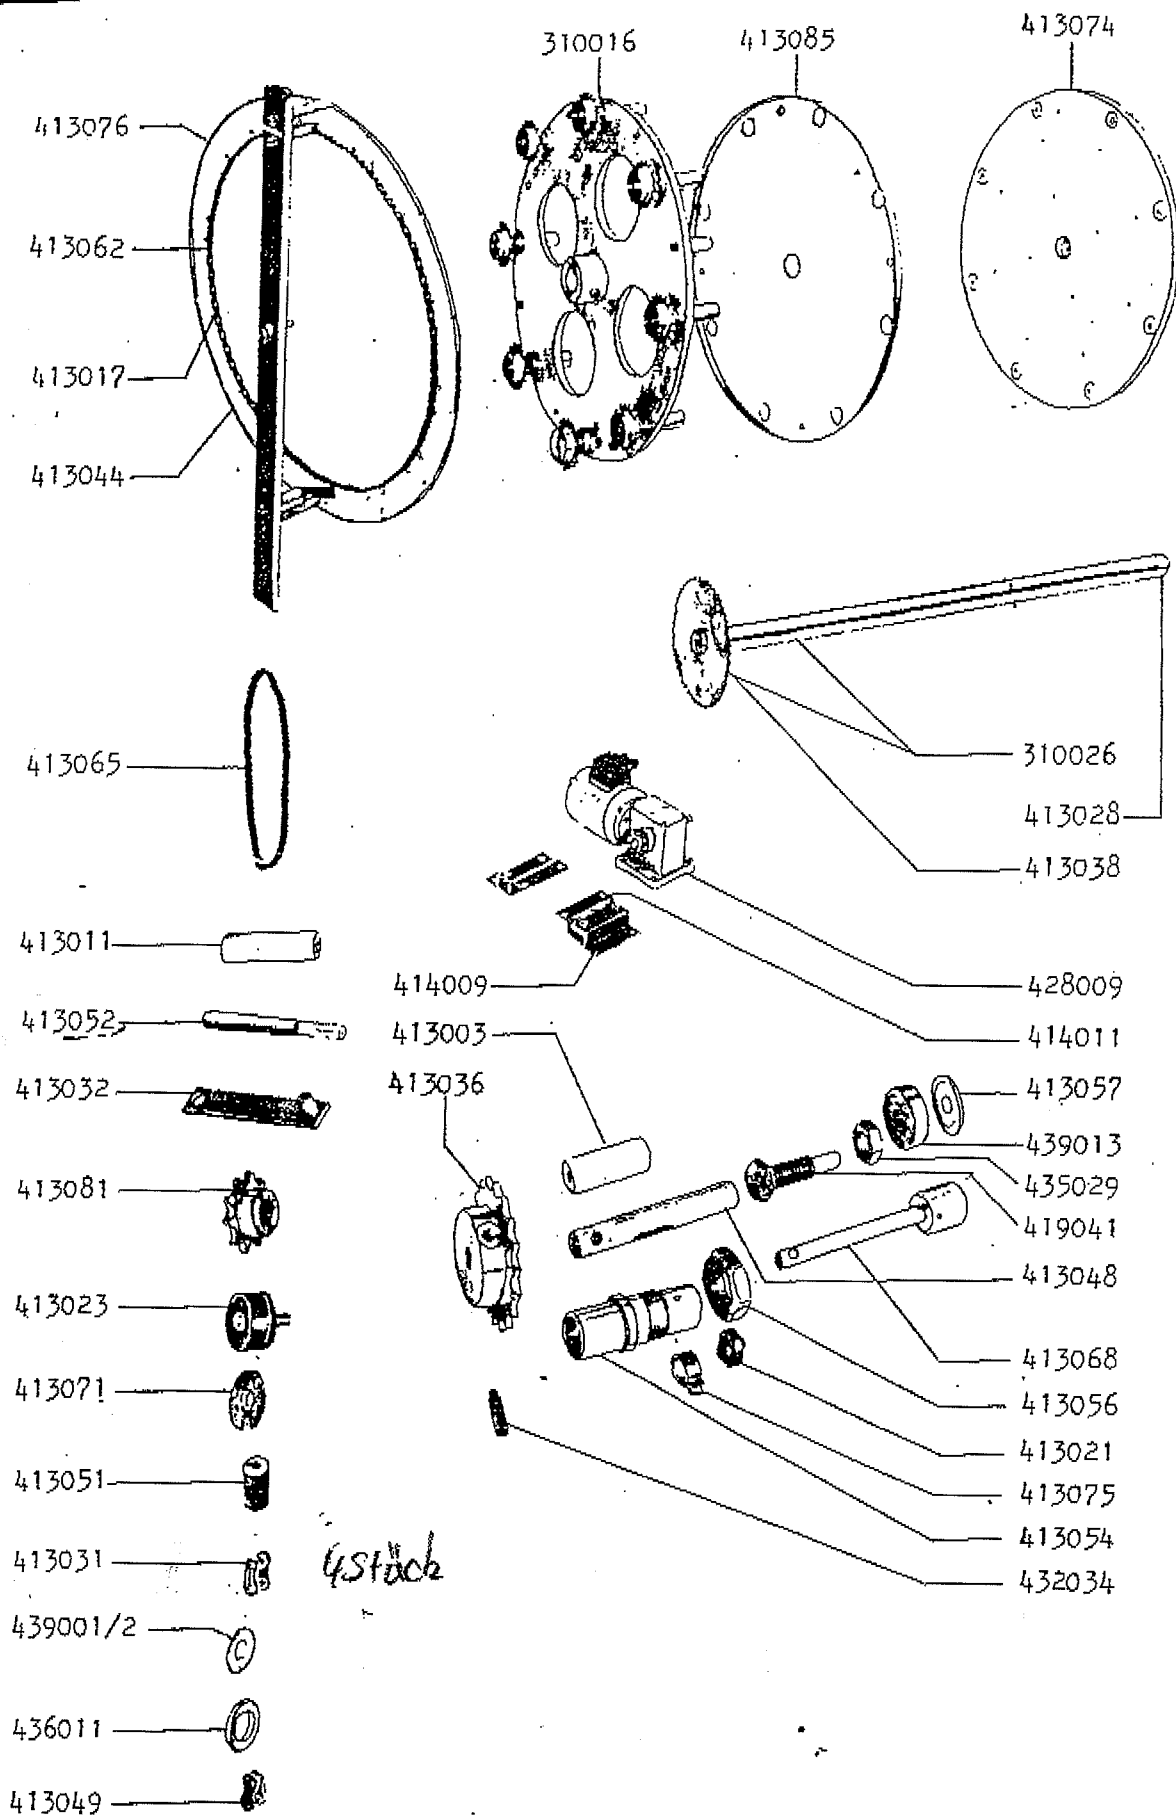

Explosivzeichnung WB 48

Explosivzeichnung WB 48

Art.-Nr.	Wiwa-Nr.	Benennung	Listenpreis in Euro
Hauptwelle			
	419041	Lagerschraube kurz M14 x 45	
35134	419220	Ausgleichsbuchse	
35570	413052	Kegelstift 8 x 100	
	413065	Rollenkette Motor L = 1180	
35076	413049	Kettenschloß	
35228	310029	Kettenkranz kpl.	
35196	413079	Zugfeder f. Kettenkranz	
918188	413076	Schlüsselring	
35552	413017	Faconfeder	
918306	413048	Kettenringhalter	
35559	413032	Kettenhalter	
917121	413011	Distanzbolzen	
918213		Abstandsbolzen Dm: 8 x 13	
917766	413051	Klemmuffe	
	413062	Rollenkette 2xL=890	
35150	424003	Feinsicherungshalter	
35151	423006	Glimmlampe	
35152	424002	Feinsicherung 6,3 A	
35153	424001	Feinsicherung 2,0 A	
Elektroteile			
35090	421053	Stufenschalter f. Heizung	
35108	429024	Kondensator 8 uF	
35720		Anschlußklemme 5 Pol.	
25014	332003	Anschlußkabel 32 A	
35698	423005	Quarzlampe mit Blechband, alte Ausf.	
35101	423016	Quarzlampe mit Kabel, neue Ausf.	
35109	423010	Kontrolllampe grün, 1-fach	
35703	423012	Kontrolllampe grün, 3-fach	
35140	421066	Schaltelement Motor	
35141	421065	Wahlschalter Motor	
35103	421064	Schaltelement Licht	
35102	421063	Drucktaste Licht	
35106	421054	Knebel 0-1-2-3	
	320015	Kabelbaum f. Heizung	
35239	320141	Kabelbaum kpl.	
35100	422005	Heizkörper 1000 W	
917354	419153	Schutzkorb für Quarzlampe kpl.	
35697	423004	Fassung f. Quarzlampe, alte Ausf.	
35066	429072	Isolierperlen	
35088	419014	Thermometer	
35112	426031	Erdungsschelle Dm. 9	
	426007	Keramikklemmstein 1-polig	