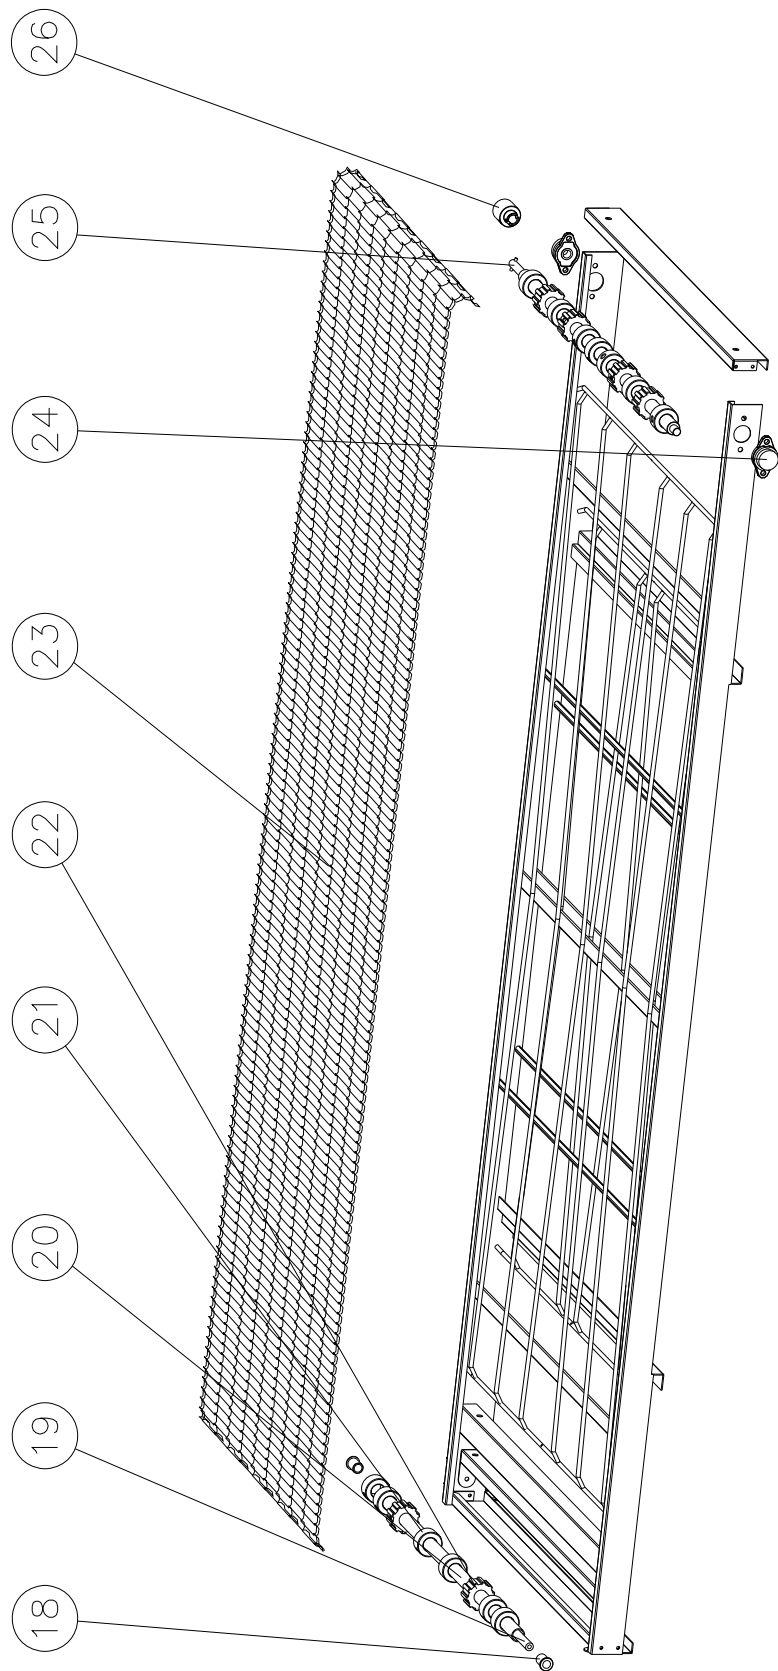

Synthesis 11/65V E

Synthesis 11/65V E