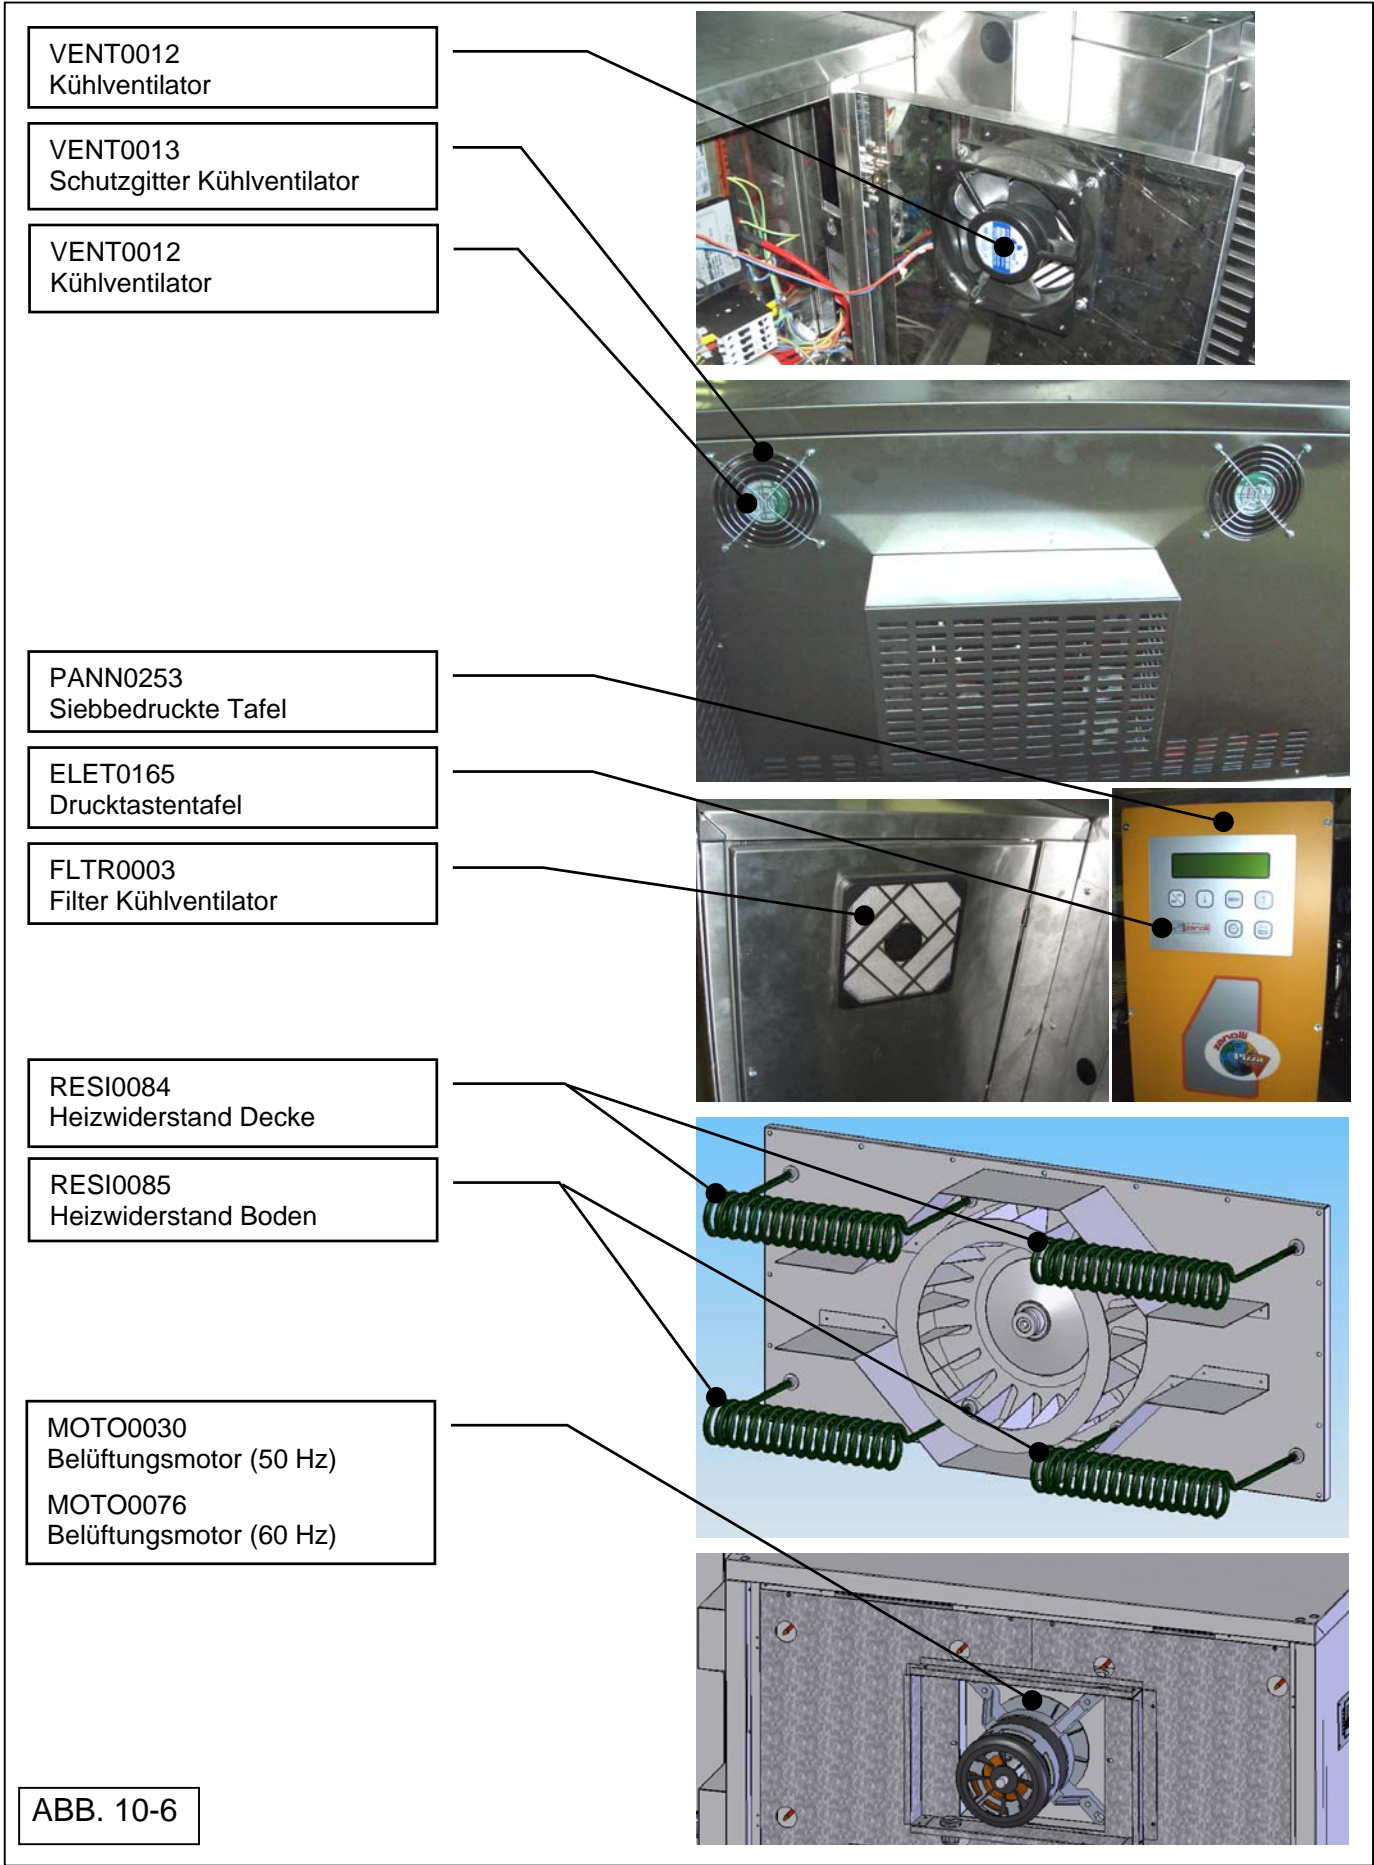

Synthesis 11/65V E