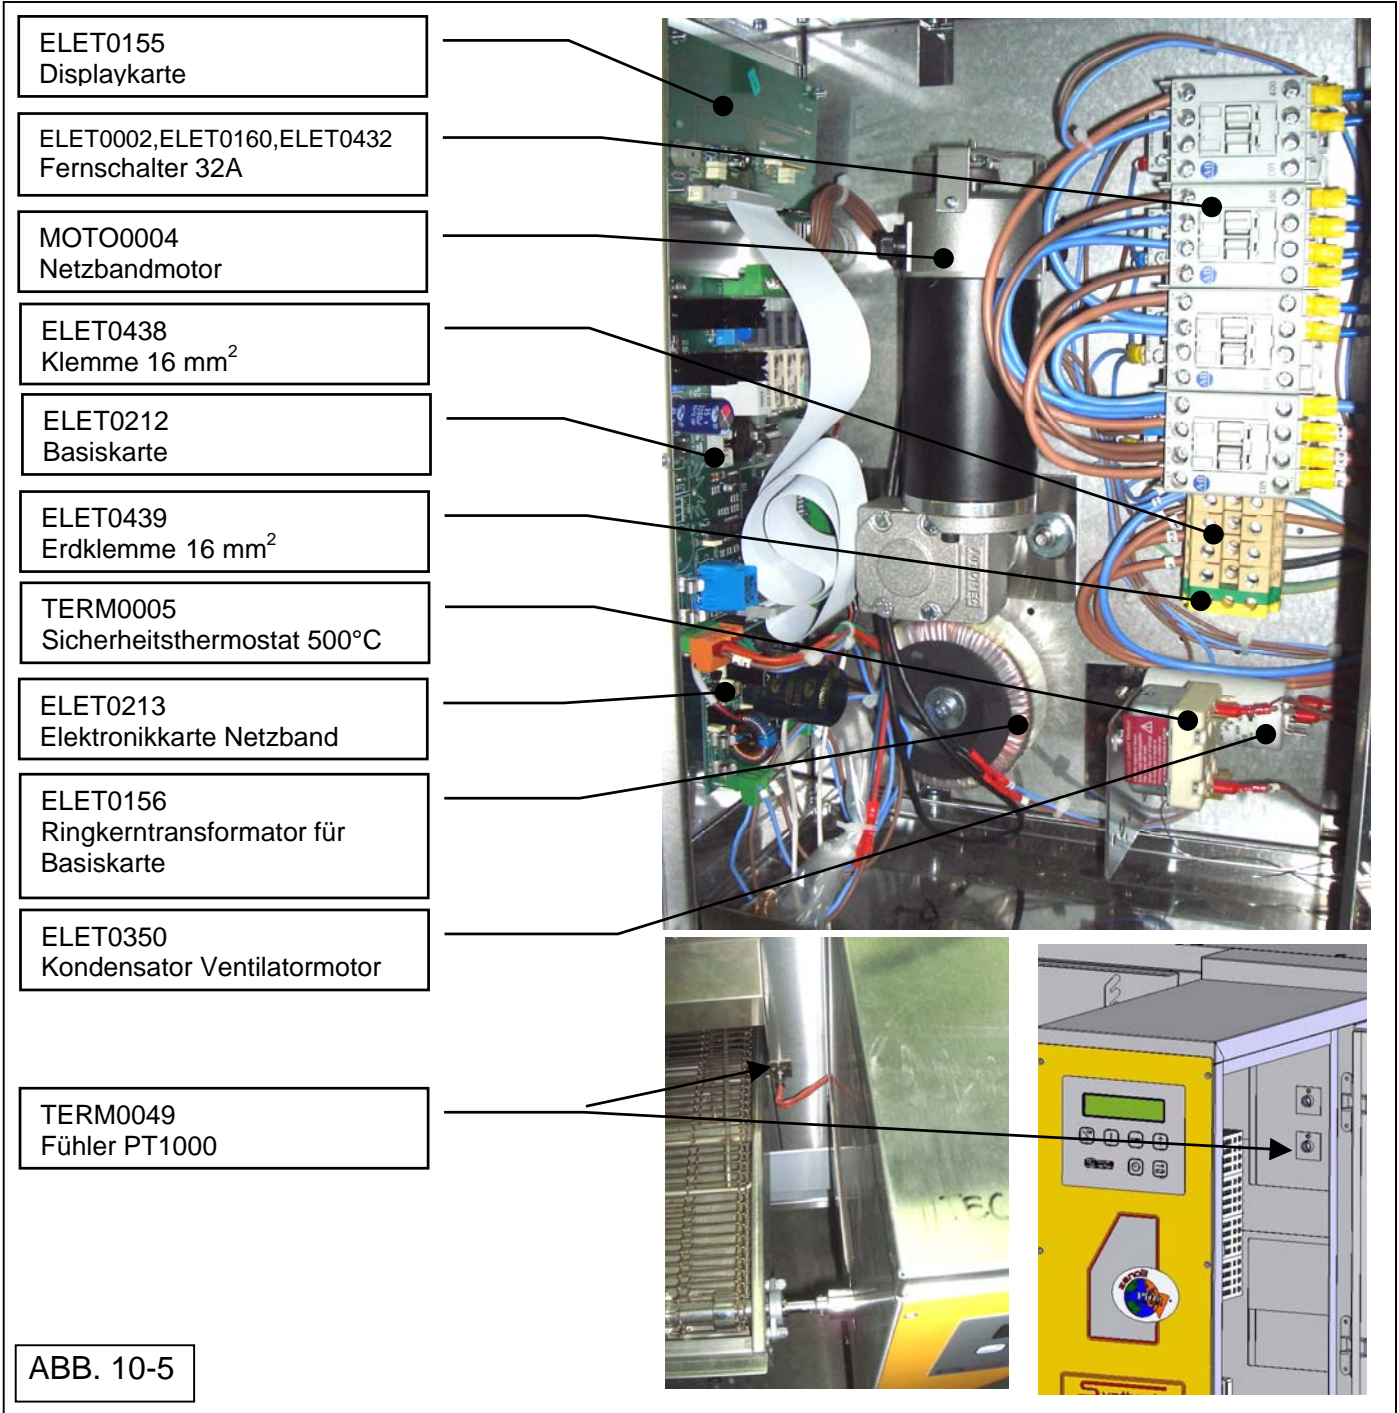

ELEKTRISCHE KOMPONENTE SYNTHESIS 11/65V