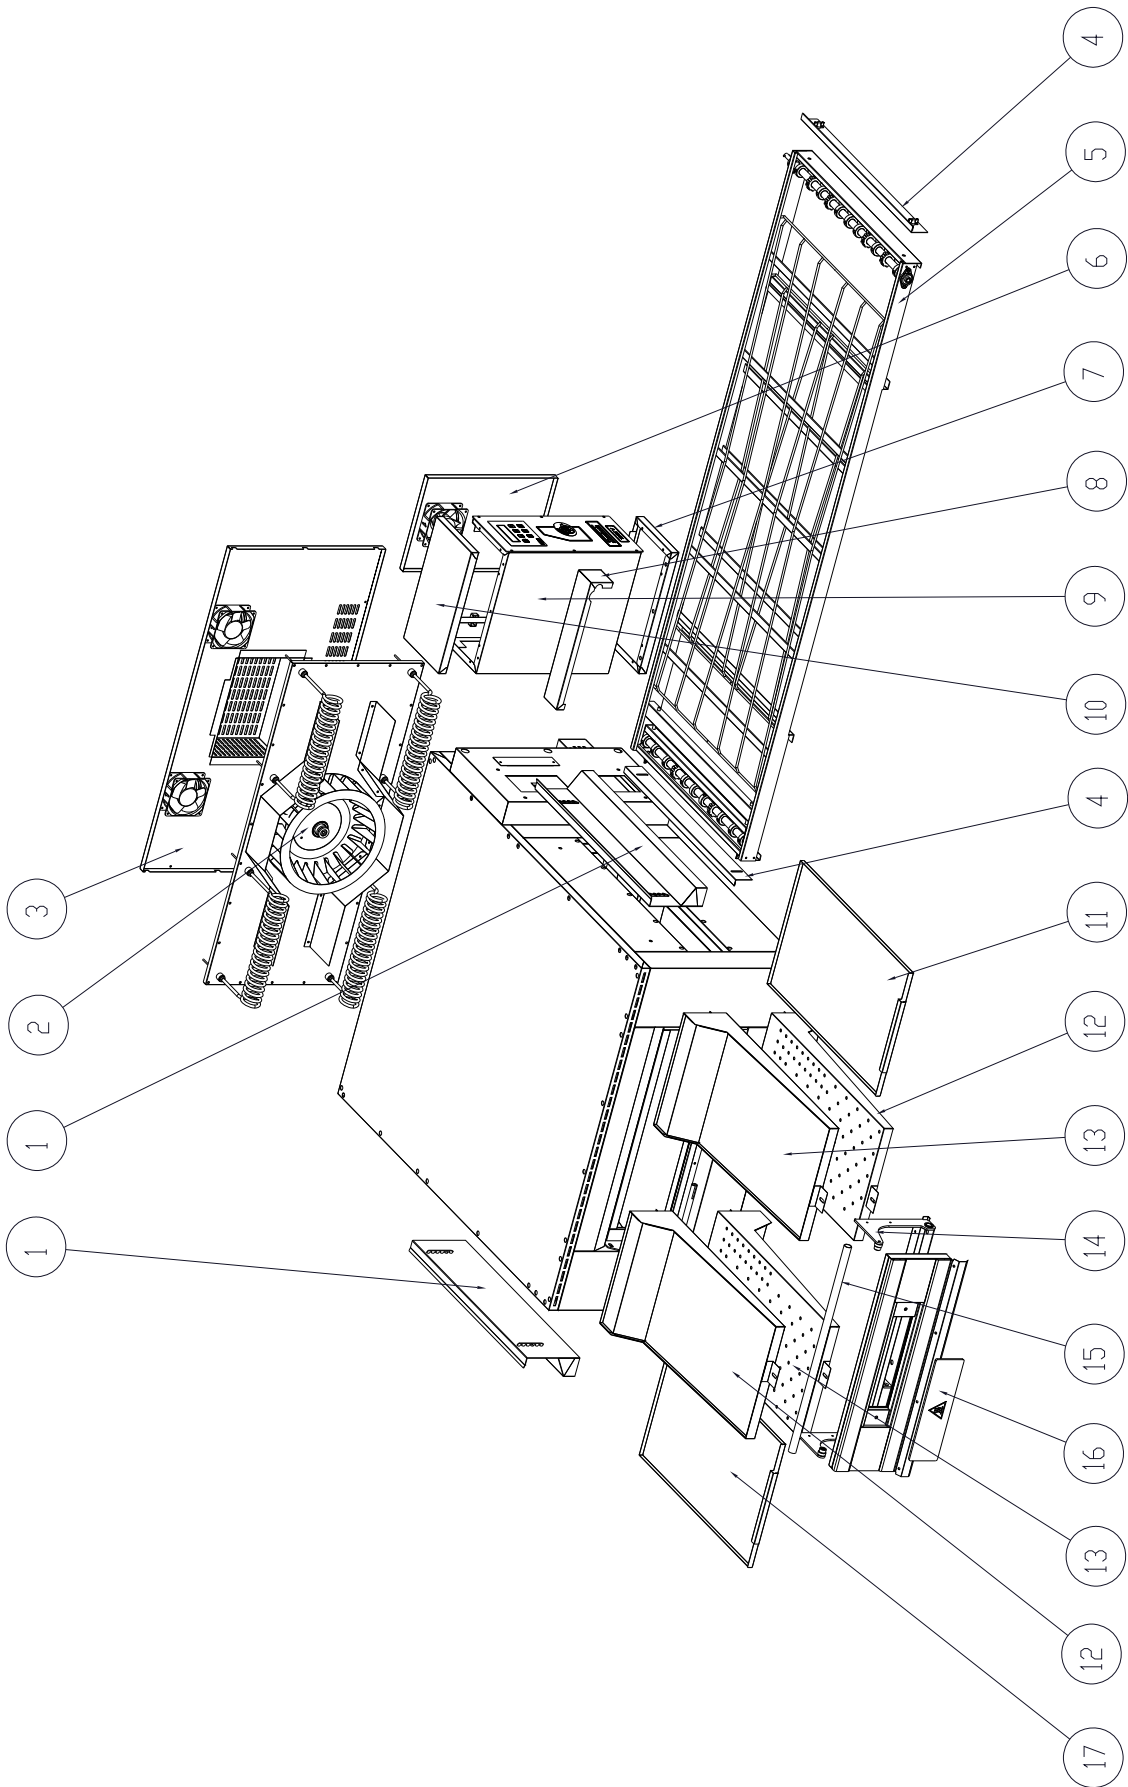

+49 (0) 2381/97371- 0
+49 (0) 2381/97371-88

www.virtusnet.de

**TABELLA CODICI DI RIFERIMENTO
COMPONENTI DI CARPENTERIA**

POS	DENOMINAZIONE	CODICE Synthesis 11/65V
1	Paratoia	CARP1540
2	Ventola primaria	VENT0015
3	Pannello posteriore	FIAN0350
4	Fermo registrabile	CARP1089
5	Bancale rete	CARP1537
6	Pannello carter comandi	CART0134
7	Base carter comandi	CART0132
8	Protezione giunto	CARP1538
9	Fascia carter comandi	CART0130
10	Cielo carter comandi	CART0131
11	Teglia telaio rete uscita	CARP1541
12	Diffusore inferiore dx / superiore sx	CARP1532
13	Diffusore superiore dx / inferiore sx	CARP1533
14	Telaio portina	PORT0183
15	Maniglia porta	MANI0060
16	Cristallo porta	CRIS0026
17	Teglia telaio rete ingresso	CARP1541
18	Boccola albero folle	BOCC0013
19	Perno albero folle	MECC0469
20	Tube tendi rete	MECC0470
21	Distanziale rete	MECC0606
22	Ruota rete	MECC0607
23	Rete	RETE0014
24	Cuscinetto rete	CUSC0022
25	Albero traino rete	MECC0617
26	Giunto traino rete	MECC0114