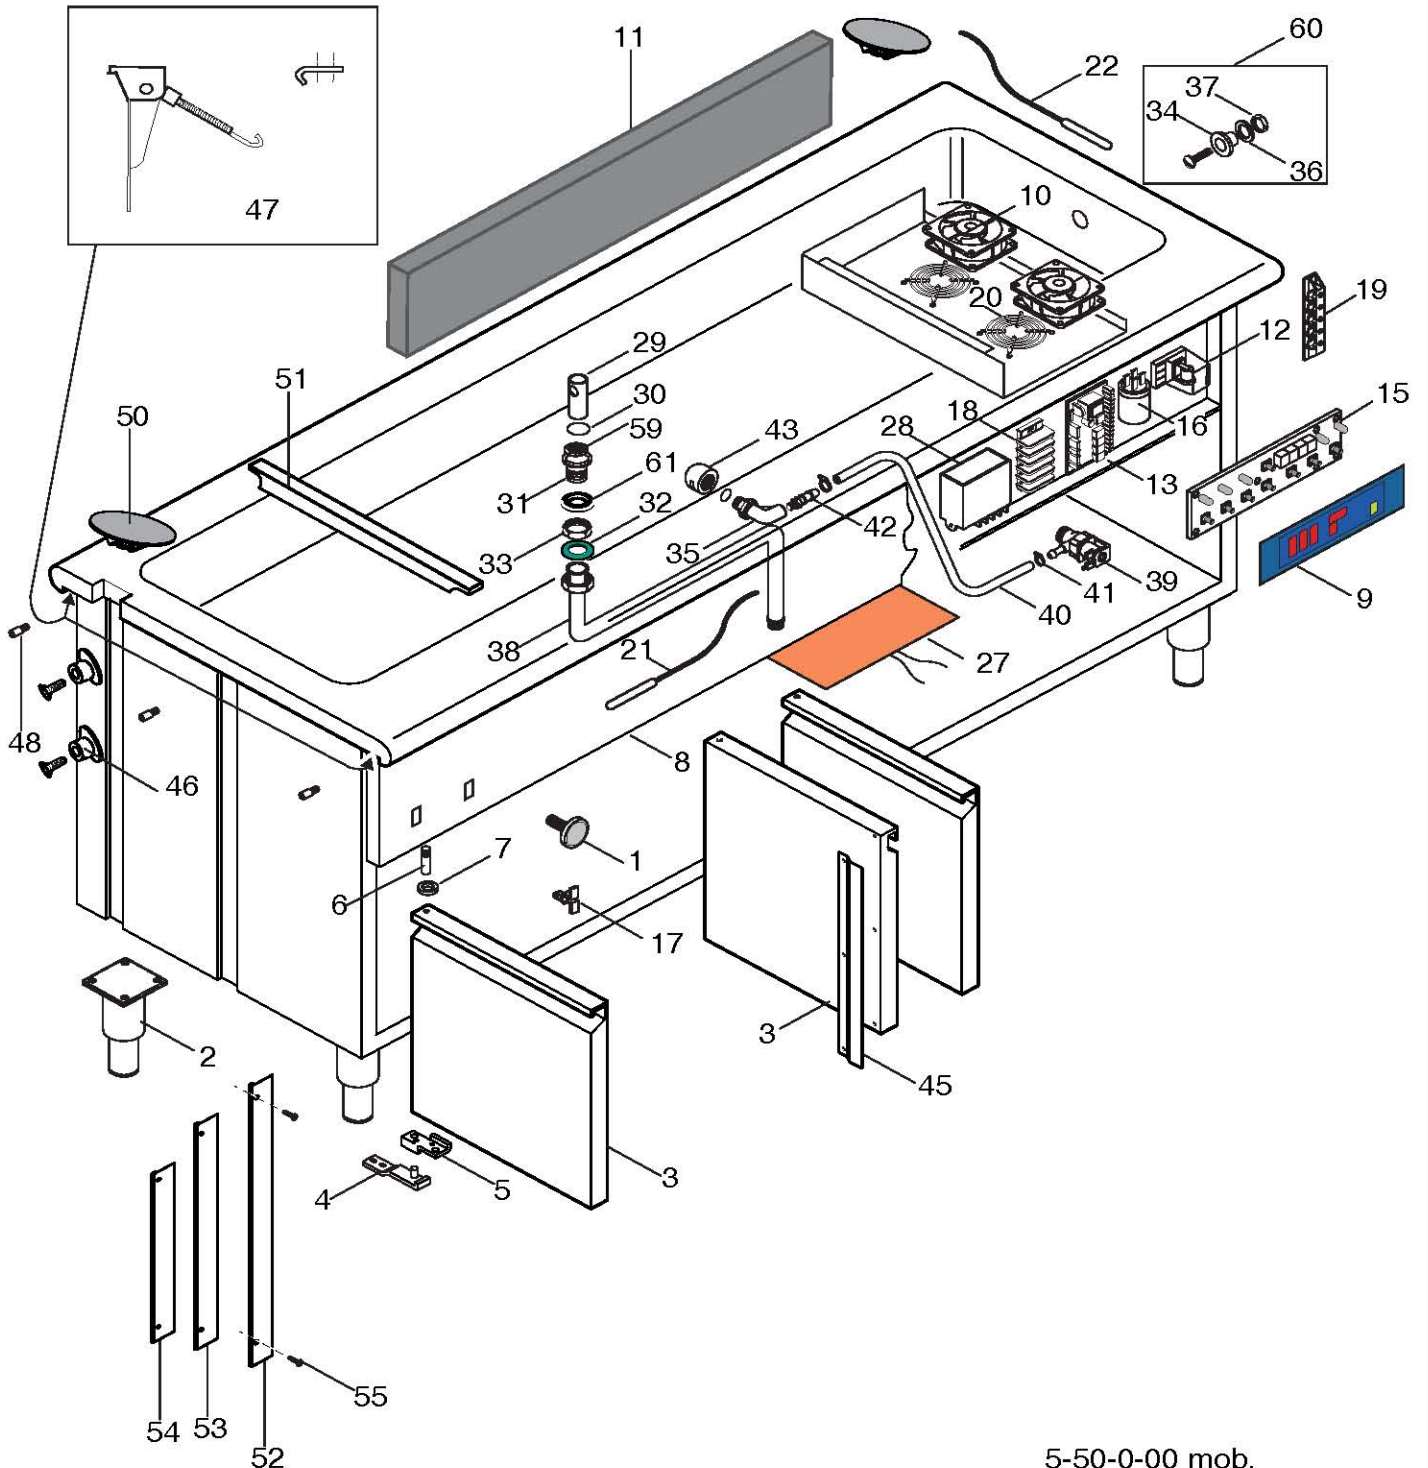

up date from serial number 545000...

5-50-0-00 mob.

Hot unit self service									
PNC	REF	PNC	REF	PNC	REF	PNC	REF	PNC	REF
330065	a	330066	b	330067	c	331000	d	331001	e
331002	f	33200	g	332001	h	332002	i	330256	l
332076	m								

Pos	Code	Descrizione	Description	Ref. / Notes
1	059902	Magnete porta	Door magnet	
2	088279	Assieme piede	Foot	
3	088160	Assieme porta	Door	
4	087928	Staffa inferiore	Lower Bracket	
5	087930	Fermo porta	Door stopper	
6	082757	Perno porta	Door pin	
7	081807	Boccola per cerniera	Hinge bush	
8	088280	Cruscotto 2GN	Front panel 2GN	l,m
8	087931	Cruscotto 3GN	Front panel 3GN	a,d,g
8	087932	Cruscotto 4GN	Front panel 4GN	b,e,h
8	087933	Cruscotto 6GN	Front panel 6GN	c,f,i
9	088164	Mascherina adesiva	Front sticker	l,a,b,c
9	088438	Mascherina adesiva	Front sticker	m,g,h,i
9	088366	Mascherina adesiva	Front sticker	d,e,f
10	087945	Ventilatore	Motor ventilator	
11	088275	Pannello isolante	Insulating panel	l,m
12	088197	Relè	Relay	
13	087946	Scheda main	Electronic board main	
15	087481	Scheda user	Electronic board user2	
16	084987	Filtro elettrico	Electric filter	
17	053342	Molla arresto marchio	Brand retaining spring	
18	088125	Morsettiera	Clamp	
19	082165	Morsettiera	Clamp	
20	087995	Griglia per motoventilatore	Protection fan	
21	087958	Sonda cella	Cell probe	
22	087959	Sonda vasca	Well probe	
27	088274	Resistenza	Heating element	
28	088196	Regolatore di livello	Regulator of water level	
29	032246	Sfioratore	Safety water discharge pipe	
30	033462	OR	Gasket for pipe	
31	032244	Piletta	Discharge pipe	until 11/2003
31	089947	Piletta	Discharge pipe	from 11/2003
32	050296	Guarnizione piletta amiantite	Gasket	
33	032245	Controdado	Nut	
34	088167	Corpo sensore livello	Water level sensor	
35	088168	Raccordo a gomito	Pipe connector	
36	088169	Guarnizione	Gasket	
37	088170	Dado	Nut	
38	088173	Tubo scarico	Outlet pipe	a,d,g
38	088172	Tubo scarico	Outlet pipe	b,e,h
38	088174	Tubo scarico	Outlet pipe	c,f,i
38	089769	Tubo scarico	Outlet pipe	l,m
39	088194	Elettrovalvola	Valve	
40	048531	Tubo	Pipe for valve	
41	048126	Fascetta	Clip	
42	087918	Portagomma	Insert rubber	
43	087937	Erogatore	Water inlet end pipe	
45	088175	Falso montante	Twin door cover	
46	088435	Boccola per staffe scorriavasoio	Bus h for tray support	
47	088434	Aggancio	Connection latches	Until to ser. num.422000..
47	099324	Aggancio	Connection latches	From to ser. num.422000..
48	050168	Perno per ripiano	Pin for top	
50	088952	Tappo per ripiano (senza sovrast.)	Plug for top(without gantry)	
51	088951	Supporto per bacinelle	Support for gastronorm 1/1	
52	088948	Coprifuga da 660 mm	Gap cover 660 mm	
53	088949	Coprifuga da 540 mm	Gap cover 540 mm	
54	088950	Coprifuga da 471 mm	Gap cover 471 mm	
55	085757	Vite M4x10 inox	Screw M4x10 inox	
56	089633	Termostato di sicurezza	Safety thermostat	From to ser. num.545000..
57	099850	Ass.cassetto vano inferiore	Complete heating drawer	From to ser. num.545000..
58	090084	Resistenza	Heating element	From to ser. num.545000..
59	099849	Filtro per pilettavasca	Pipe filter	
60	091012	Ass. sensore di livello	Level sensor complete	ART.835R02300
61	032460	Guarnizione piletta in gomma	Gasket pipe in rubber	
*	088316	Adesivo "alarm service"	Stiker "alarm service"